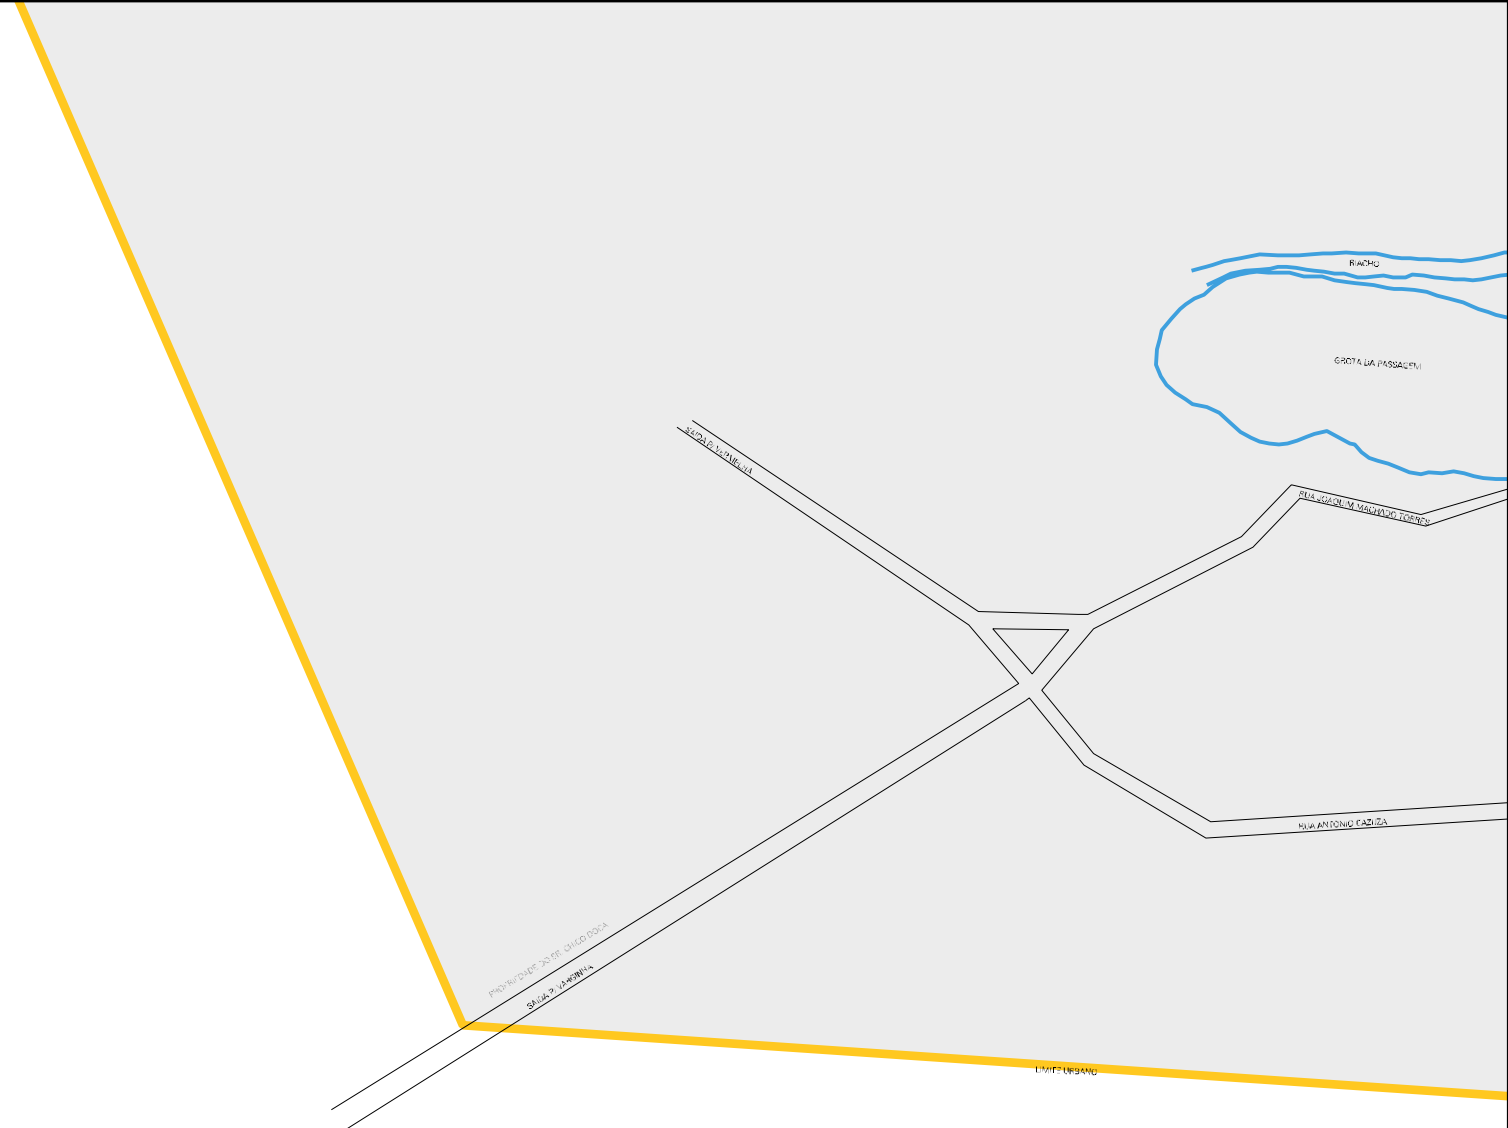

CEMETERIO

RUA CARLOS GOMES DE SAUS

RUA RARI CANVER

PREFEITURA

CAMARA MUNICIPAL

AVENIDA FRANCOZ DORNELAS SENEZ  
CERQUE

RUA WIPAL TIBERTO

PALACIUM

RUA DORNELAS

POUSADA

RUA ANTONIO RIBEIRO

AV. FELIPE TOULOUZOU

RUA DO PORTO A

FUNDAÇÃO DE PROJEÇÃO  
LUIZ CARLOS, EM COORDENADO E MANUTEN. RIBBEIO

ESTADO DO PIAUI  
MAPA DE SETOR URBANO - MSU  
ESCALA: 1 : 8514