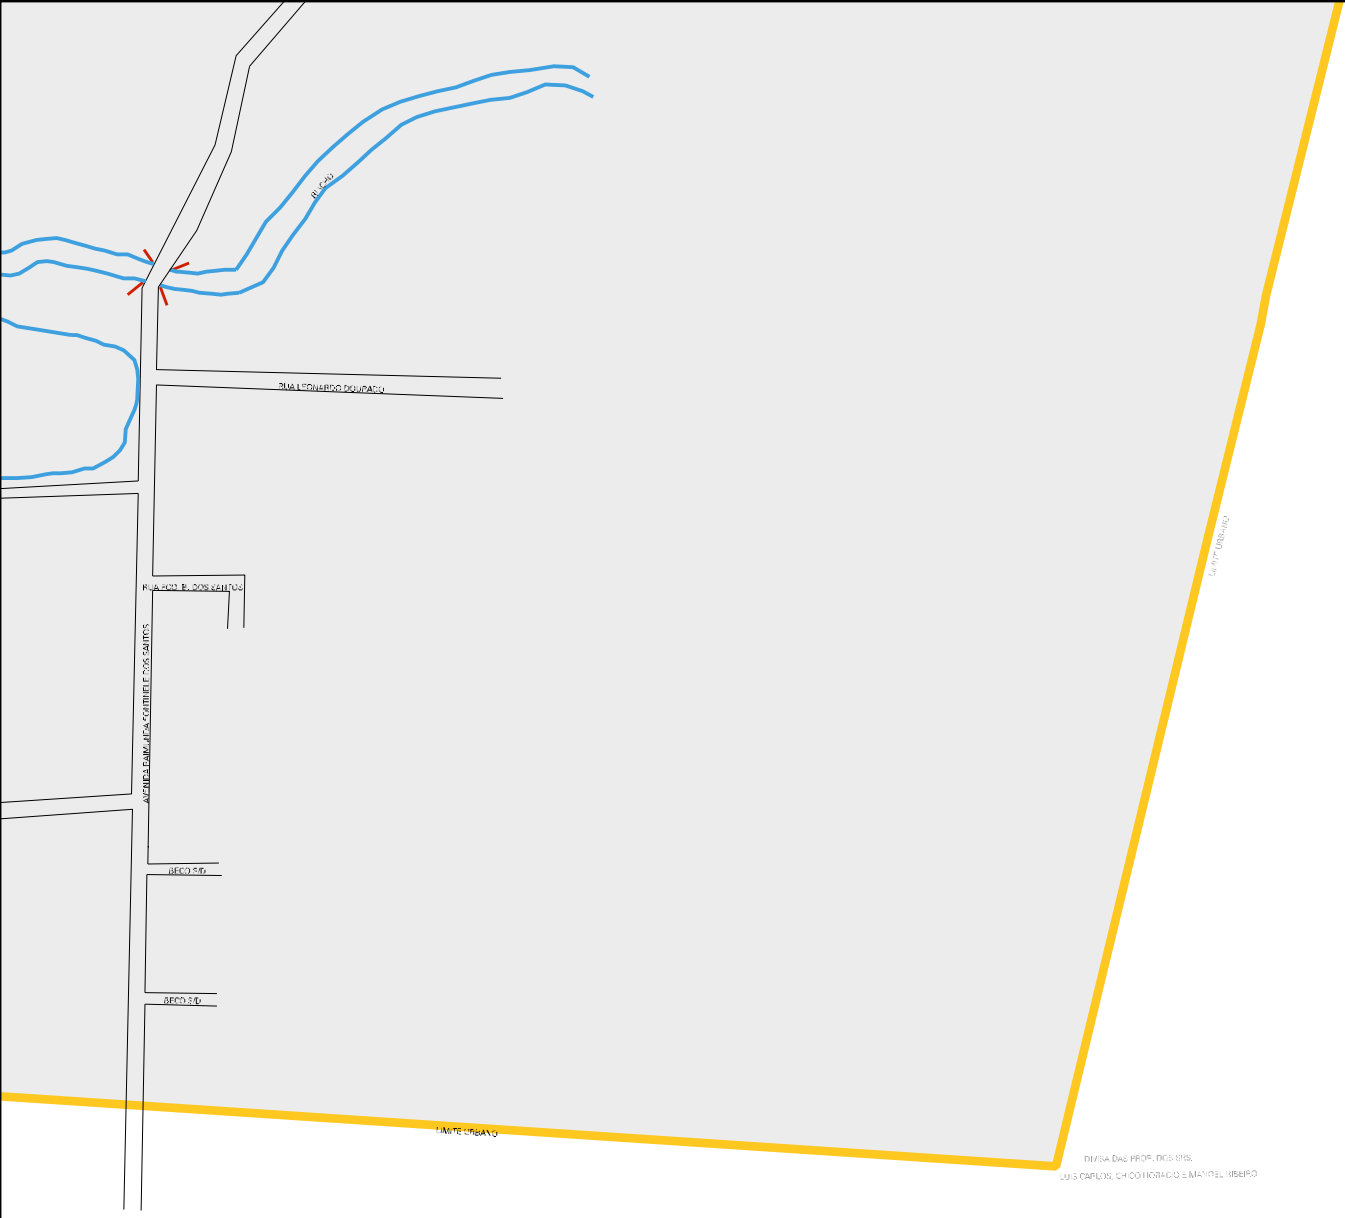

CEMETERIO

RUA CARLOS GOMES DE SAUS

RUA RARI CANVER

PREFEITURA

CAMARA MUNICIPAL

AVENIDA FRANCOZ DORNELAS SENEZ  
CERQUE

RUA WIPAL TIBERTO

PALACIUM

RUA DORNELAS

POUSADA

RUA ANTONIO RIBEIRO

AV. FELIPE TOULOUZOU

RUA DO PORTO A

FUNDAÇÃO DE PROJEÇÃO  
LUIZ CARLOS, EM COORDENADO E MANUTEN. RIBBEIO

ESTADO DO PIAUI  
MAPA DE SETOR URBANO - MSU  
ESCALA: 1 : 8514