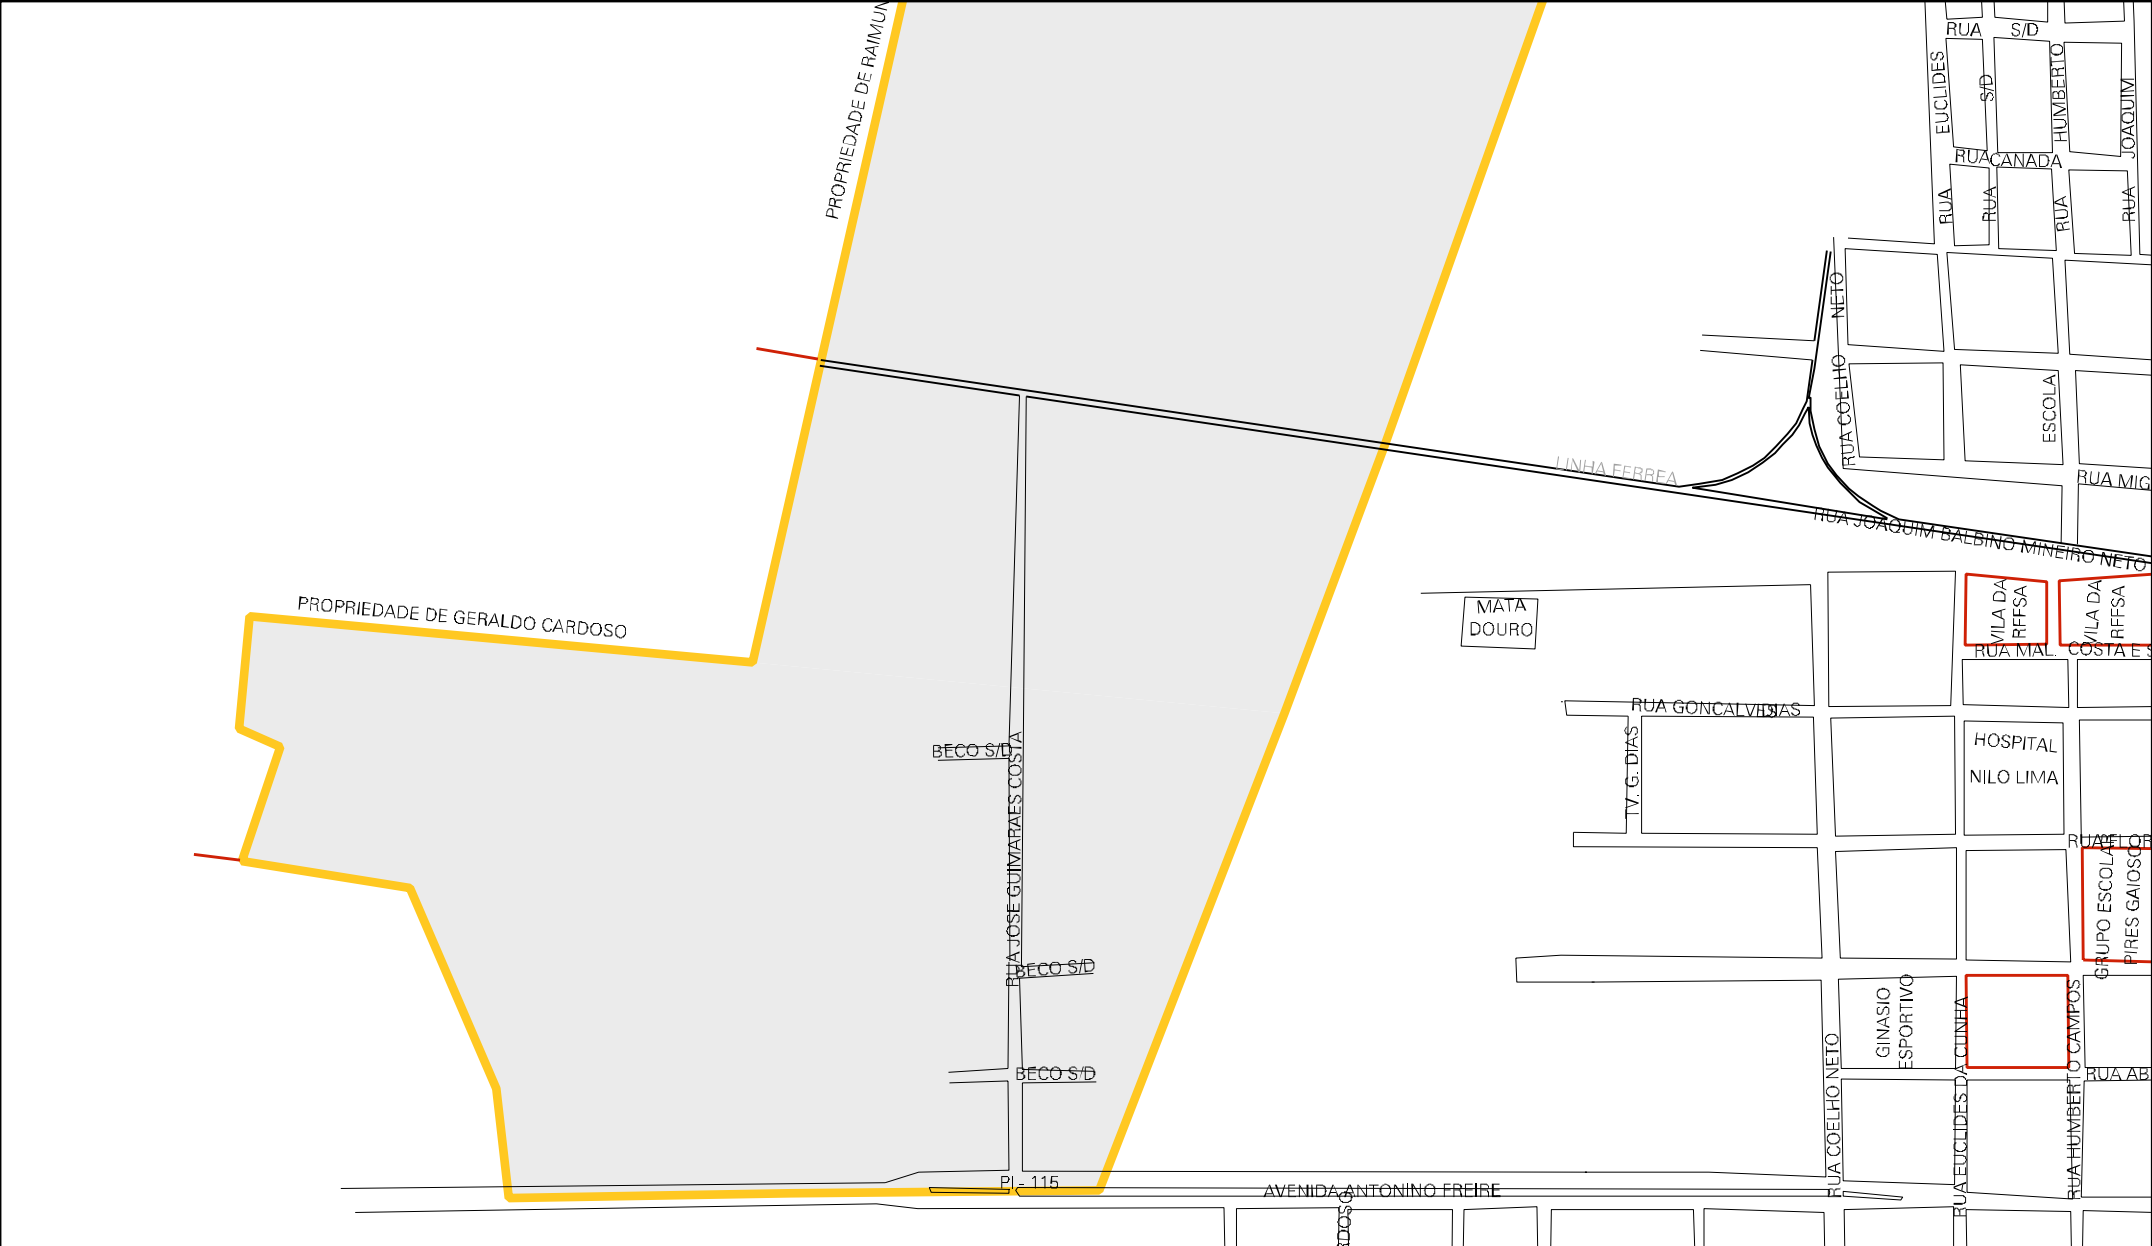

MUNICIPIO: 02604 - CASTELO DO PIAUÍ
DISTRITO: 05 - CASTELO DO PIAUÍ
SUBDISTRITO: 00
SETOR: 0013 SITUAÇÃO: 20

ESTADO DO PIAUÍ
MAPA DE SETOR URBANO - MSU
ESCALA: 1 : 3884