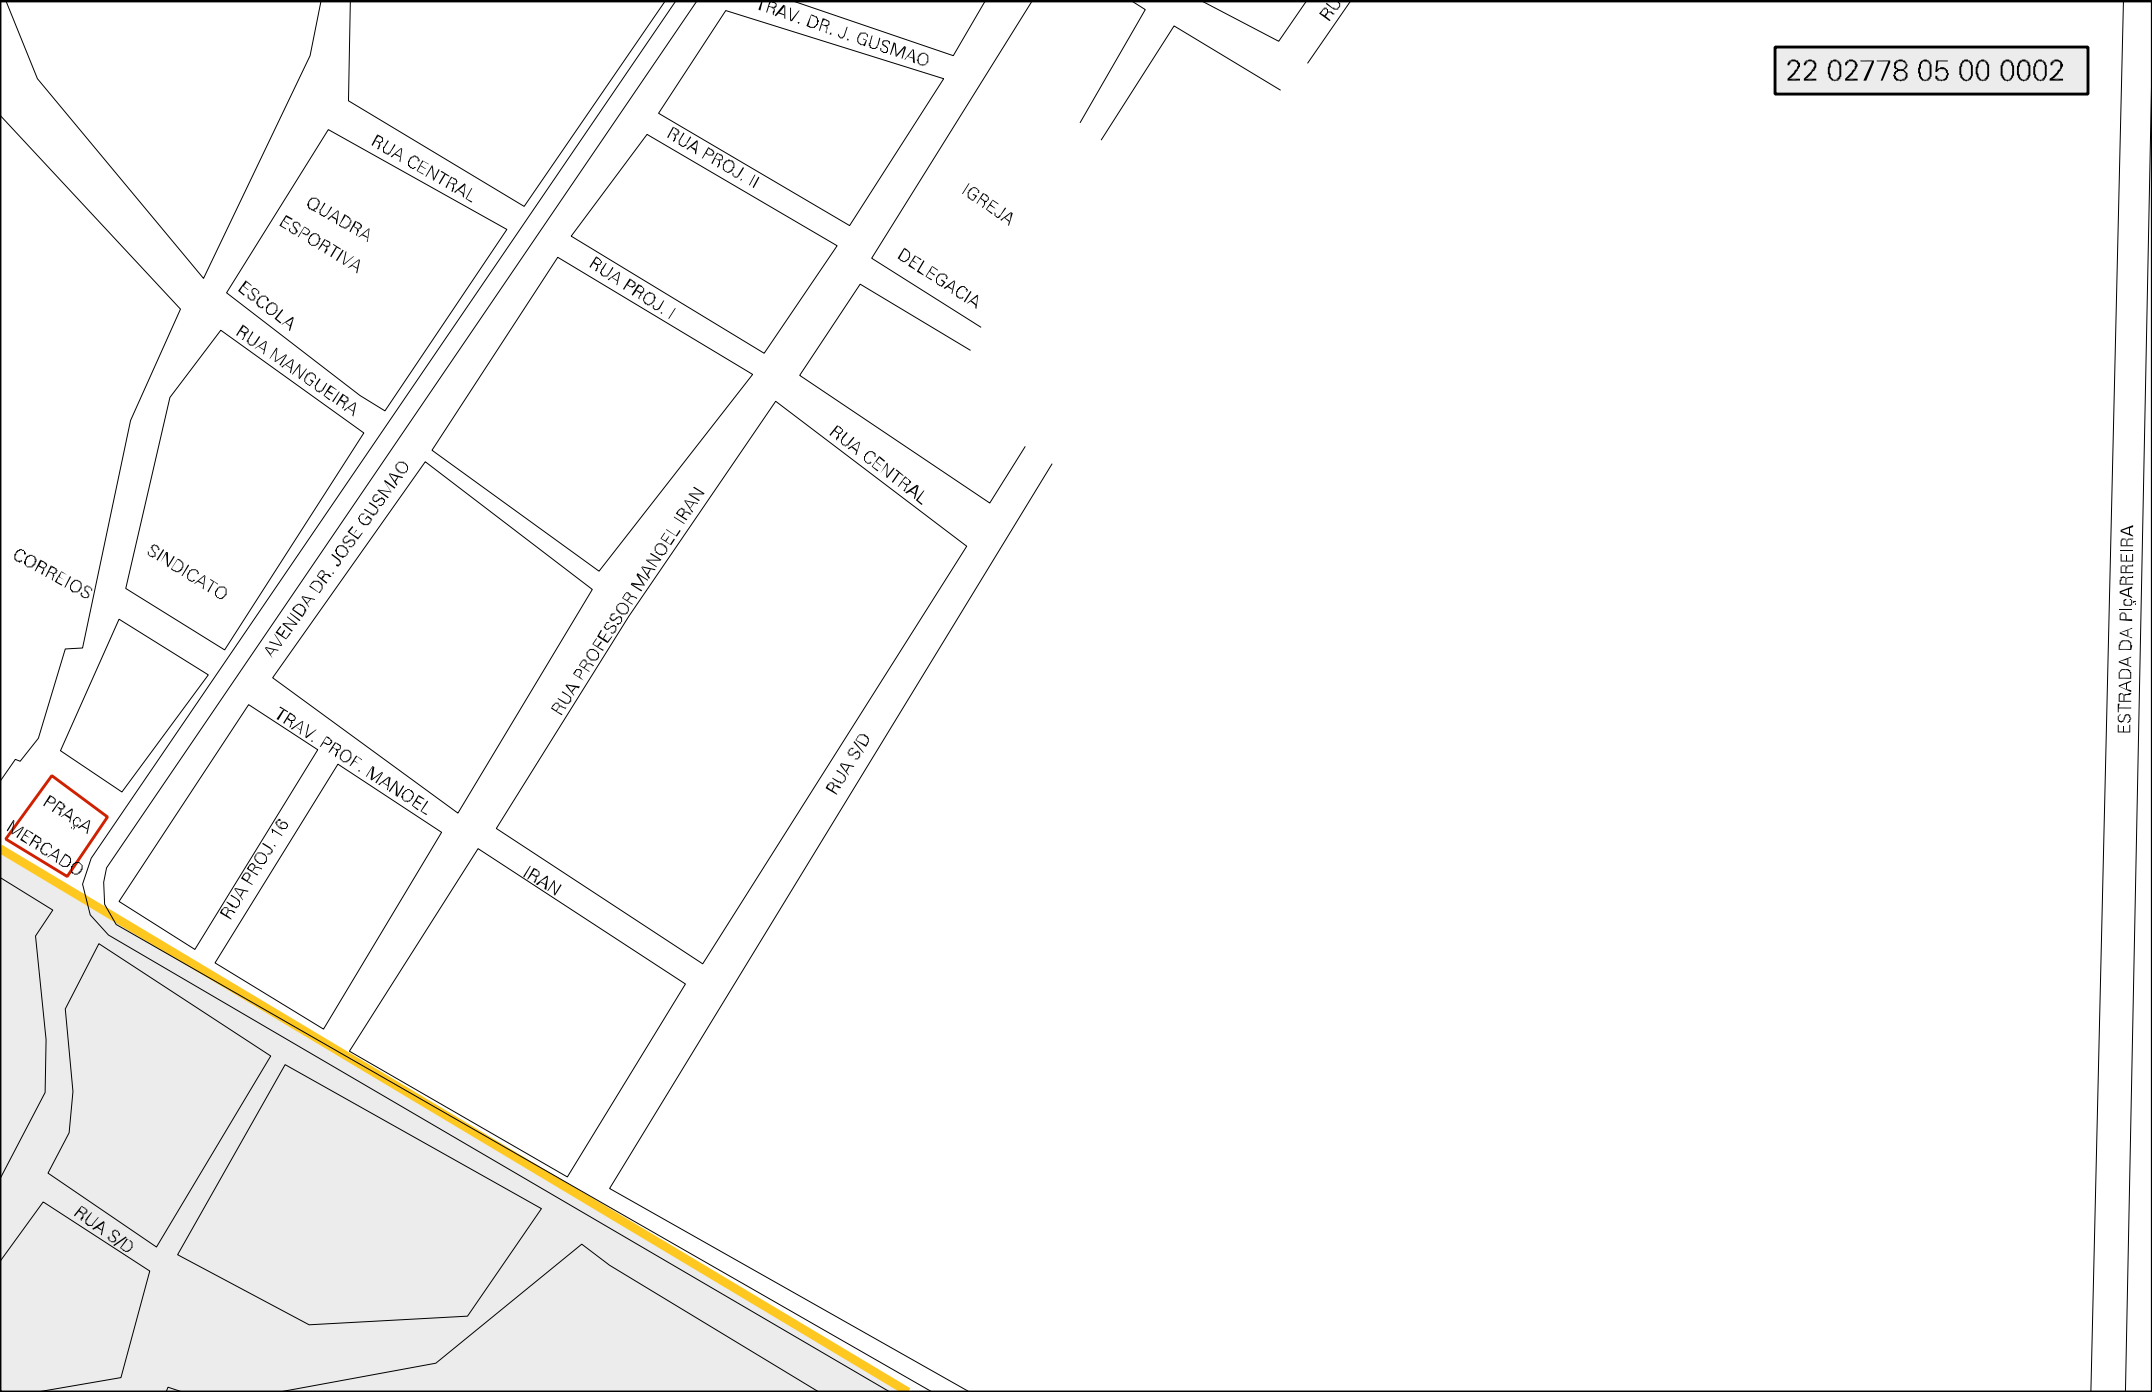

22 02778 05 00 0002

ESTRADA DA PICARREIRA