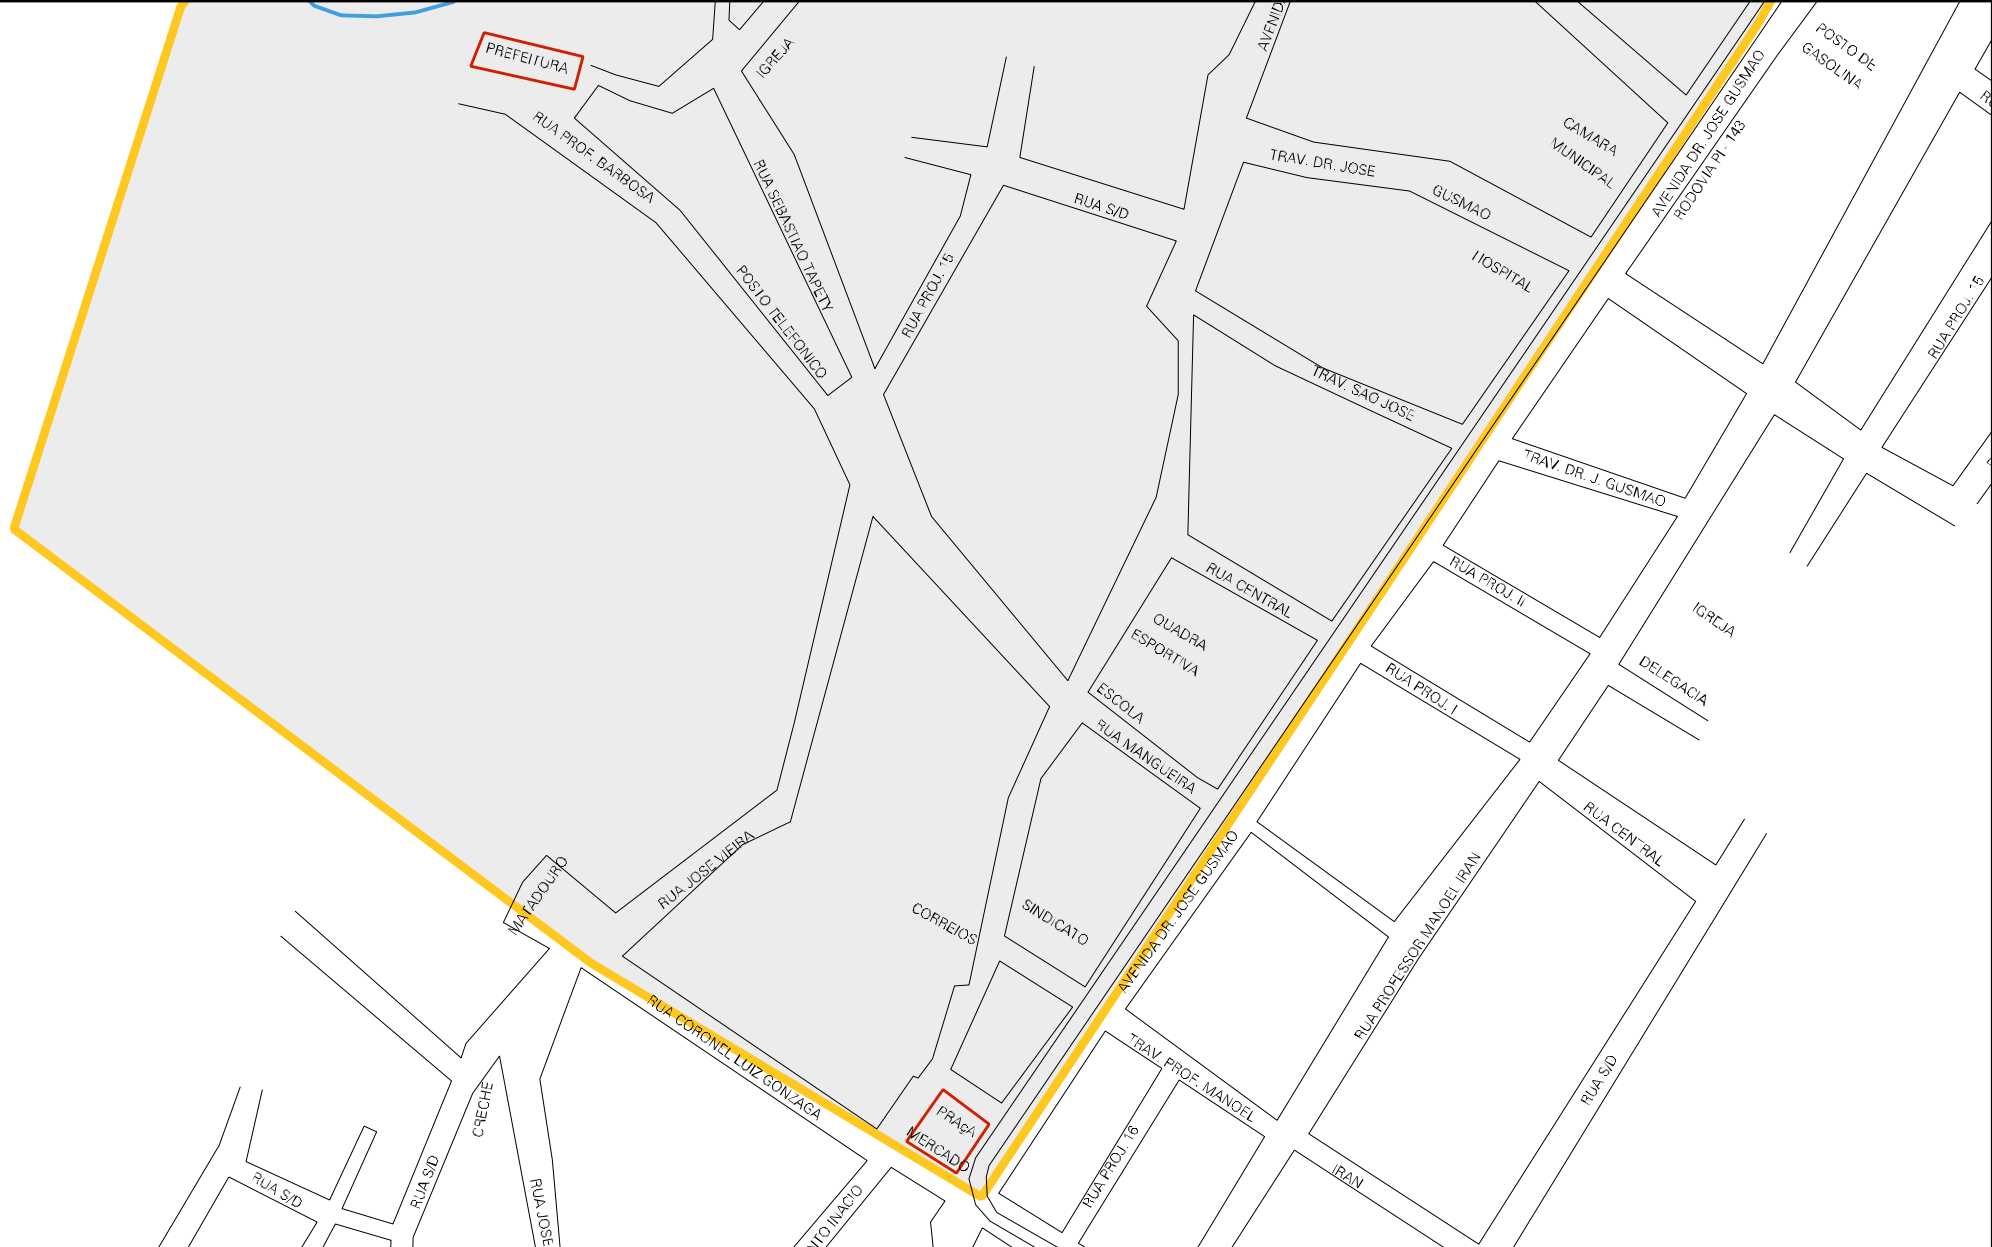

RUA CAMPOS ANJOS

RODOVIA ET-108

RUA MANDACARU

RUA JOAO ELZEBIO

TRAI SEBASTIAO TAPETY

RUA PROJ. 6

ESCOLA

RUA PROJ. 5

ALameda SEBASTIAO TAPETY

SÃO JOSE

AçUDE

PROPRIEDADE DO SR. PE...

MUNICIPIO: 02778 - COLÔNIA DO PIAUÍ
 DISTRITO: 05 - COLÔNIA DO PIAUÍ
 SUBDISTRITO: 00
 SETOR: 0003 SITUAÇÃO: 10

ESTADO DO PIAUÍ
 MAPA DE SETOR URBANO - MSU
 ESCALA: 1 : 4810