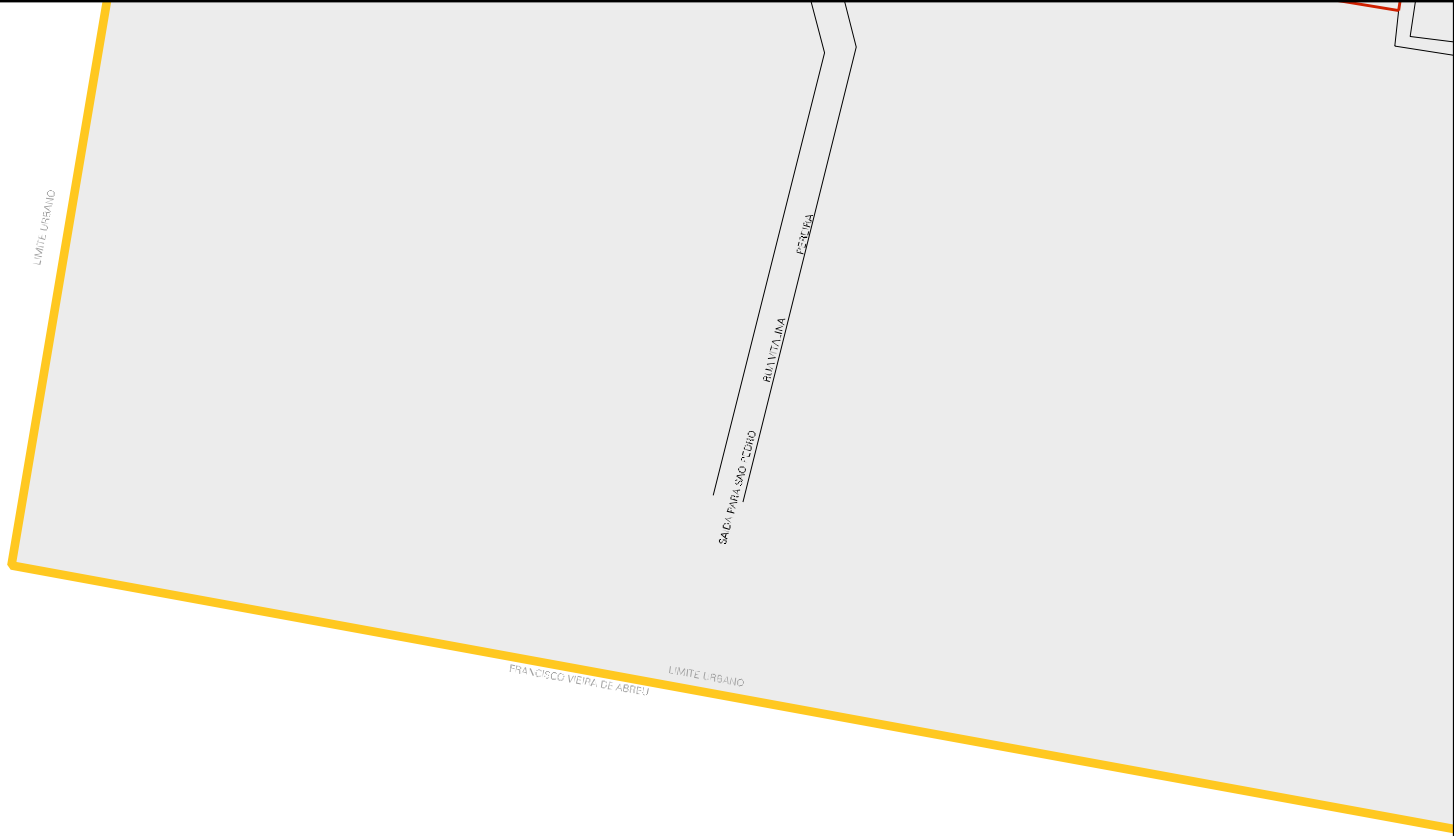

PARÇA SOARES

UNIL (S/O) 10

PADEL COSTA SOARES

RUA MATEUS RAHMAD-S

RUA ESCADON ALME

ESTADO DO PIAUI  
 MAPA DE SETOR URBANO - MSU  
 ESCALA: 1 : 4915