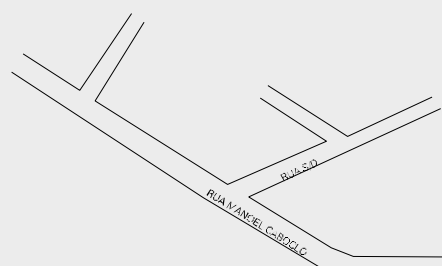

PARÇA SOARES

UNIL (S/O) 10

PADEL COSTA SOARES

RUA MATEUS RAHMAD-S

RUA ESCADON ALME

ESTADO DO PIAUI  
 MAPA DE SETOR URBANO - MSU  
 ESCALA: 1 : 4915