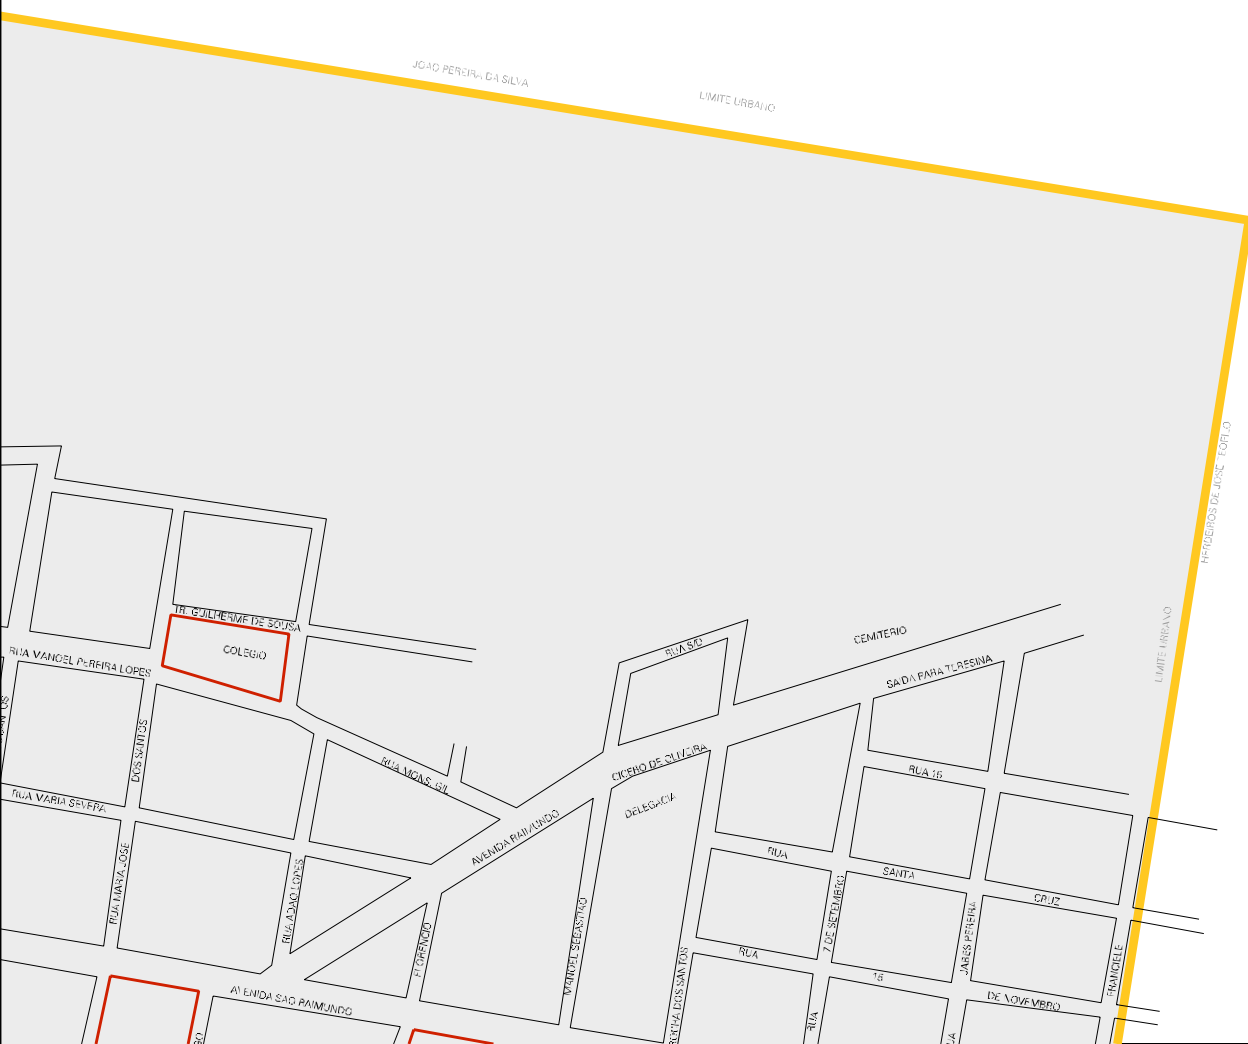

PARÇA SOARES

UNIL (S/O) 10

PADEL COSTA SOARES

RUA MATEUS RAHMAD-S

RUA ESCADON ALME

ESTADO DO PIAUI  
 MAPA DE SETOR URBANO - MSU  
 ESCALA: 1 : 4915