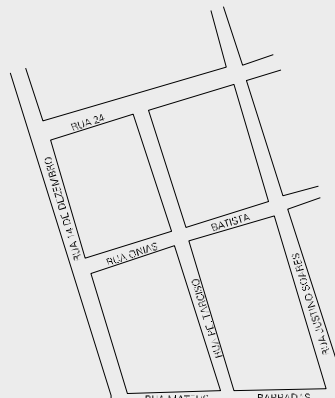

PARÇA SOARES

UNIL (S/O) 10

PADEL COSTA SOARES

RUA MATEUS RAHMAD-S

RUA ESCADON ALME

ESTADO DO PIAUI  
 MAPA DE SETOR URBANO - MSU  
 ESCALA: 1 : 4915