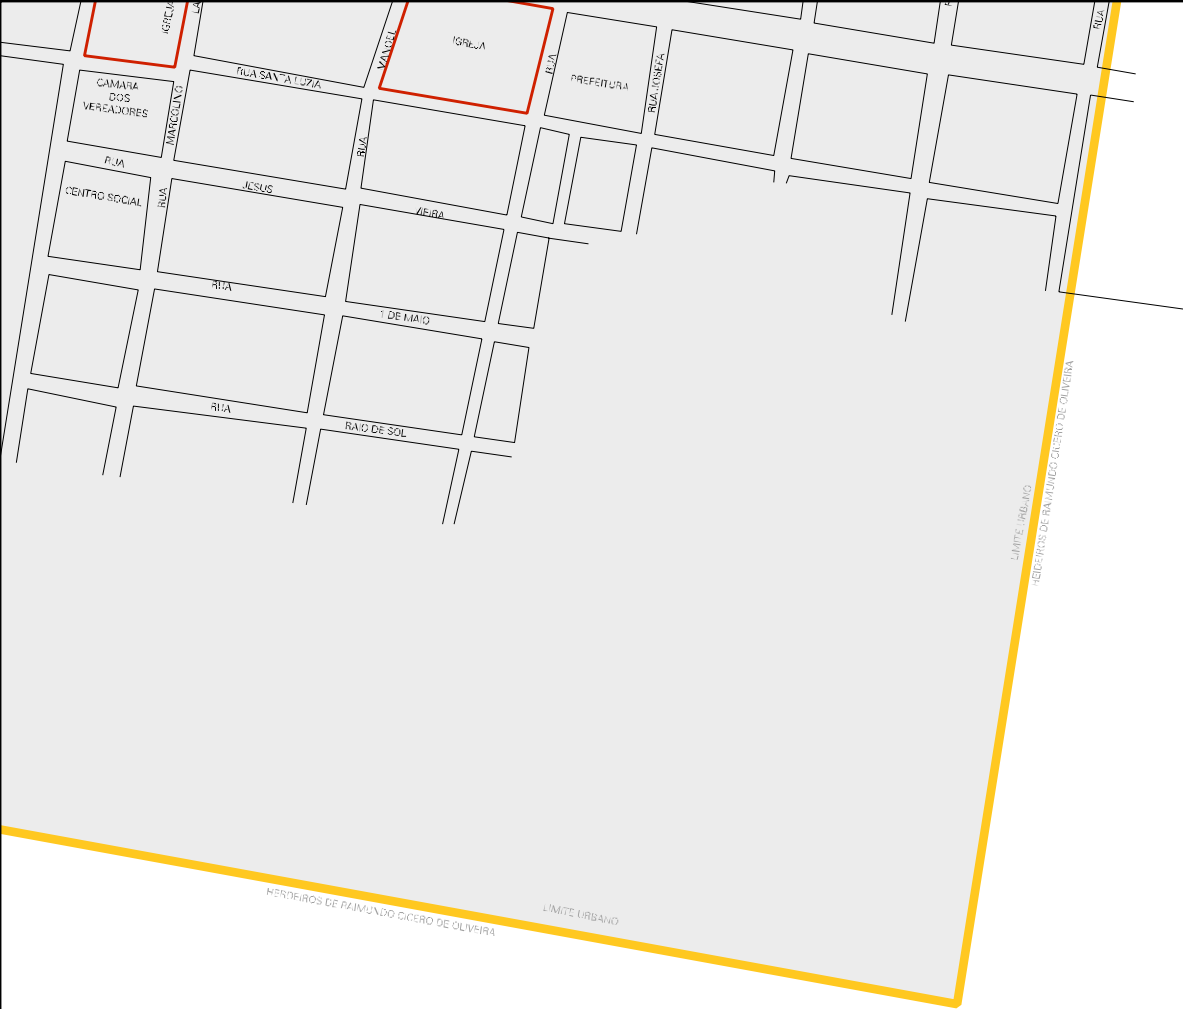

PARÇA SOARES

UNIL (S/O) 10

PADEL COSTA SOARES

RUA MATEUS RAHMAD-S

RUA ESCADON ALME

ESTADO DO PIAUI  
 MAPA DE SETOR URBANO - MSU  
 ESCALA: 1 : 4915