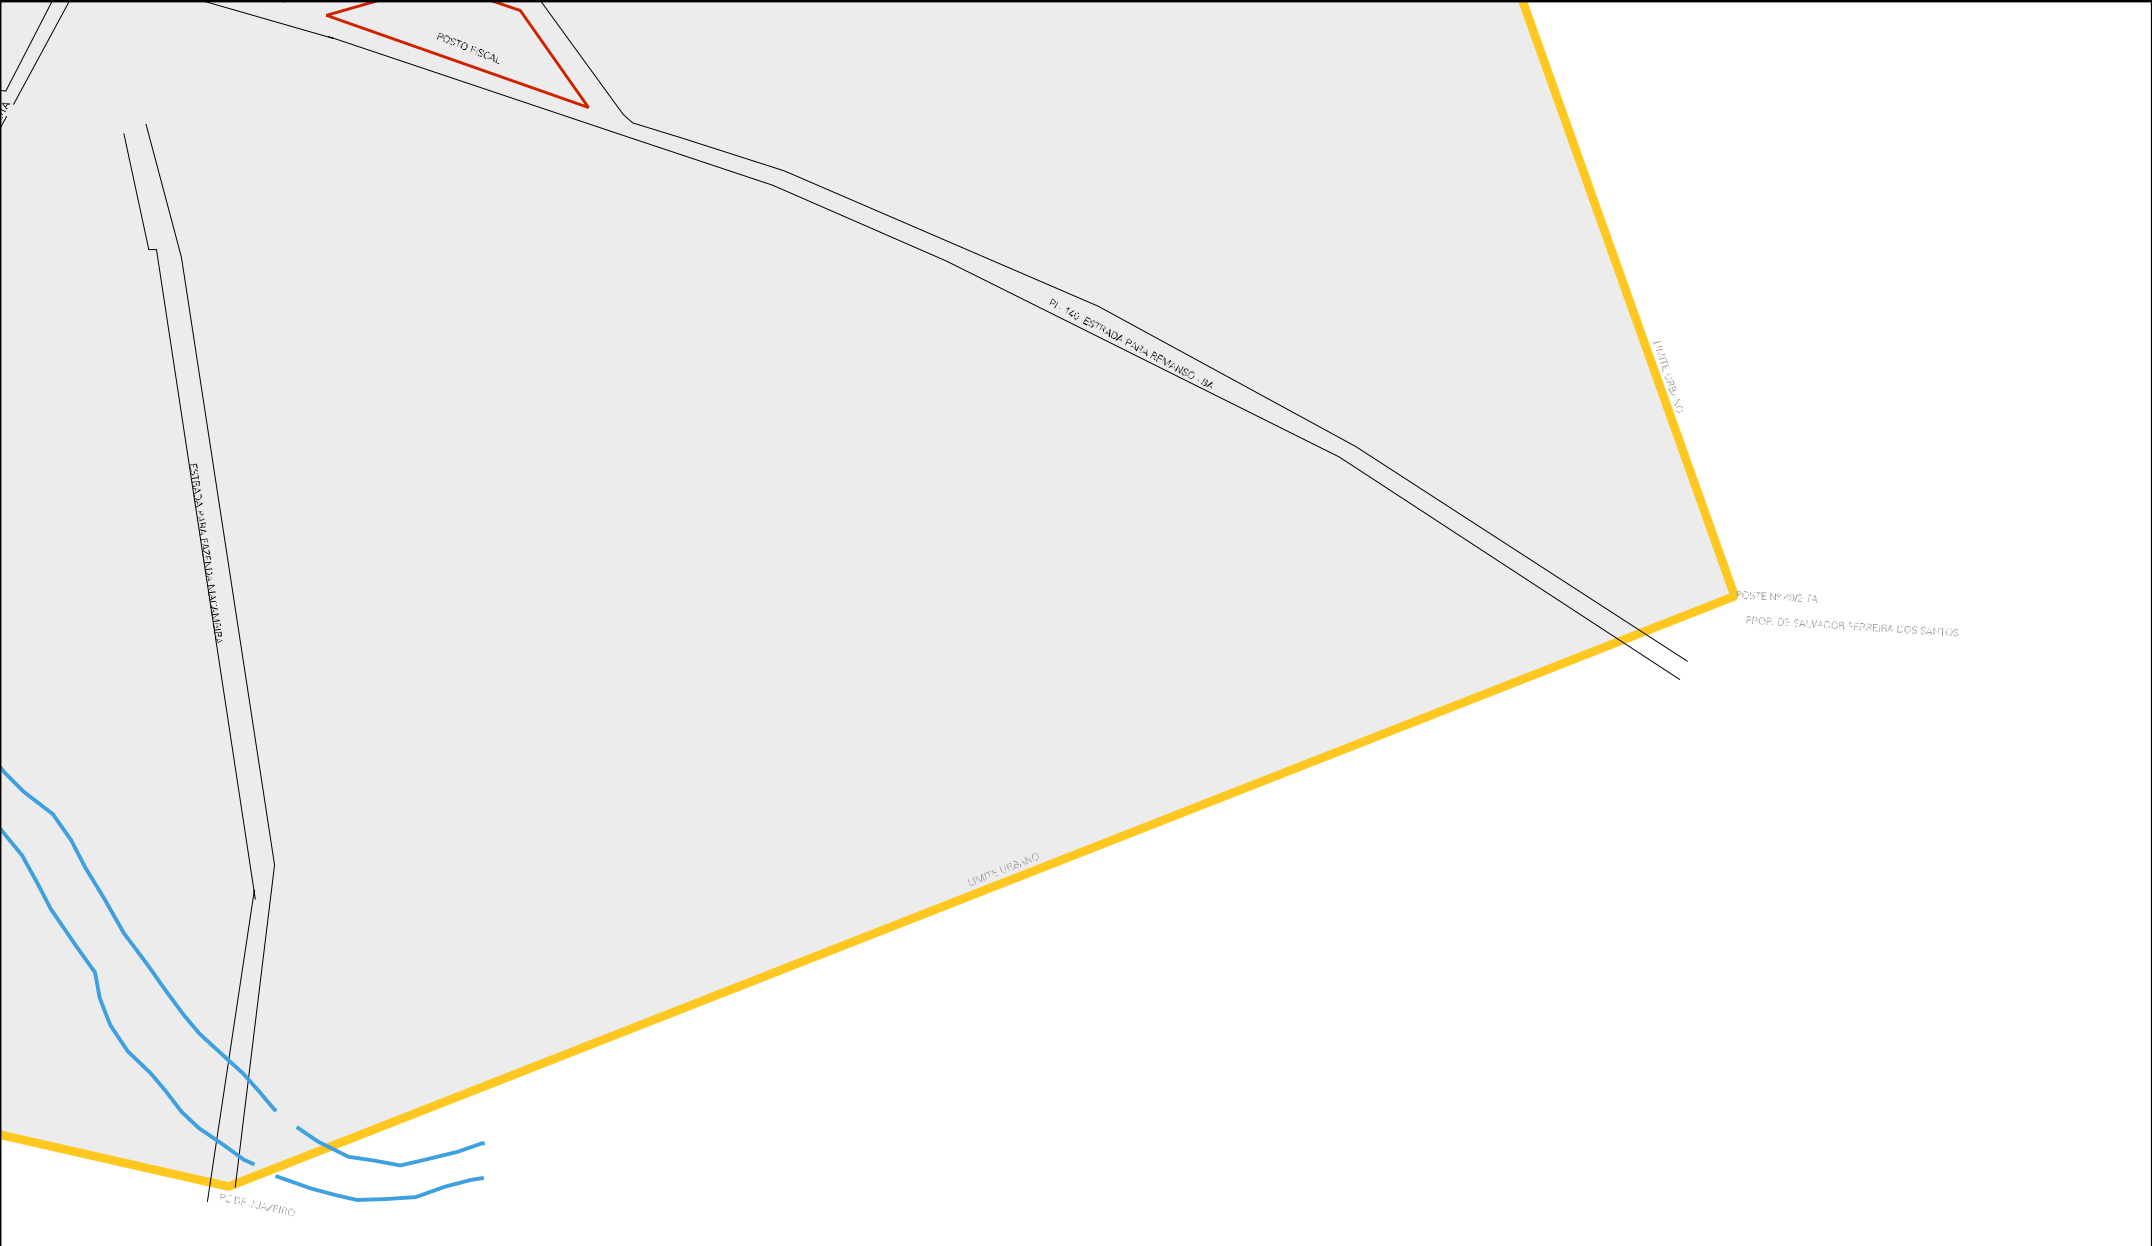

FAZLINDA VACA PRETA

ESTRADA PARA VACA PRETA

FAZLINDA VACA PRETA

ESTRADA PARA

LOTE 10000

RUA S/D

RUA S/C

RUA S/C

RUA S/D

RUA S/D

ESTRADA PARA VACA PRETA

RIO DOCE DA TIA HEJINA

CENSO AGROPECUARIO 2006  
CONTAGEM DA POPULAÇÃO 2007

MUNICIPIO: 03354 - DIRCEU ARCOVERDE  
DISTRITO: 05 - DIRCEU ARCOVERDE  
SUBDISTRITO: 00  
SETOR: 0002 SITUACAO: 10

ESTADO DO PIAUI  
MAPA DE SETOR URBANO - MSU  
ESCALA: 1 : 6985