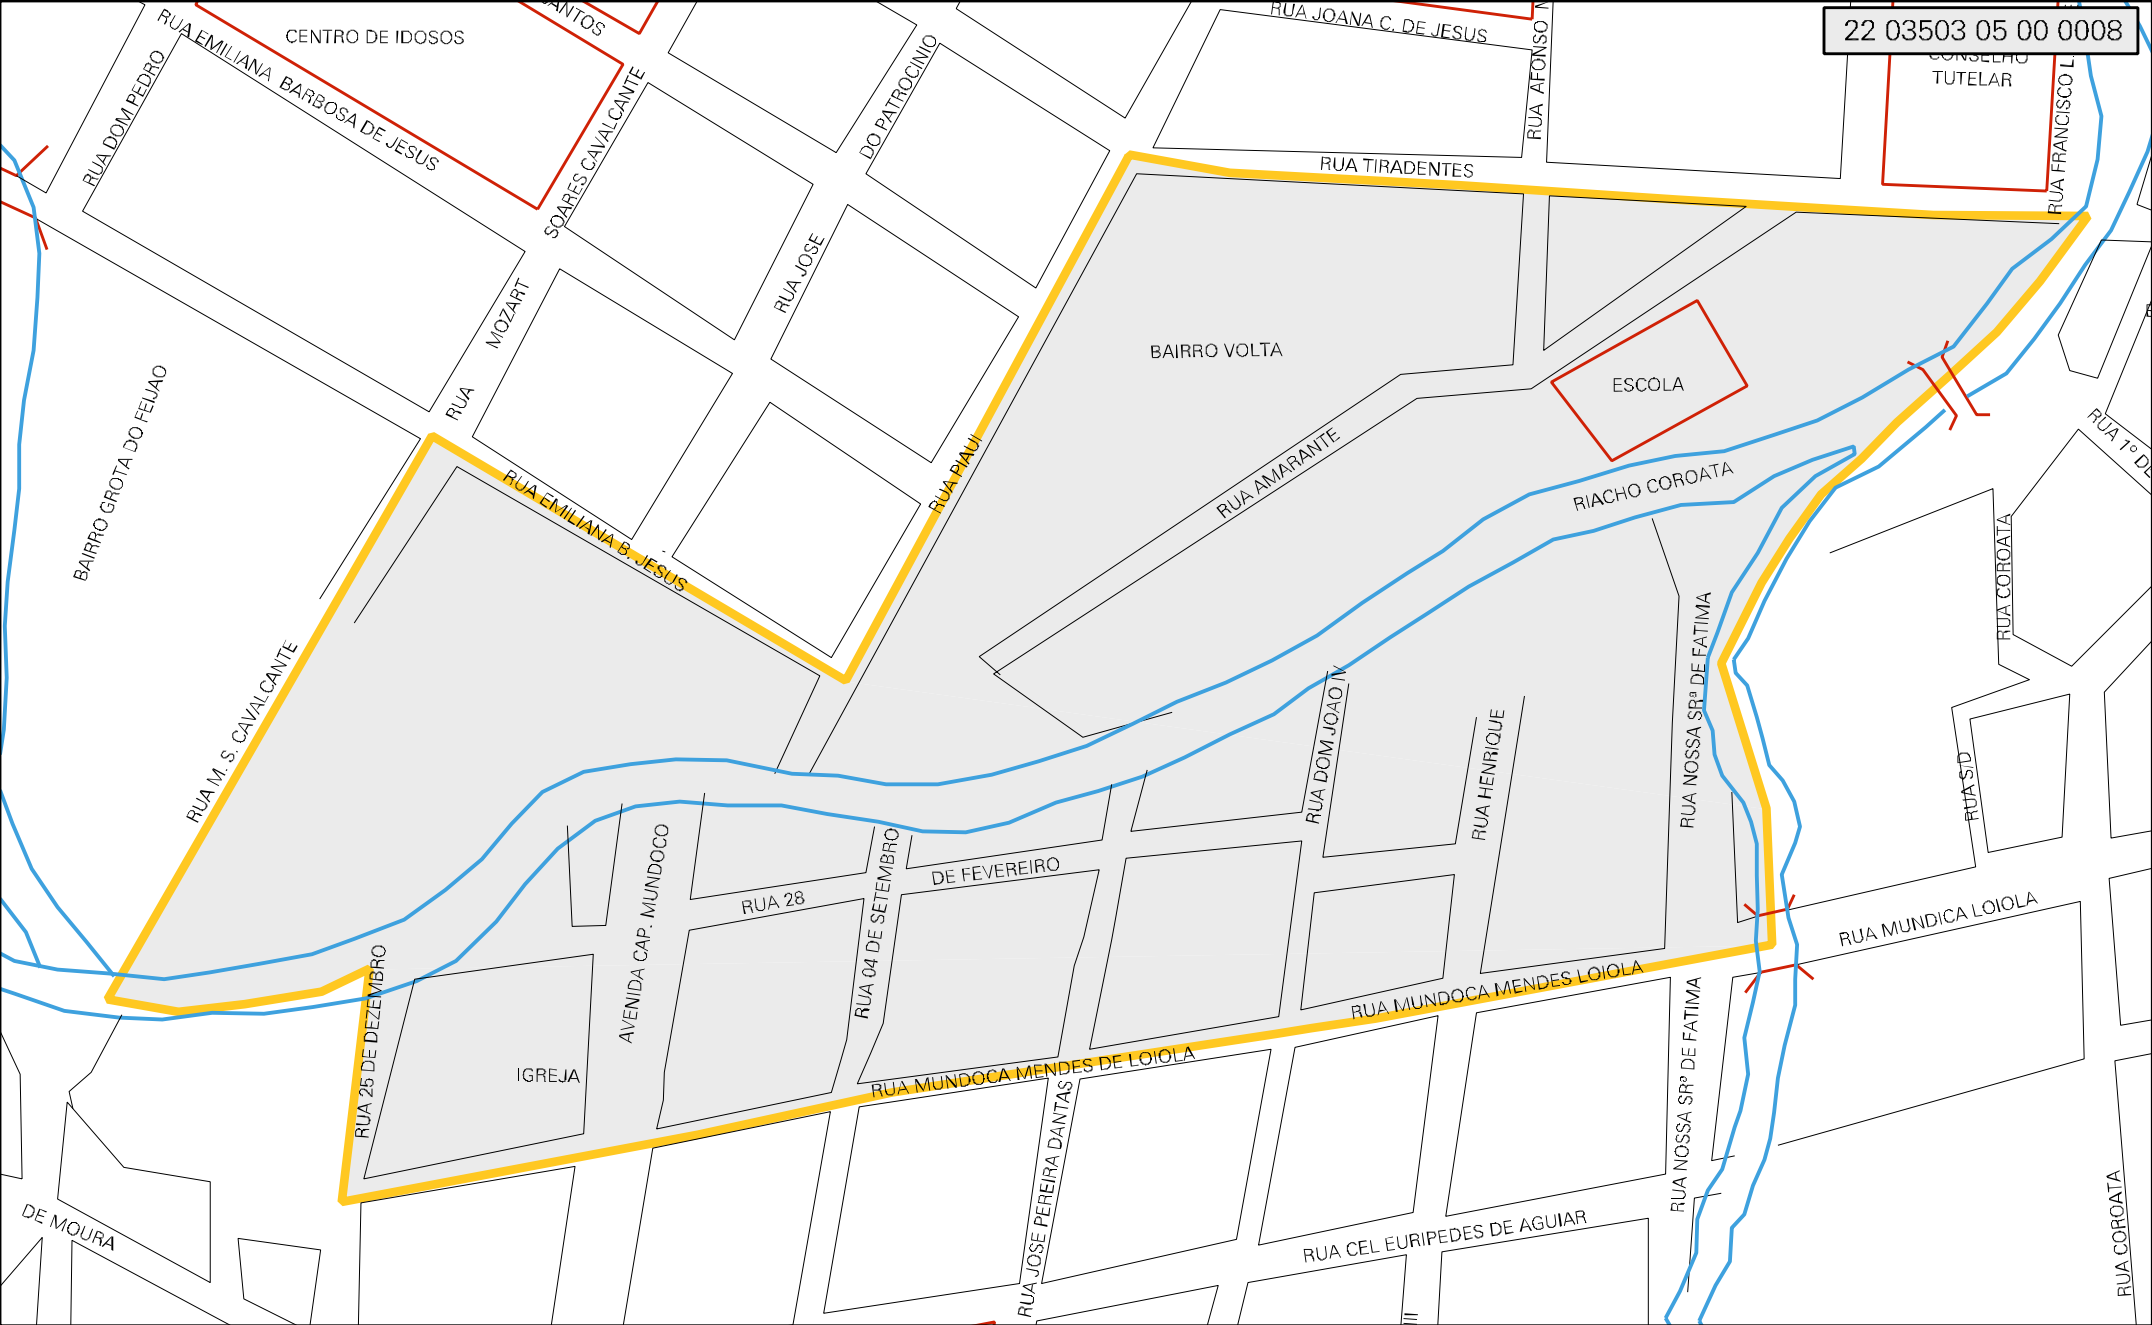

22 03503 05 00 0008

MUNICIPIO: 03503 - ELESBÃO VELOSO
 DISTRITO: 05 - ELESBÃO VELOSO
 SUBDISTRITO: 00
 SETOR: 0008 SITUACAO: 10
 BAIRRO: 002 - VOLTA

ESTADO DO PIAUI
 MAPA DE SETOR URBANO - MSU
 ESCALA: 1 : 3699

CENSO AGROPECUARIO 2006
 CONTAGEM DA POPULACAO 2007