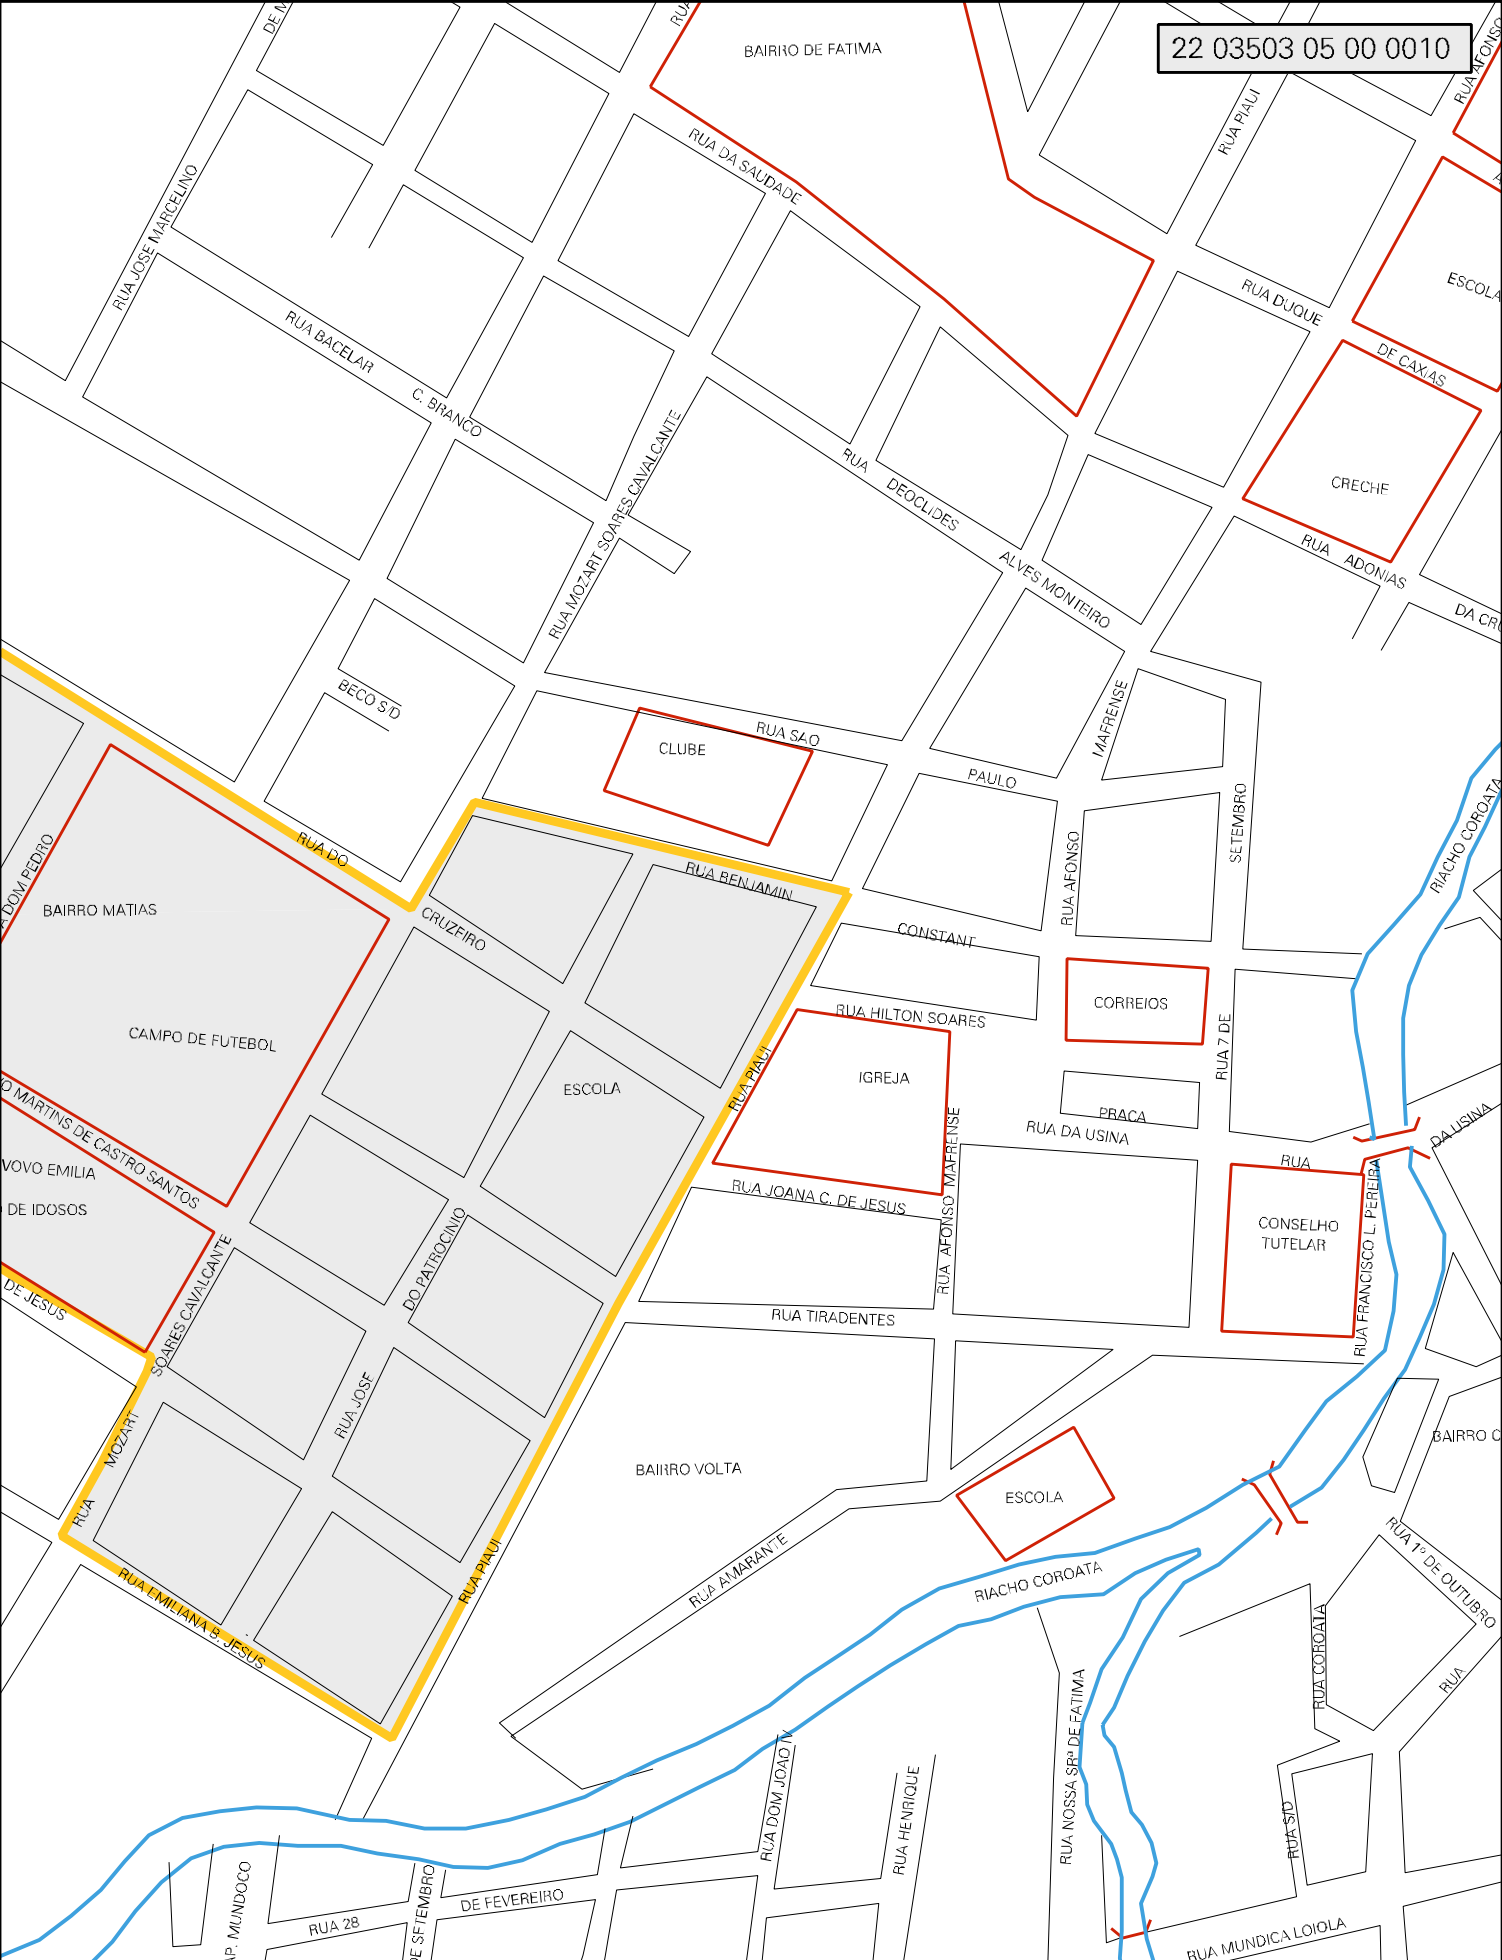

MUNICIPIO: 03503 - ELESBÃO VELOSO
 DISTRITO: 05 - ELESBÃO VELOSO
 SUBDISTRITO: 00
 SETOR: 0010 SITUACAO: 10
 BAIRRO: 003 - MATIAS

22 03503 05 00 0010

ESTADO DO PIAUÍ
MAPA DE SETOR URBANO - MSU
ESCALA: 1 : 4621