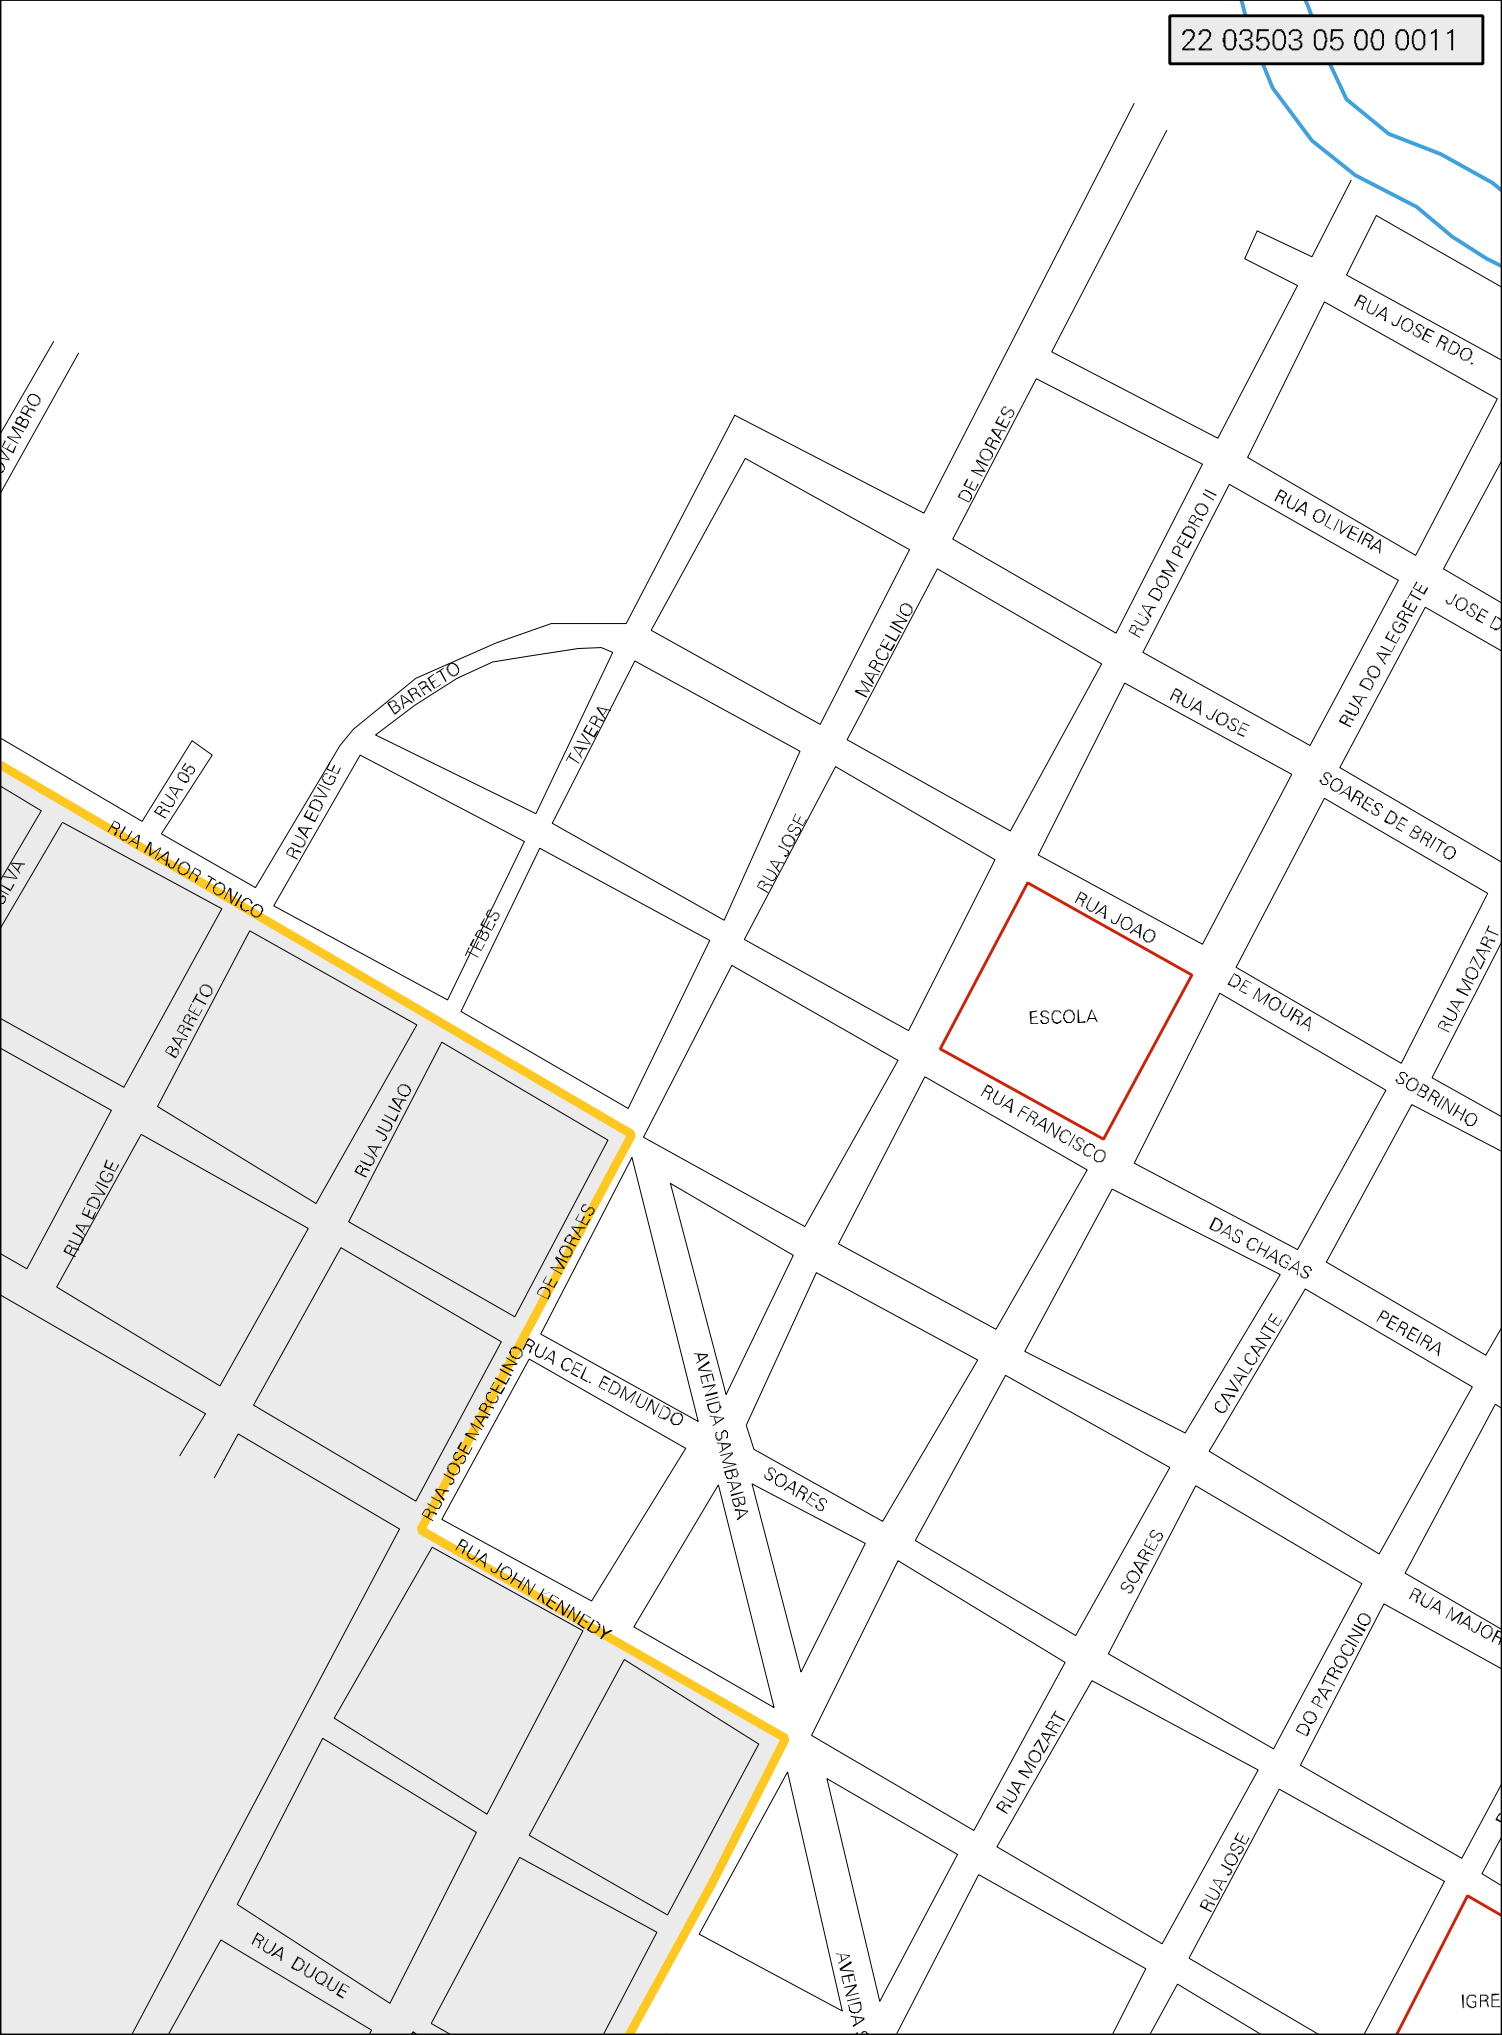

LIMITE URBANO

BAIRRO MATADOURO

RUA 16 DE NOVENBRO

RUA 16 DE NO

T.R

DAR

LIMITE URBANO

RUA TEODORINA BEZERRA

RUA EDWIGE BARRETO

RUA JOSE MARCELINO

TAVEIRA

BAIRRO MATIAS

CAMPO DE FUT

RUA JULIAO TELES

RUA OLAVO MARTINS DE CASTRO SANTOS

CRECHE VOVO EMILIA

CENTRO DE IDOSOS

RUA MARCOLINO DE MORAIS

RUA DOM PEDRO

RUA EMILIANA BARBOSA DE JESUS

SOARES CAVALCANTE

CENSO AGROPECUARIO 2006
CONTAGEM DA POPULACAO 2007

MUNICIPIO: 03503 - ELESBÃO VELOSO
DISTRITO: 05 - ELESBÃO VELOSO
SUBDISTRITO: 00
SETOR: 0011 SITUACAO: 10
BAIRRO: 004 - MATADOURO