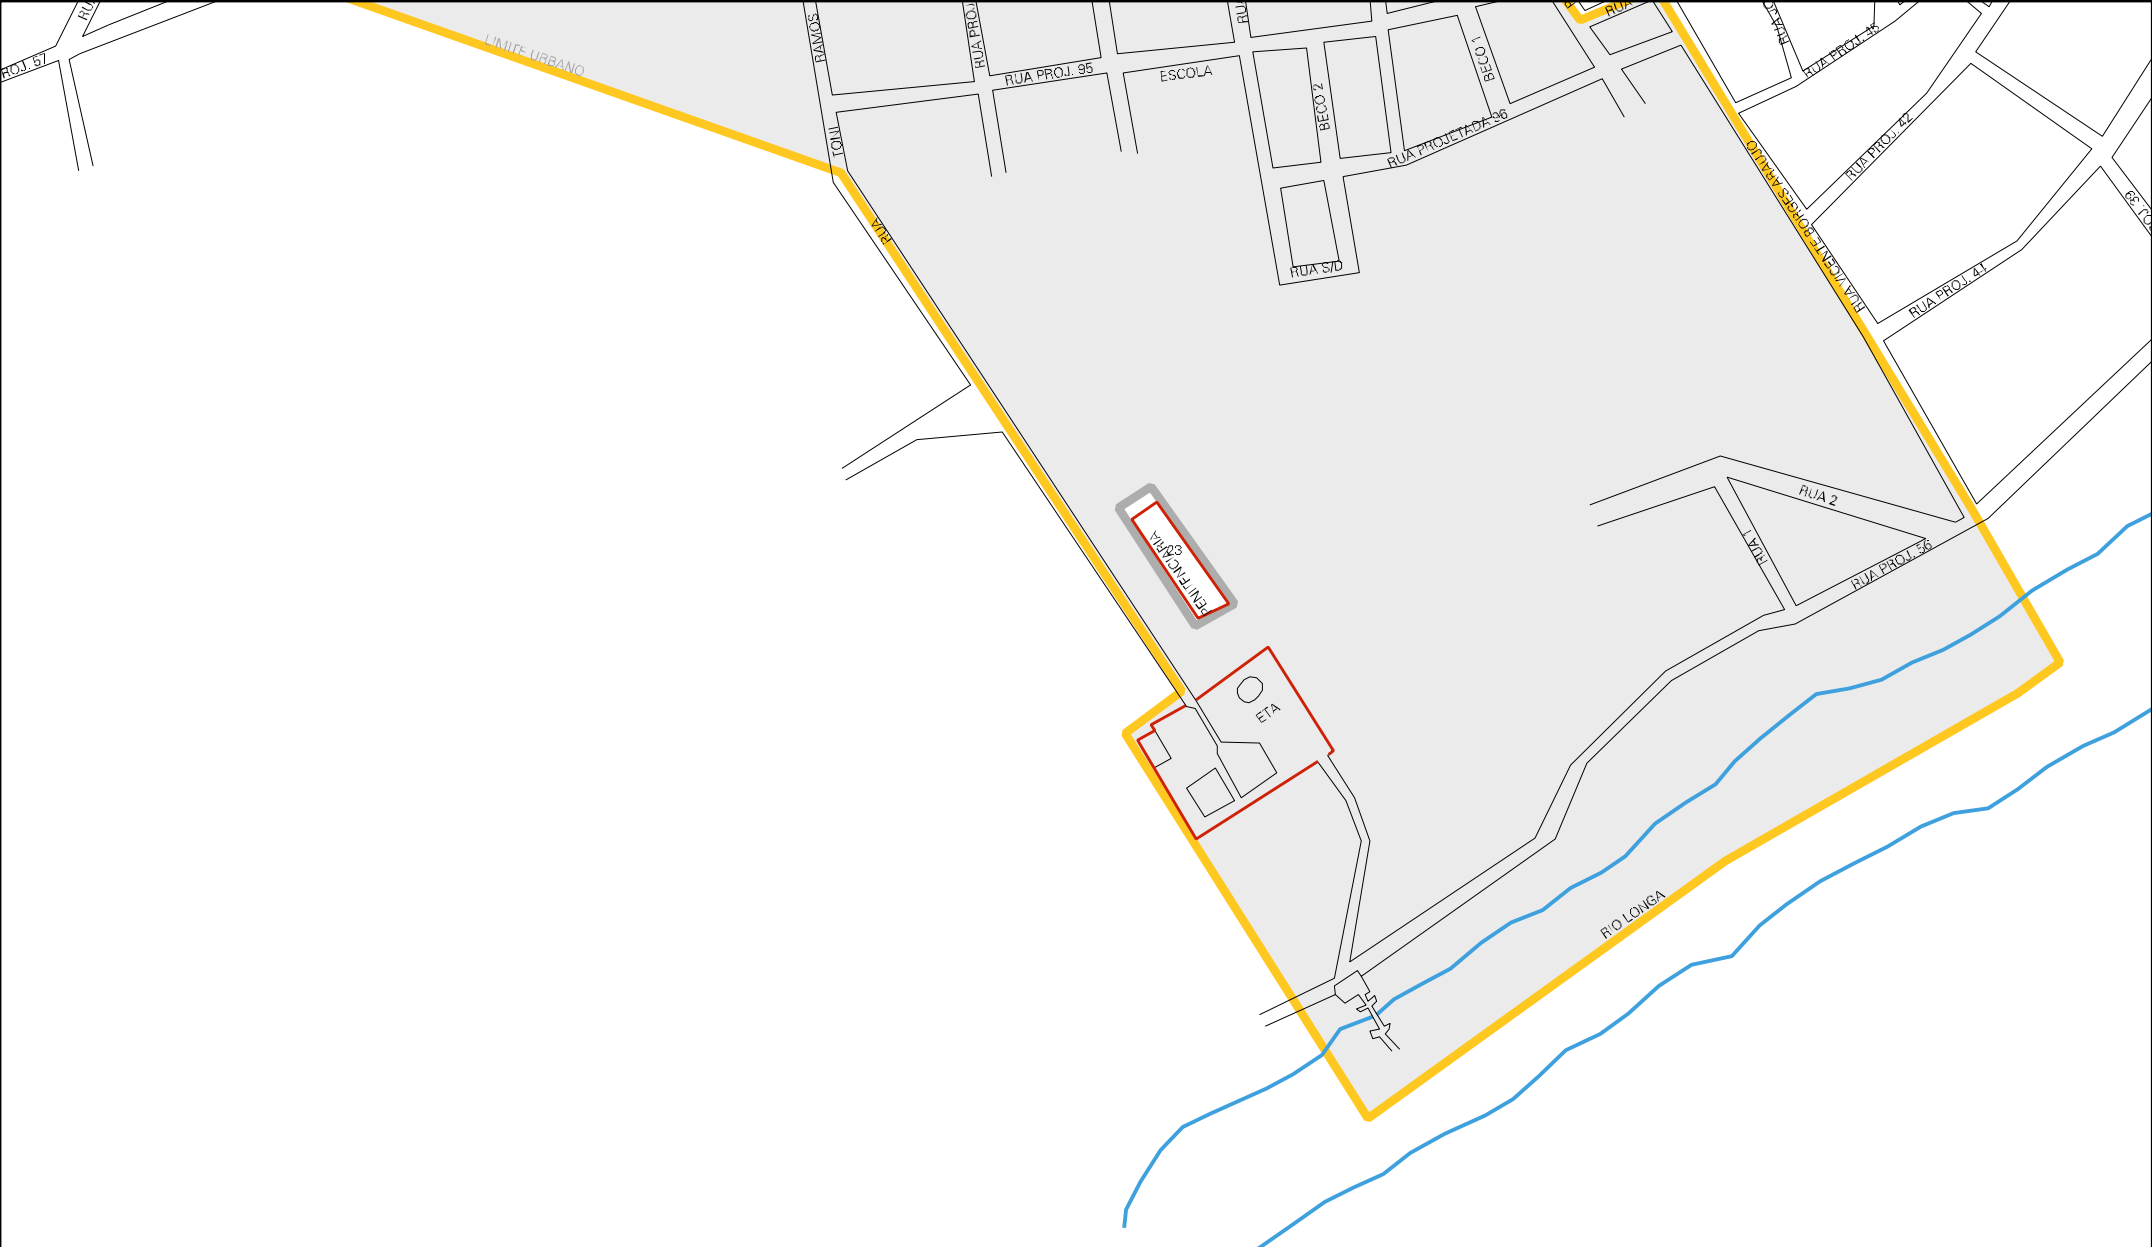

RUA PROJ. 89

ES. TOBE VIRE

RUA PROJ. 50

ES. TOBE VIRE

RUA PROJ. 7

RUA PROJ. 24

BECO PROJ. 07

2

PROJ. 80

PROJ. 98

PROJ. 94

PROJ. 95

CEMITERIO  
DA  
CAHRSBANHA

RUA

ESTADO DO PIAUI  
MAPA DE SETOR URBANO - MSU  
ESCALA: 1 : 5045