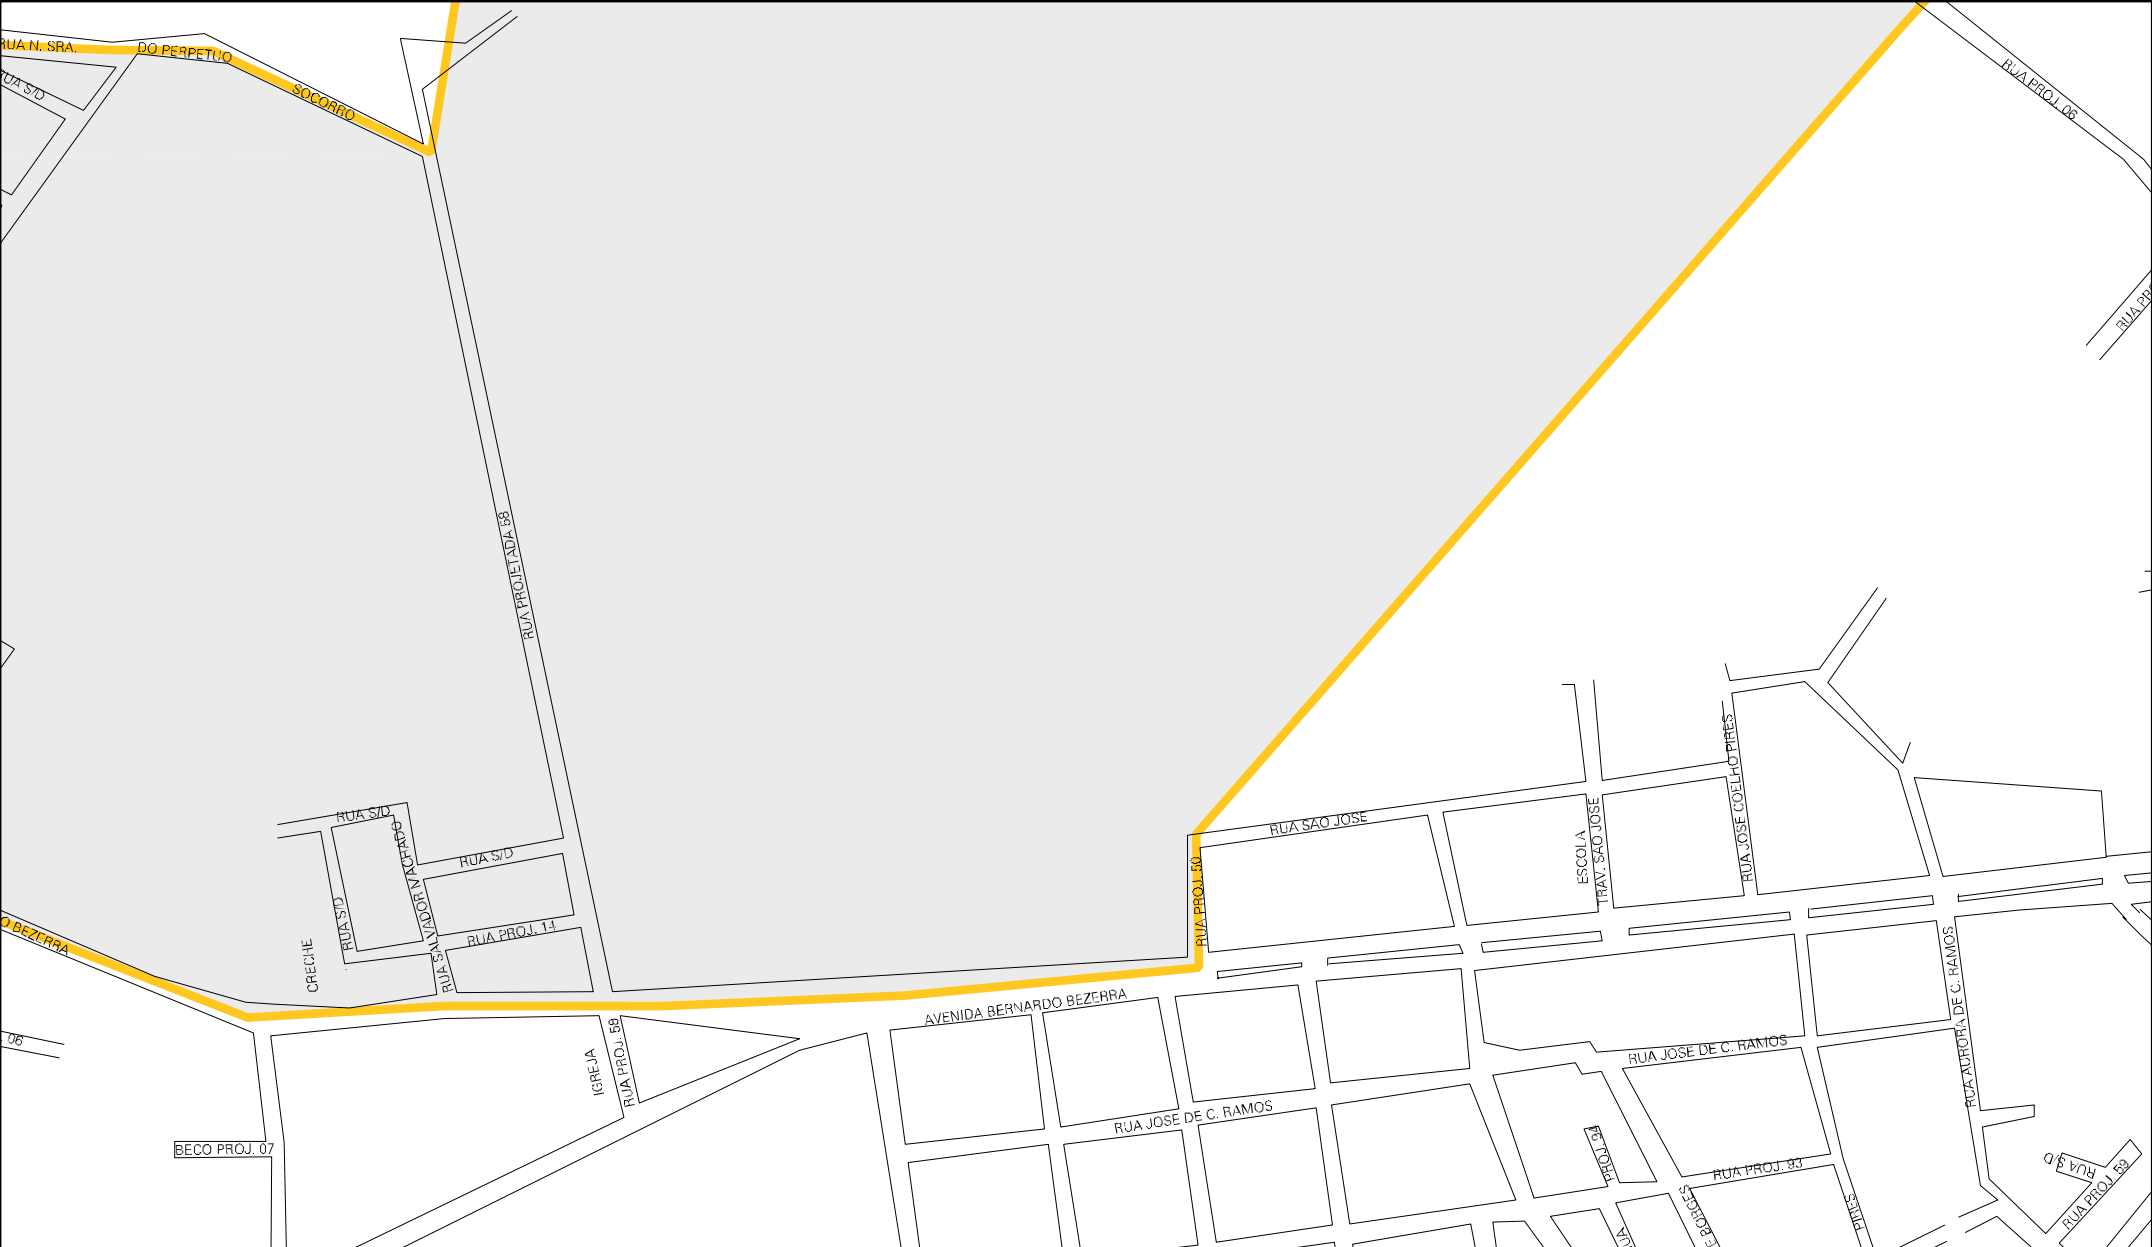

RUA PROJ 2'

RUA MANOEL

RUA LUIZ GONZAGA DA C

RUA FRANCISCO PAULO ROTTINGO

SALES

RUA LANDRI

RUA LA

RUA VER. JOAQUIM

12 DE

OUT

DE BARROS

BECCO PROJ 5

RUA MAXIMO RESENDES

PROP. TUBIA MISTOLES DE SAUVINO BECIRA
PROF. ADMIRAL ESTREBELLO

ESCORTE

71-10

ESTADO DO PIAUI
 MAPA DE SETOR URBANO - MSU
 ESCALA: 1 : 4969