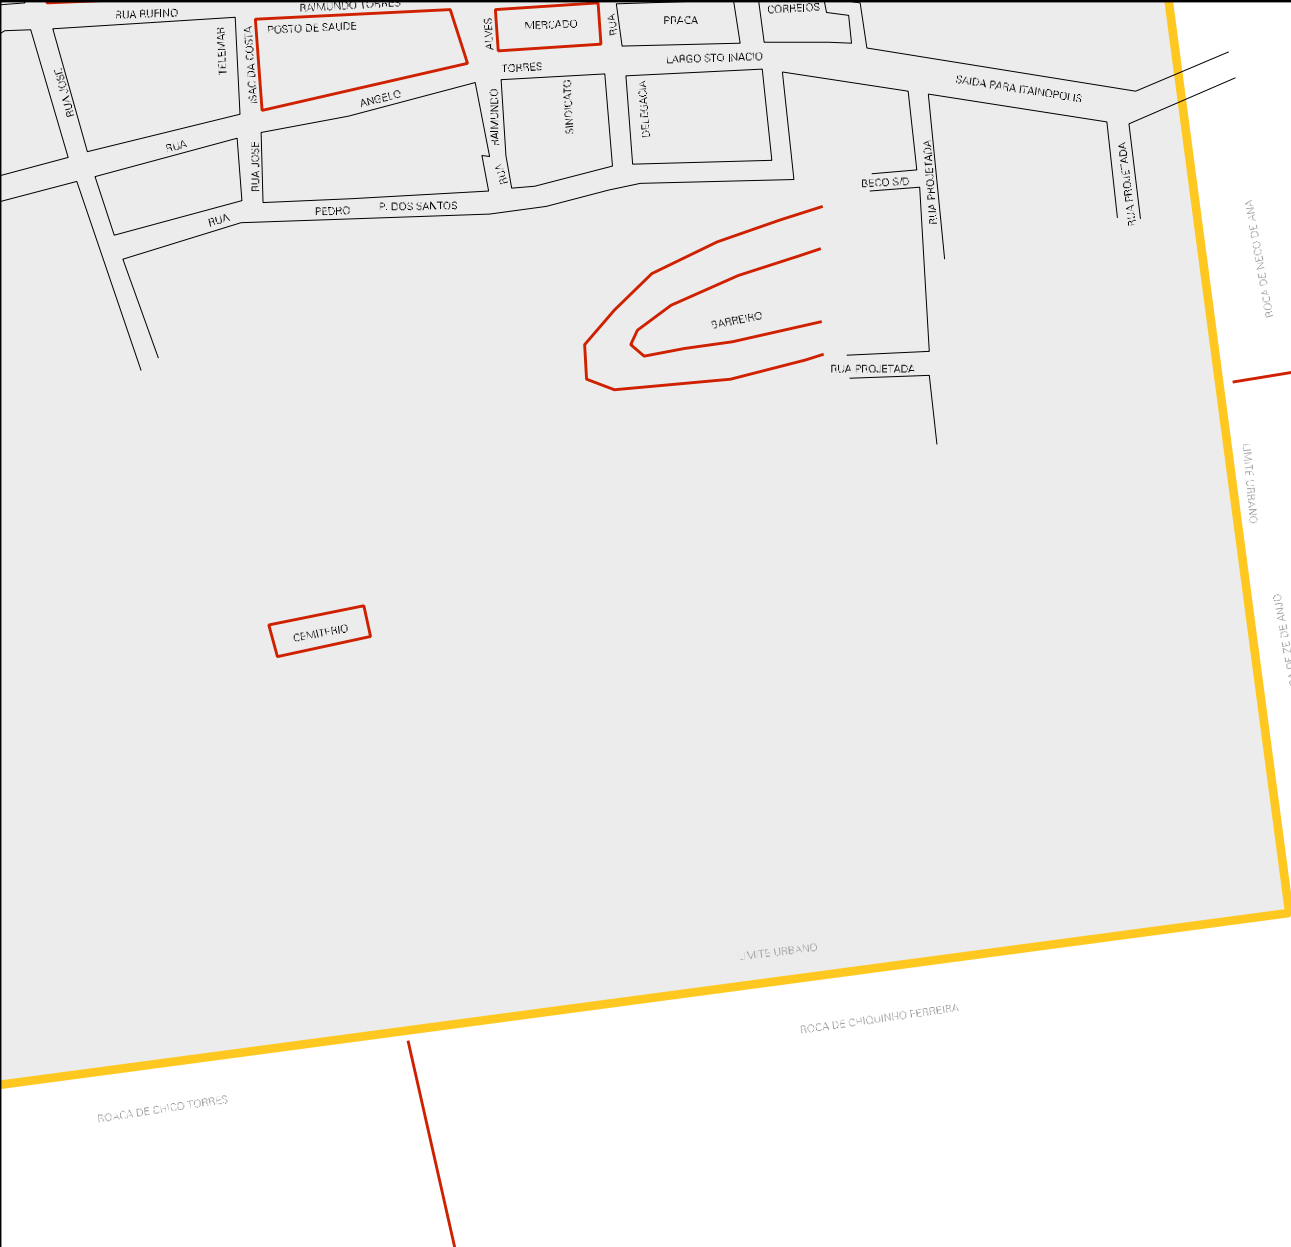

ROCA DE CHICO DE JGANA

LIMITE URBANO

ROCA DE TOTA

SADA PARA SANTIAGO

ROCA DE ANTONO DIRIO

ROCA DE FERRANDO DE CHICA

LIMITE URBANO

A.V. JOSE DE AMENETA

BECO S/O

RUA PEDRO

REDO 30

LES

ROÇA DE AUGUSTO TORRES

ROÇA DE INACIA DE JOAO DE RUIFINO

LIMITE URBANO

LIMITE URBANO

ROÇA DE CHICO PEREIRA

ESTADO DO PIAUI
MAPA DE SETOR URBANO - MSU
ESCALA: 1 : 6557