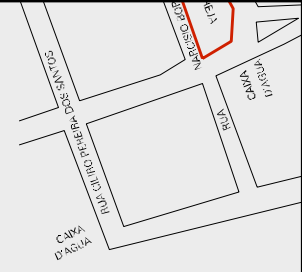

ROCA DE CHICO DE JGANA

LIMITE URBANO

ROCA DE TOTA

SADA PARA SANTIAGO

ROCA DE ANTONO DIRIO

ROCA DE FERRANDO DE CHICA

LIMITE URBANO

A.V. JOSE DE AMENETA

BECO S/O

RUA PEDRO

REDO 30

LES

ROÇA DE AUGUSTO TORRES

ROÇA DE INACIA DE JOAO DE RUIFINO

LIMITE URBANO

LIMITE URBANO

ROÇA DE CHICO PEREIRA

ESTADO DO PIAUI
MAPA DE SETOR URBANO - MSU
ESCALA: 1 : 6557