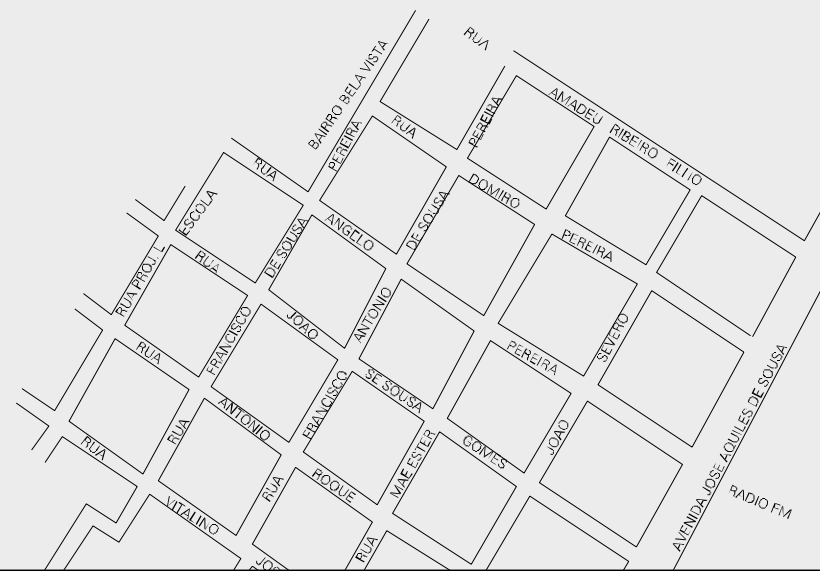

CASA DE JOSE COLETA FILHO

LIMITE URBANO

ESTRADA

CASA DE JOSE COLETA SA

LIMITE URBANO

CAMPO DE FUTEBOL

MUNICIPIO: 04303 - FRONTEIRAS  
 DISTRITO: 05 - FRONTEIRAS  
 SUBDISTRITO: 00  
 SETOR: 0006 SITUACAO: 10

ESTADO DO PIAUI  
MAPA DE SETOR URBANO - MSU  
ESCALA: 1 : 4980