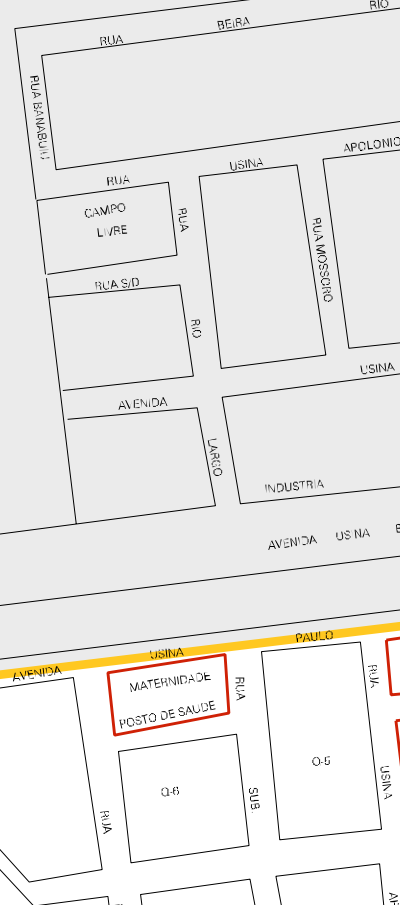

LIMITE URBANO

BALNEARIO
BELEM
BRASILIA

RUA S/D

RUA S/D

ILHA

USU/IA

S/D

AVENIDA

ESPERANCA

ESTADIA PARK BALNEARIO BELEM - BRASILIA

RUA S/D

00

MARCO NICAL

LIMITE URBANO

CERCA DO AERODROMO

PISTA DE POUSO

LIMITE URBANO

ESTADO DO PIAUÍ
 MAPA DE SETOR URBANO - MSU
 ESCALA: 1 : 5988