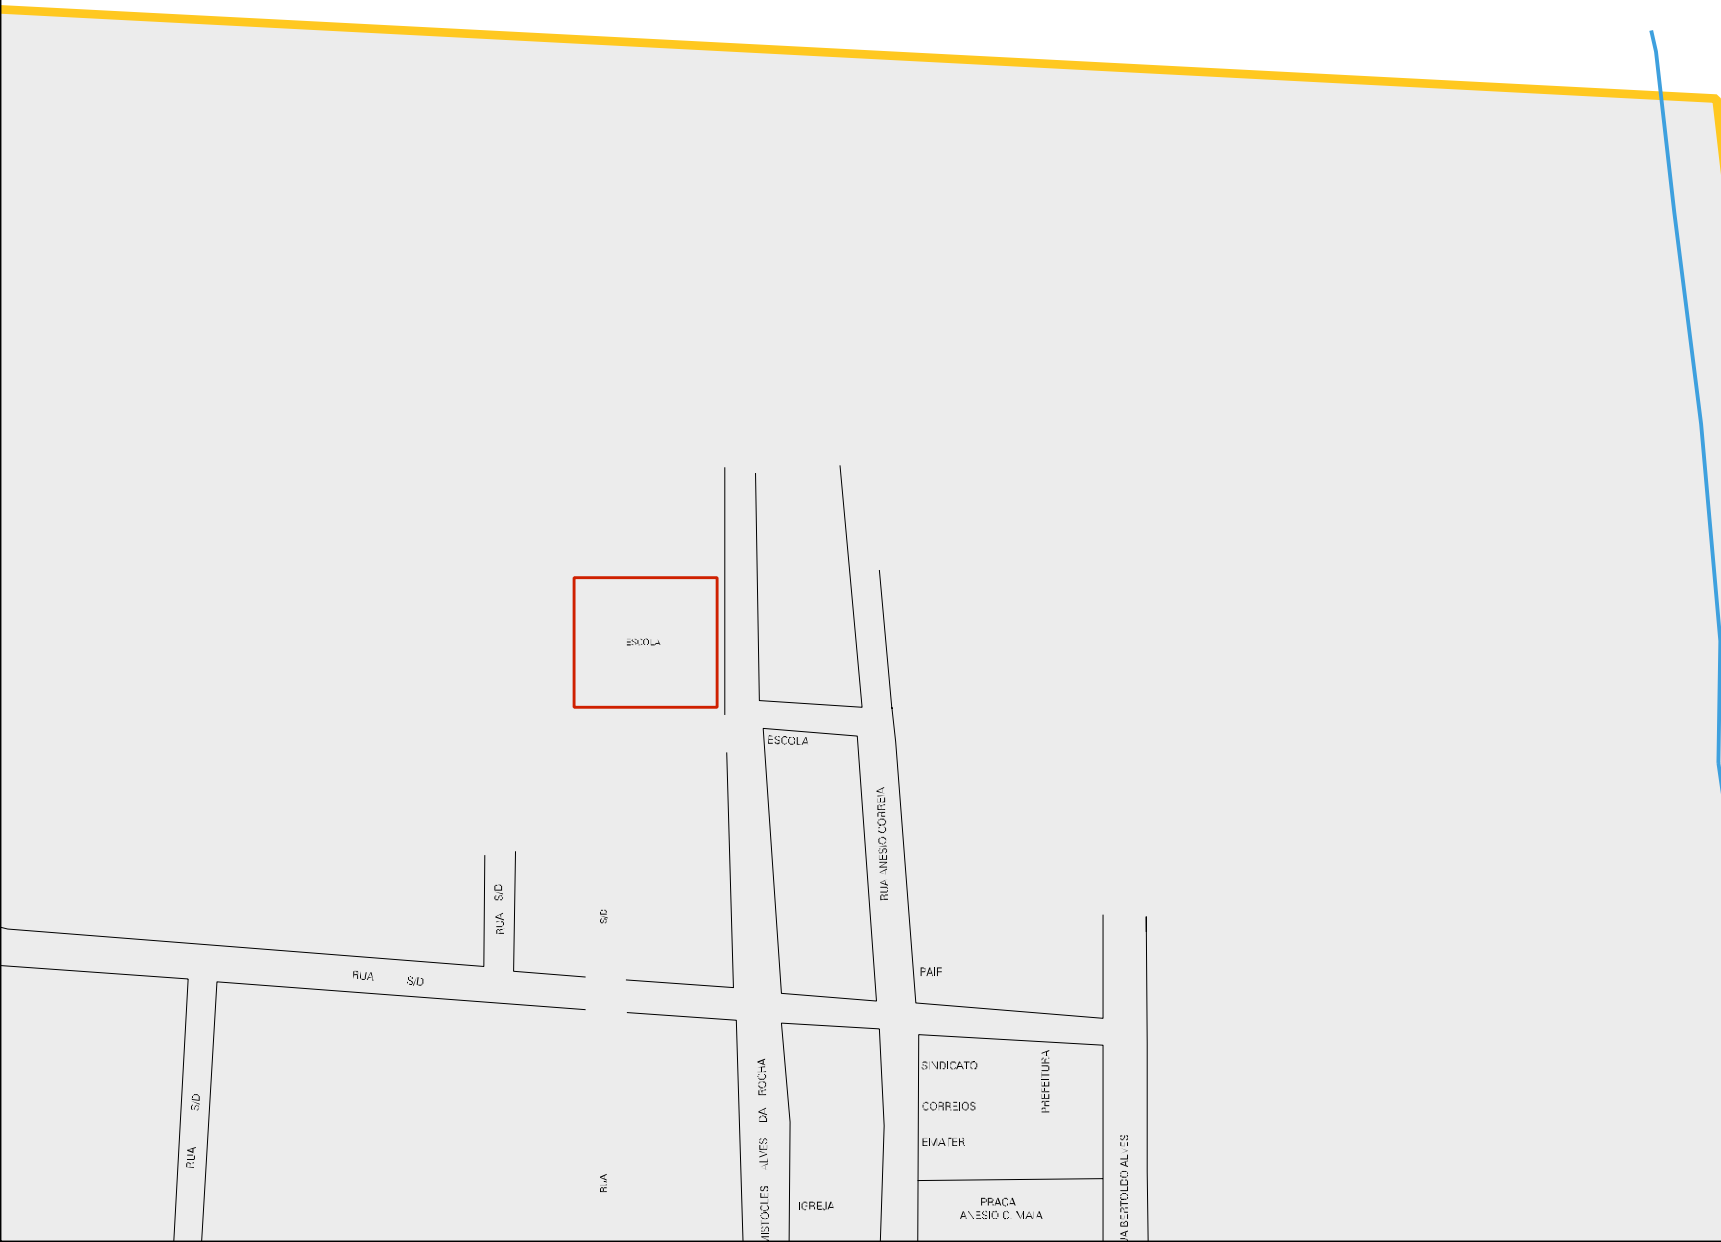

ESCOLA

ESCOLA

SINDICATO
CORREIOS
EMATER
PRACA
A\ESIO C. MAIA

RUA SID

RUA SID

RUA SID

S/D

RUA

RUA ALVES DA ROCHA

CREJA

RUA MESIO CORREIA

FAIF

RUA GERTOLDO ALVES