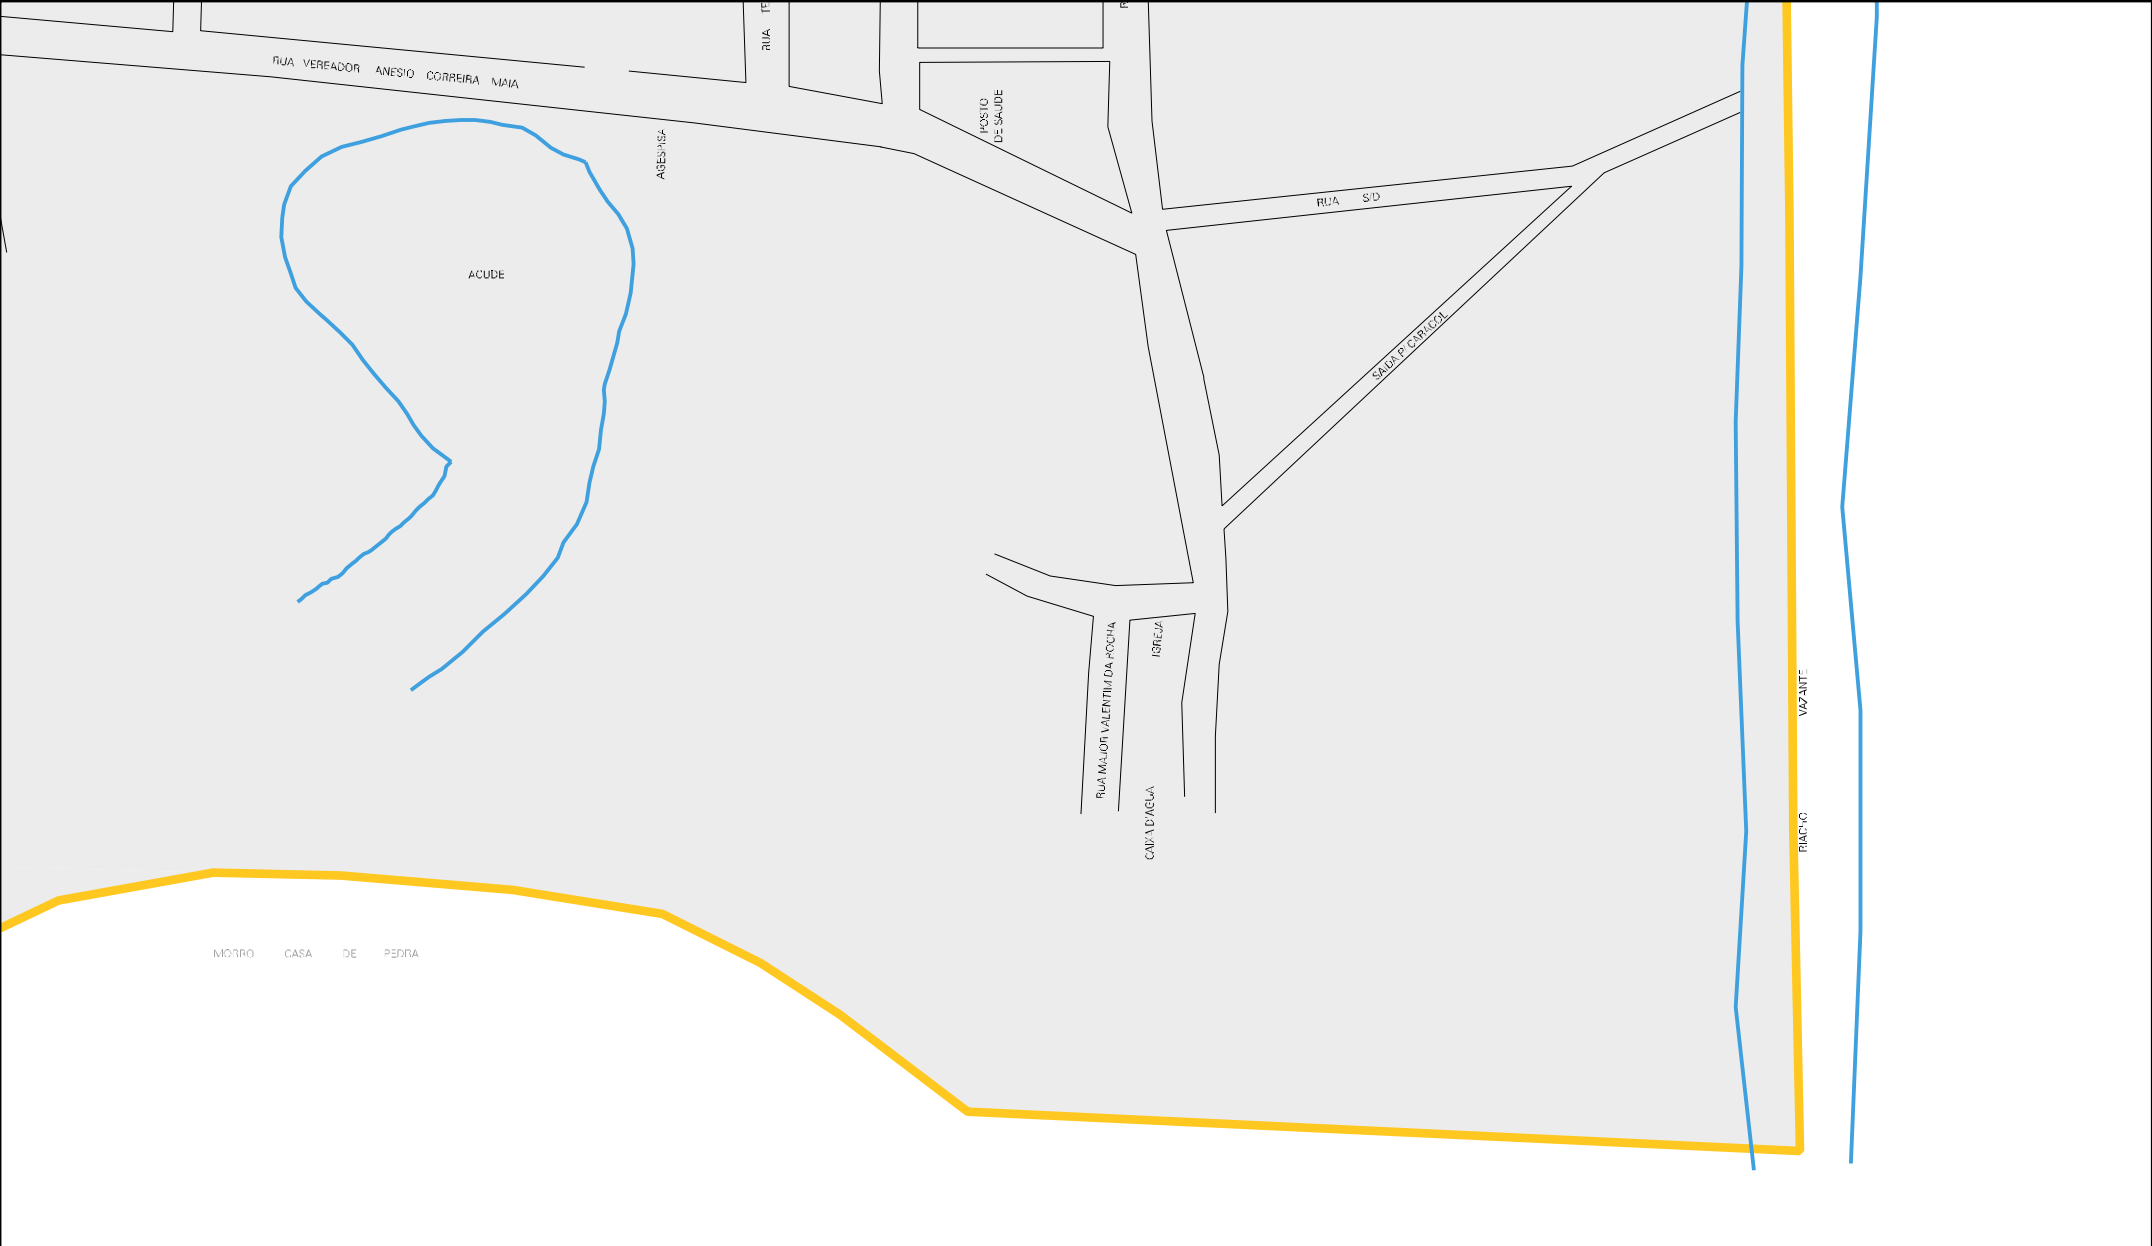

S/D

RUA

RUA ALVES DA ROCHA

CREJA

RUA MESIO CORREIA

FAIF

RUA GERTOLDO ALVES

RACHO VAZANTE

MUNICIPIO: 04550 - GUARIBAS
DISTRITO: 05 - GUARIBAS
SUBDISTRITO: 00
SETOR: 0001 SITUACAO: 10

ESTADO DO PIAUI
MAPA DE SETOR URBANO - MSU
ESCALA: 1 : 5486