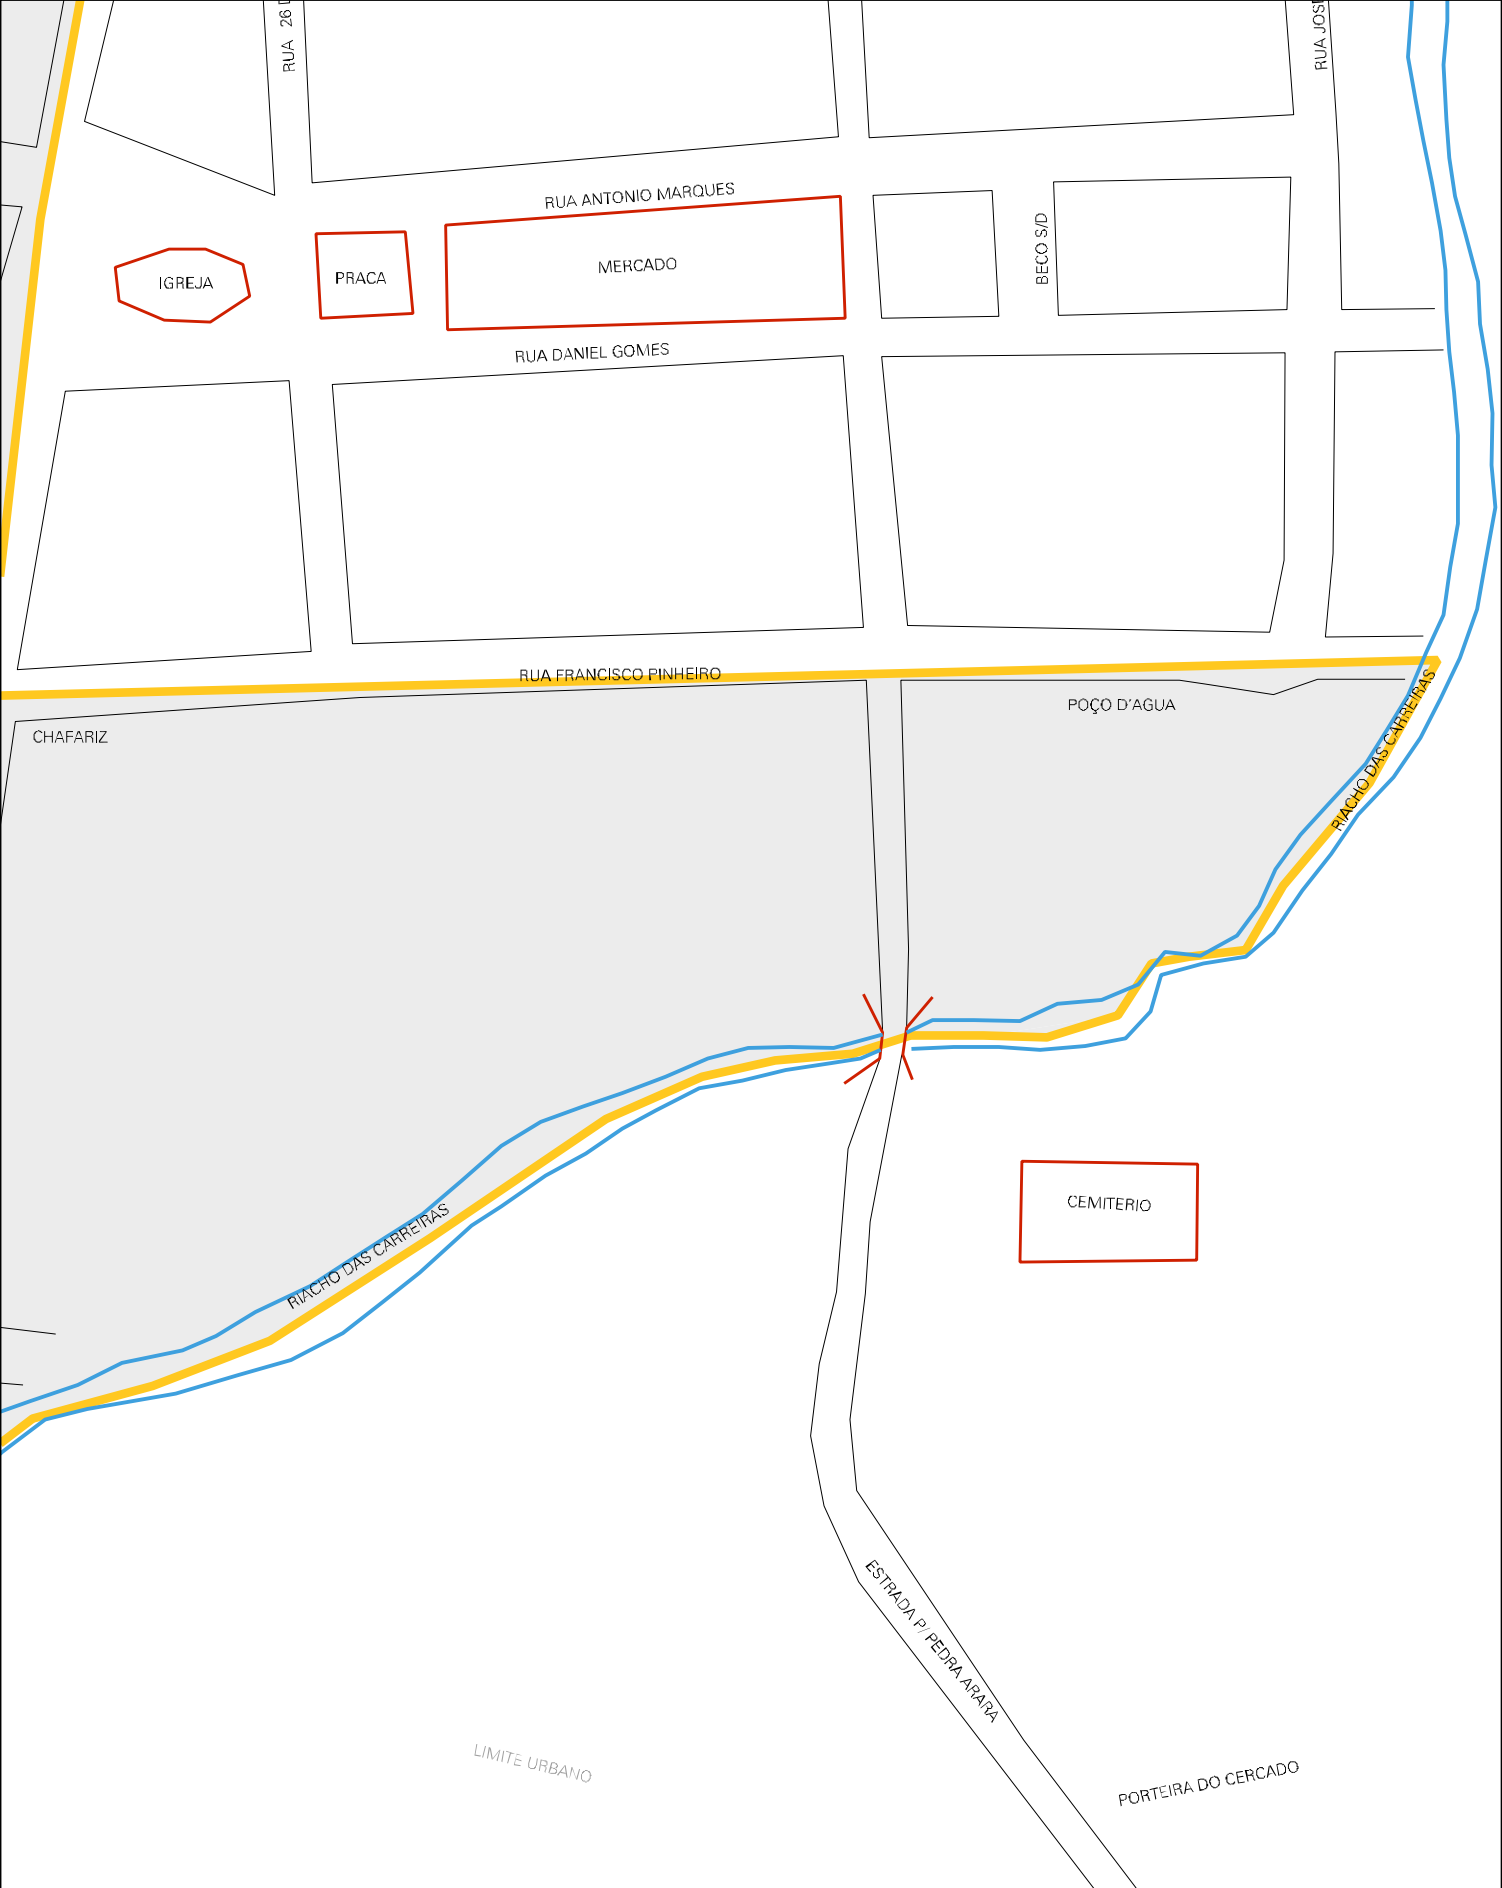

ESTADO DO PIAUI
MAPA DE SETOR URBANO - MSU
ESCALA: 1 : 4354