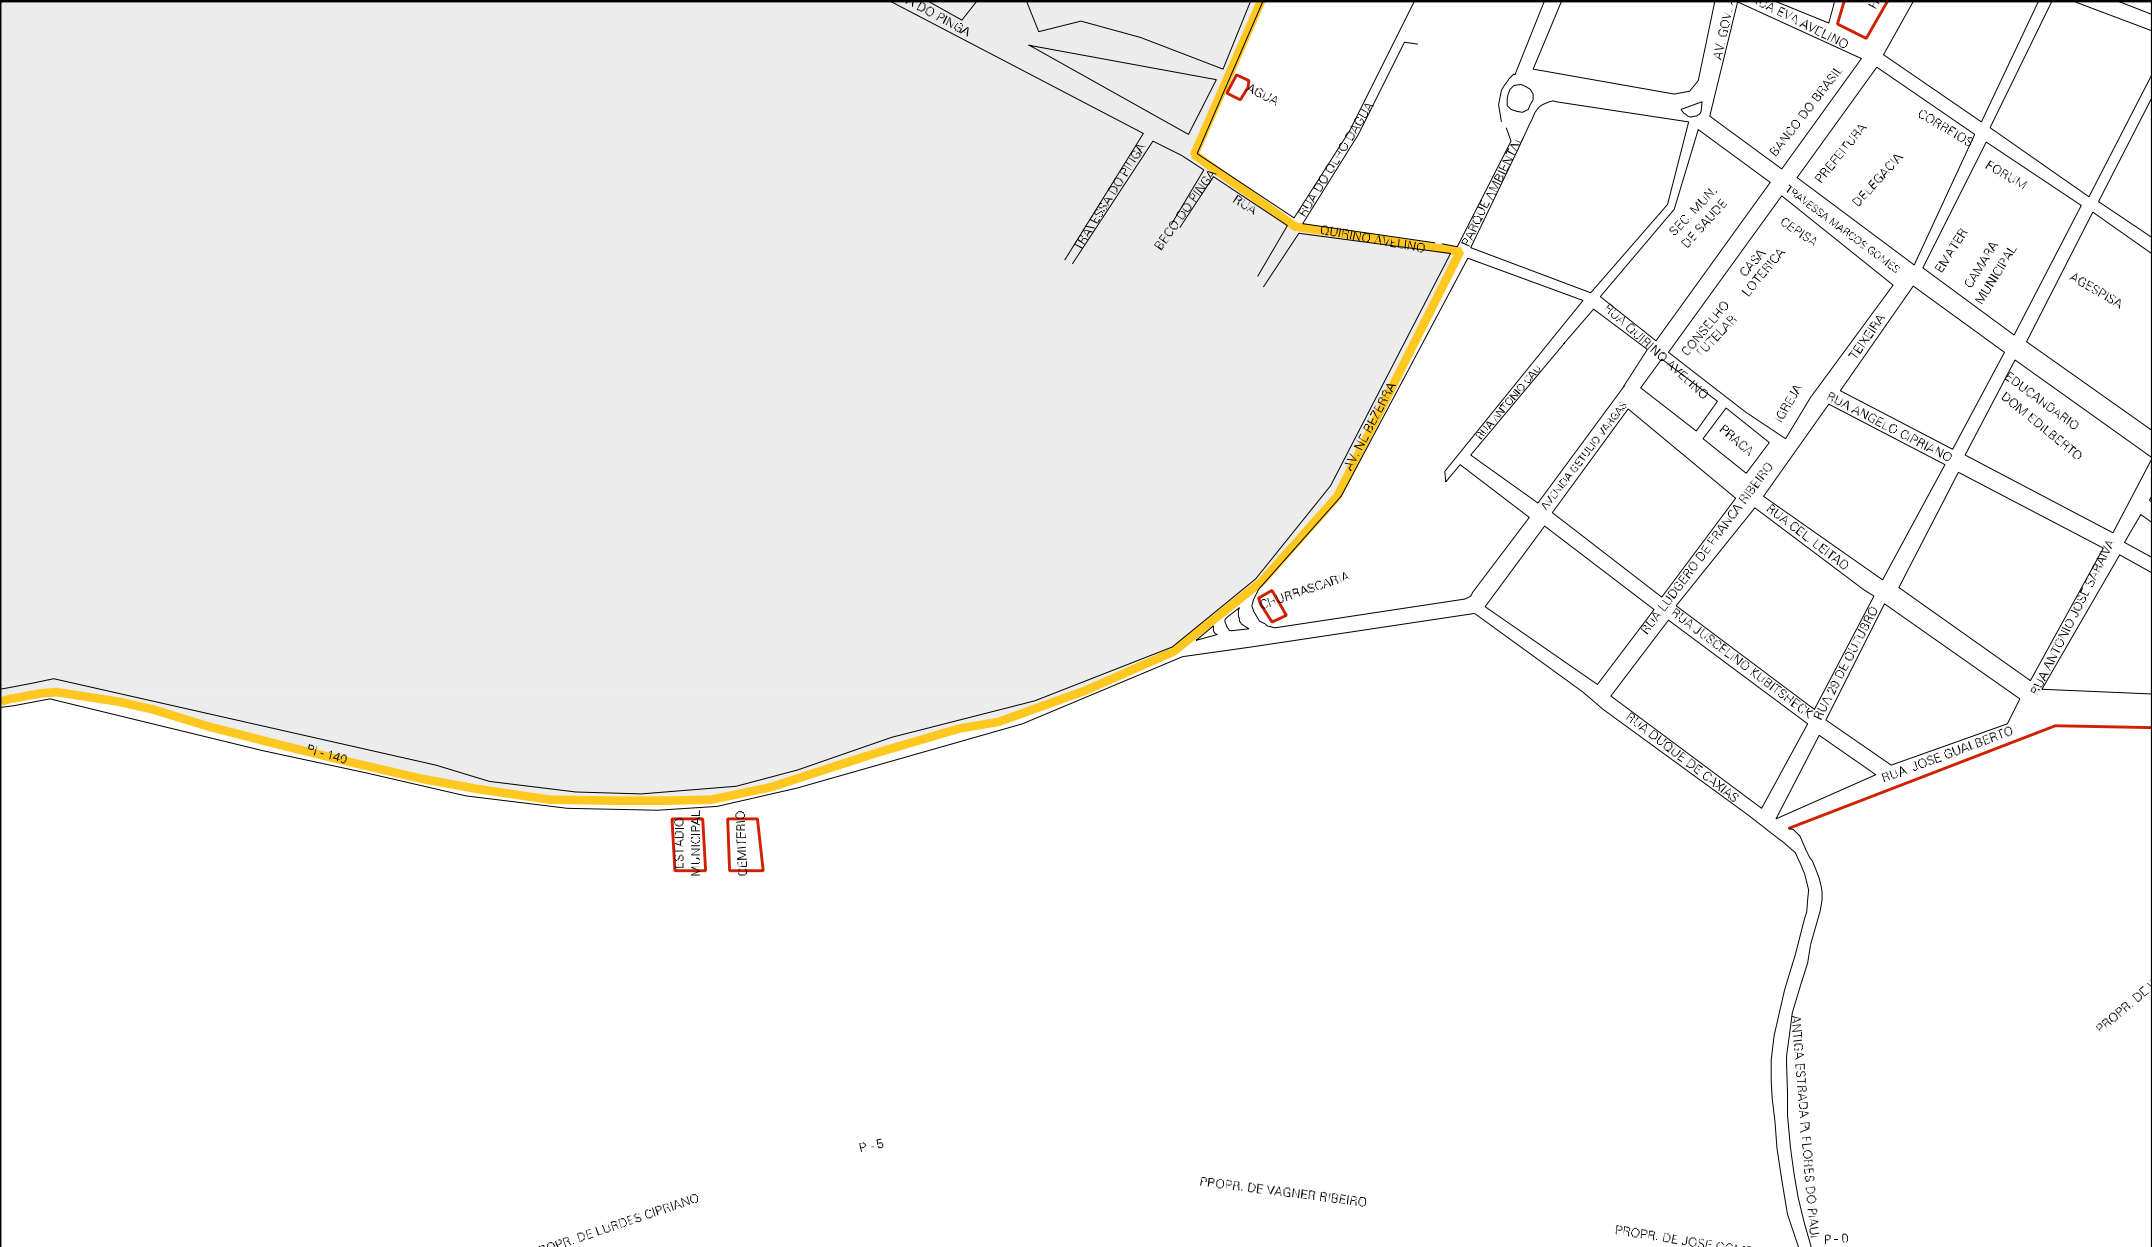

P-2

PROPR. DE LURDES CIPRIANO

PROPR. DE LURDES CIPRIANO

LIMITE URBANO

8

JMTEUBRANC

PROPR. DE LETO LETAO

PROPR. DE JUAZ LETAO

SALVA PAZ NA CANTO DO RUIPI

FAZENDA JUAÇU

PI - 140

ESTADO DO PIAUI
MAPA DE SETOR URBANO - MSU
ESCALA: 1 : 4779