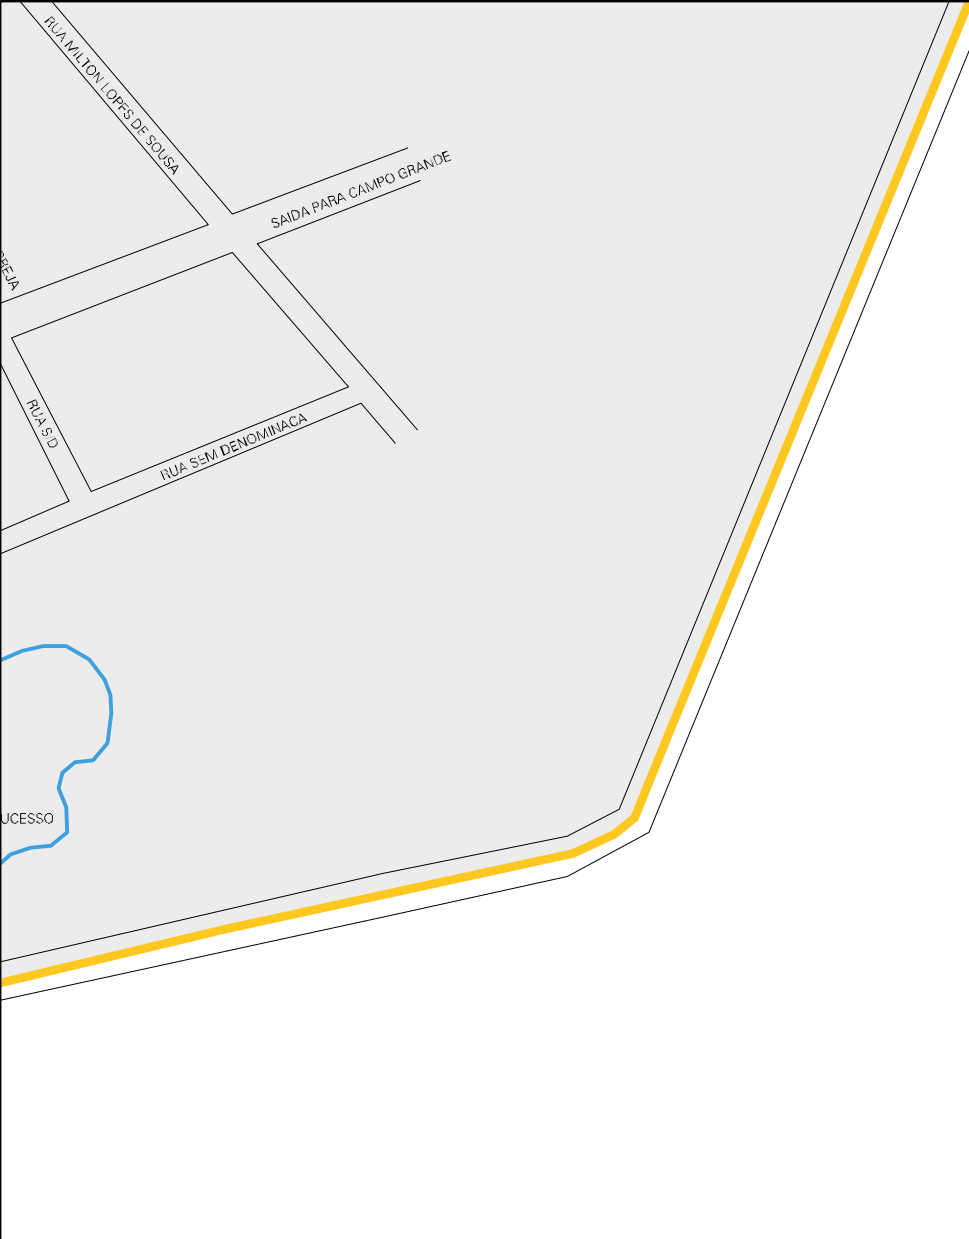

DAO MARRIERS DE CARVALHO

LIMITE URBANO

CAMPO DE POUSSO

S/D

SOUZA NETO

AVENIDA

RUA

ANTONIO

RUA BENEDITO

RUA

CAMILLO

RUA

CAMPALHO

RUA MARIA OKYATO

LIMITE URBANO

ESTADO DO PIAUI  
MAPA DE SETOR URBANO - MSU  
ESCALA: 1 : 3624