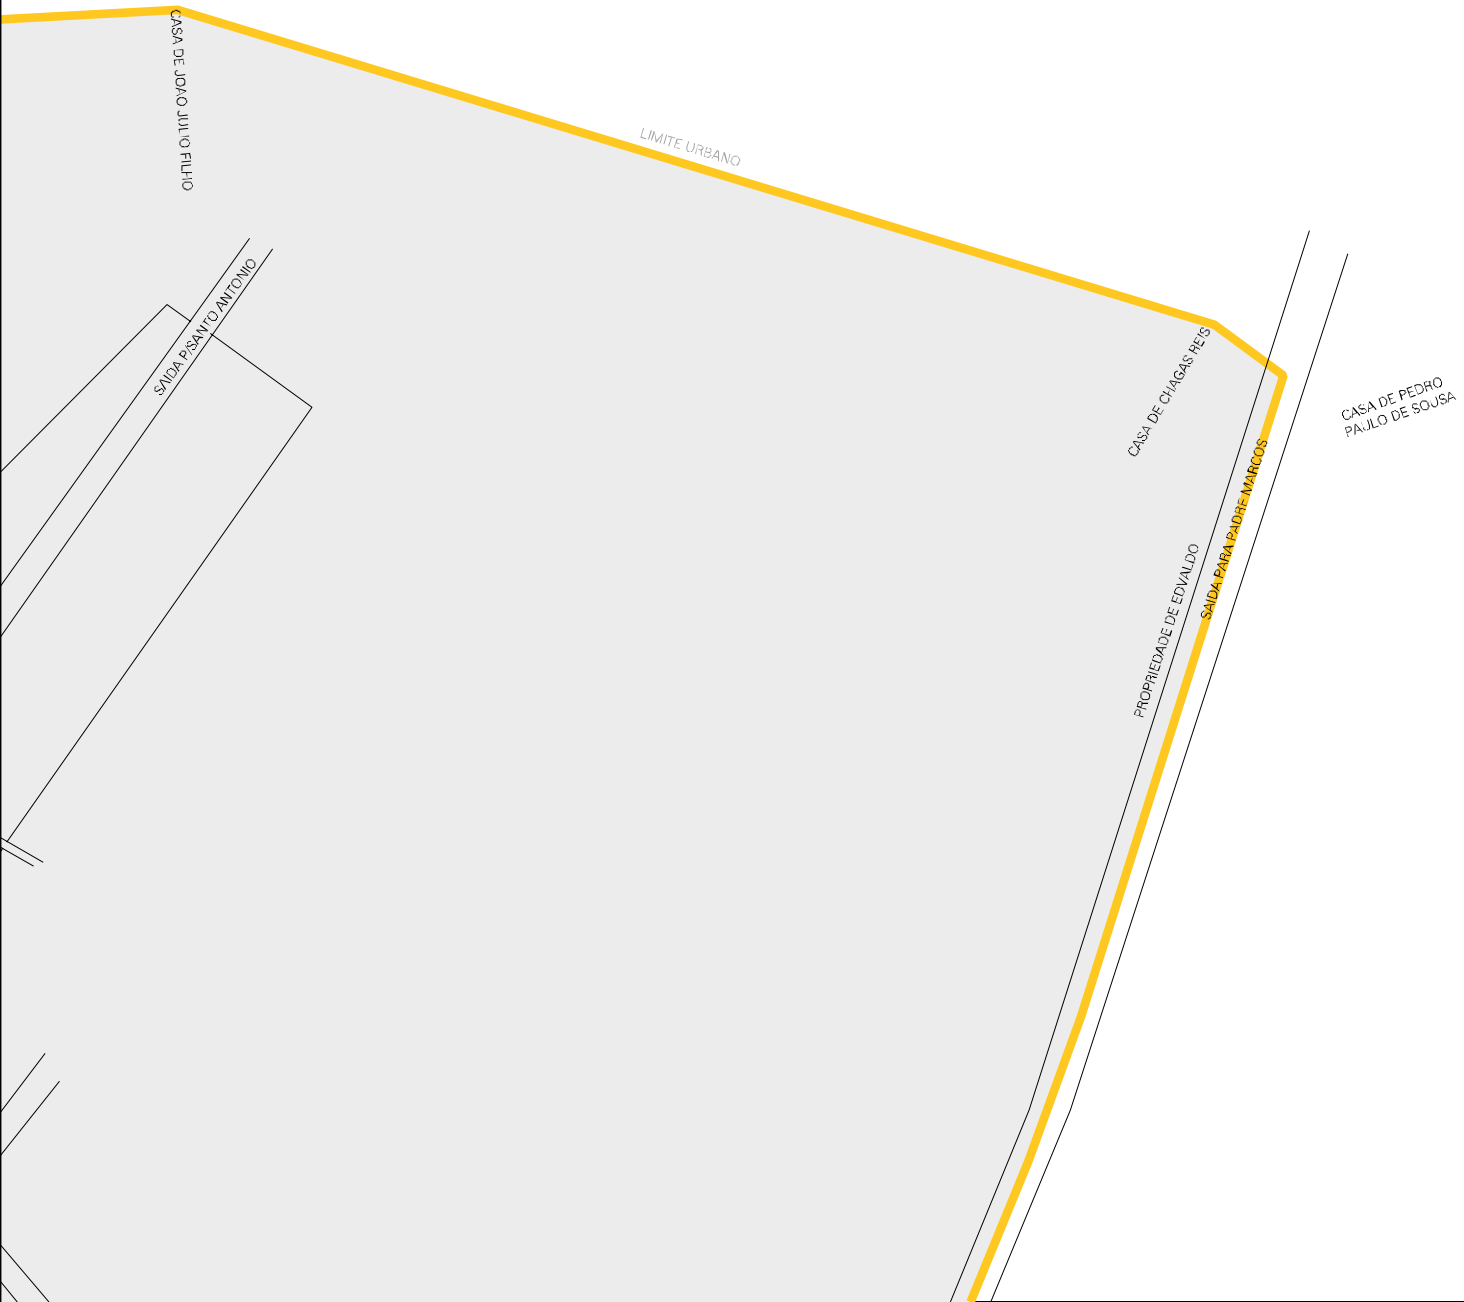

DAO MARRIERS DE CARVALHO

LIMITE URBANO

CAMPO DE POUSSO

S/D

SOUZA NETO

AVENIDA

RUA

ANTONIO

RUA BENEDITO

RUA

CAMILLO

RUA

CAMPALHO

RUA MARIA OKYATO

LIMITE URBANO

ESTADO DO PIAUI  
MAPA DE SETOR URBANO - MSU  
ESCALA: 1 : 3624