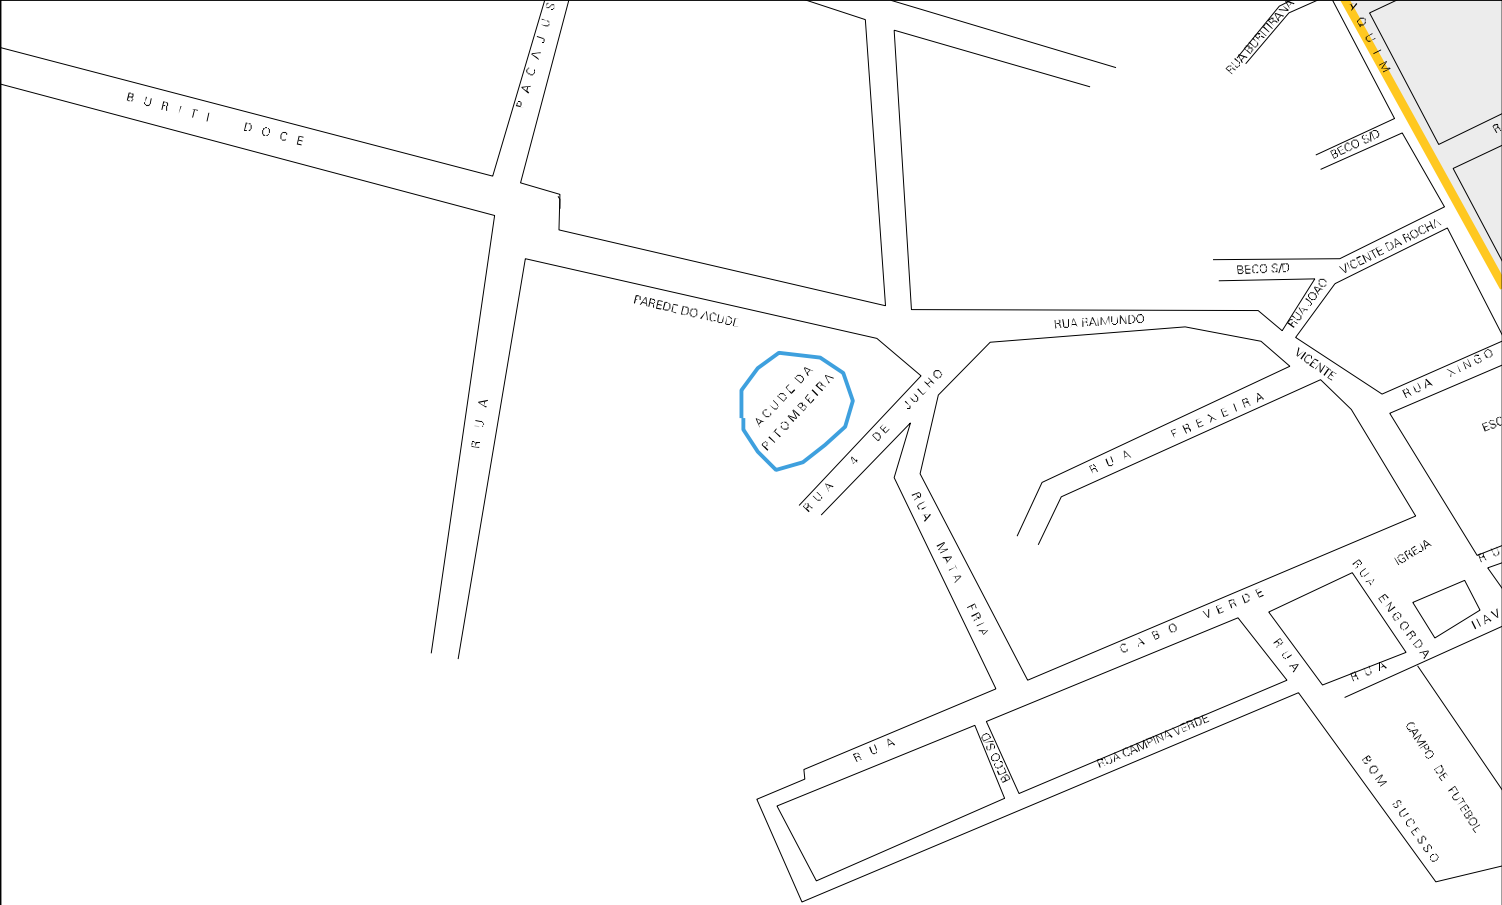

RODOVIA FL-113

RUA ESTELA DA MARIIA

RUA MIGUEL FONSECA

RUA 03

RUA FERREIRA

RUA DAMASO

RUA FONTE NOVA

RUA CANGATI

RUA OLIVENCA

ACUDE NOVO

PINDORAMA

RUA MAMMA NO NUNES

TURVANIA

RUA 03

BECCO SD

PETRONIO

RUA FONSECA

RUA FRANCA HOLANDA

PRESIDENTE

RUA IPU

KENNEDY

RUA DE NOVEBRAS

RUA

RUA LAGCA

RUA

ESTADO DO PIAUI
MAPA DE SETOR URBANO - MSU
ESCALA: 1 : 5907