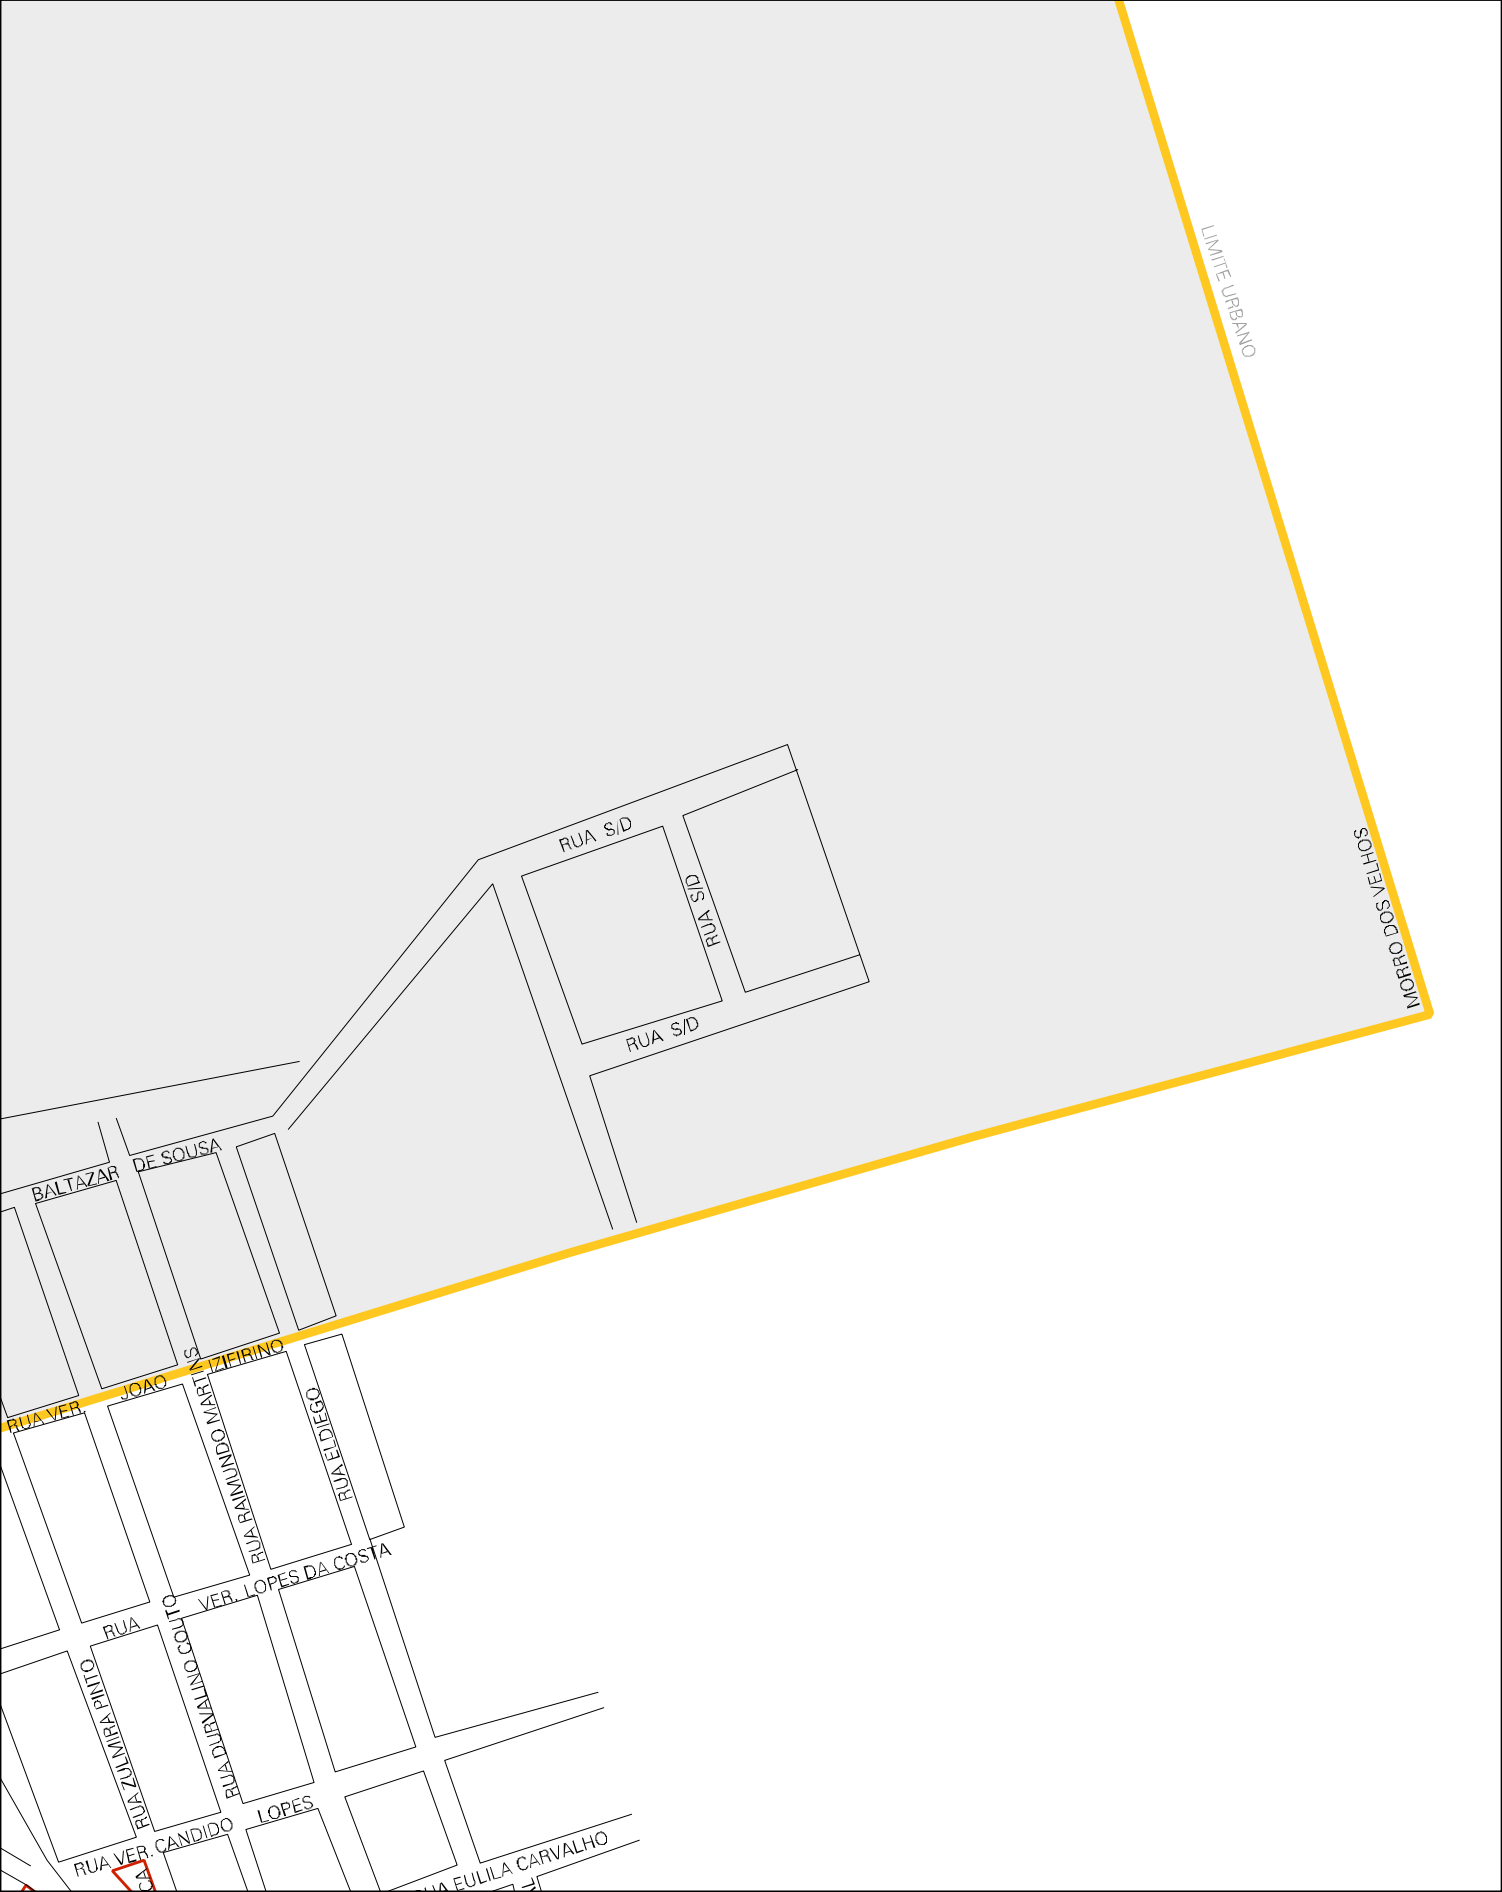

RUA GERALDO PINTO

RUA GERALDO PINTO

CERCA DO DNOCs

RUA TERESA DE JESUS

RUA MARIA DAS GRACAS

RUA CARMEM LEITE

RUA MANOEL RODRIGUES

RUA AUGUSTO SEVERO

RUA OZANA

TRAV. BEIRA RIO

CEMITERIO

RUA CARMEM LEITE

RUA JUVENAL F. DA PAZ

AVENIDA PORTO ALEGRE

AVENIDA PORTO ALEGRE

CERCA DO DNOCs

AVENIDA PORTO ALEGRE

AVENIDA CARVALHO

RUA ADOLFO VIEIRA

BEÇO S/D

DO BANANAL

RUA JOSE MARECHAL

ONEL EGIP

ESTADO DO PIAUI
MAPA DE SETOR URBANO - MSU
ESCALA: 1 : 3793