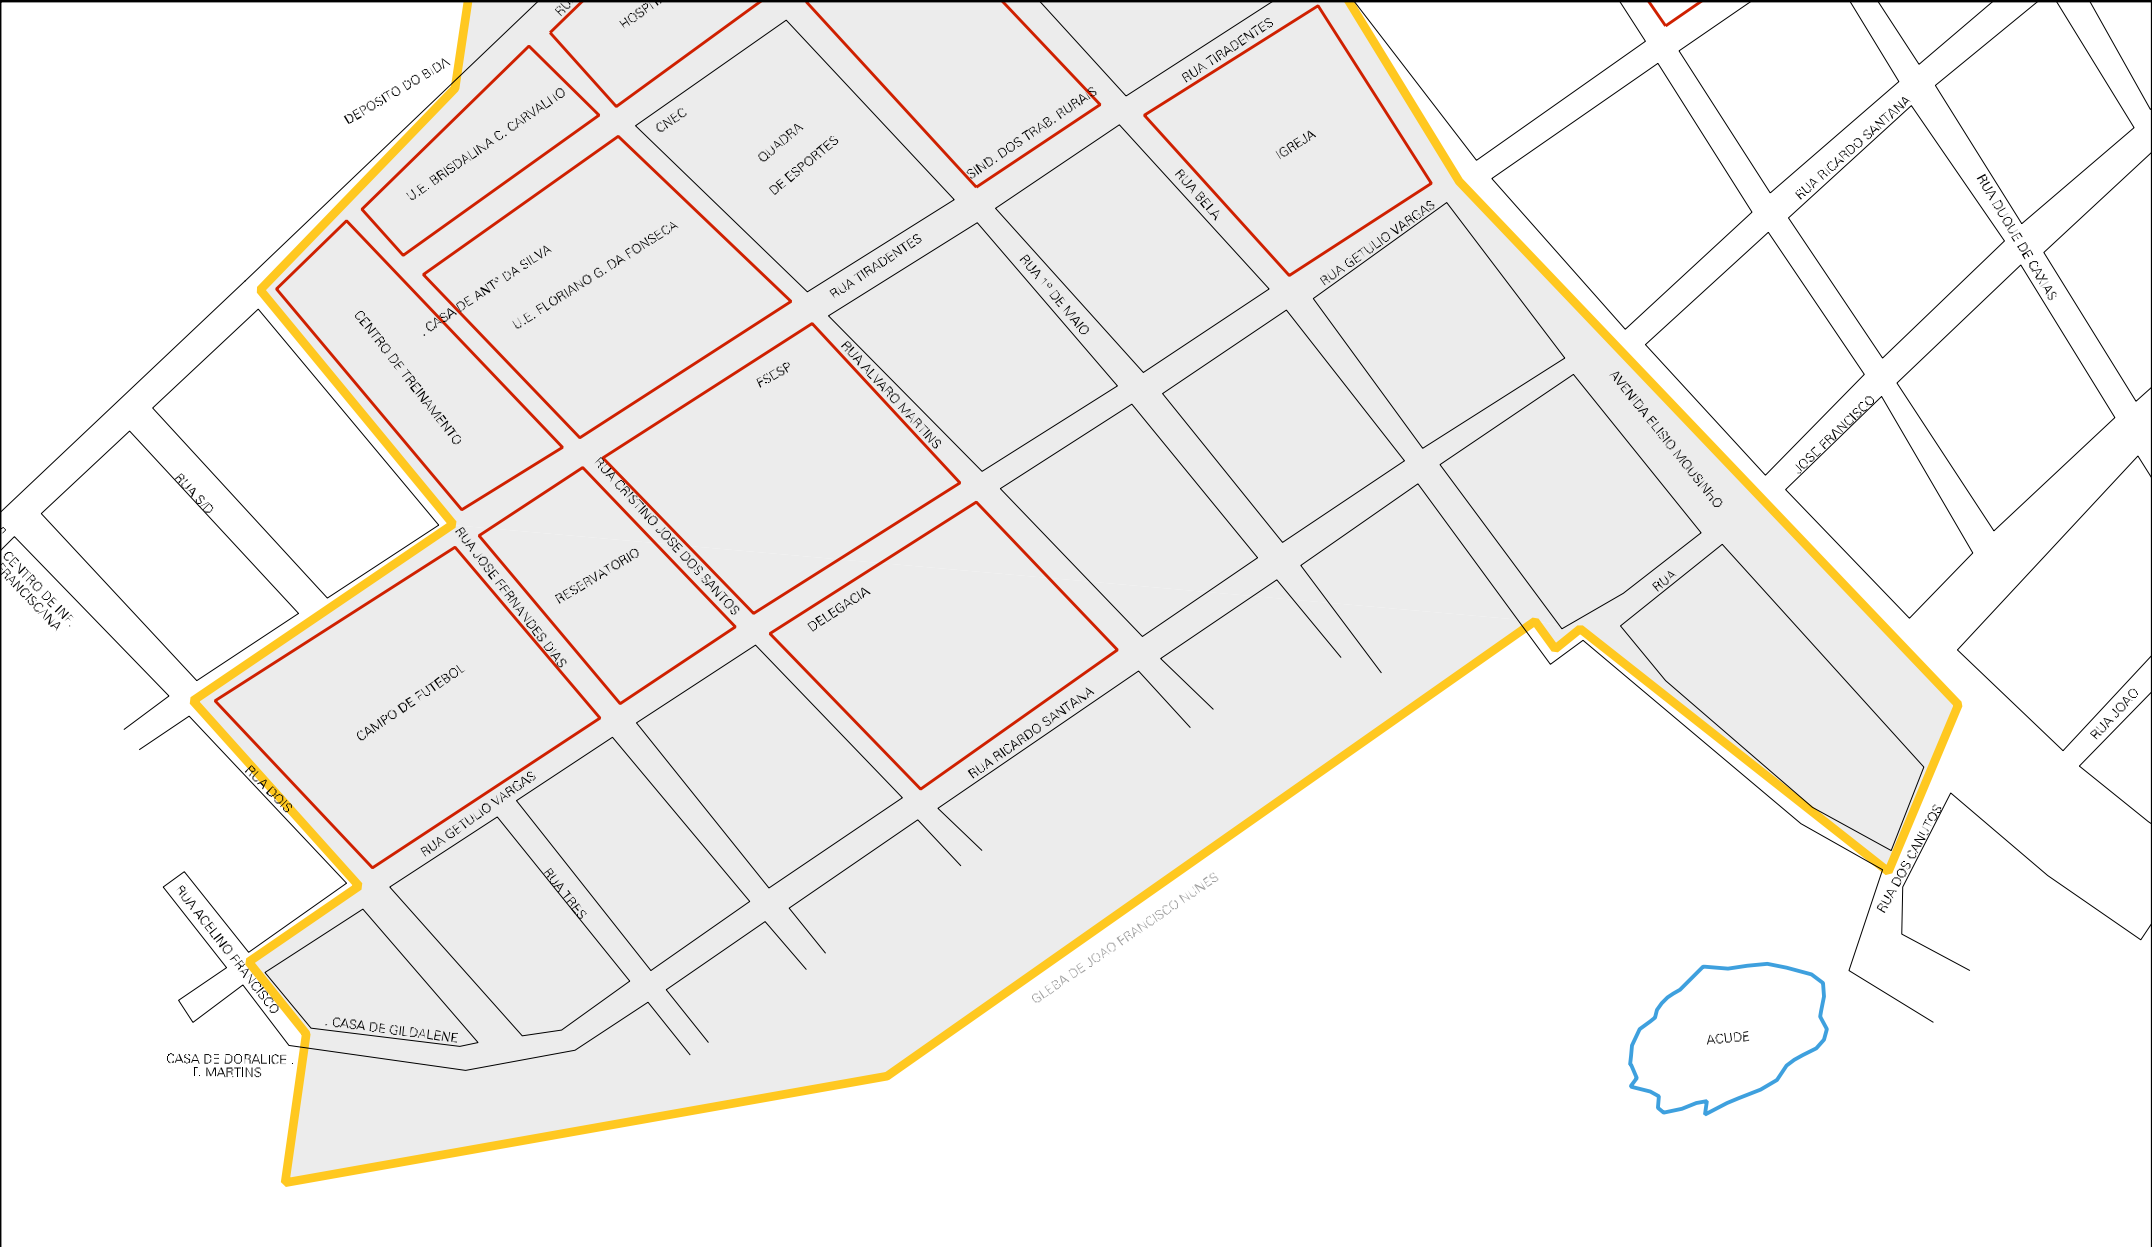

MUNICIPIO: 06001 - MARCOS PARENTE
DISTRITO: 05 - MARCOS PARENTE
SUBDISTRITO: 00
SETOR: 0003 SITUAÇÃO: 10

ESTADO DO PIAUI
MAPA DE SETOR URBANO - MSU
ESCALA: 1 : 3830