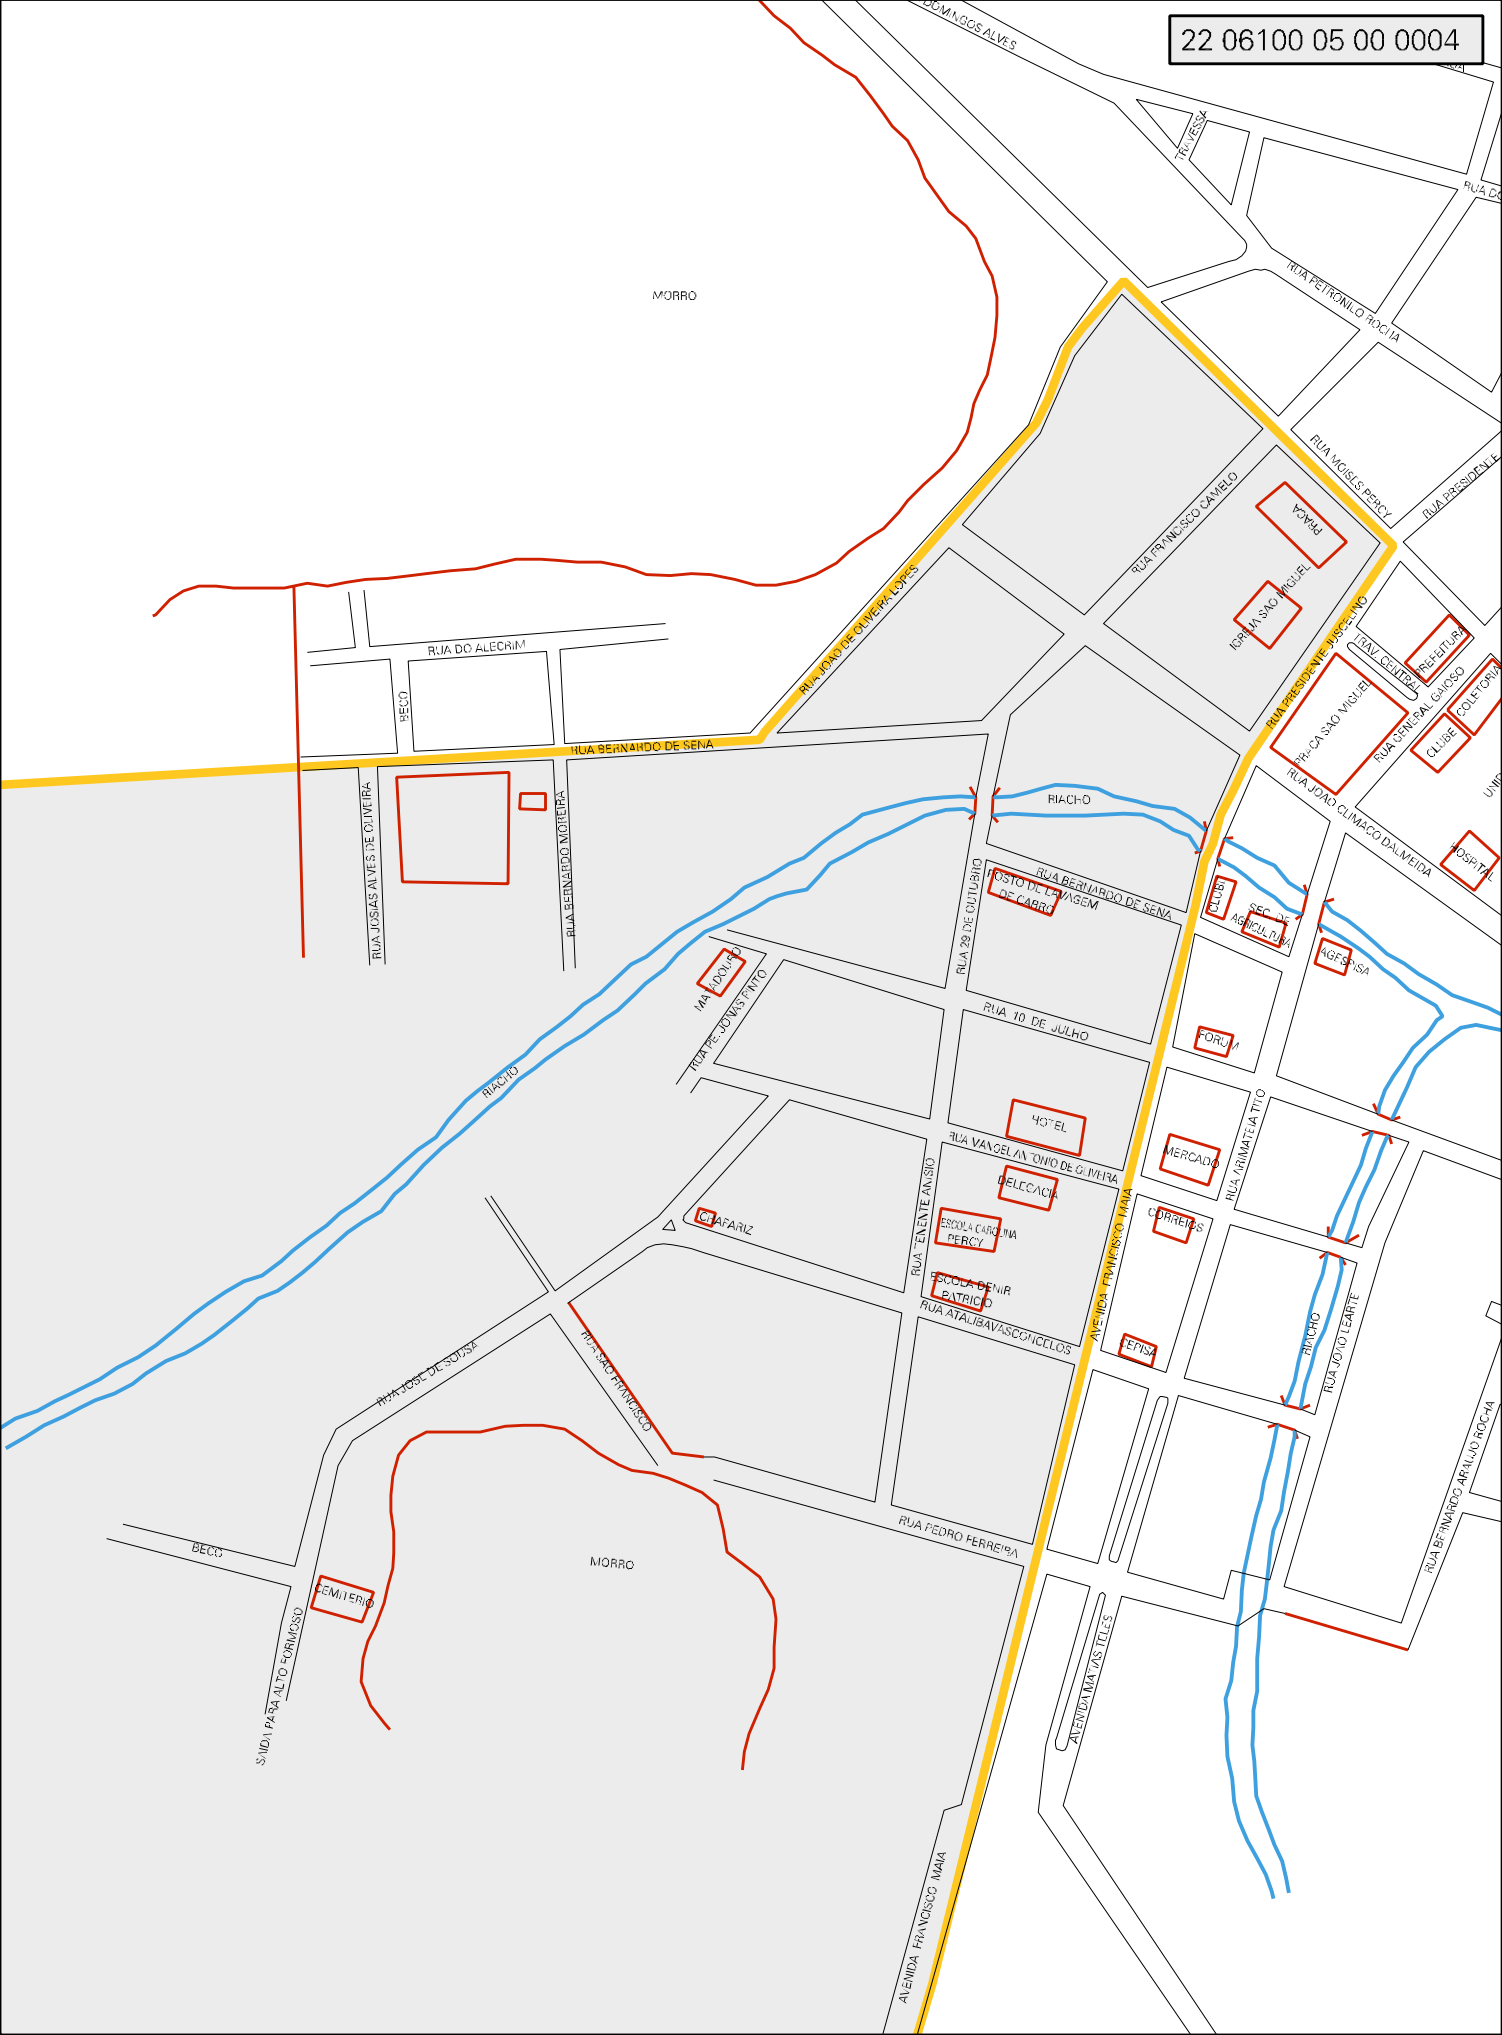

CASA DO SR.
MANGEL LEANDRO

LIMITE URBANO

MORRO

22 06100 05 00 0004

RUA DO ALECRIM

BECCO

RUA BERNARDO DE SENA

RUA JOSIAS ALVES DE OLIVEIRA

RUA BERNARDO MOTEIRA

RUA JOAO DE OLIVEIRA LOPES

RUA FRANCISCO CAPELO

RUA PETRANIL ROCHA

RUA MOISES PERCY

RUA PRESIDENCIAL

PRACA
RUA SAO MIGUEL

RUA COUTINHO

HOSPITAL

RIACHO

RUA BERNARDO DE SENA

RUA 28 DE OUTUBRO

POSTO DE LAVAGEM
DE CARRO

CLUBE

SEC. DE
AGRICULTURA

RGEFISA

RIACHO

RUA JOAO LEARTE

RUA POLE DE SOUSA

RUA FRANCISCO

BECCO

SIMON PARA ALTO FORMOSO

CEMITERIO

MORRO