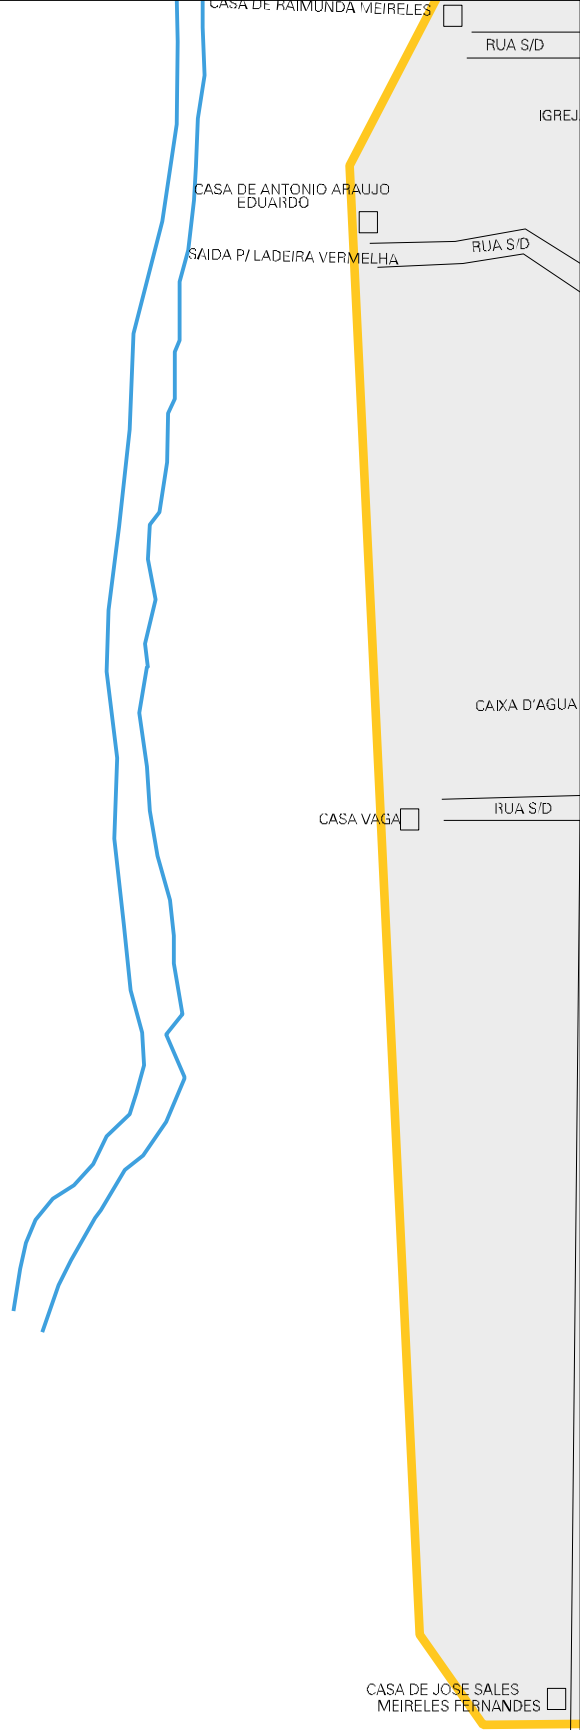

CASA DE FRANCISCO DAS CH
P. DA SILVA (CHAGUTA)

CASA DE SANDRA REGINA M

CASA DE SALVADOR DIAS LIART

SAIDA PARA CAJUBEIRA

CASA DE JOAO MEIRELES

RIACHO DA MARUCA

RUA

RUA S/D

RUA S/D

POS

INDUST

COMERCI

RUA S/D

CASA DE RAIMUNDA MEIRELES

RUA S/D

IGREJA

CASA DE ANTONIO ARAUJO EDUARDO

SAIDA P/ LADEIRA VERMELHA

RUA S/D

CAIXA D'AGUA

CASA VAGA

RUA S/D

CASA DE JOSE SALES MEIRELES FERNANDES

CENSO AGROPECUARIO 2006
CONTAGEM DA POPULACAO 2007

MUNICIPIO: 06100 - MATIAS OLÍMPIO
DISTRITO: 05 - MATIAS OLÍMPIO
SUBDISTRITO: 00
SETOR: 0013 SITUACAO: 50
AGLOM. RURAL: 00002 - FORMOSA