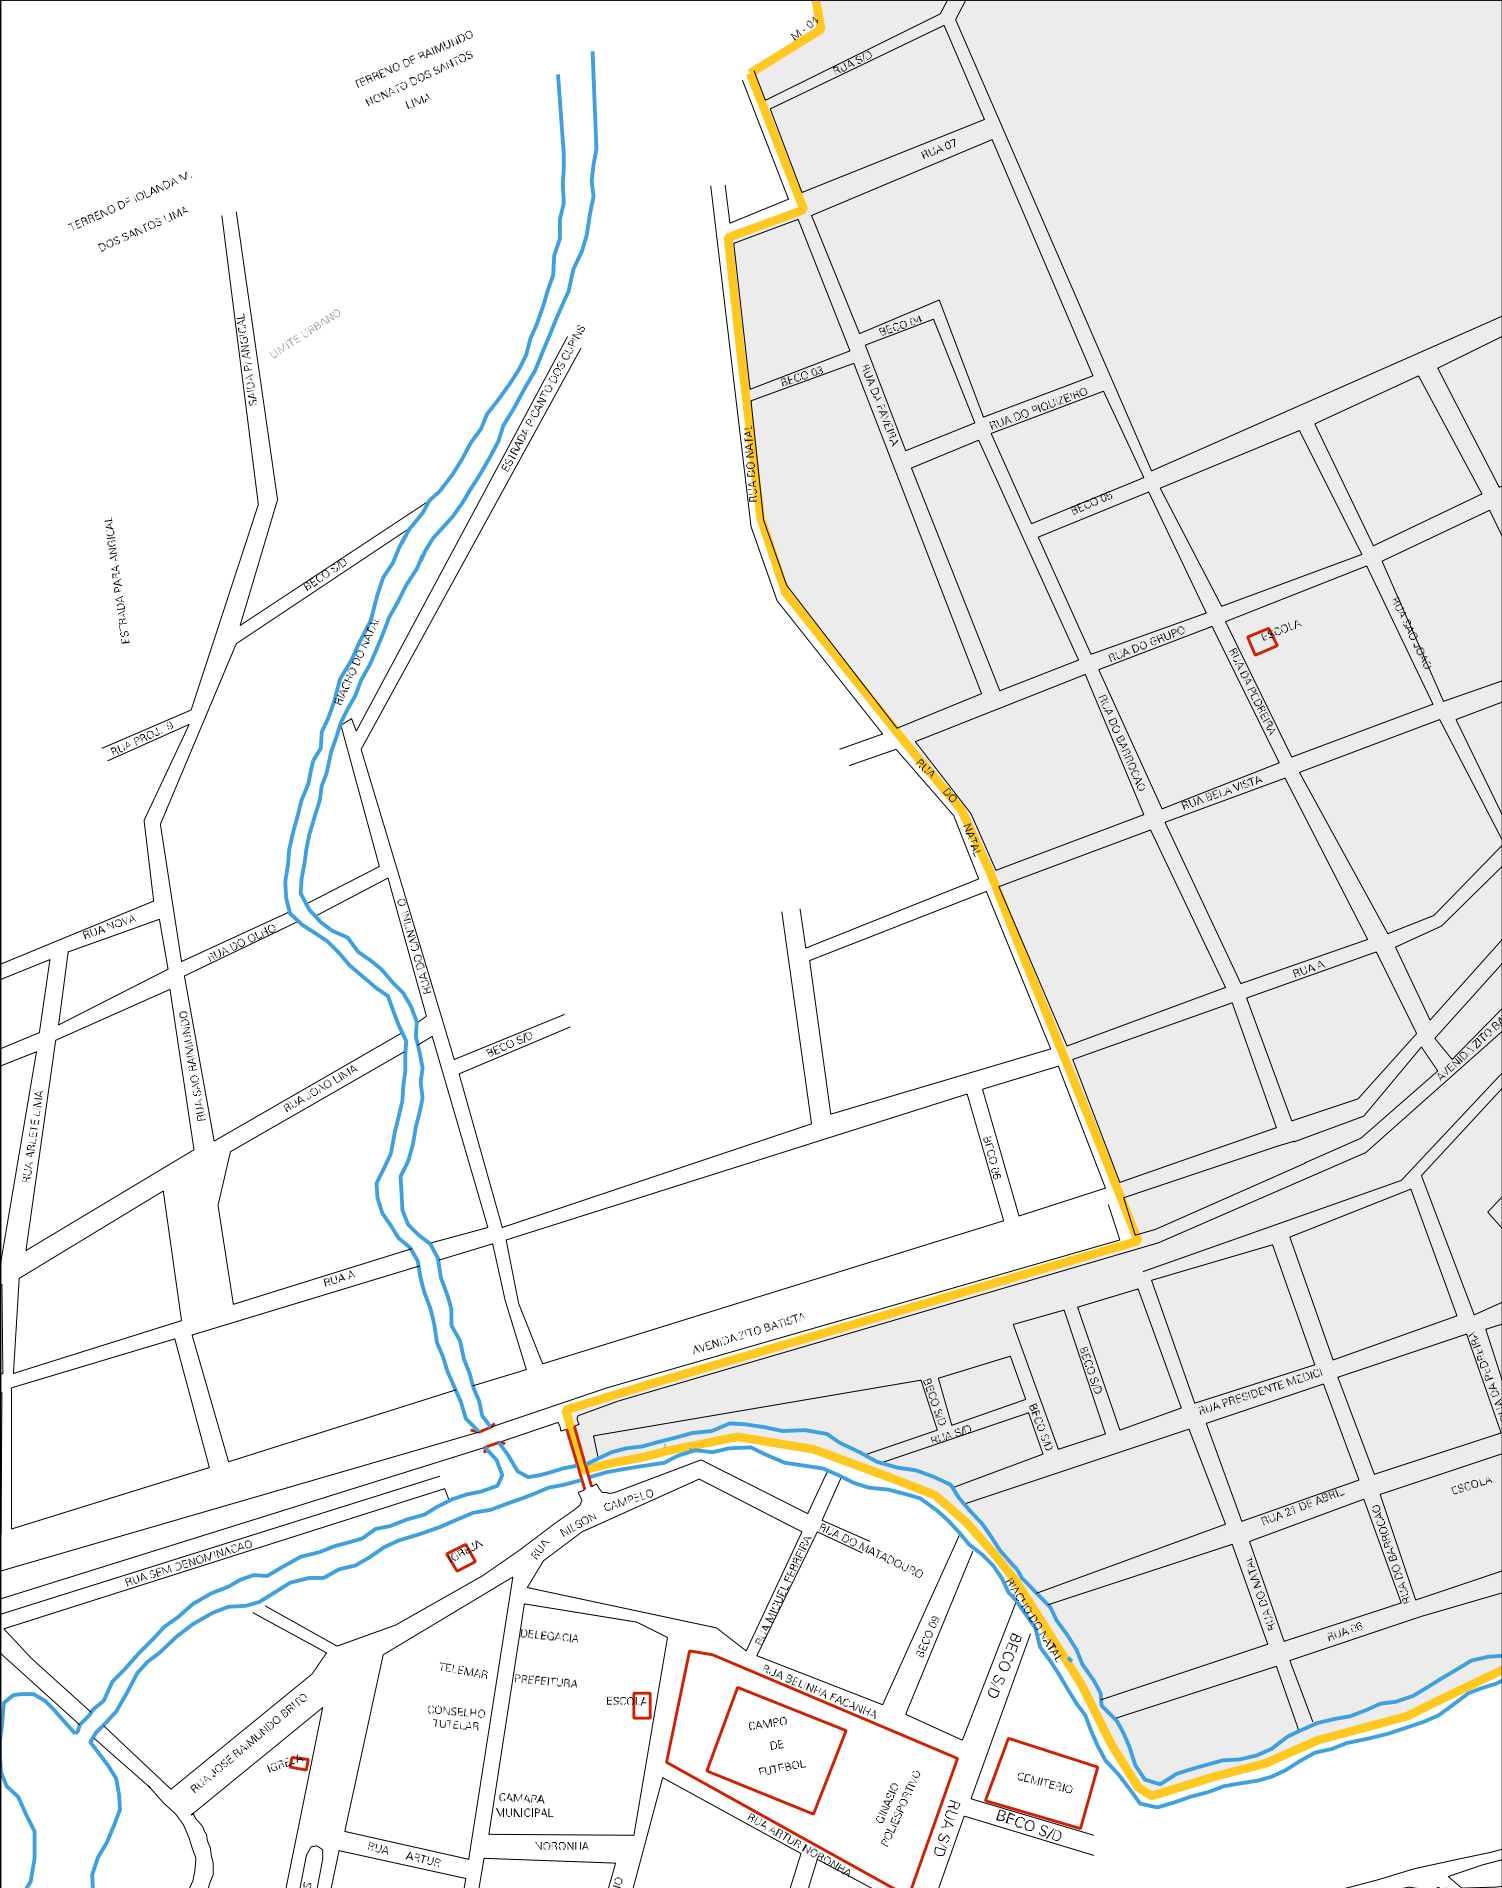

TERRENO DE HERDEIROS DE MOJUB JOSÉ CARVALHO

LIMITE URBANO

M. 08

MORRO DA PONTE

TERRENO DE RAIMUNDO
CAMPELO DE SOUZA

LIMITE URBANO

MORRO DA MATINHA

FAZENDA SANTIAGO

M. 08

LIMITE JURISDICO

TERRENO DE IOLANDA M. DOS SANTOS LIMA

FERRETO DE RAIMUNDO MOTA DOS SANTOS LIMA

ESTRADA PARA MUNICIPAL

SAZIDA FARRASIAL
LIMITE URBANO

ESTRADA VICINHO ESPES COLINAS

M. 01

ESCOLA

ESCOLA

ESCOLA

AVENIDA TITO BATISTA

ESCOLA

CAMPO DE FUTEBOL

COMÉRCIO

CENSO AGROPECUARIO 2006
CONTAGEM DA POPULAÇÃO 2007

MUNICIPIO: 06407 - MONSENHOR GIL
 DISTRITO: 05 - MONSENHOR GIL
 SUBDISTRITO: 00
 SETOR: 0001 SITUACAO: 10

ESTADO DO PIAUI
MAPA DE SETOR URBANO - MSU
ESCALA: 1 : 4556