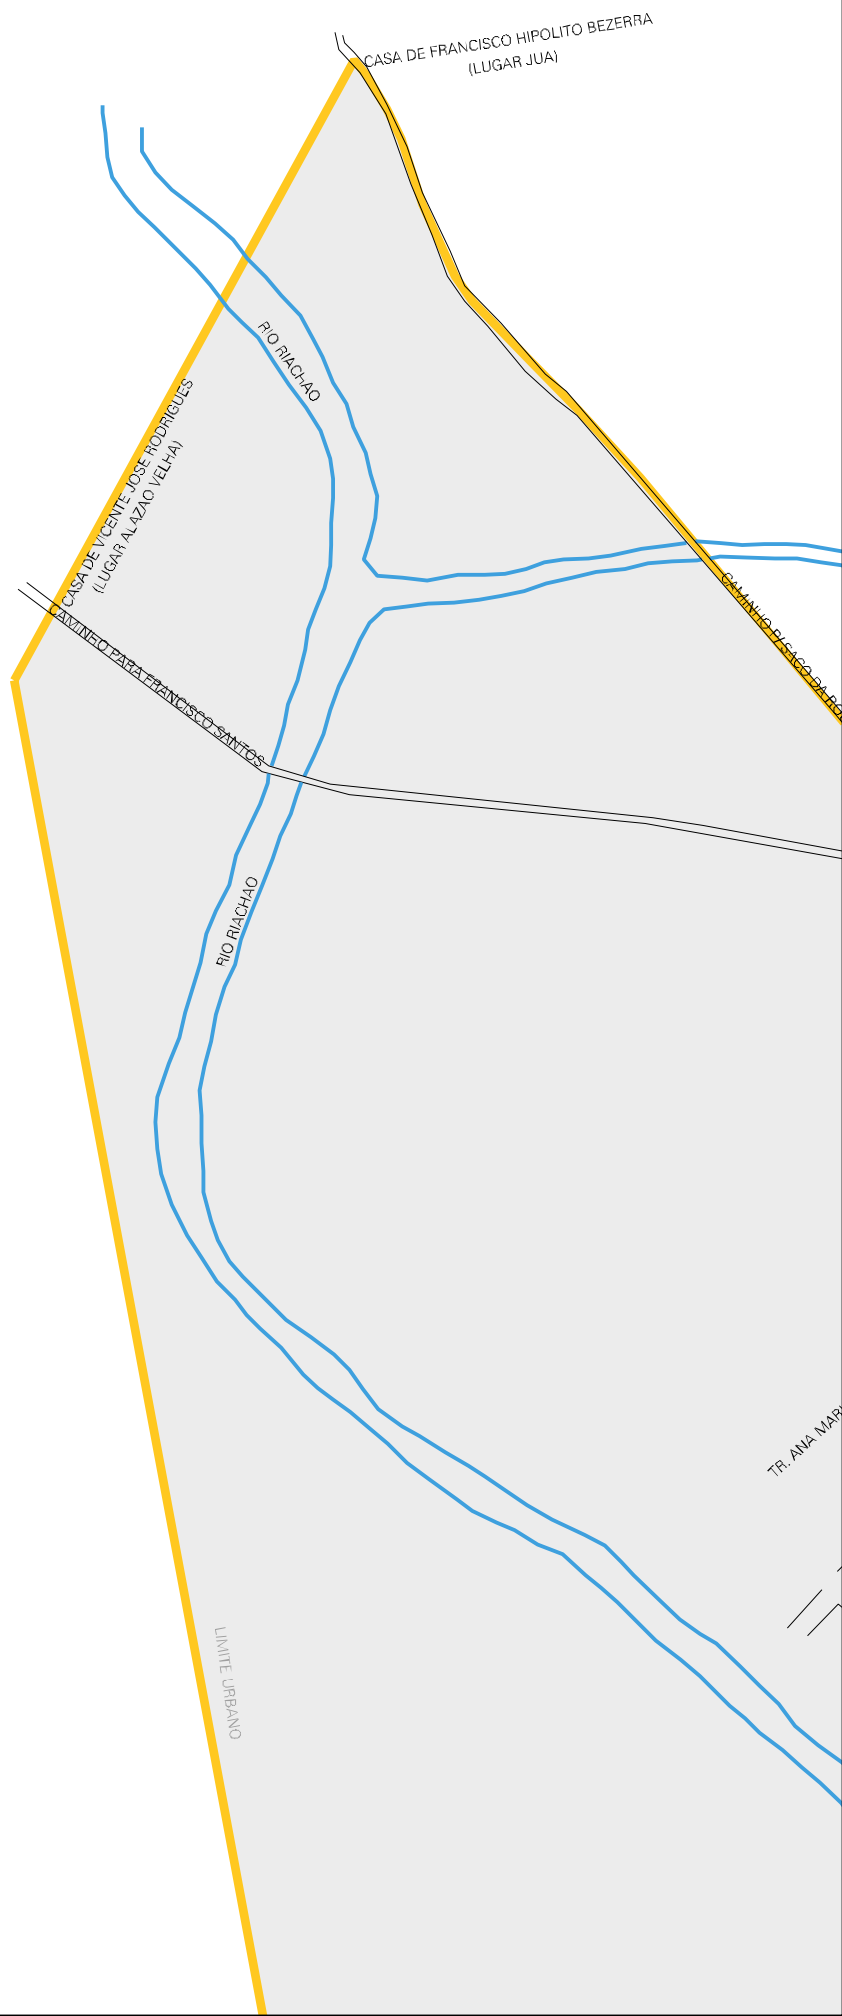

CASA DE FRANCISCO HIPOLITO BEZERRA  
(LUGAR JUA)

CASA DE VICENTE JOSE RODRIGUES  
(LUGAR ALAZAO VELHA)

CEVIMBO PARA FRANCISCO SANTOS

CAMINHO PARA GOBIA

RIO RIACHAO

RIO RIACHAO

LIMITE URBANO

TP. ANA MARIA

CASA DE JOSE F. BEZERRA  
(LUGAR AGUA BRANCA)

(LUGAR CADEIRA NOVA)  
1º CURVA DA PI - 229