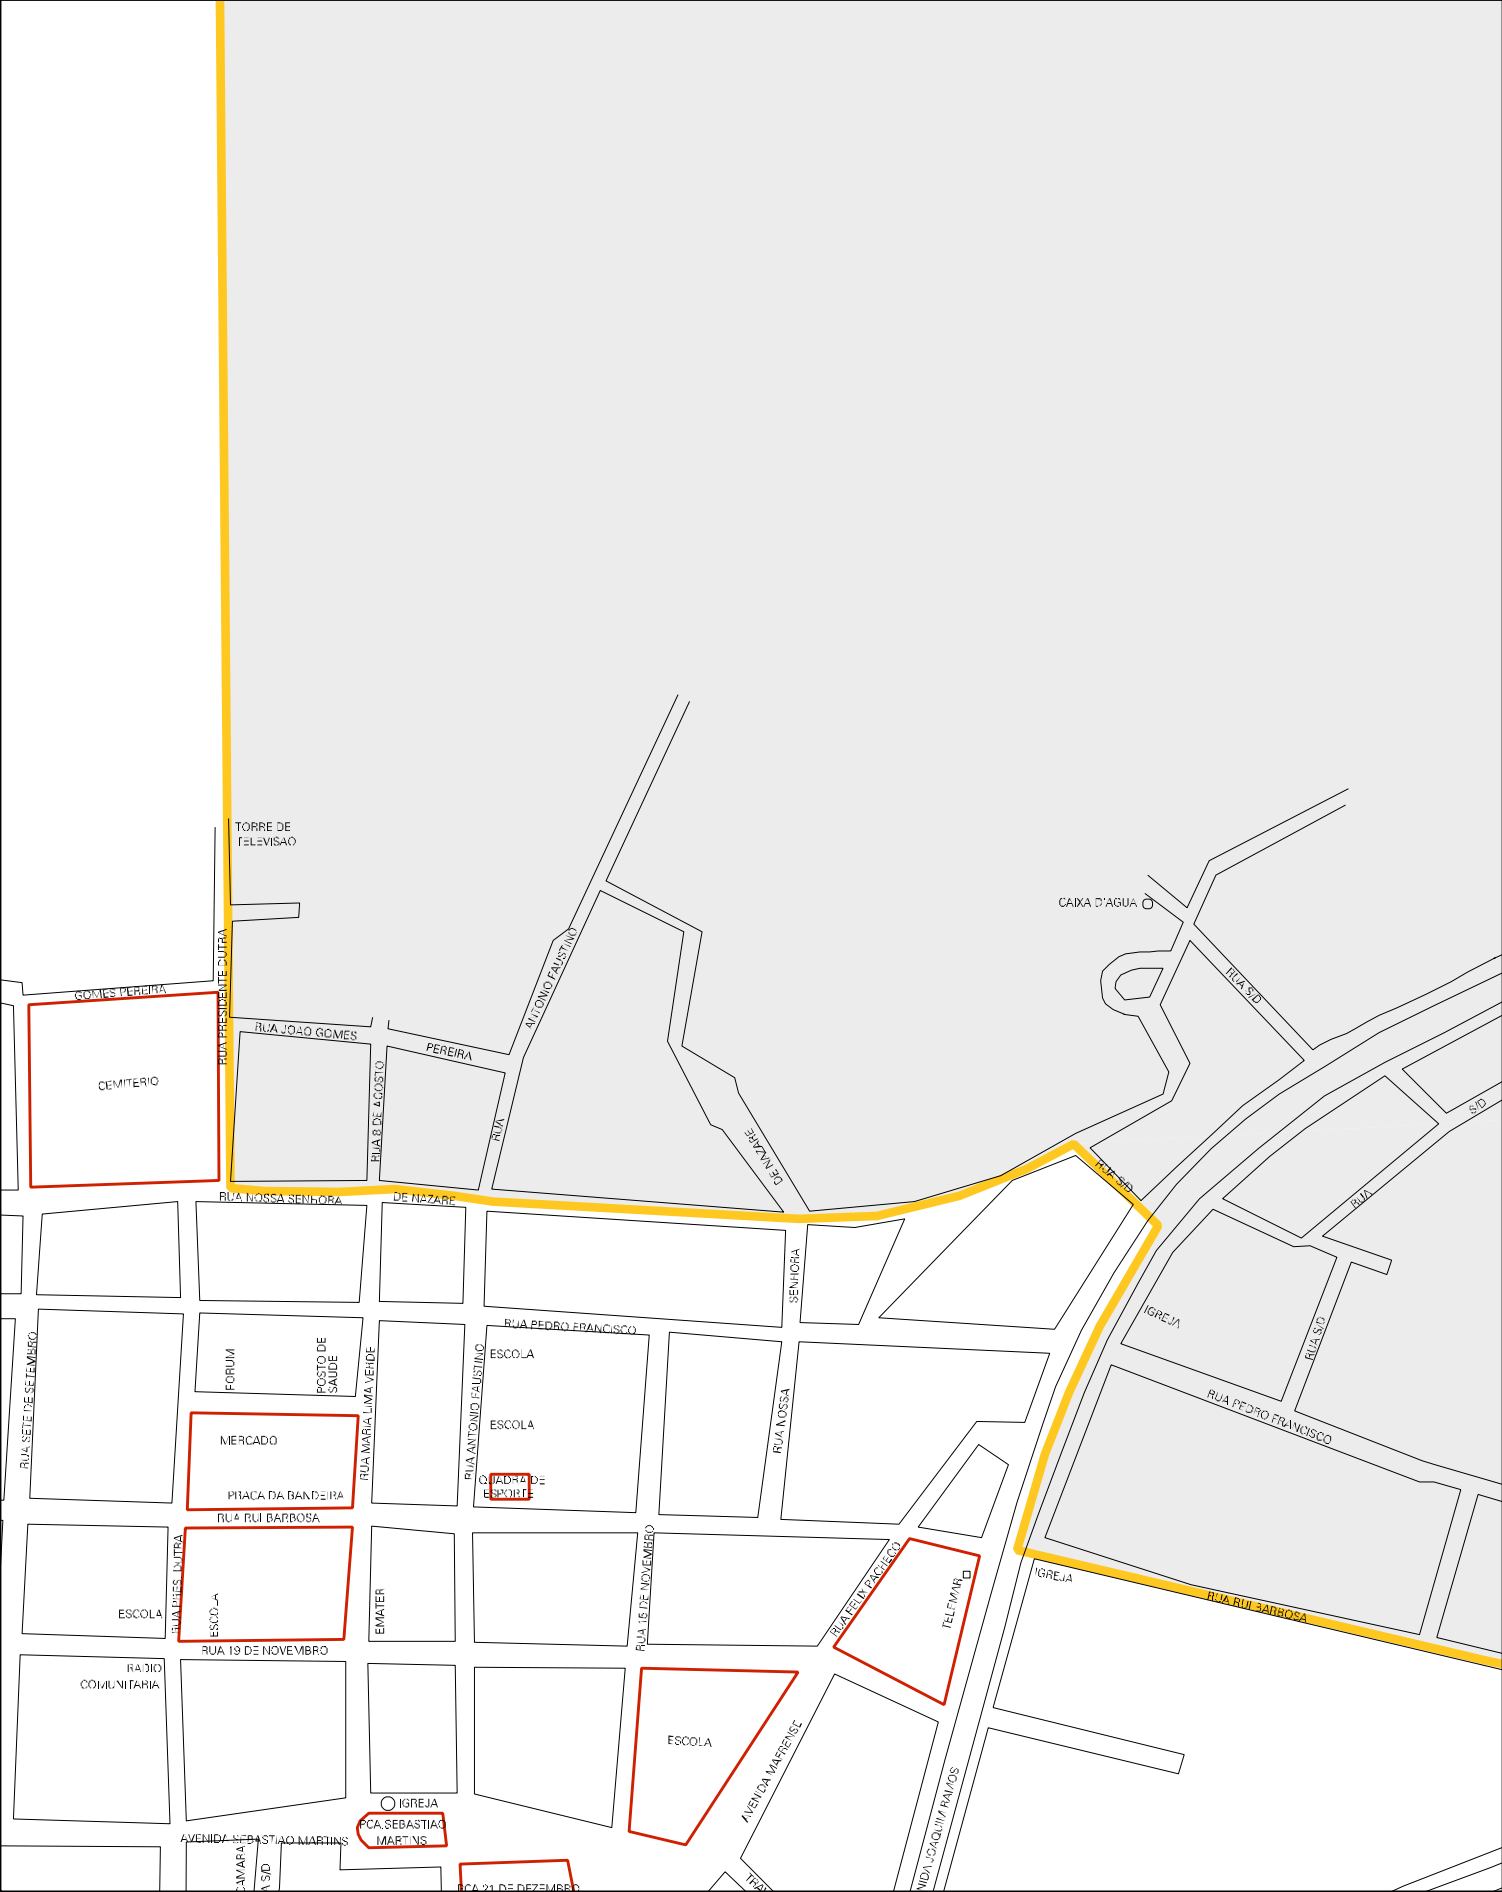

SAIDA PARA FLORESTA

○ TORRE DE TELEVISAO

MUNICIPIO: 06704 - NAZARÉ DO PIAUÍ
 DISTRITO: 05 - NAZARÉ DO PIAUÍ
 SUBDISTRITO: 00
 SETOR: 0004 SITUACAO: 10