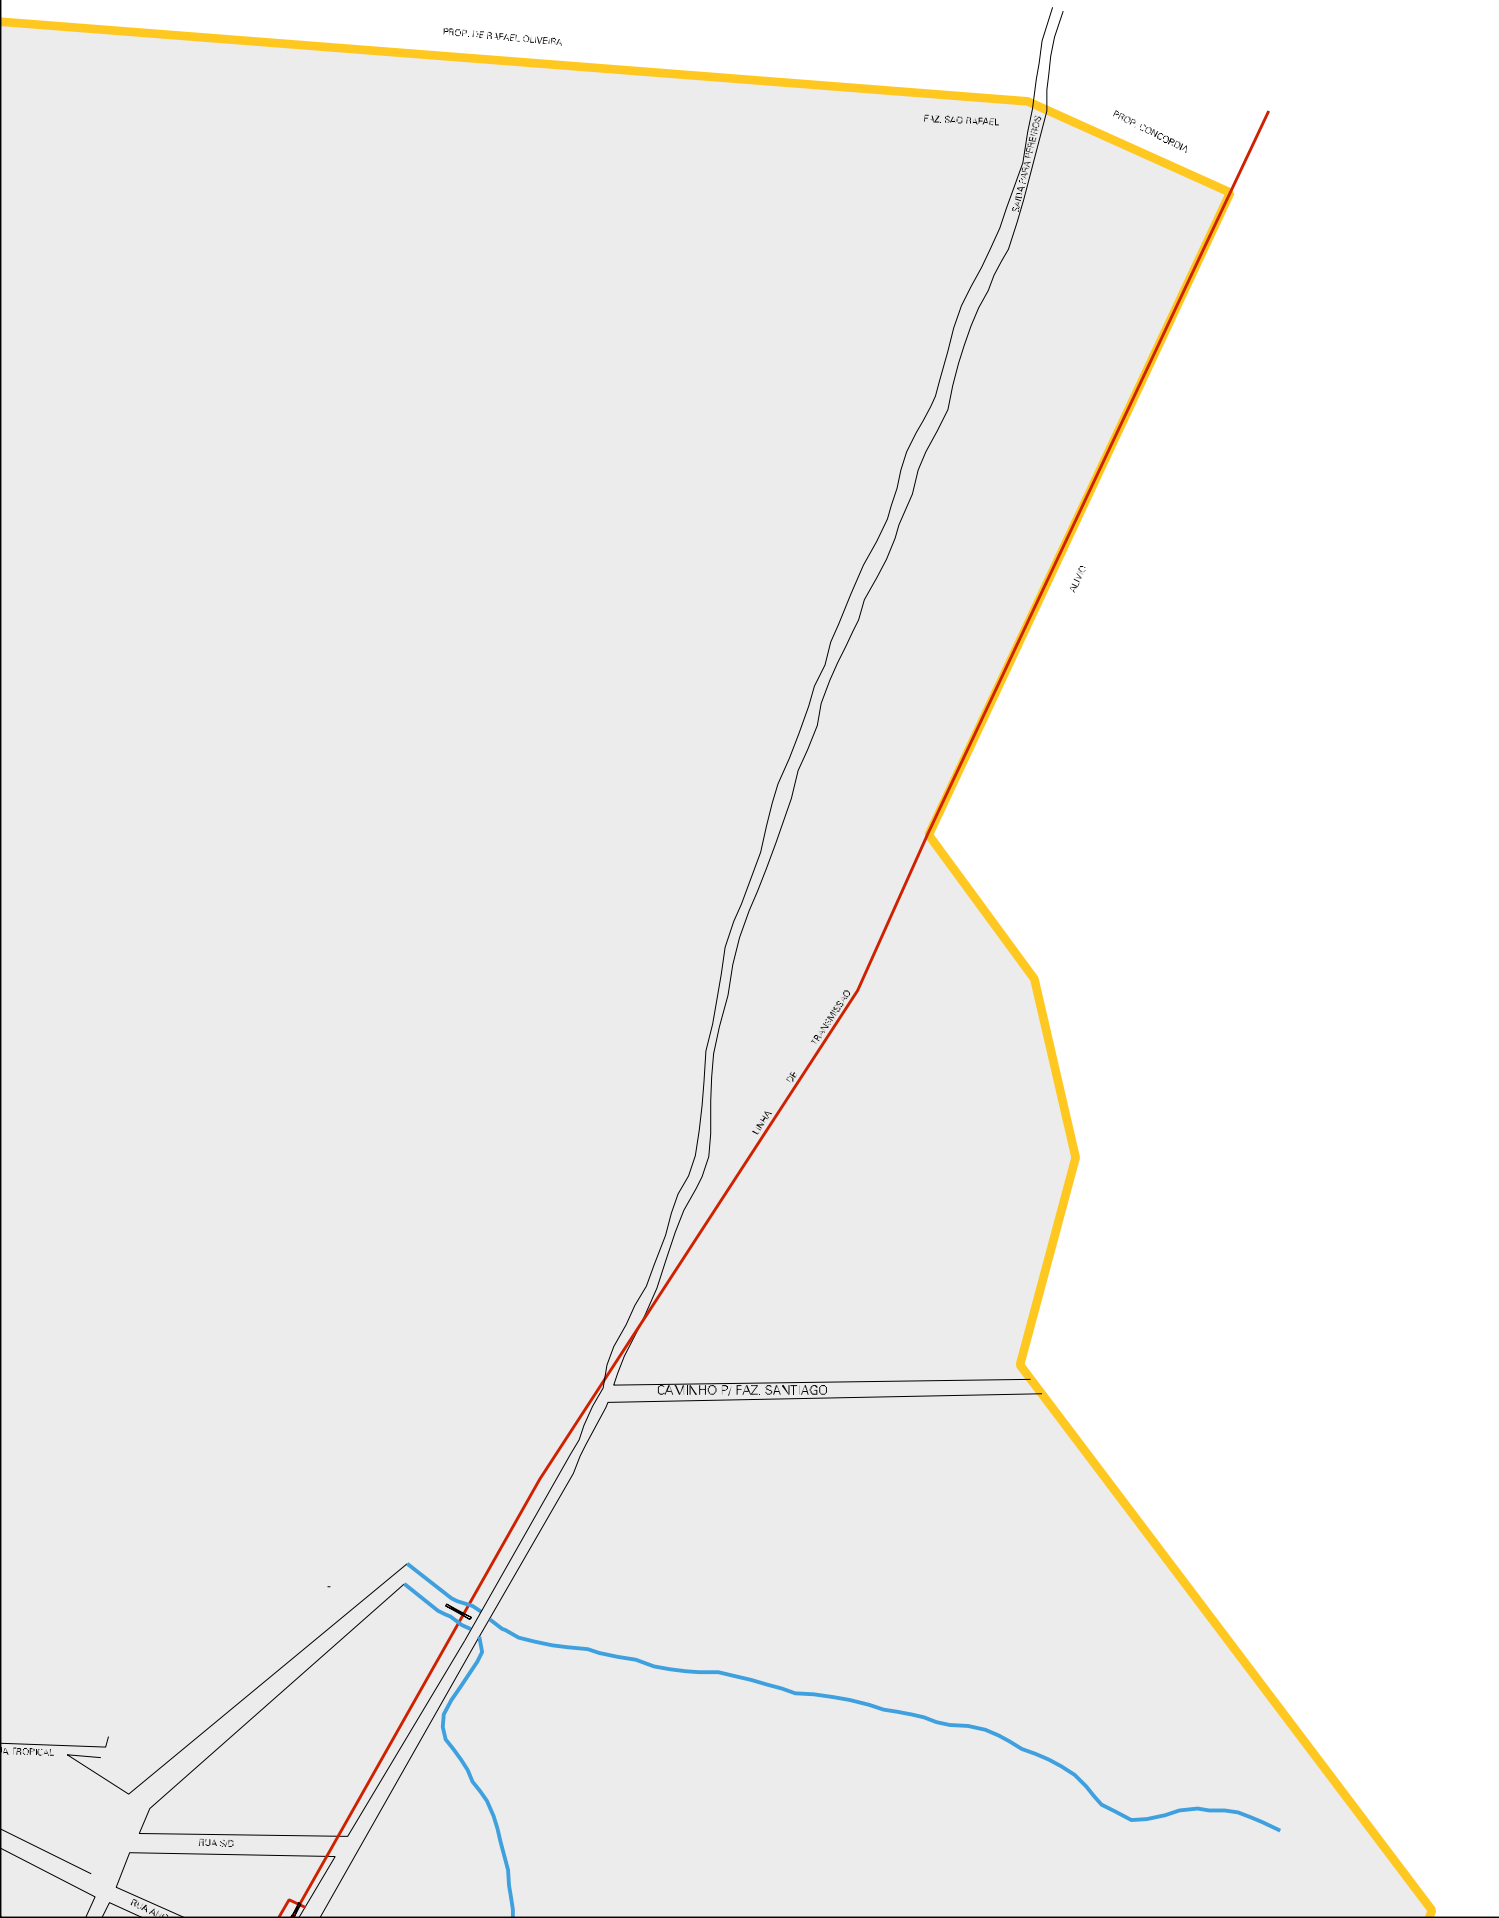

PROP. SENSITIVITY

R

PROP. ISE RAFAEL OLIVEIRA

FAZ. S.º S.º RAFAEL

PROP. CONCORRIDA

SANTA CRUZ TIBRETOCO

ALMO

Linha de transmissão

CAVALHO P; FAZ. SANTIAGO

RUA S.º

RUA ALMO

RUA PROCEL

RUA S. SANTI ANTONIO

SALVA T. C. DA OPTICA

LINHA DE TRANSMISSÃO

RUA P. S. J. T. ADA

RUA S. M. SERRAVALLE

RUA F. M. FERREZ

RUA S. JOSE

AVENIDA DOUTOR

RUA ANTONIO CLAUDIO

RUA ANT. ERILSON

RUA PAUL. 2

CENSO AGROPECUARIO 2006
CONTAGEM DA POPULAÇÃO 2007

MUNICIPIO: 06753 - NOSSA SENHORA DE NAZARÉ
DISTRITO: 05 - NOSSA SENHORA DE NAZARÉ
SUBDISTRITO: 00
SETOR: 0001 SITUACAO: 10