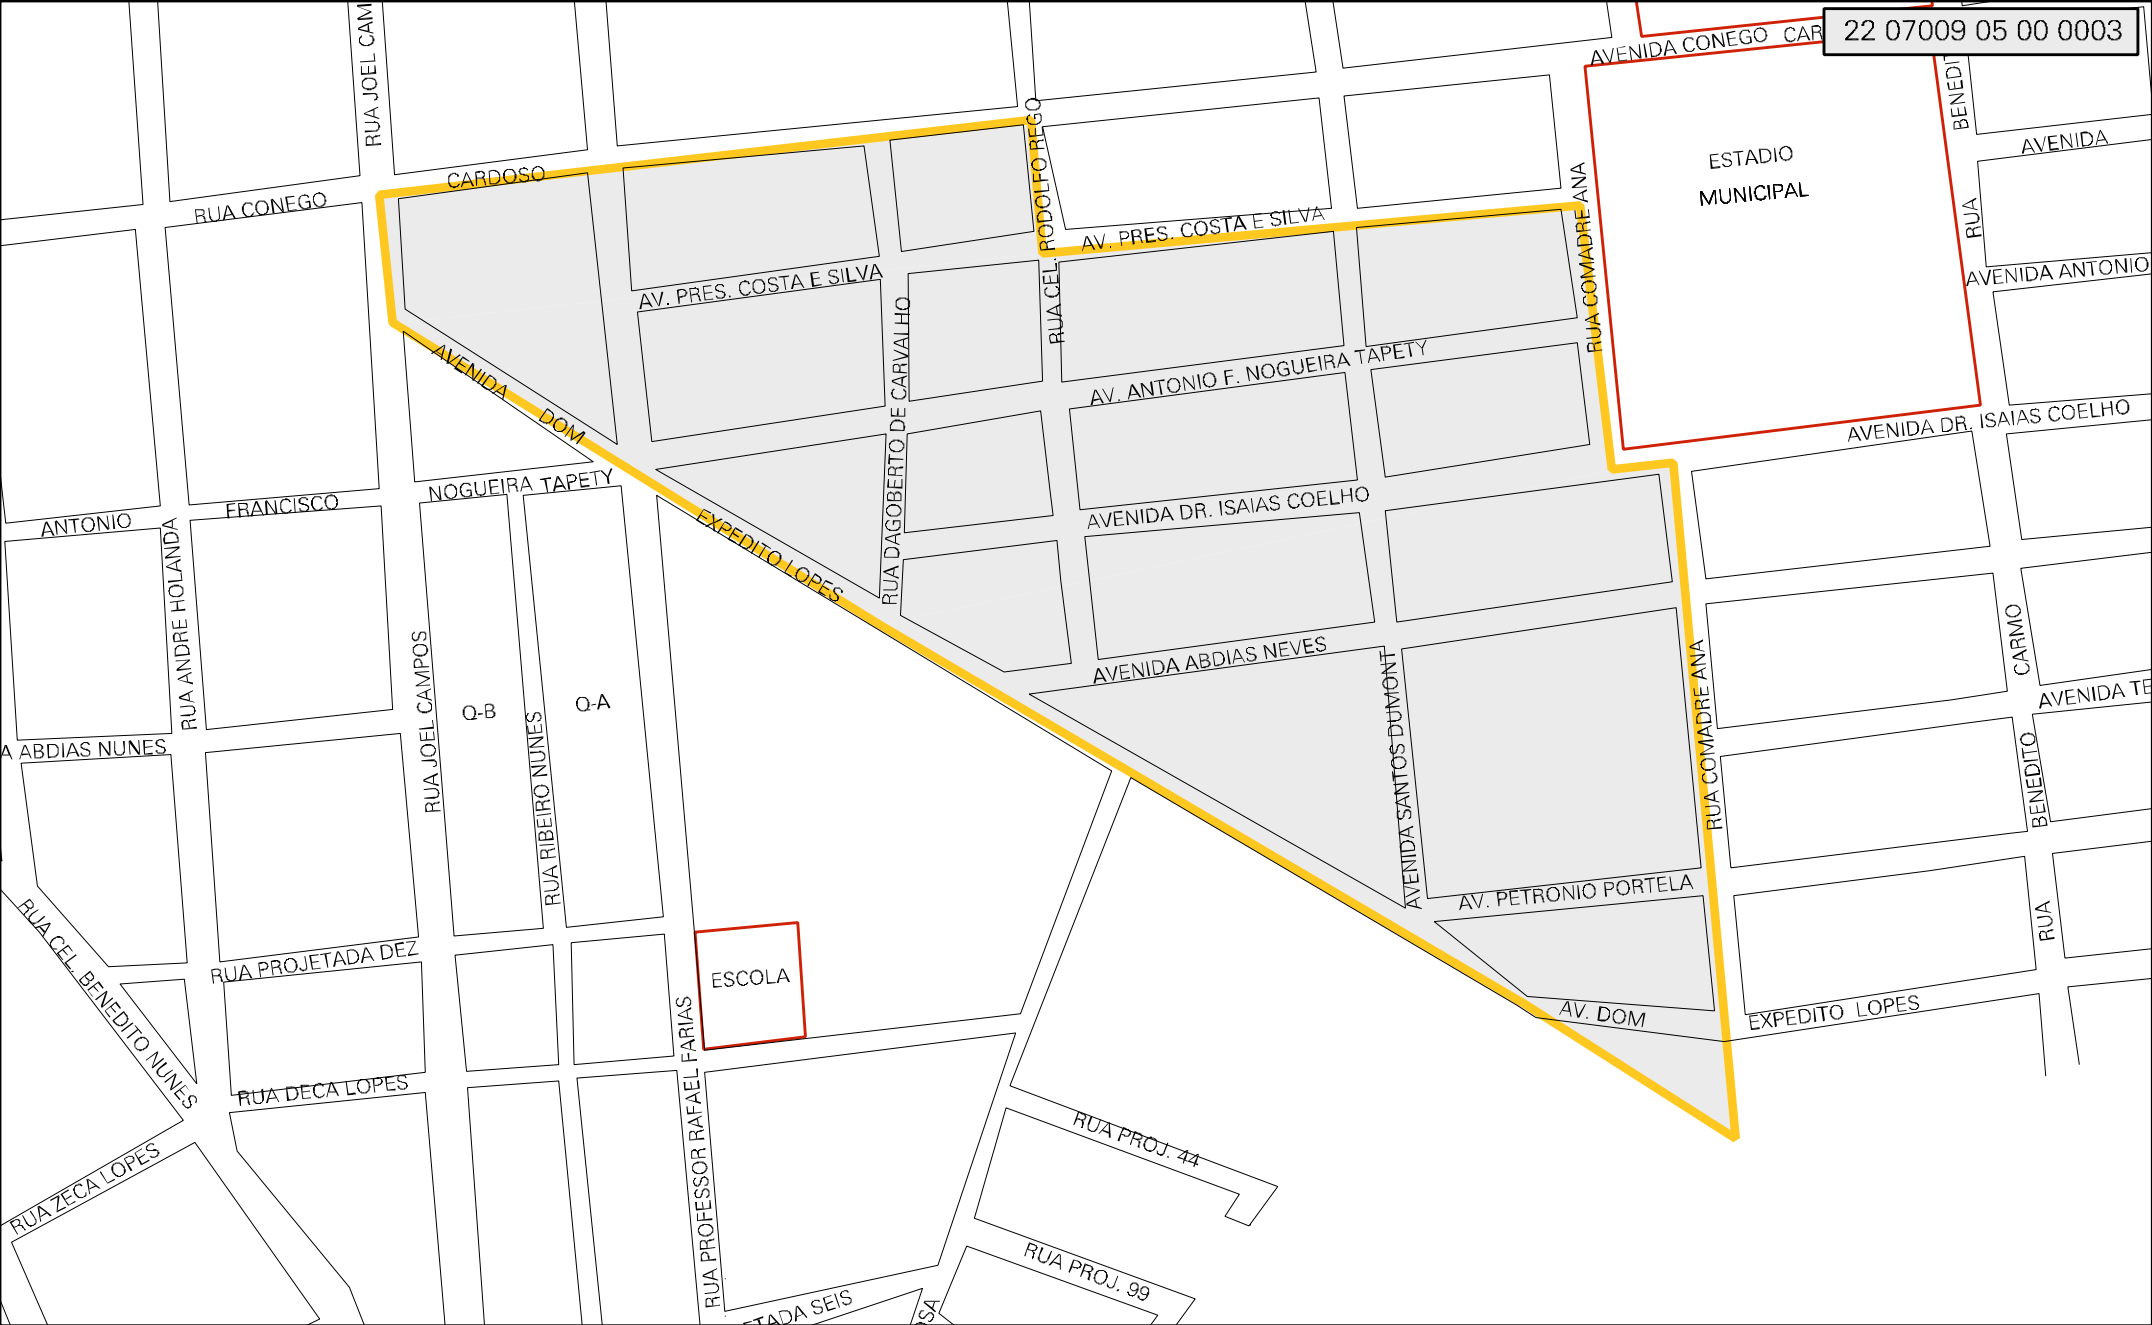

22 07009 05 00 0003

MUNICIPIO: 07009 - OEIRAS
 DISTRITO: 05 - OEIRAS
 SUBDISTRITO: 00
 SETOR: 0003 SITUACAO: 10

ESTADO DO PIAUI
 MAPA DE SETOR URBANO - MSU
 ESCALA: 1 : 3366