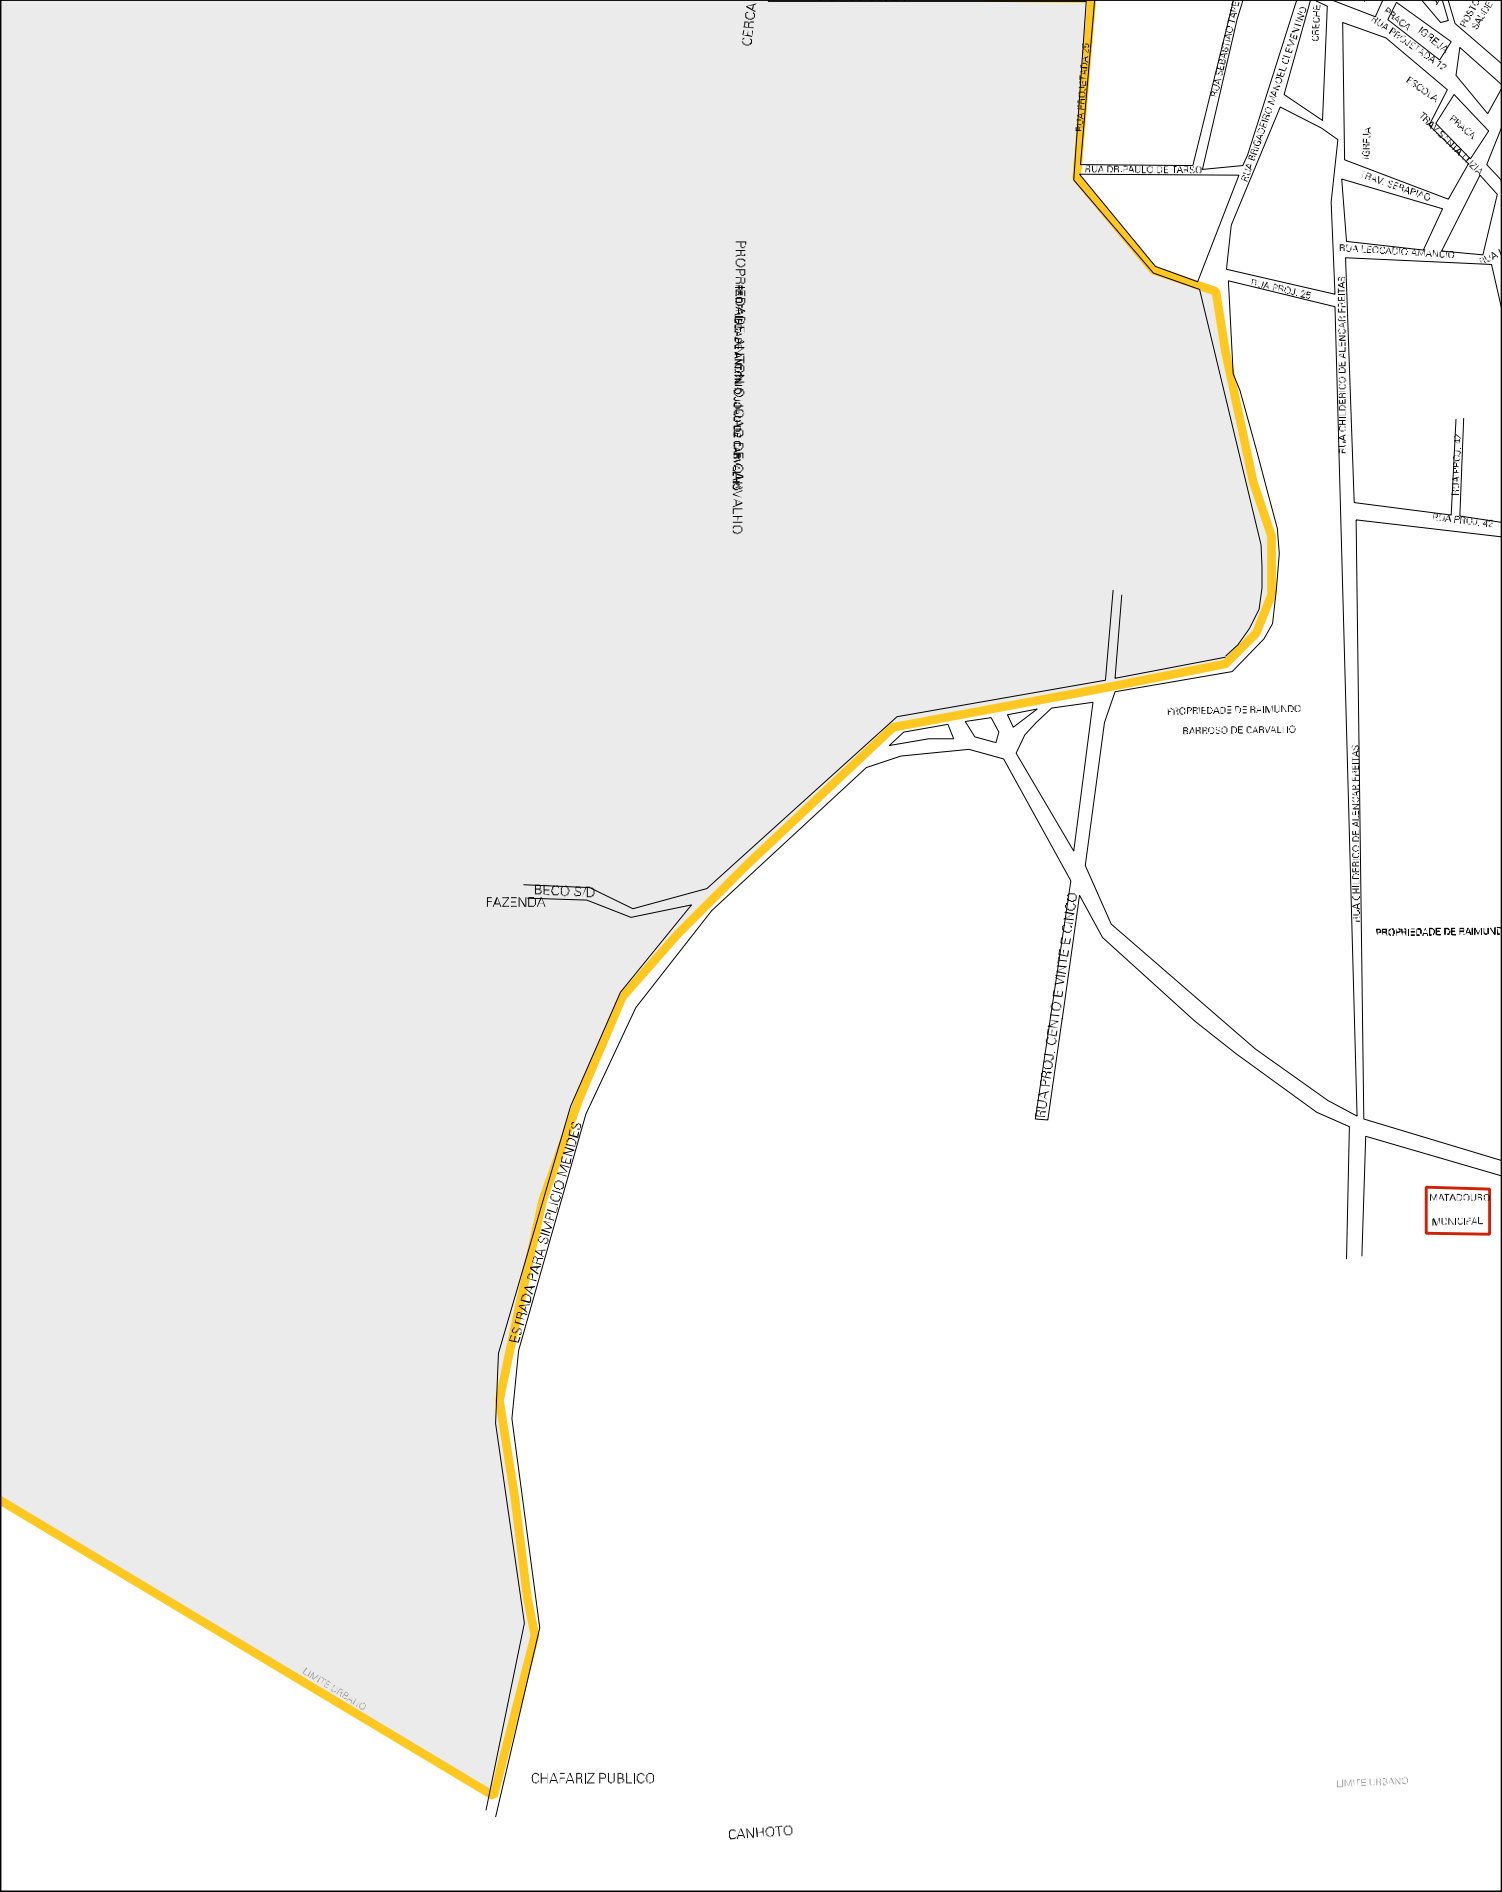

RUA SODRIG

RUA SODRIG

RUA SODRIG

BEÇO S/O

CRUZE

RUA SODRIG

LADERA DO MARANHÃO

BR 262 PARÁ FLORESTA

LITE URBANO

PROPRIEDADE PRIMAVERA

MORRO DA
GRIZ

MORRO DA
SOCIEDADE

MORRO

MORRO

ESCOLA

CERCA DA PROPRIEDADE LARANJEIRA

RIACHO DA MOÇA

PROPRIEDADE ZE DO

CERCA DA PROPRIEDADE VIUVA DE VICENTE REIS

PROPRIEDADE DA VIUVA DE EDVA SANTANA

PROPRIEDADE VIUVA DE EDVA SANTANA

ESCOLA

ESCOLA

ESTADO DO PIAUI
MAPA DE SETOR URBANO - MSU
ESCALA: 1 : 7313