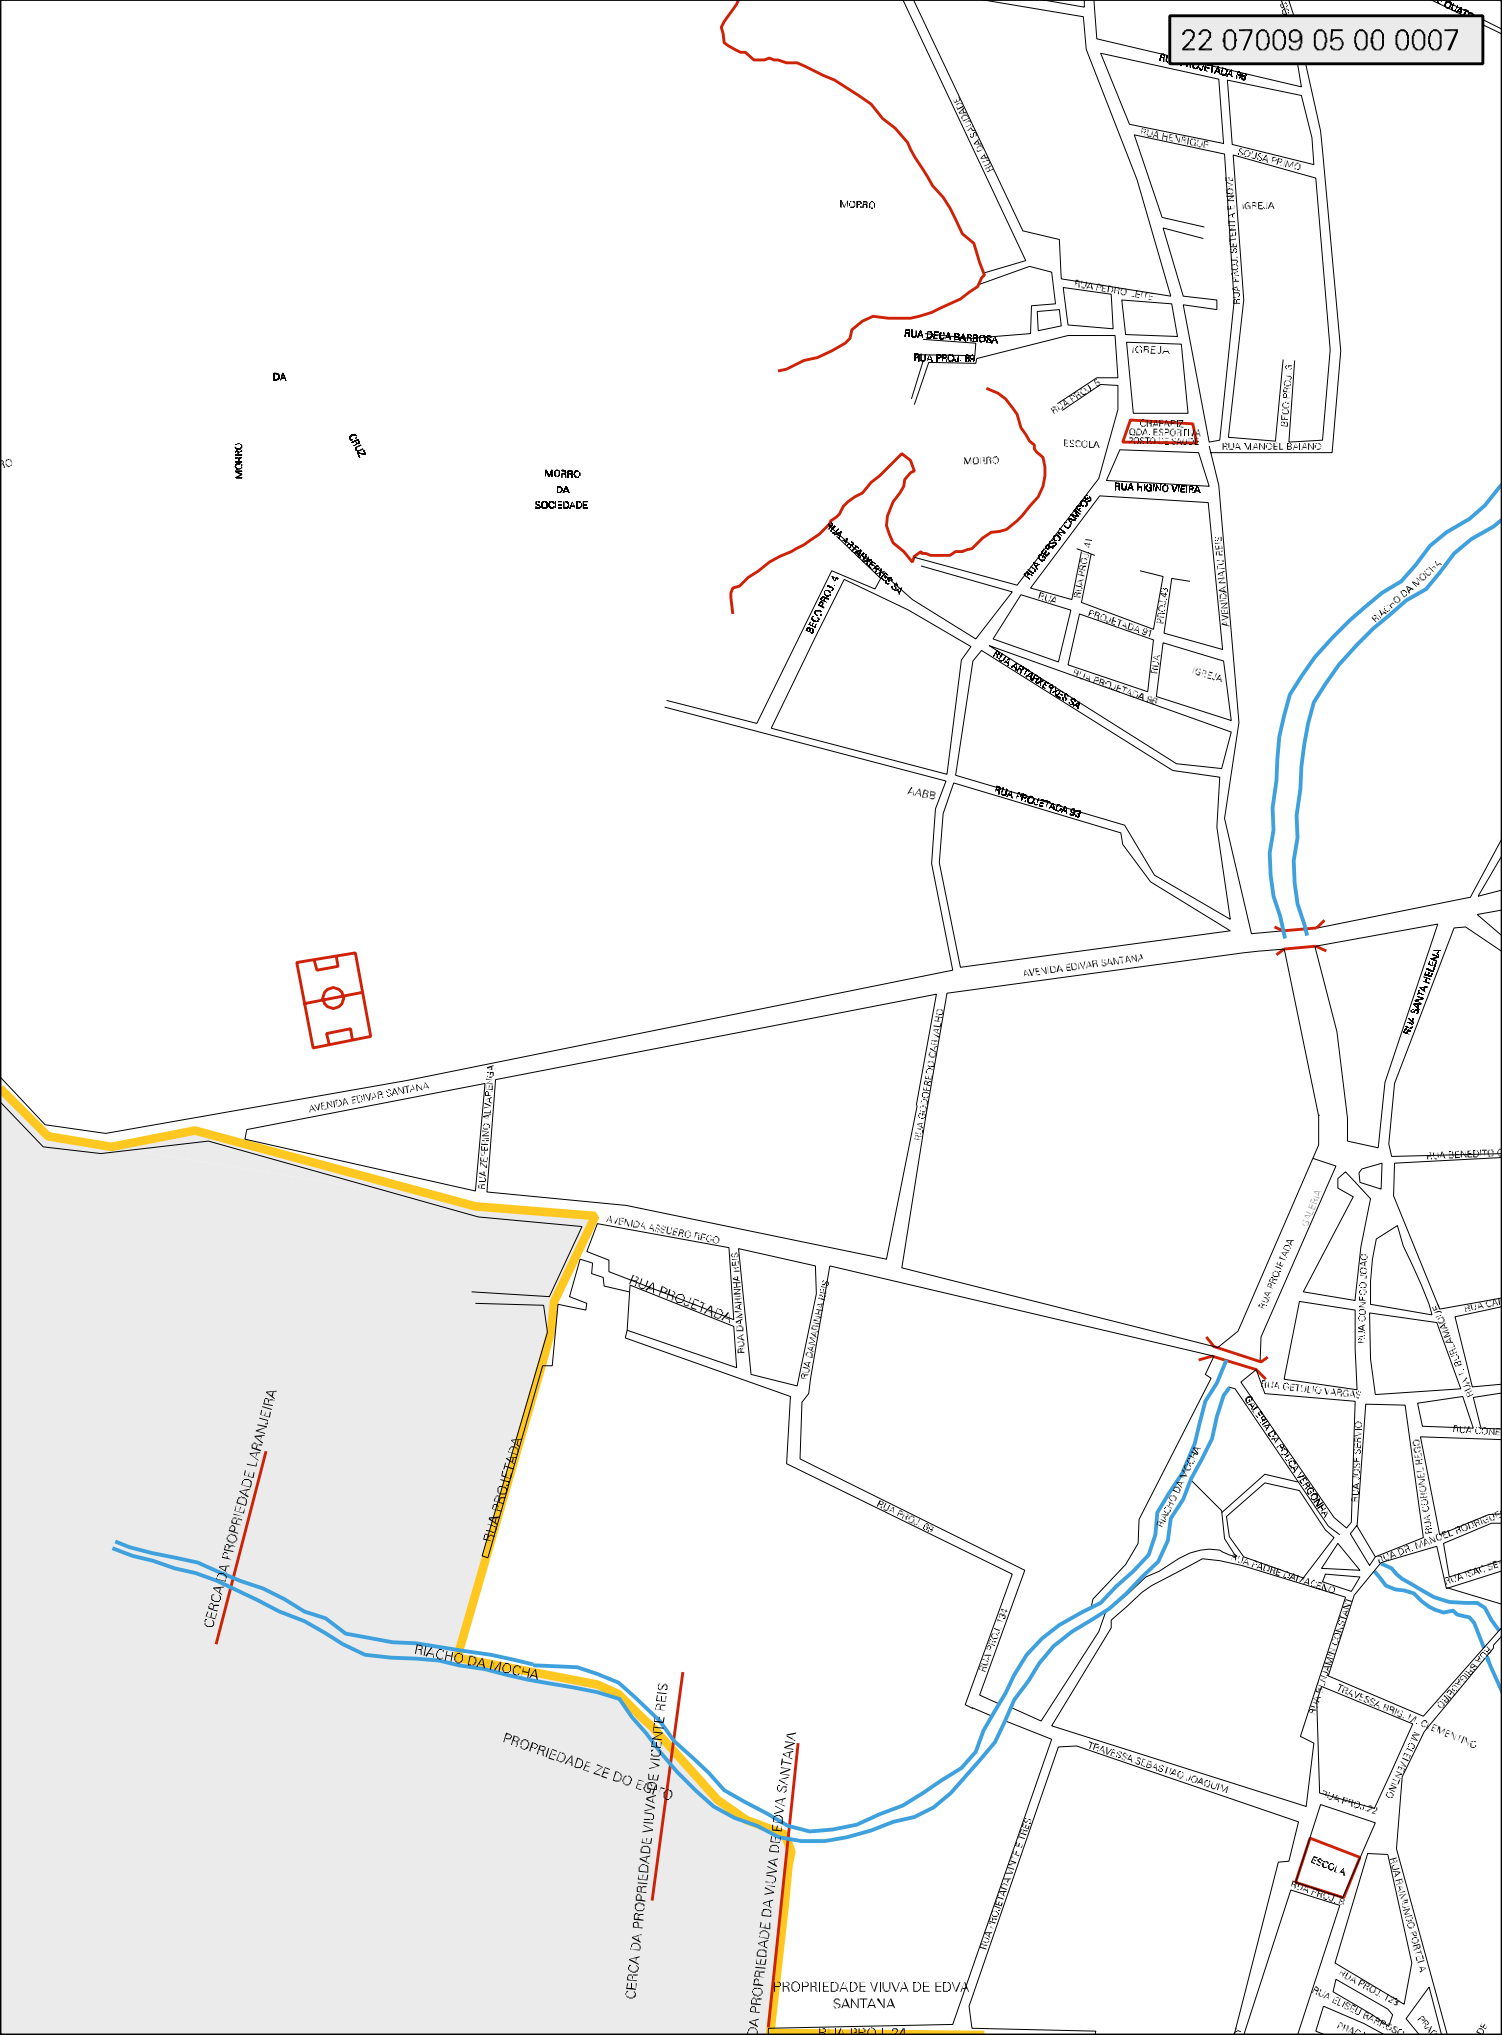

RUA SODRIG

RUA SODRIG

RUA SODRIG

BEÇO S/O

CRUZE

RUA SODRIG

LADERA DO MARANHÃO

BR 262 PARÁ FLORESTA

LITE URBANO

PROPRIEDADE PRIMAVERA

MORRO DA
GRIZ

MORRO DA
SOCIEDADE

MORRO

MORRO

ESCOLA

CERCA DA PROPRIEDADE LARANJEIRA

RIACHO DA MOÇA

PROPRIEDADE ZE DO

CERCA DA PROPRIEDADE VIUVA DE VICENTE REIS

PROPRIEDADE DA VIUVA DE EDVA SANTANA

PROPRIEDADE VIUVA DE EDVA SANTANA

ESCOLA

ESCOLA

ESTADO DO PIAUI
MAPA DE SETOR URBANO - MSU
ESCALA: 1 : 7313