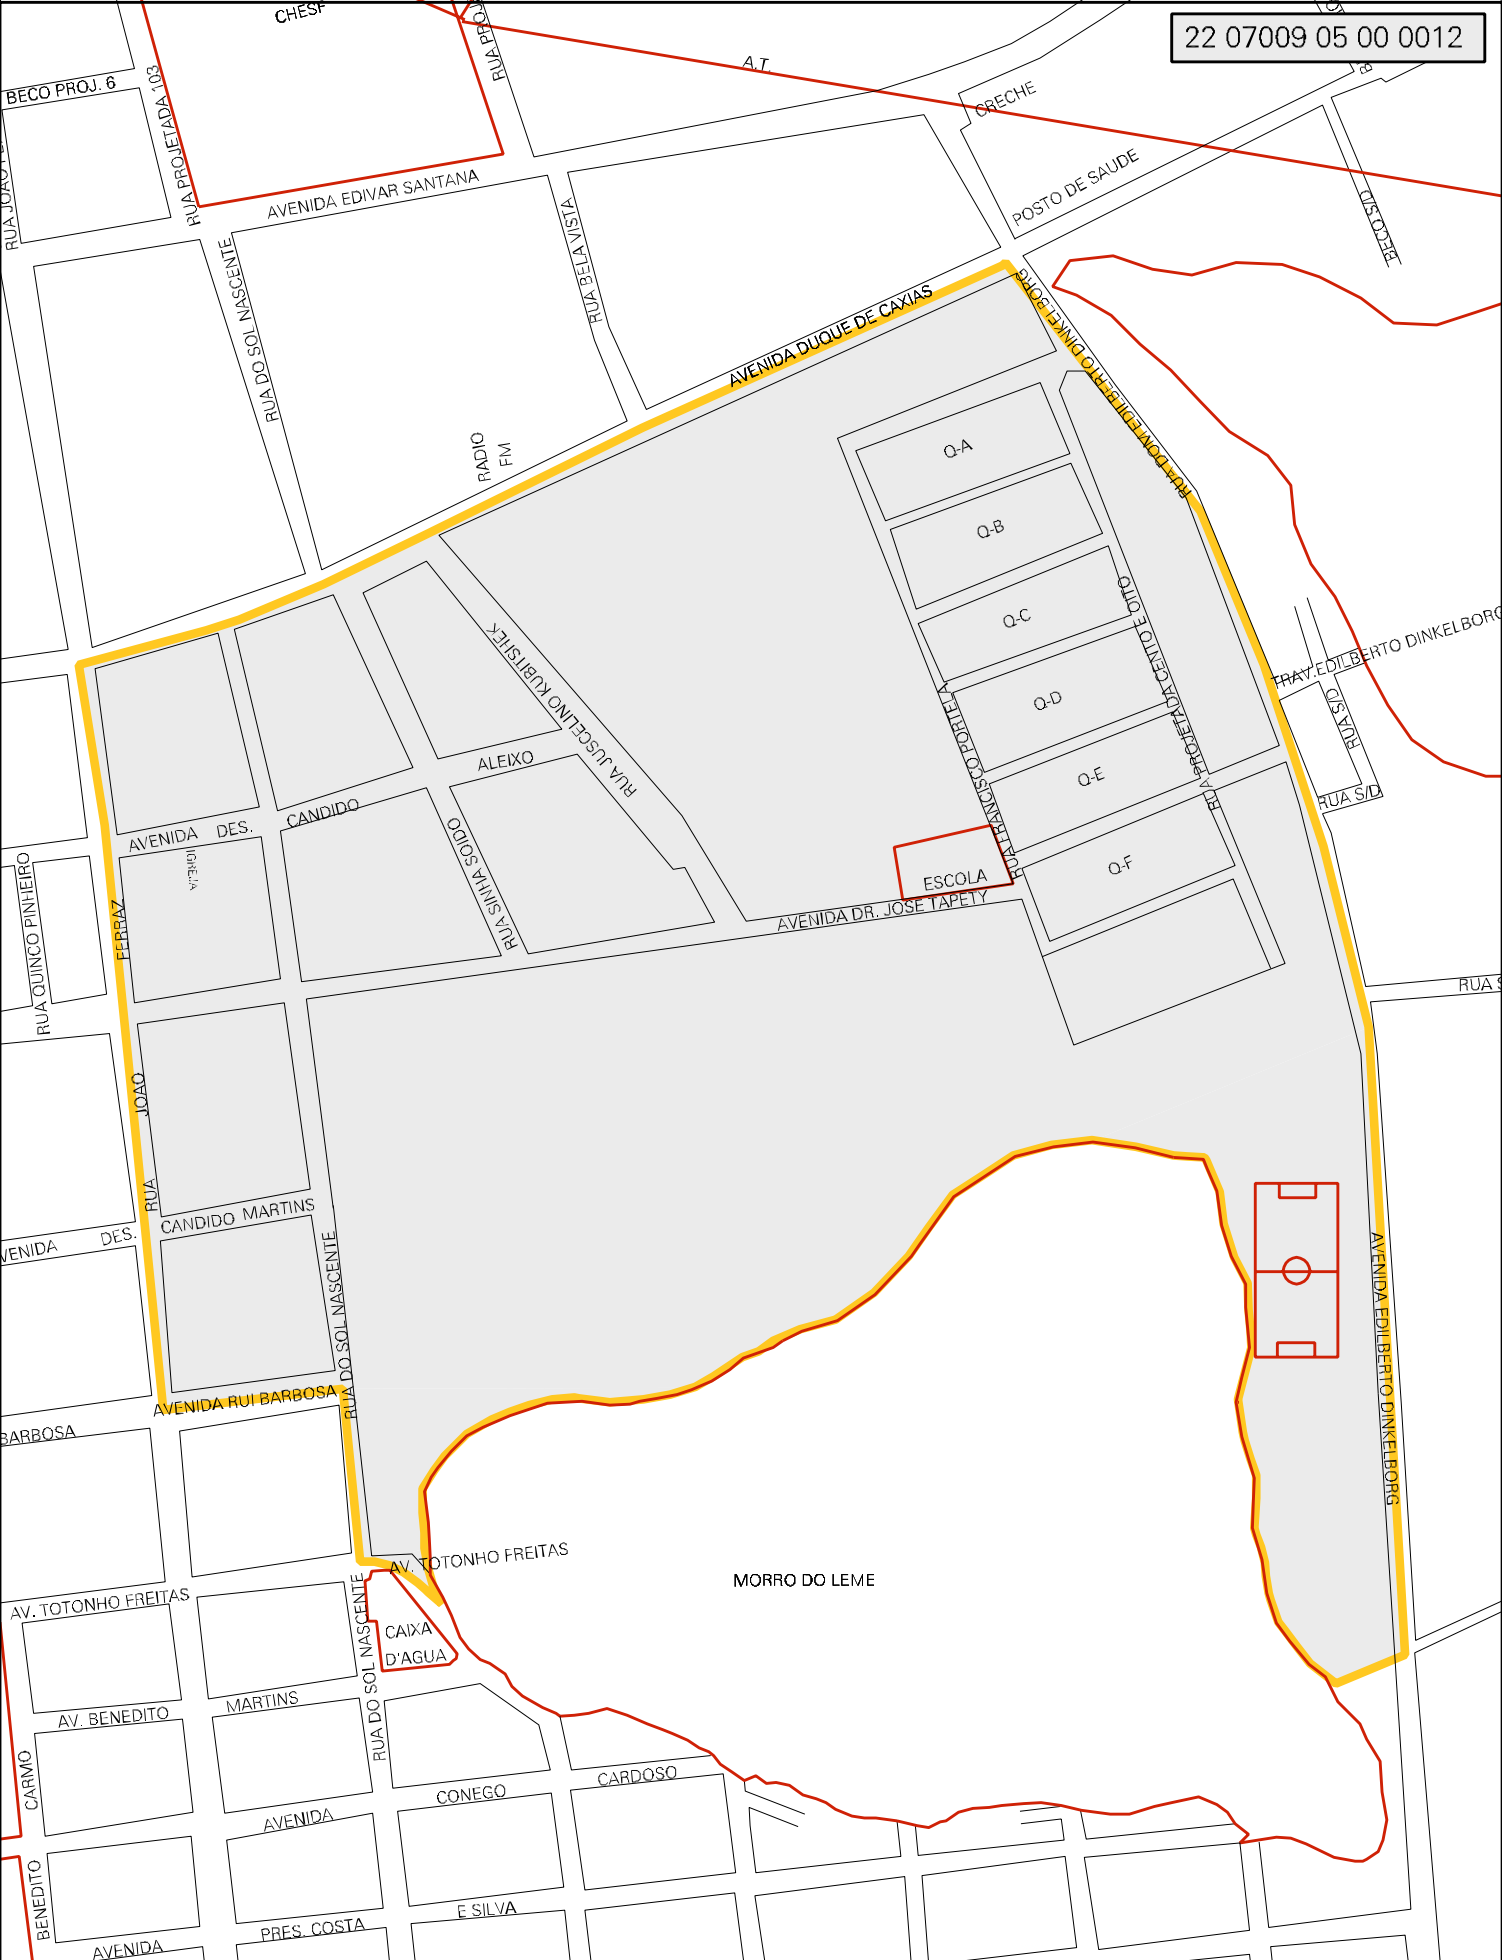

22 07009 05 00 0012

MUNICIPIO: 07009 - OEIRAS
 DISTRITO: 05 - OEIRAS
 SUBDISTRITO: 00
 SETOR: 0012 SITUACAO: 10

ESTADO DO PIAUI
 MAPA DE SETOR URBANO - MSU
 ESCALA: 1 : 4160