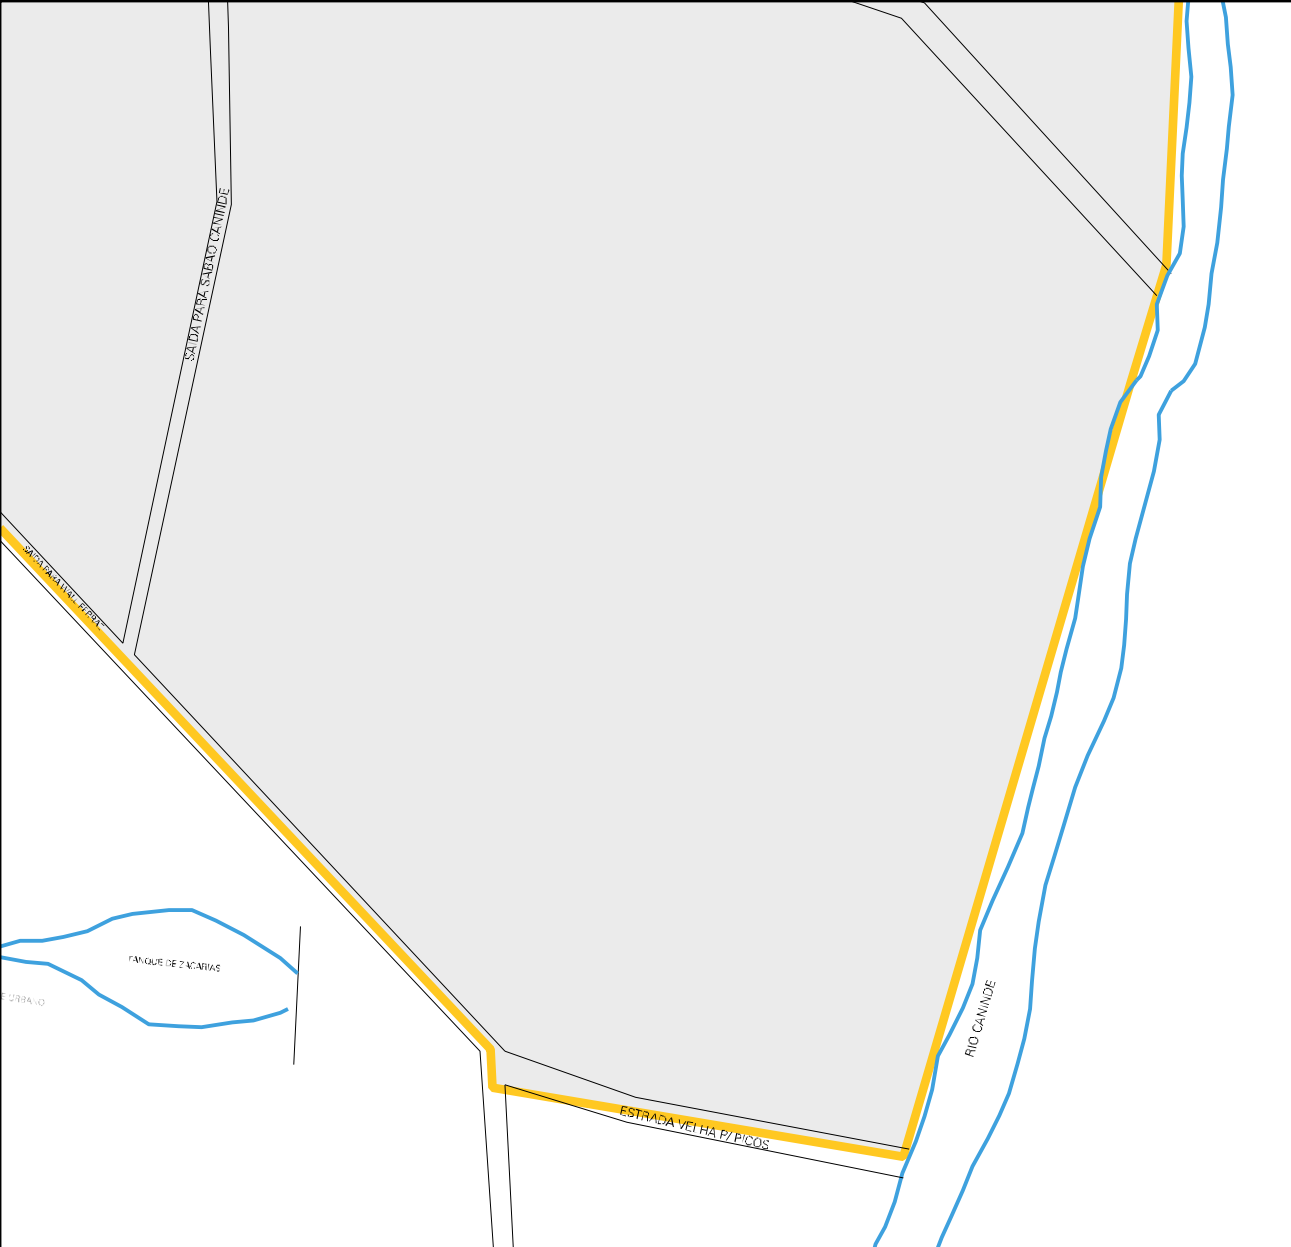

LIMITE URBANO

RUA DE AZEVEDO DE ALTONIO FERREYRA
RUA SAO BENEDITO

ESCOLA

SABAO
CANINDE

RIO CANINDE

ESTADO DO PIAUI
MAPA DE SETOR URBANO - MSU
ESCALA: 1 : 7862