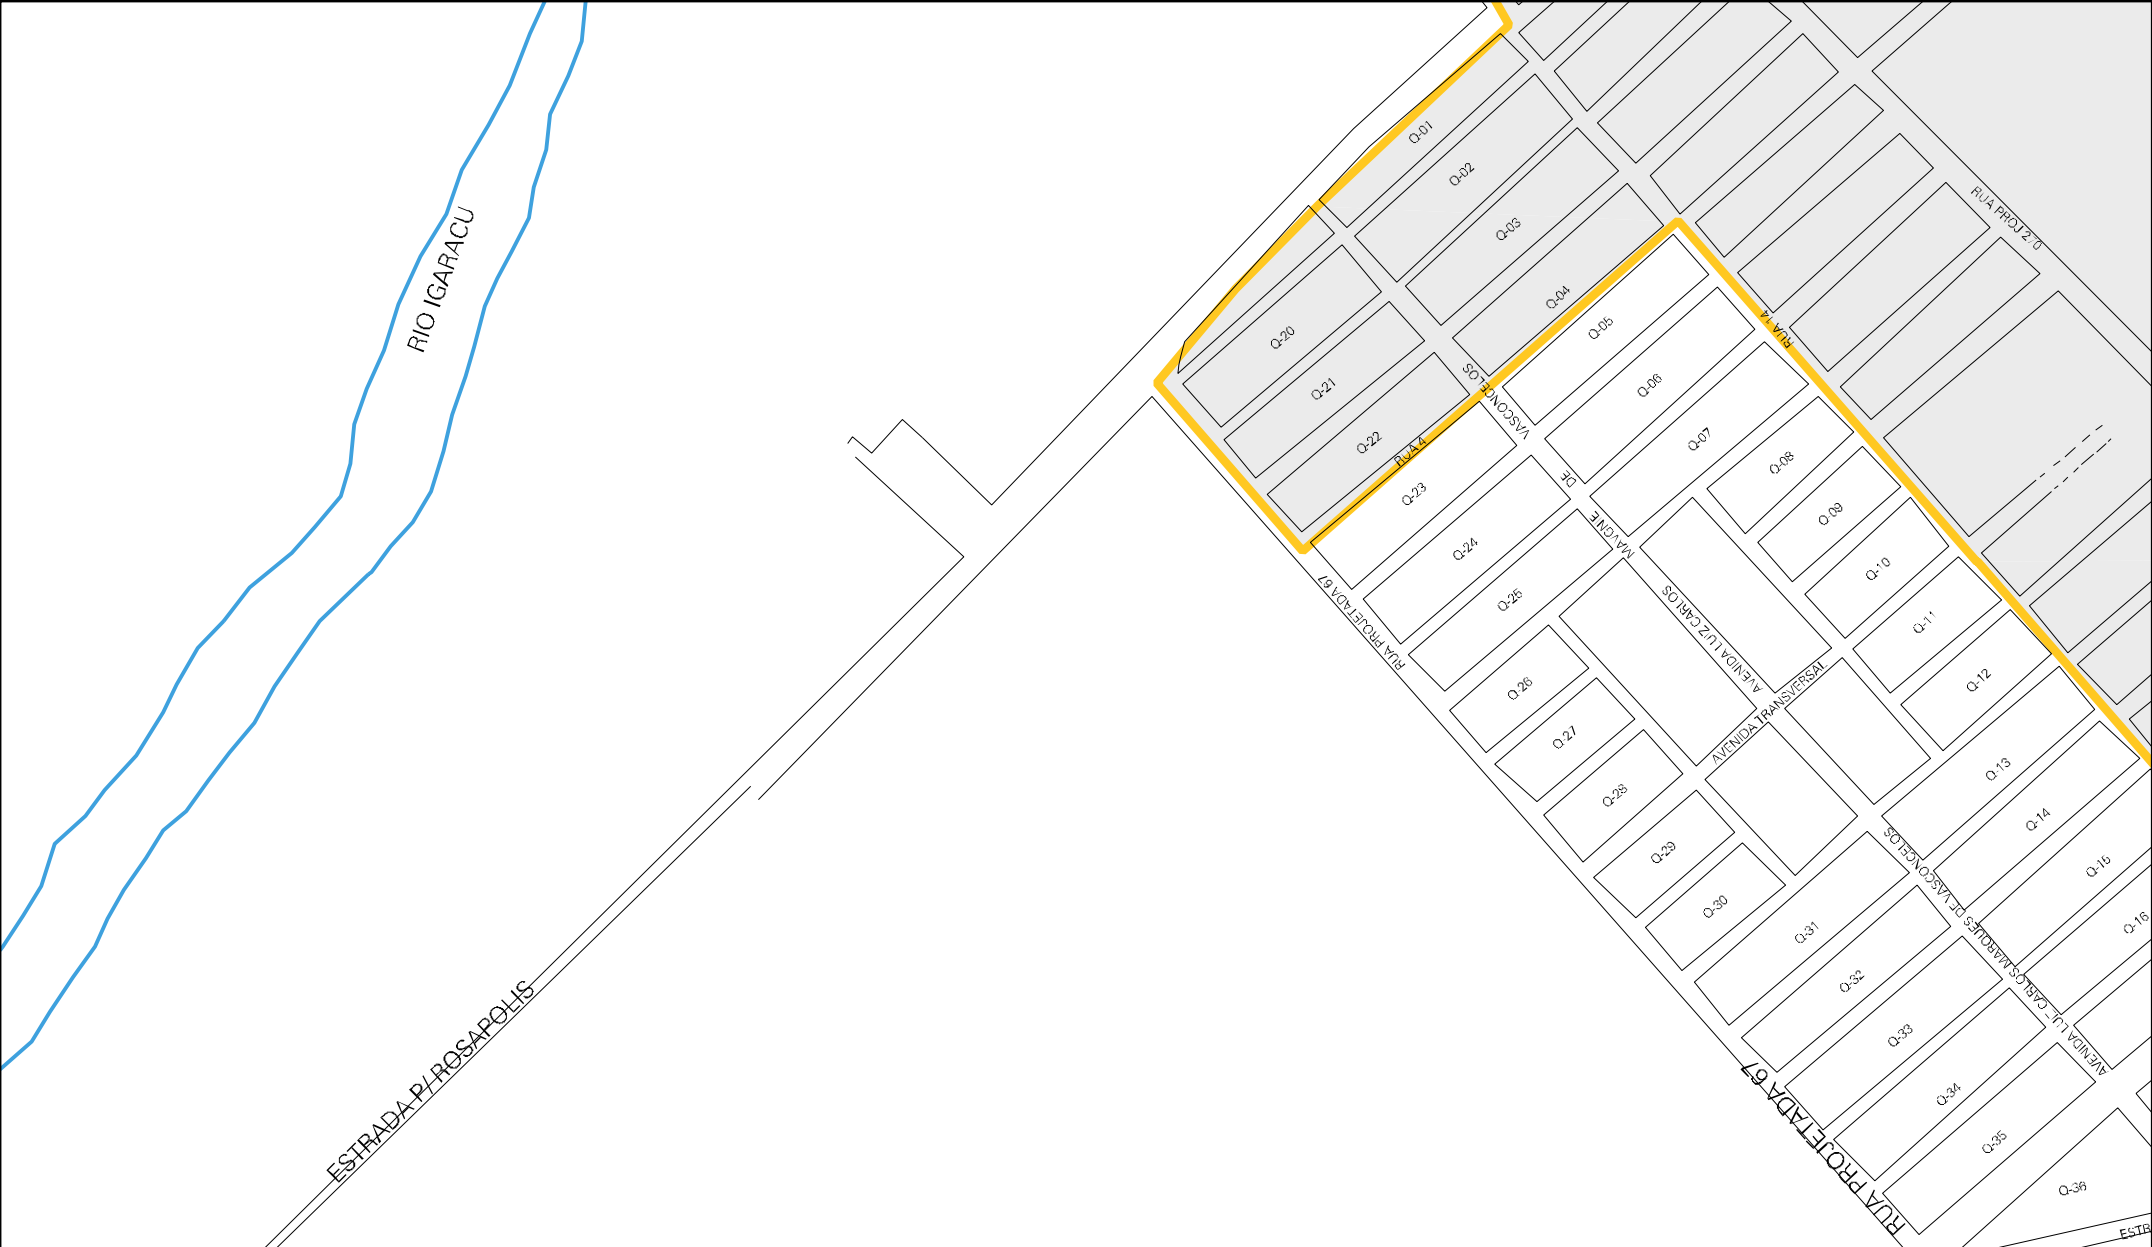

RUA DAS FLORES

TRANSTABOLEIRO

RODOVIA

RUA PIRATÁ

RUA PIRATÁ 2

CAMPO

RODOVIA TRANSTABOLEIRO DOIS

RIO CARACU

RODOVIA TRANSTABOLEIRO DOIS

ESTRADA PARA ROSAPÓLIS

BECOS DE

22 07702 05 00 0049

LIMITE DOS BAIROS STA. LUZIA
COM SAO VICENTE DE PAULA

LAGOA DO BEBEDOURO

23

ESTRADA P/ ROSAPOLIS

RIO IGARACU

RUA PROJETO

RUA PROJETO

RUA PROJETA DA 67

AVENIDA DE VASCONCELOS

AVENIDA LUIZ CARLOS

AVENIDA TRANSVERSAL

RUA PROJETA DA 68

RUA PROJETA DA 69

RUA PROJETA DA 70

MUNICIPIO: 07702 - PARNAÍBA
DISTRITO: 05 - PARNAÍBA
SUBDISTRITO: 00
SETOR: 0049 SITUACAO: 10
BAIRRO: 016 - SÃO VICENTE DE PAULA

ESTADO DO PIAUI
MAPA DE SETOR URBANO - MSU
ESCALA: 1 : 5276