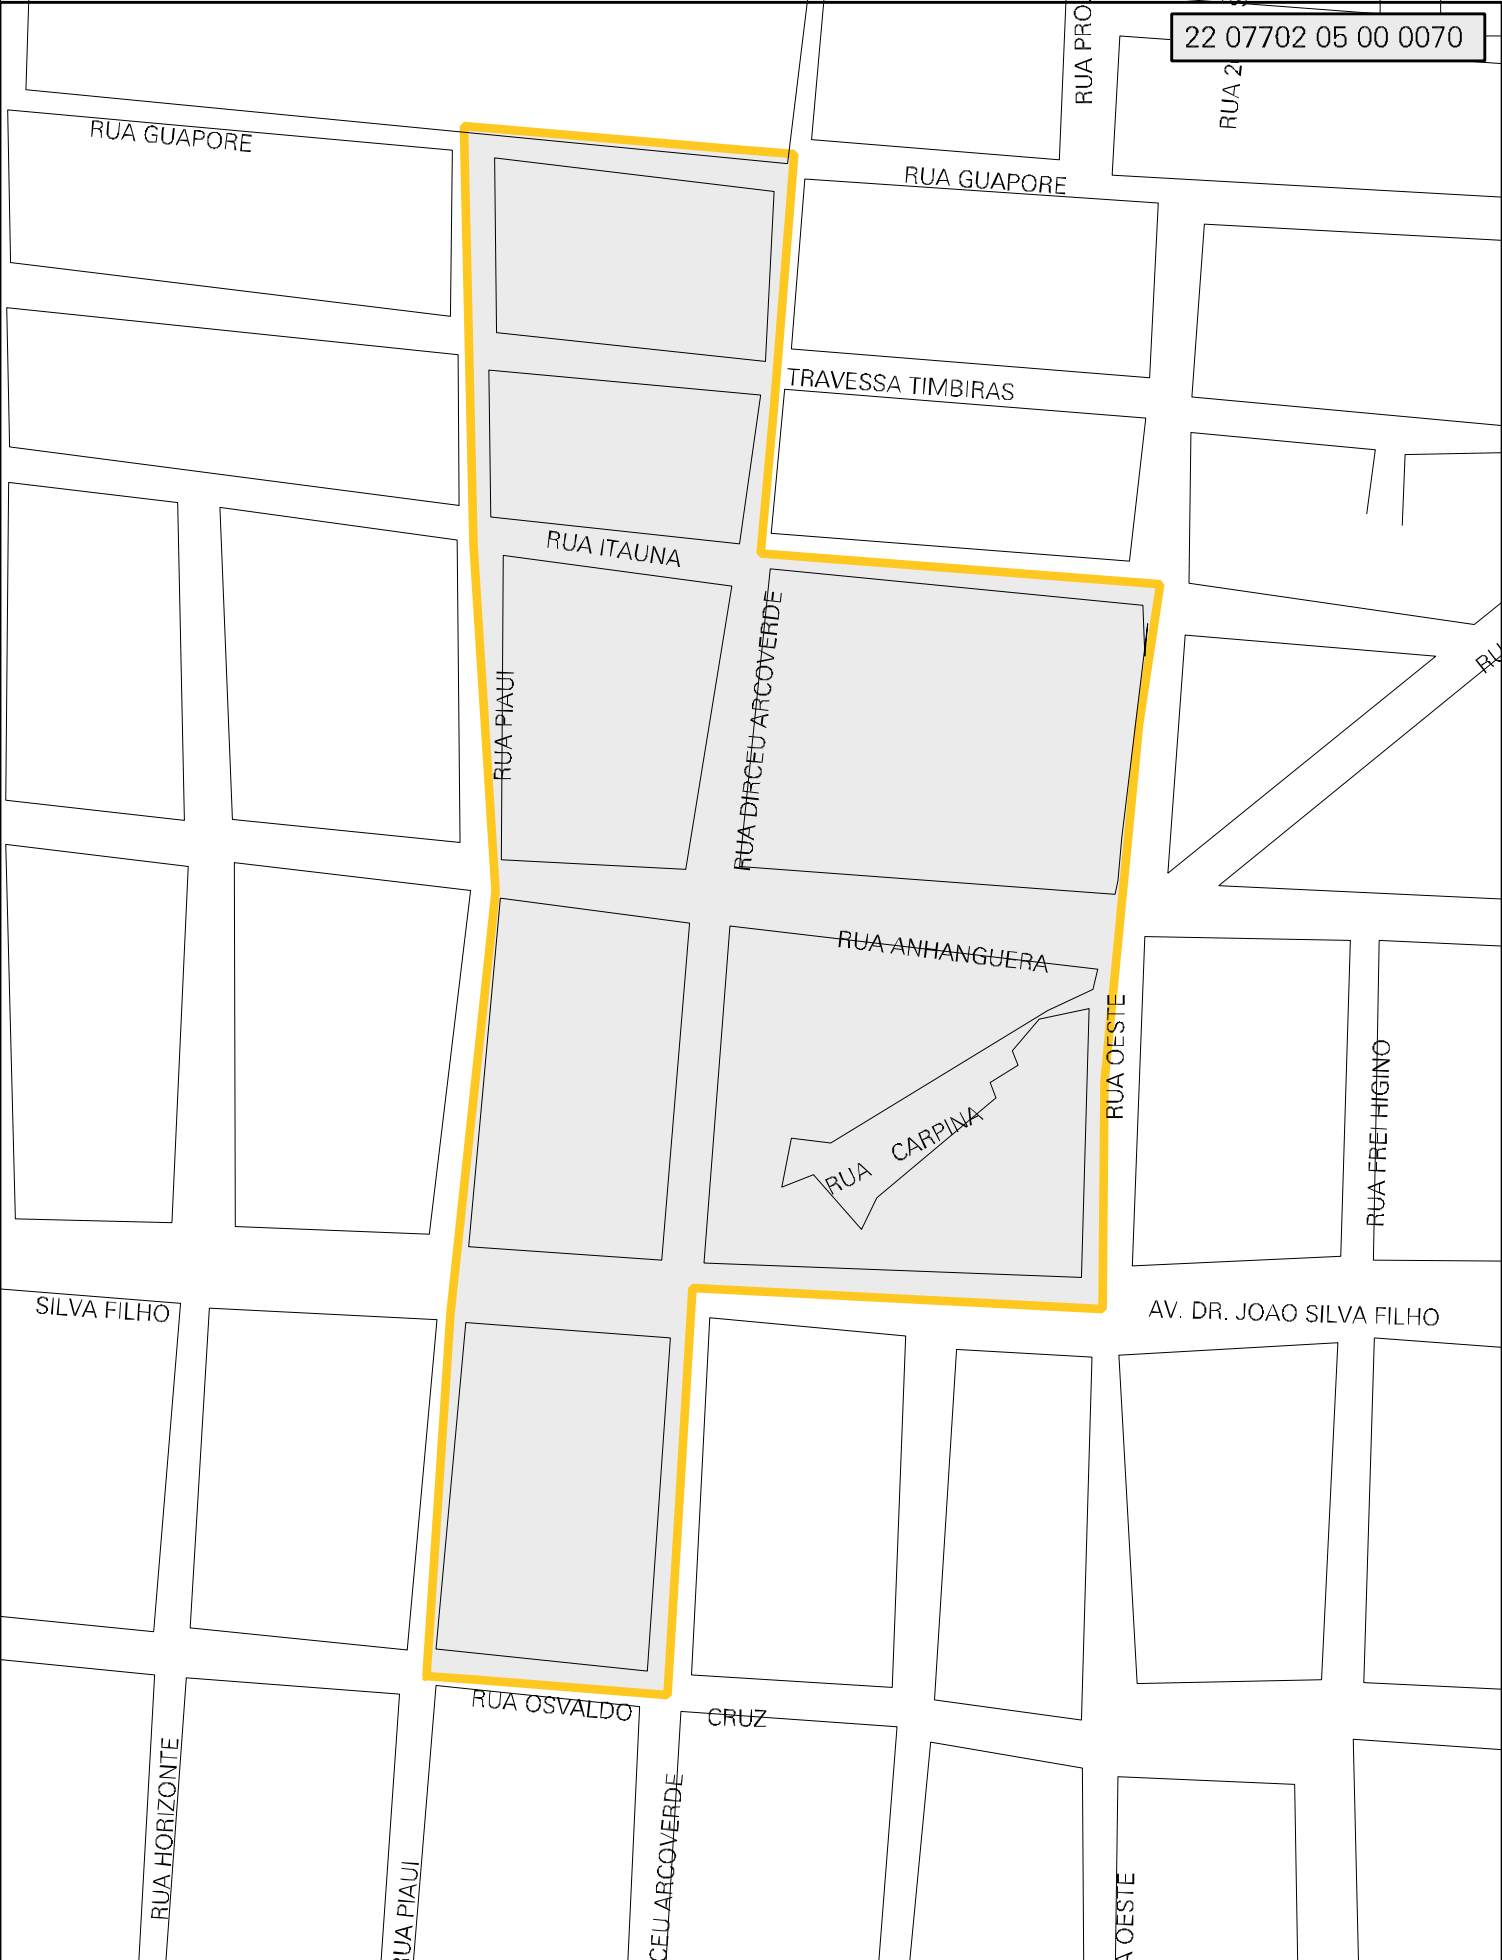

22 07702 05 00 0070

MUNICIPIO: 07702 - PARNAÍBA
 DISTRITO: 05 - PARNAÍBA
 SUBDISTRITO: 00
 SETOR: 0070 SITUACAO: 10
 BAIRRO: 022 - PIAUÍ

ESTADO DO PIAUI
 MAPA DE SETOR URBANO - MSU
 ESCALA: 1 : 2975