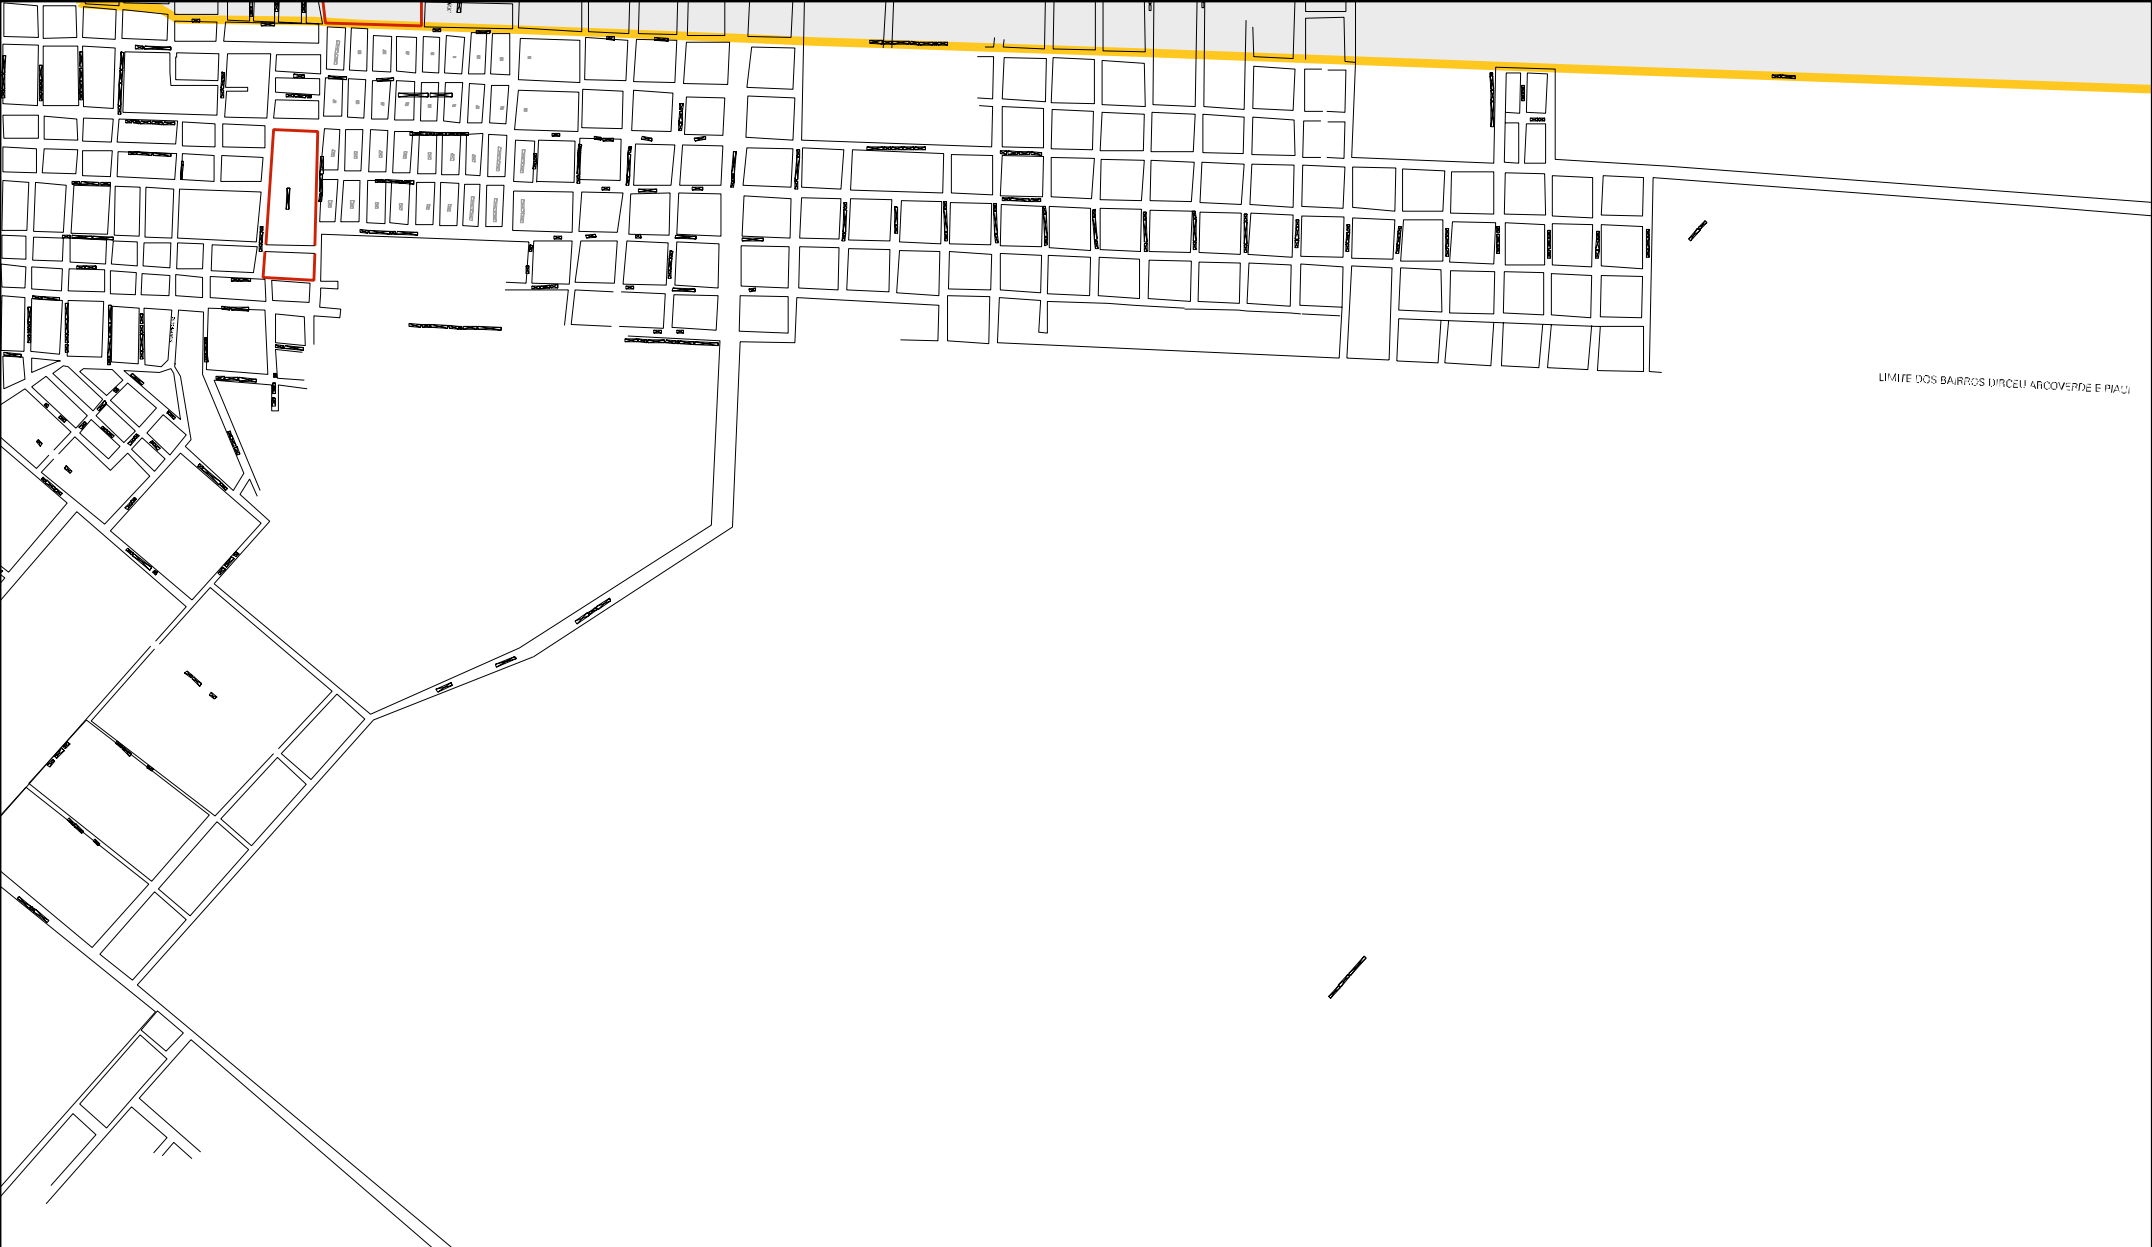

R.F.S.A

R.F.S.A

HOTEL

LOTEAMENTO DUNAS

RUA FERREIRA

RUA PEREIRA

RUA GORBEIA

RIO PORTINHO

LIMITE DOS BAIRROS PREF. HIGINO E JOAO XXIII

LIMITE DOS BAIRROS PREF. HIGINO E JOAO XXIII

LIMITE MUNICIPAL

CHILIBARON

LIMITE DOS BAIRROS URICELI ARCOVERDE E PIAÇU

CENSO AGROPECUARIO 2006  
CONTAGEM DA POPULAÇÃO 2007

MUNICIPIO: 07702 - PARNAÍBA  
DISTRITO: 05 - PARNAÍBA  
SUBDISTRITO: 00  
SETOR: 0094 SITUACAO: 10  
BAIRRO: 021 - FREI HIGINO

ESTADO DO PIAUI  
MAPA DE SETOR URBANO - MSU  
ESCALA: 1 : 17799