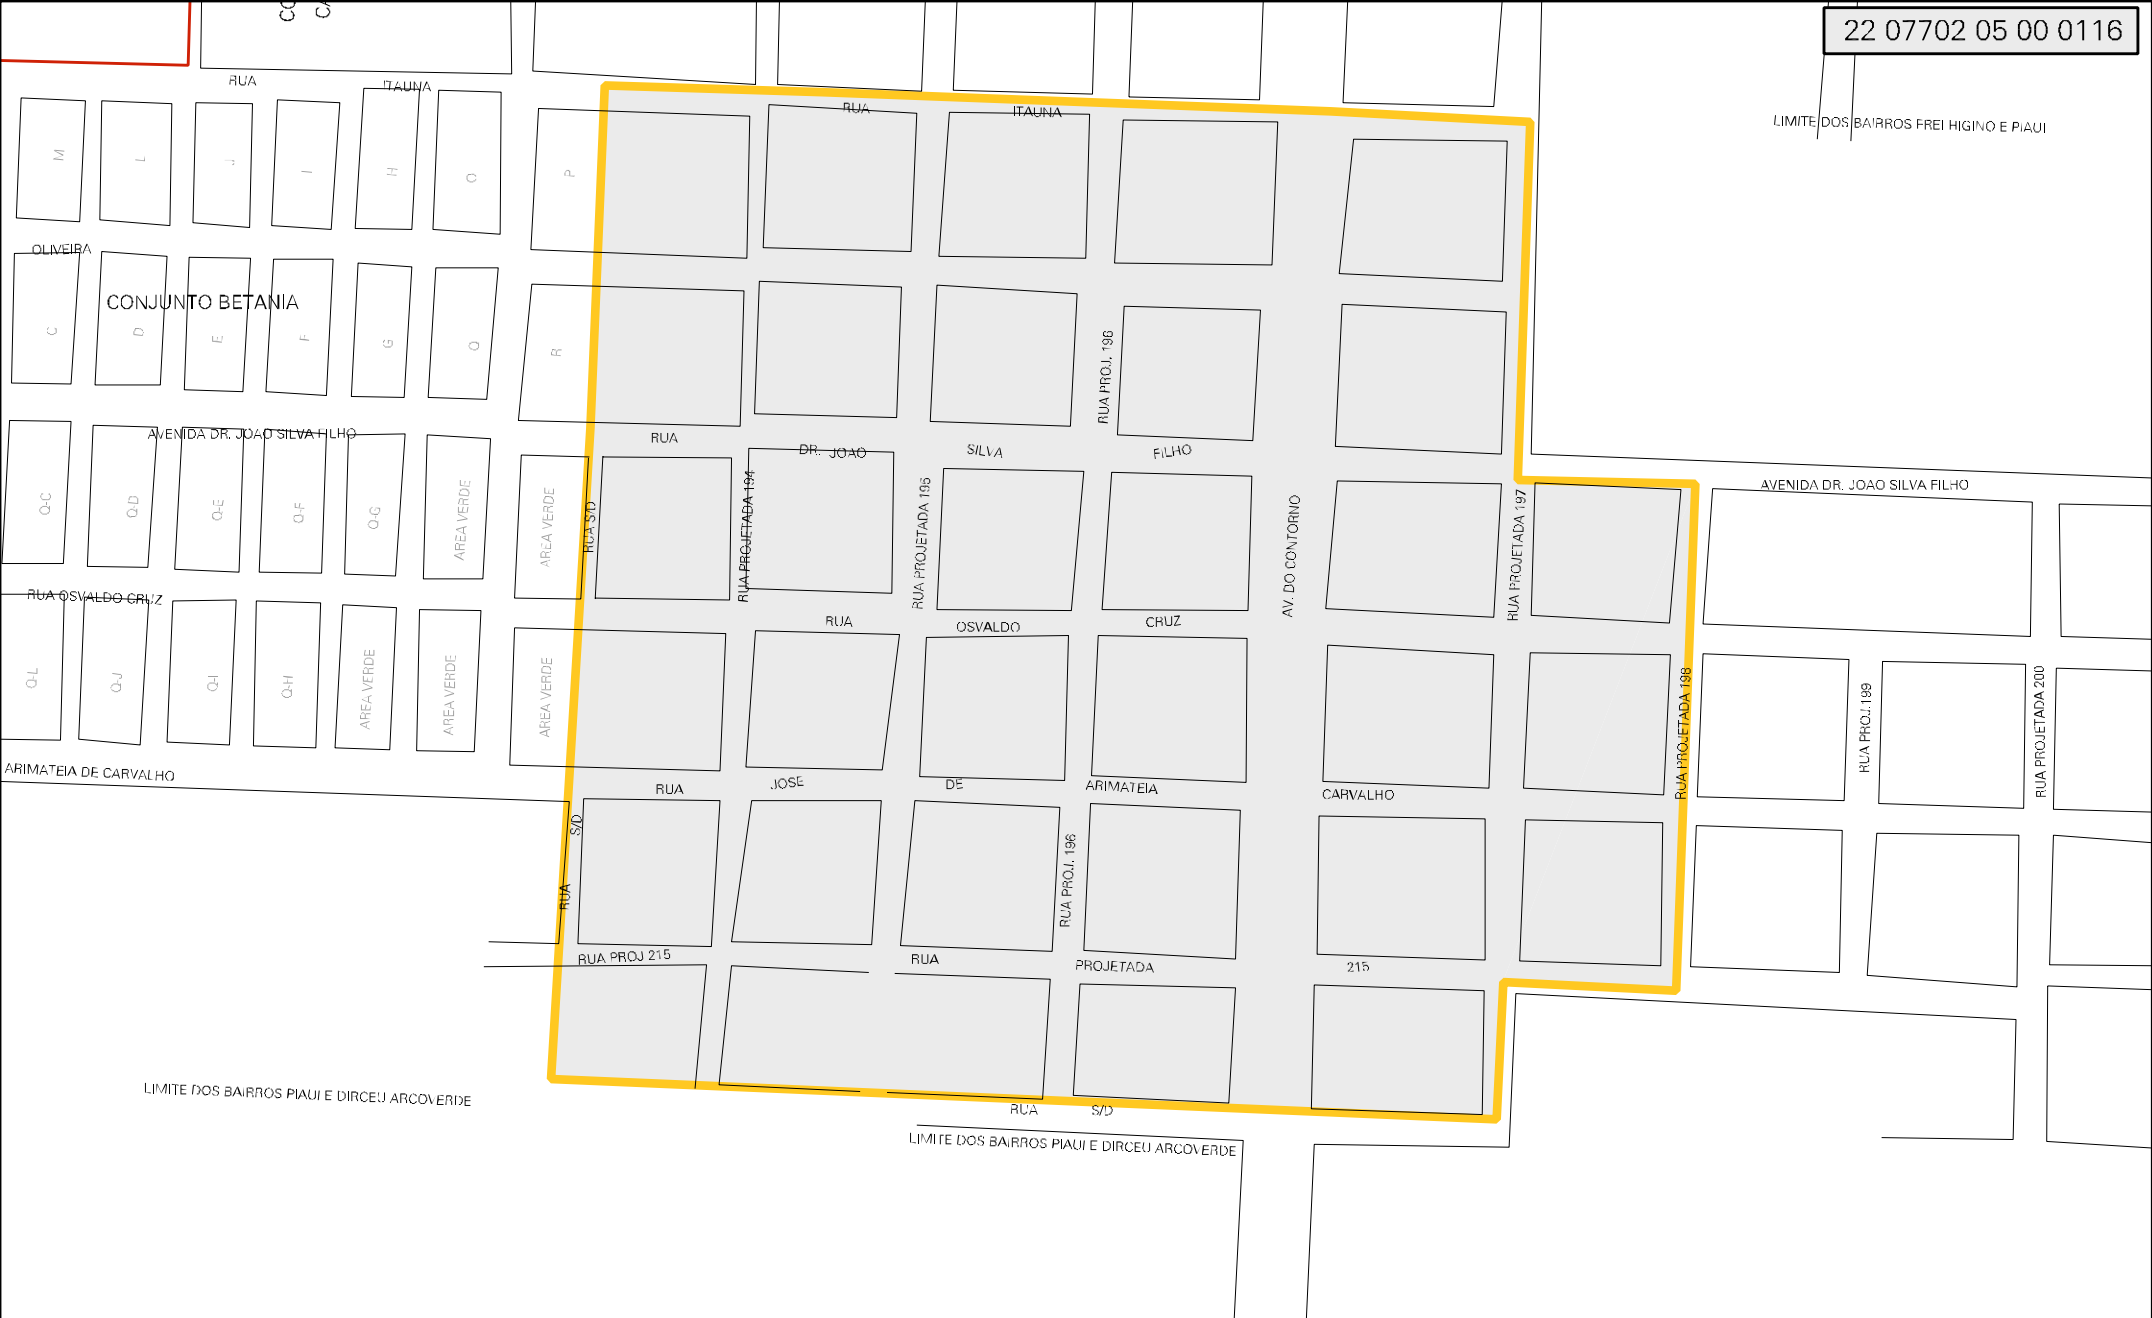

LIMITE DOS BAIROS FREI HIGINO E PIAUI

LIMITE DOS BAIROS PIAUI E DIRCEU ARCOVERDE

LIMITE DOS BAIROS PIAUI E DIRCEU ARCOVERDE

MUNICIPIO: 07702 - PARNAÍBA
 DISTRITO: 05 - PARNAÍBA
 SUBDISTRITO: 00
 SETOR: 0116 SITUACAO: 10
 BAIRRO: 022 - PIAUI

ESTADO DO PIAUI
 MAPA DE SETOR URBANO - MSU
 ESCALA: 1 : 5041