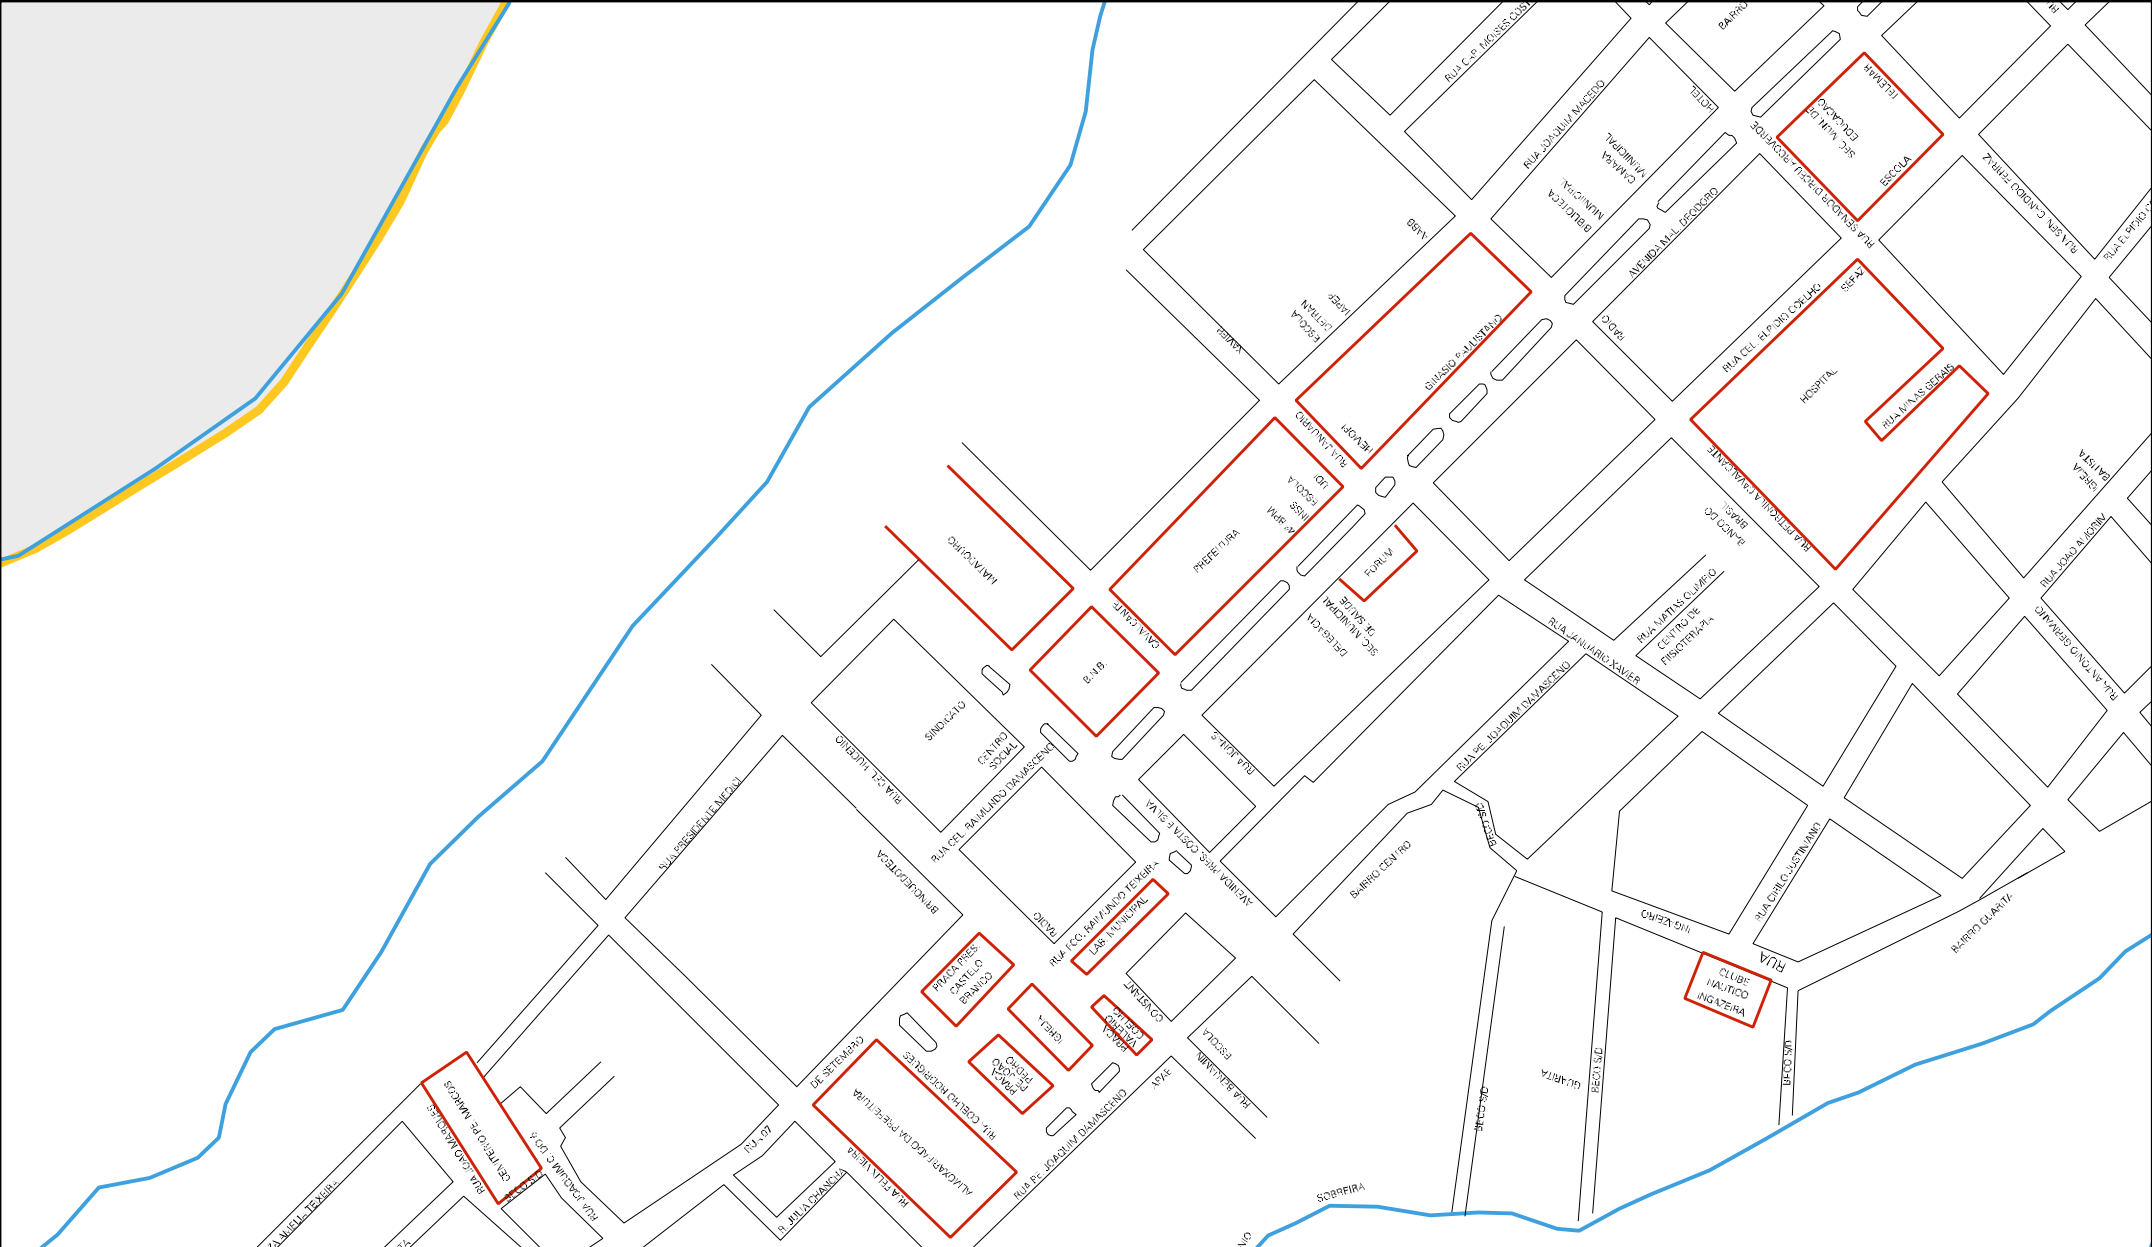

SAIDA PARA PARAISO

RIO CANINDE

BRUNO

SAIDA PARA PARAISO

PARQUE DO MAMINHO

INDUSTRIA DE PAPER

ESTRADA DO MAMINHO

ESTRADA DO SELO DE

ESCOLA

ESCOLA

ESCOLA

ESCOLA

ESCOLA

ESCOLA

ESCOLA

ESCOLA

CENSO AGROPECUARIO 2006
CONTAGEM DA POPULAÇÃO 2007

MUNICÍPIO: 07801 - PAULISTANA
DISTRITO: 05 - PAULISTANA
SUBDISTRITO: 00
SETOR: 0005 SITUACAO: 10
BAIRRO: 005 - ARAPIRACA

ESTADO DO PIAUÍ
 MAPA DE SETOR URBANO - MSU
 ESCALA: 1 : 4933