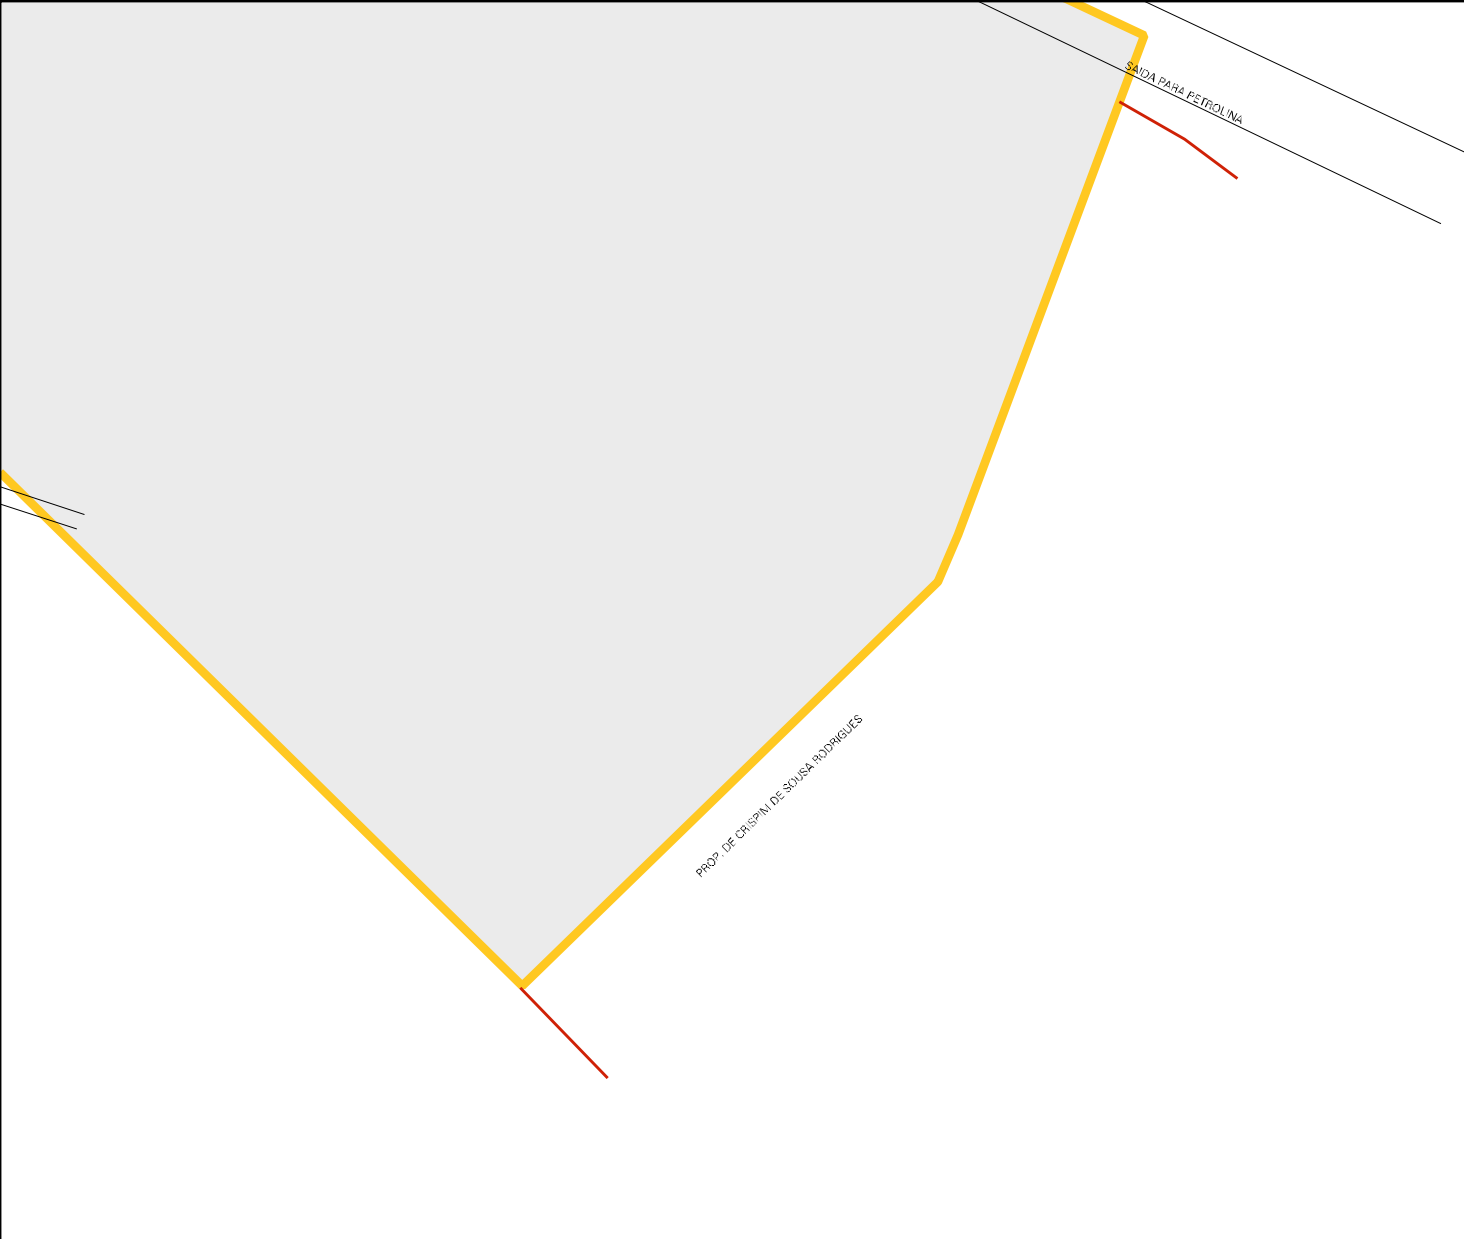

RODOVA BA - 457

PROP. DE MANUEL MARTINS

RIO CANINDE

RUA SAO

RUA SAO

RUA SAO

RUA SAO

RUA SAO

ESTADO DO PIAUI
MAPA DE SETOR URBANO - MSU
ESCALA: 1 : 4357