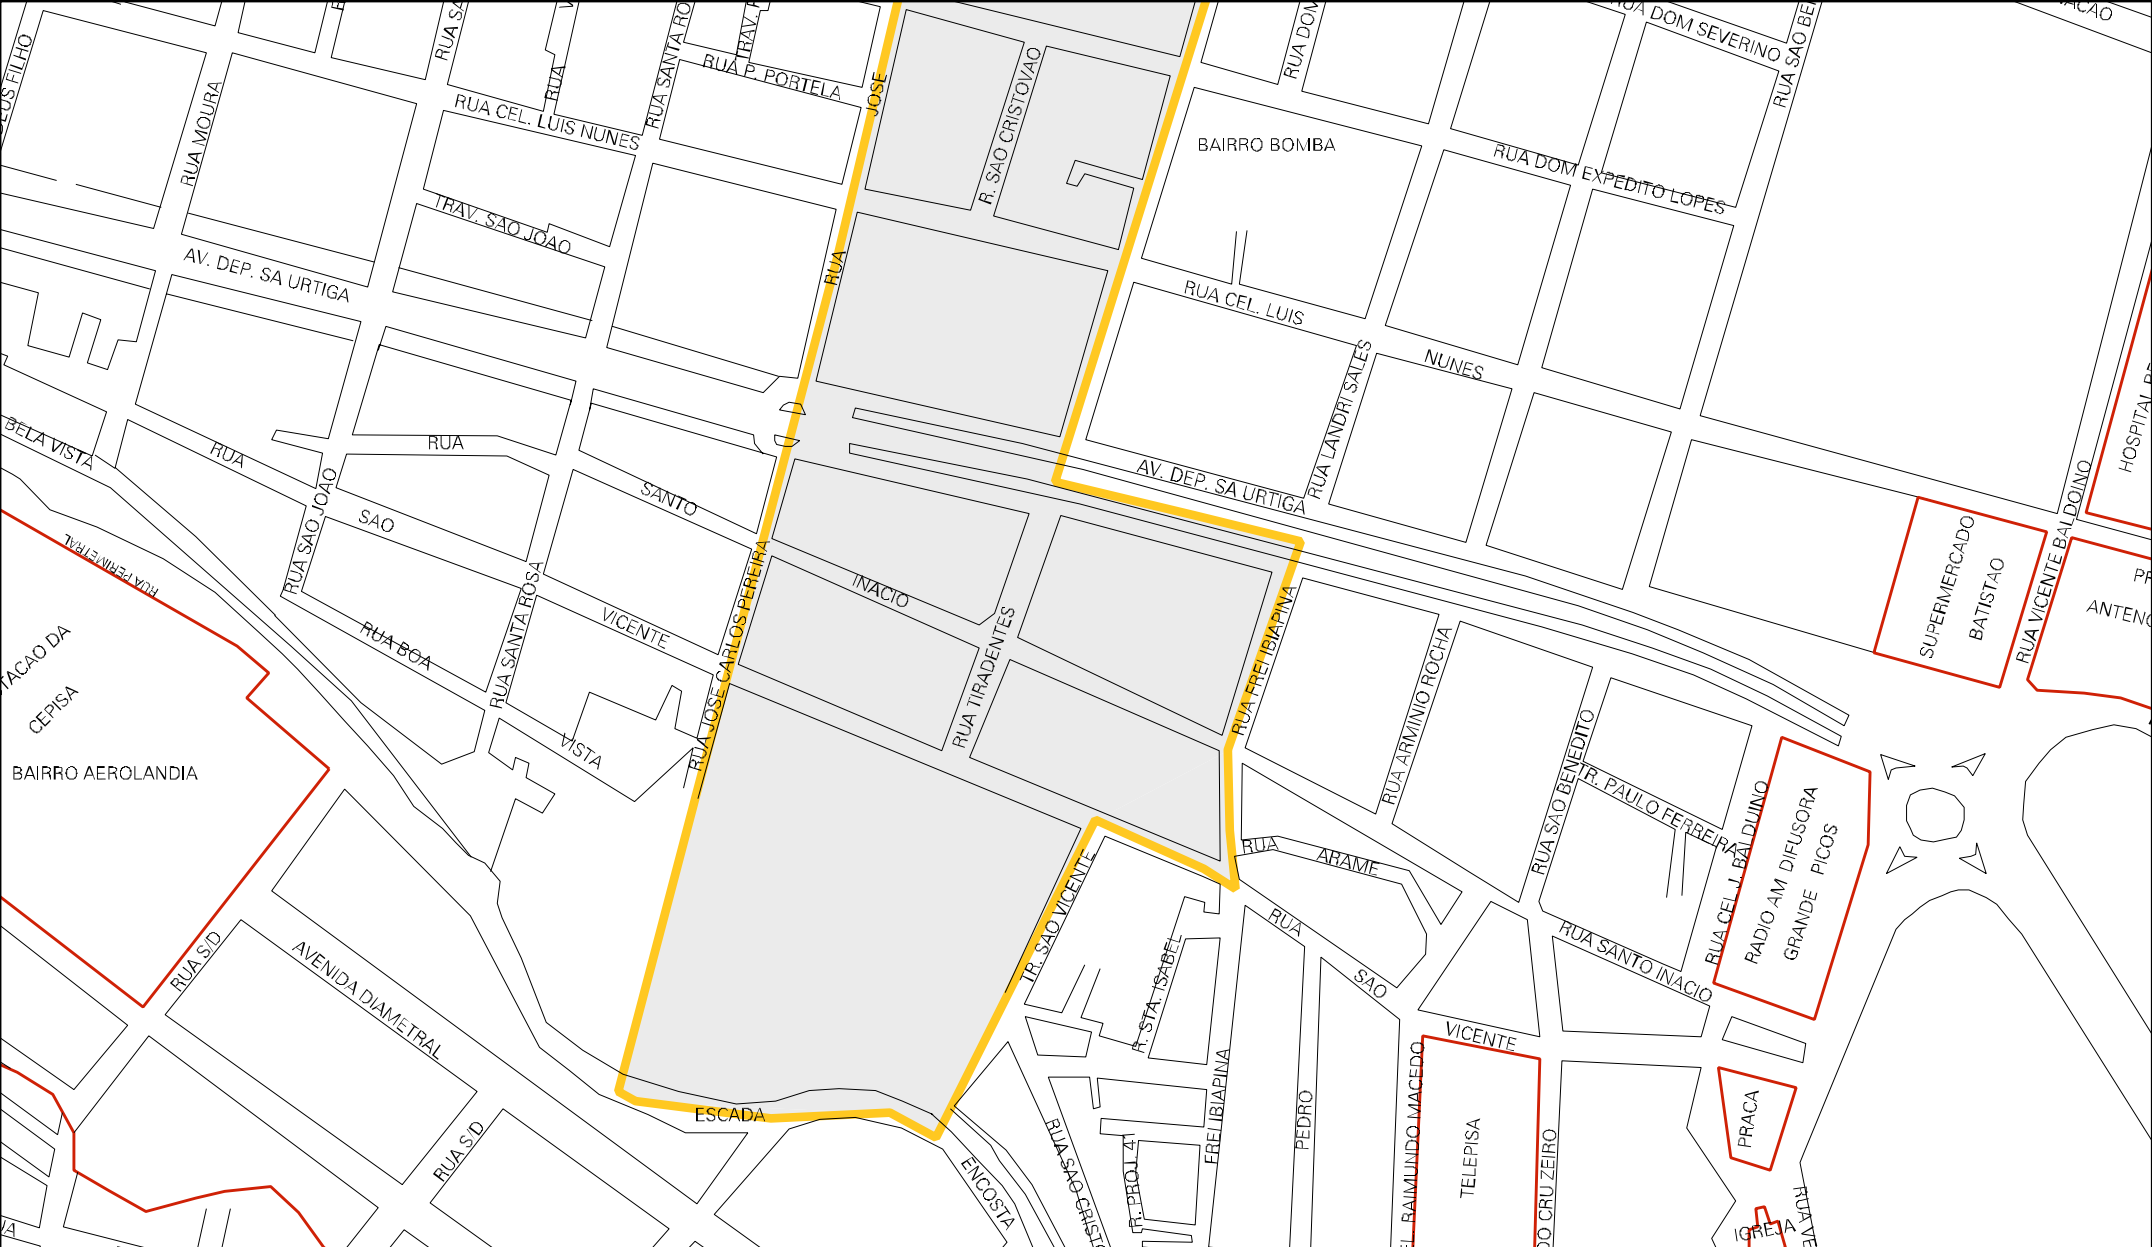

RUA S/D

RUA S/D

RUA PROJETADA 203

RUA CENTRAL

BEÇO S/D

RUA S/D

RUA PROJETADA 120

RUA MARCELINO M. DA SILVA

RUA SEM DENOMINACAO

BEÇO S/D

RUA PROJETADA CENTO E TRINTA E SEIS

CEMITERIO

EDITO

RUA S/D DENOMINACAO

RESERVATORIO

PEREIRA

CARLOS

RUA TIRADENTES

AVELAR

RUA DOM SEVERINO

RUA DOM EXPEDITO LOPES

DEOLINO ROCHA

BARBOSA

DA PELE

JOAO

TAL

POFTELA

MUNICIPIO: 08007 - PICOS
 DISTRITO: 05 - PICOS
 SUBDISTRITO: 00
 SETOR: 0011 SITUACAO: 10
 BAIRRO: 002 - BOA SORTE

ESTADO DO PIAUI
 MAPA DE SETOR URBANO - MSU
 ESCALA: 1 : 3810