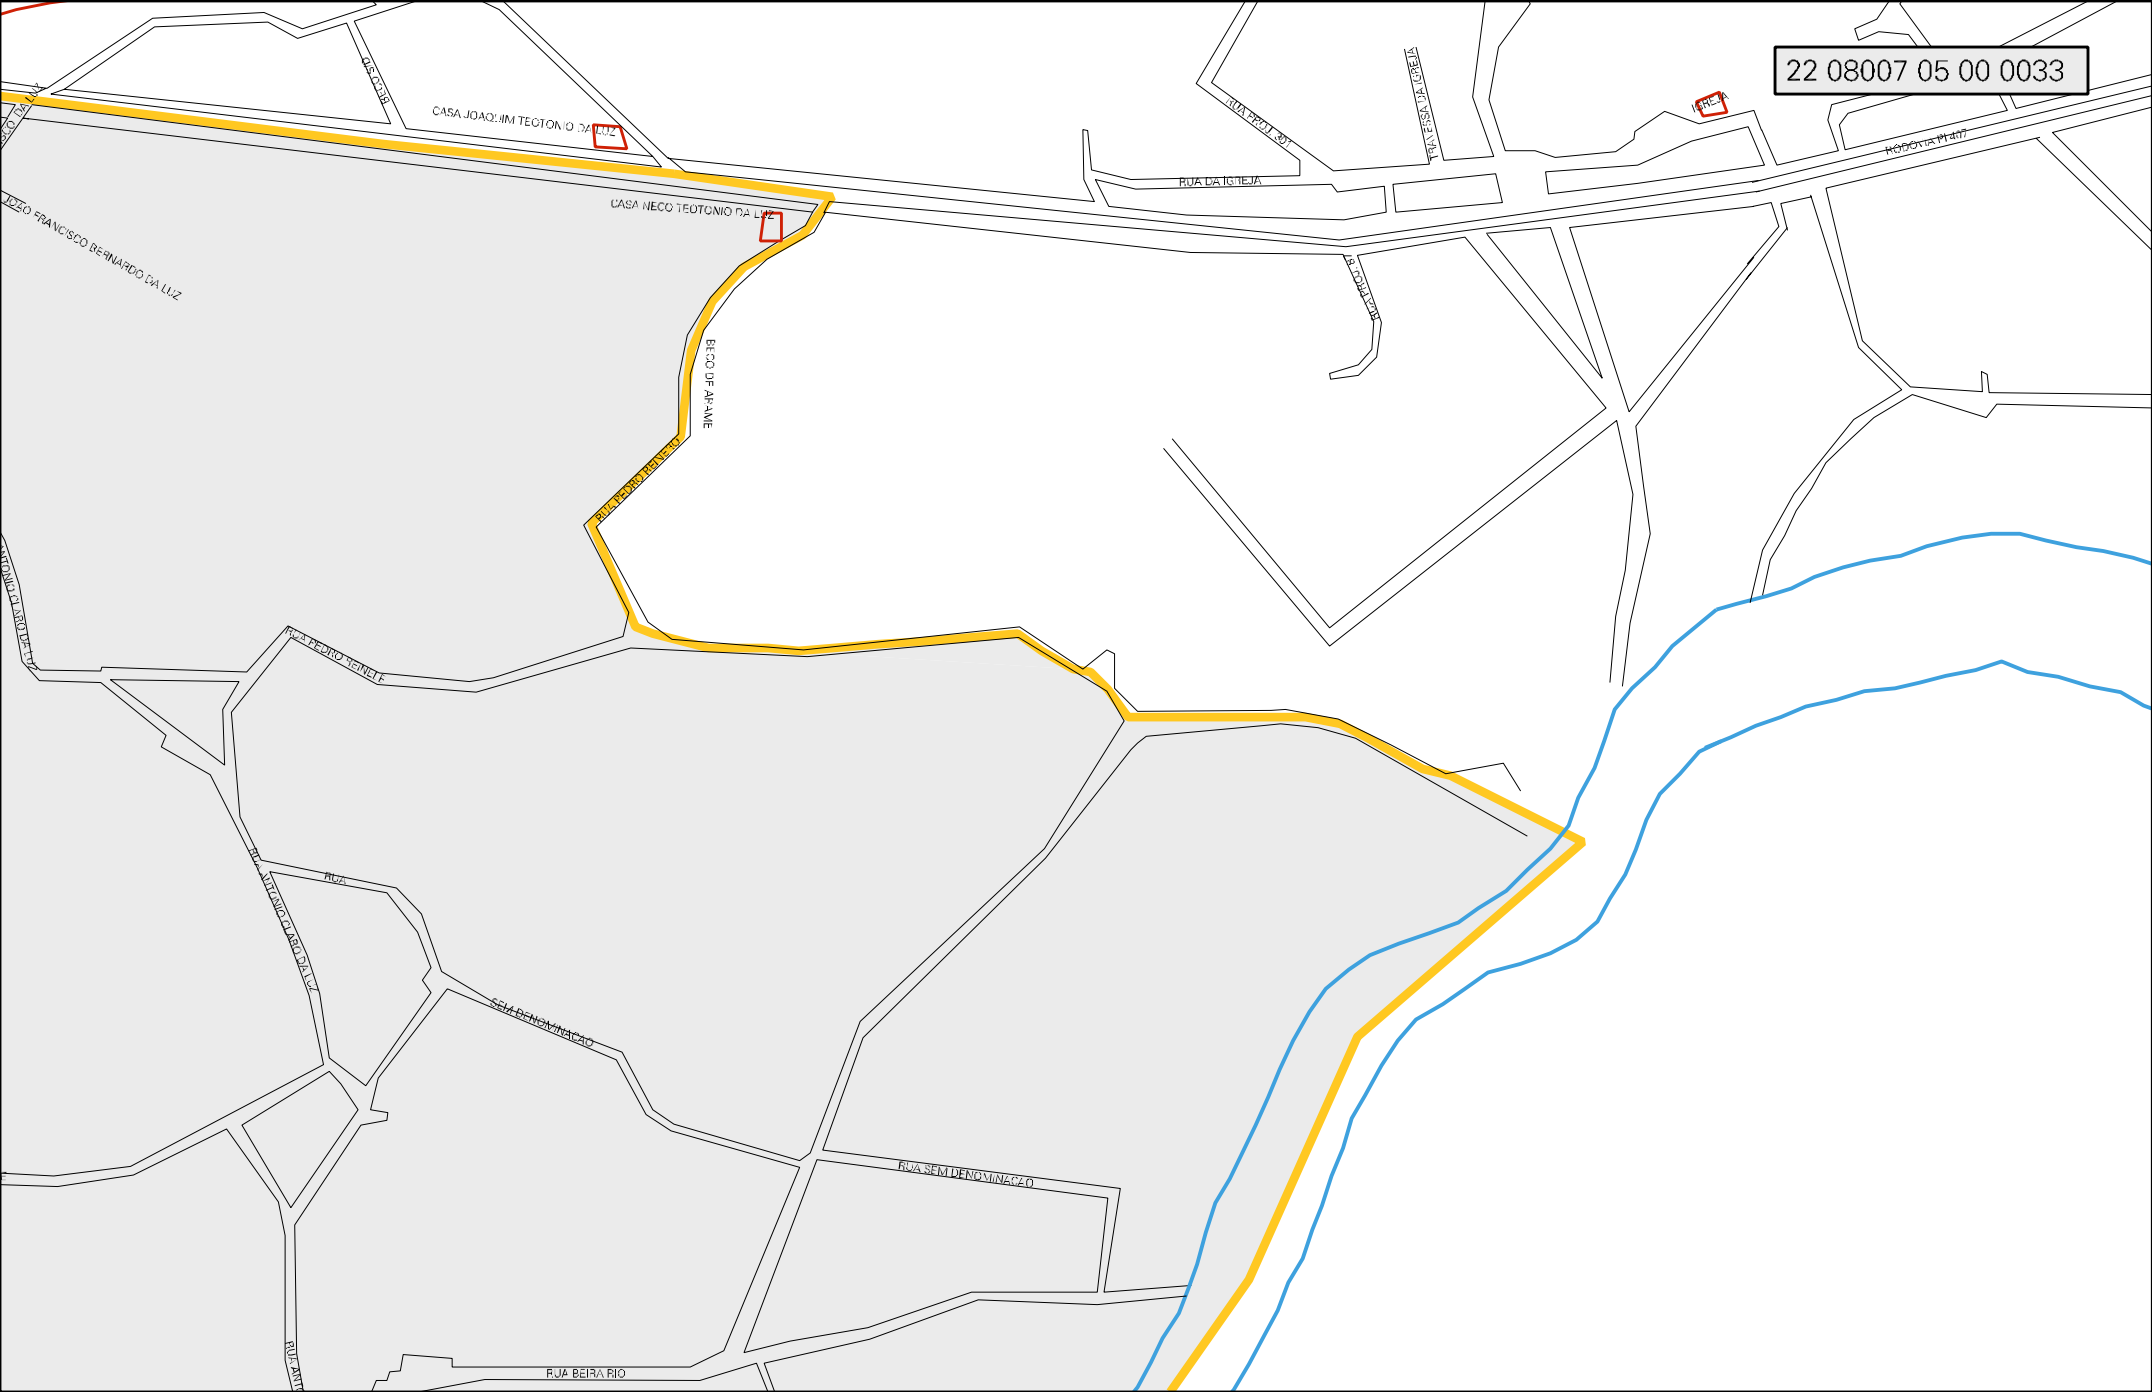

22 08007 05 00 0033

CASA JOAQUIM TEOTONIO DA LUZ

CASA NICO TEOTONIO DA LUZ

BECO DE APARECIDA

RUA S. FRANCISCO DE ASSIS

RUA S. PEDRO

RUA S. ANTONIO DA BOMBAZA

RUA S. BENEDITO

RUA S. DOMINGOS

RUA BEIRA RIO

RUA DA IGUEJA

RUA PIAZZA DA LORETA

RUA DO MOURAO

RUA S. FRANCISCO DE ASSIS

CENSO AGROPECUARIO 2006
CONTAGEM DA POPULAÇÃO 2007

MUNICIPIO: 08007 - PICOS
DISTRITO: 05 - PICOS
SUBDISTRITO: 00
SETOR: 0033 SITUACAO: 10
BAIRRO: 017 - SÃO JOSÉ

ESTADO DO PIAUÍ
MAPA DE SETOR URBANO - MSU
ESCALA: 1 : 6196