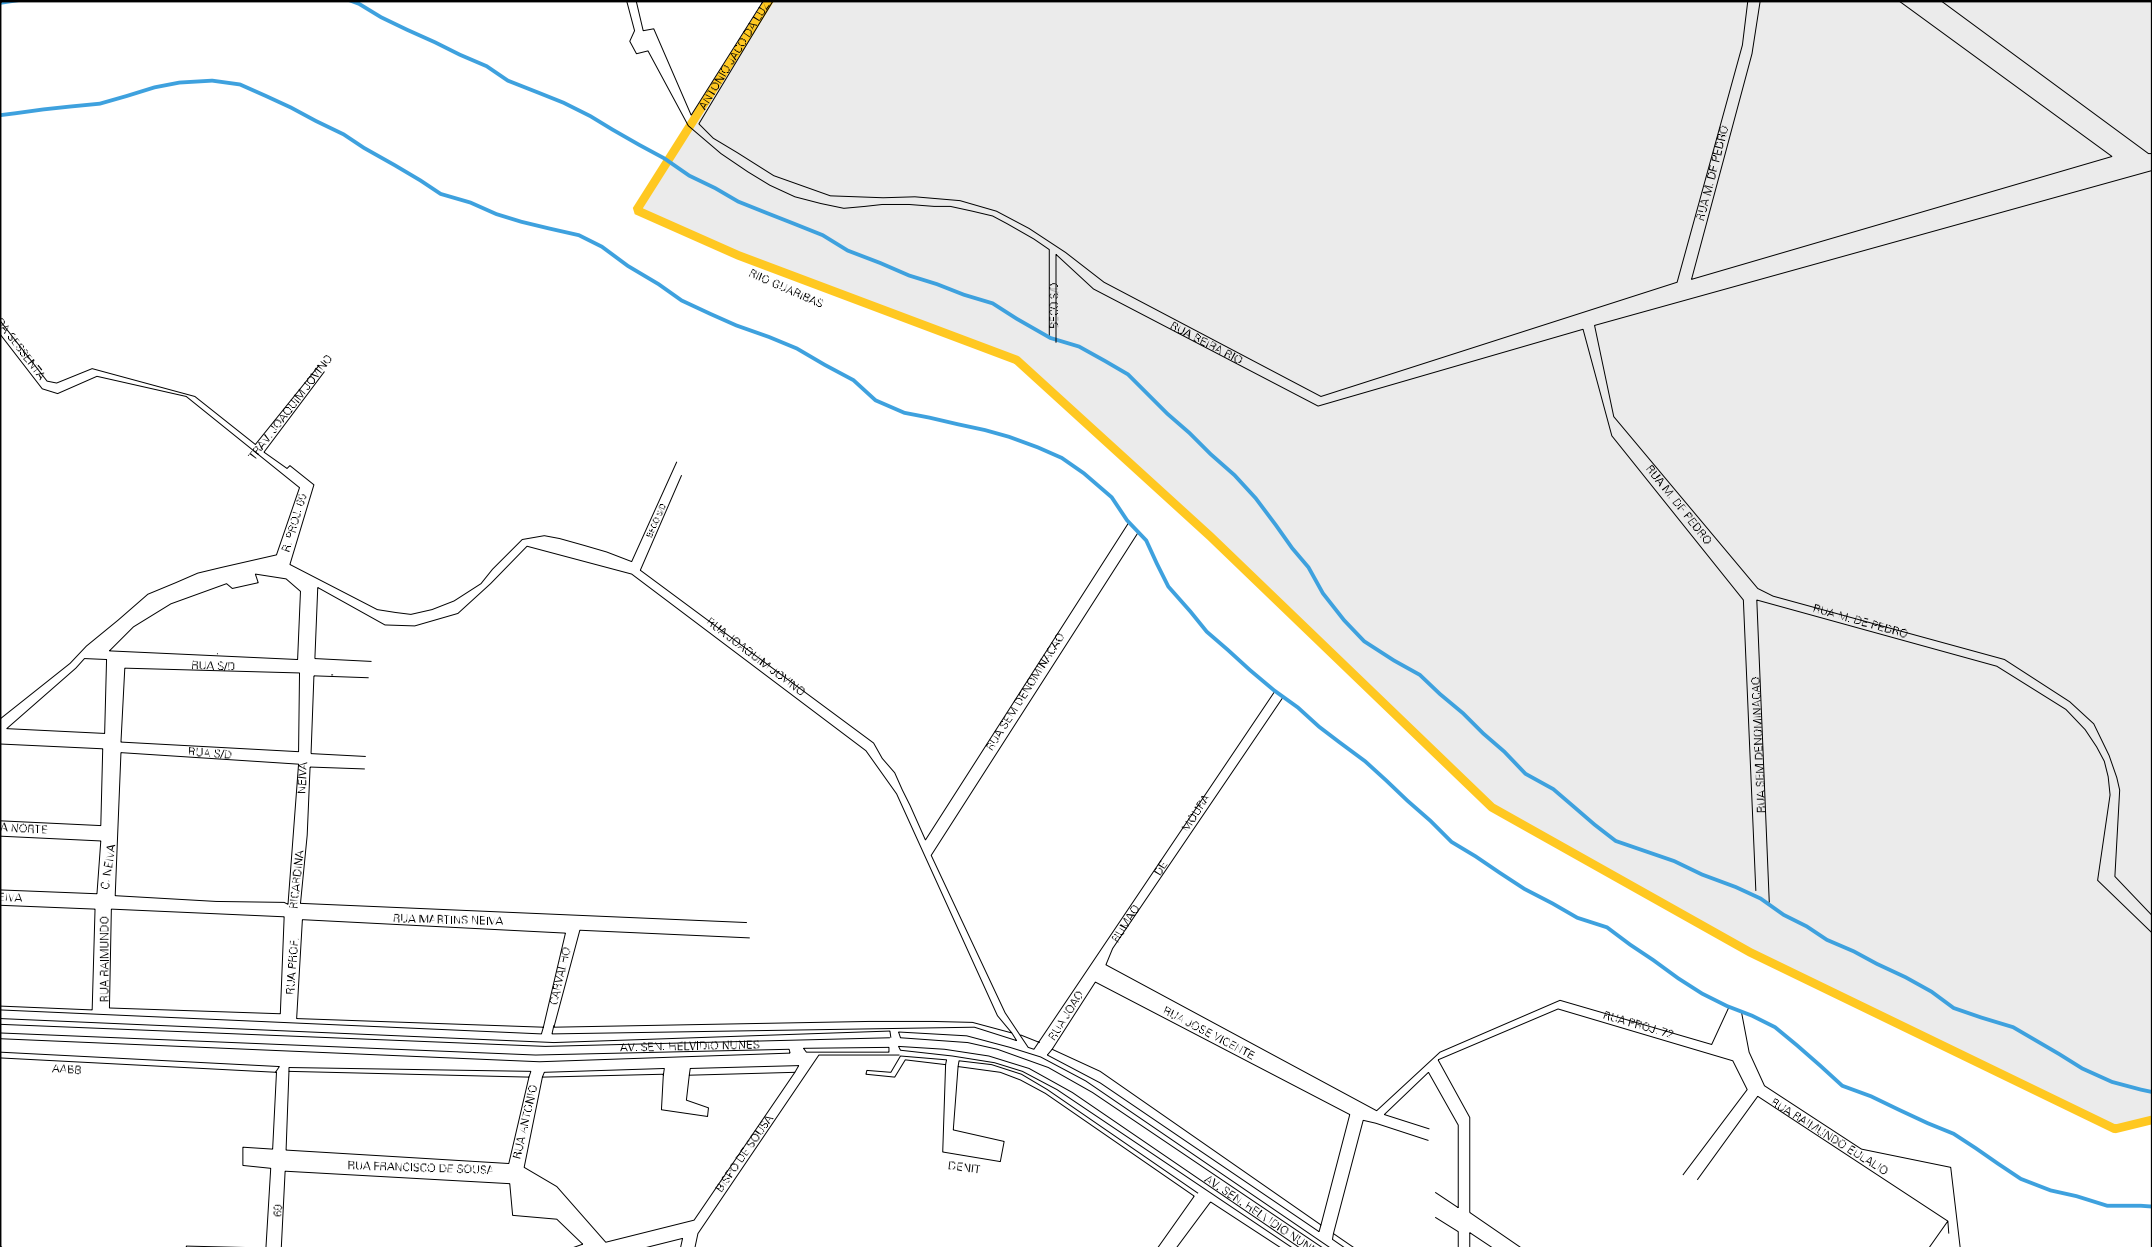

RUA S. DOMINGOS

RUA BEIRA RIO

RUA DA IGUEJA

RUA PIAZZA DA LORETA

RUA DO MOURAO

RUA S. FRANCISCO DE ASSIS

CENSO AGROPECUARIO 2006
CONTAGEM DA POPULAÇÃO 2007

MUNICIPIO: 08007 - PICOS
DISTRITO: 05 - PICOS
SUBDISTRITO: 00
SETOR: 0033 SITUACAO: 10
BAIRRO: 017 - SÃO JOSÉ

ESTADO DO PIAUÍ
MAPA DE SETOR URBANO - MSU
ESCALA: 1 : 6196