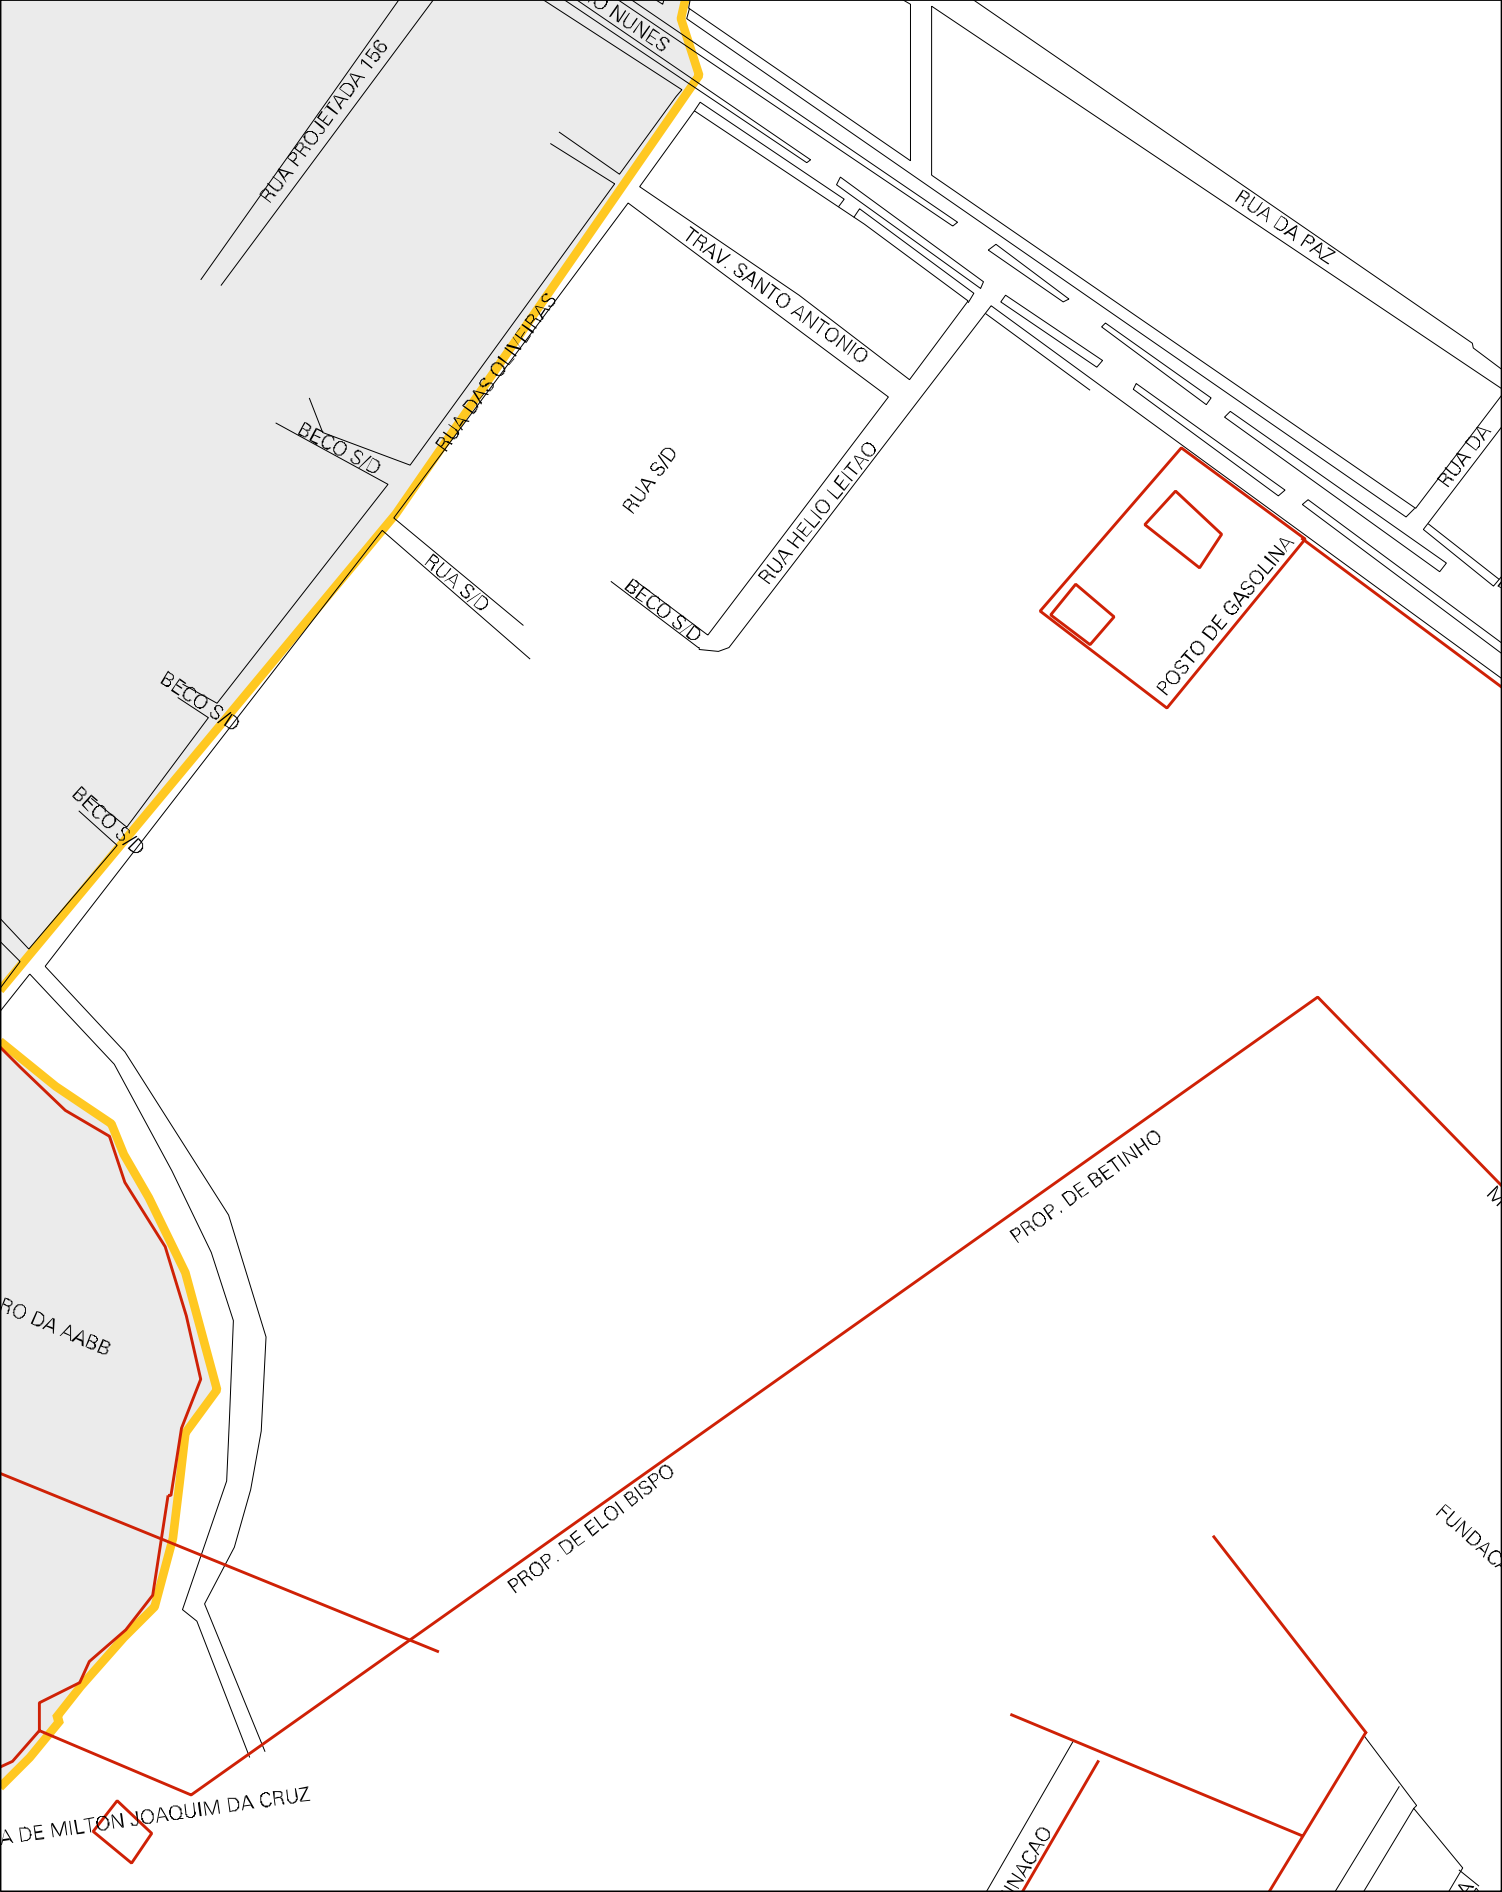

RIO GUARIBAS

AV. JOAQUIM JOVINO

R. PROJ. 60

RUA S/D

RUA S/D

NEIVA

RICARDINA

RUA PROF.

RUA MARTINS NEIVA

CARVALHO

AV. SEN. HELVIDIO NUNES

RUA FRANCISCO DE SOUSA

RUA ANTONIO

BISPO DE SOUSA

69

RUA RAIMUNDO C. NEIVA

BEÇO S/D

RUA JOAQUIM JOVINO

BECO S/D

RUA BEIRA RIO

RUA M. DE PEDRO

RUA M. DE PEDRO

RUA SEM DENOMINACAO

RUA SEM DENOMINACAO

RUA DE MOURA

RUA JOAO

RUA JOSE VICENTE

RUA PROJ. 72

DENIT

AV. SEN. HELVIO

ESTADO DO PIAUI
MAPA DE SETOR URBANO - MSU
ESCALA: 1 : 3480