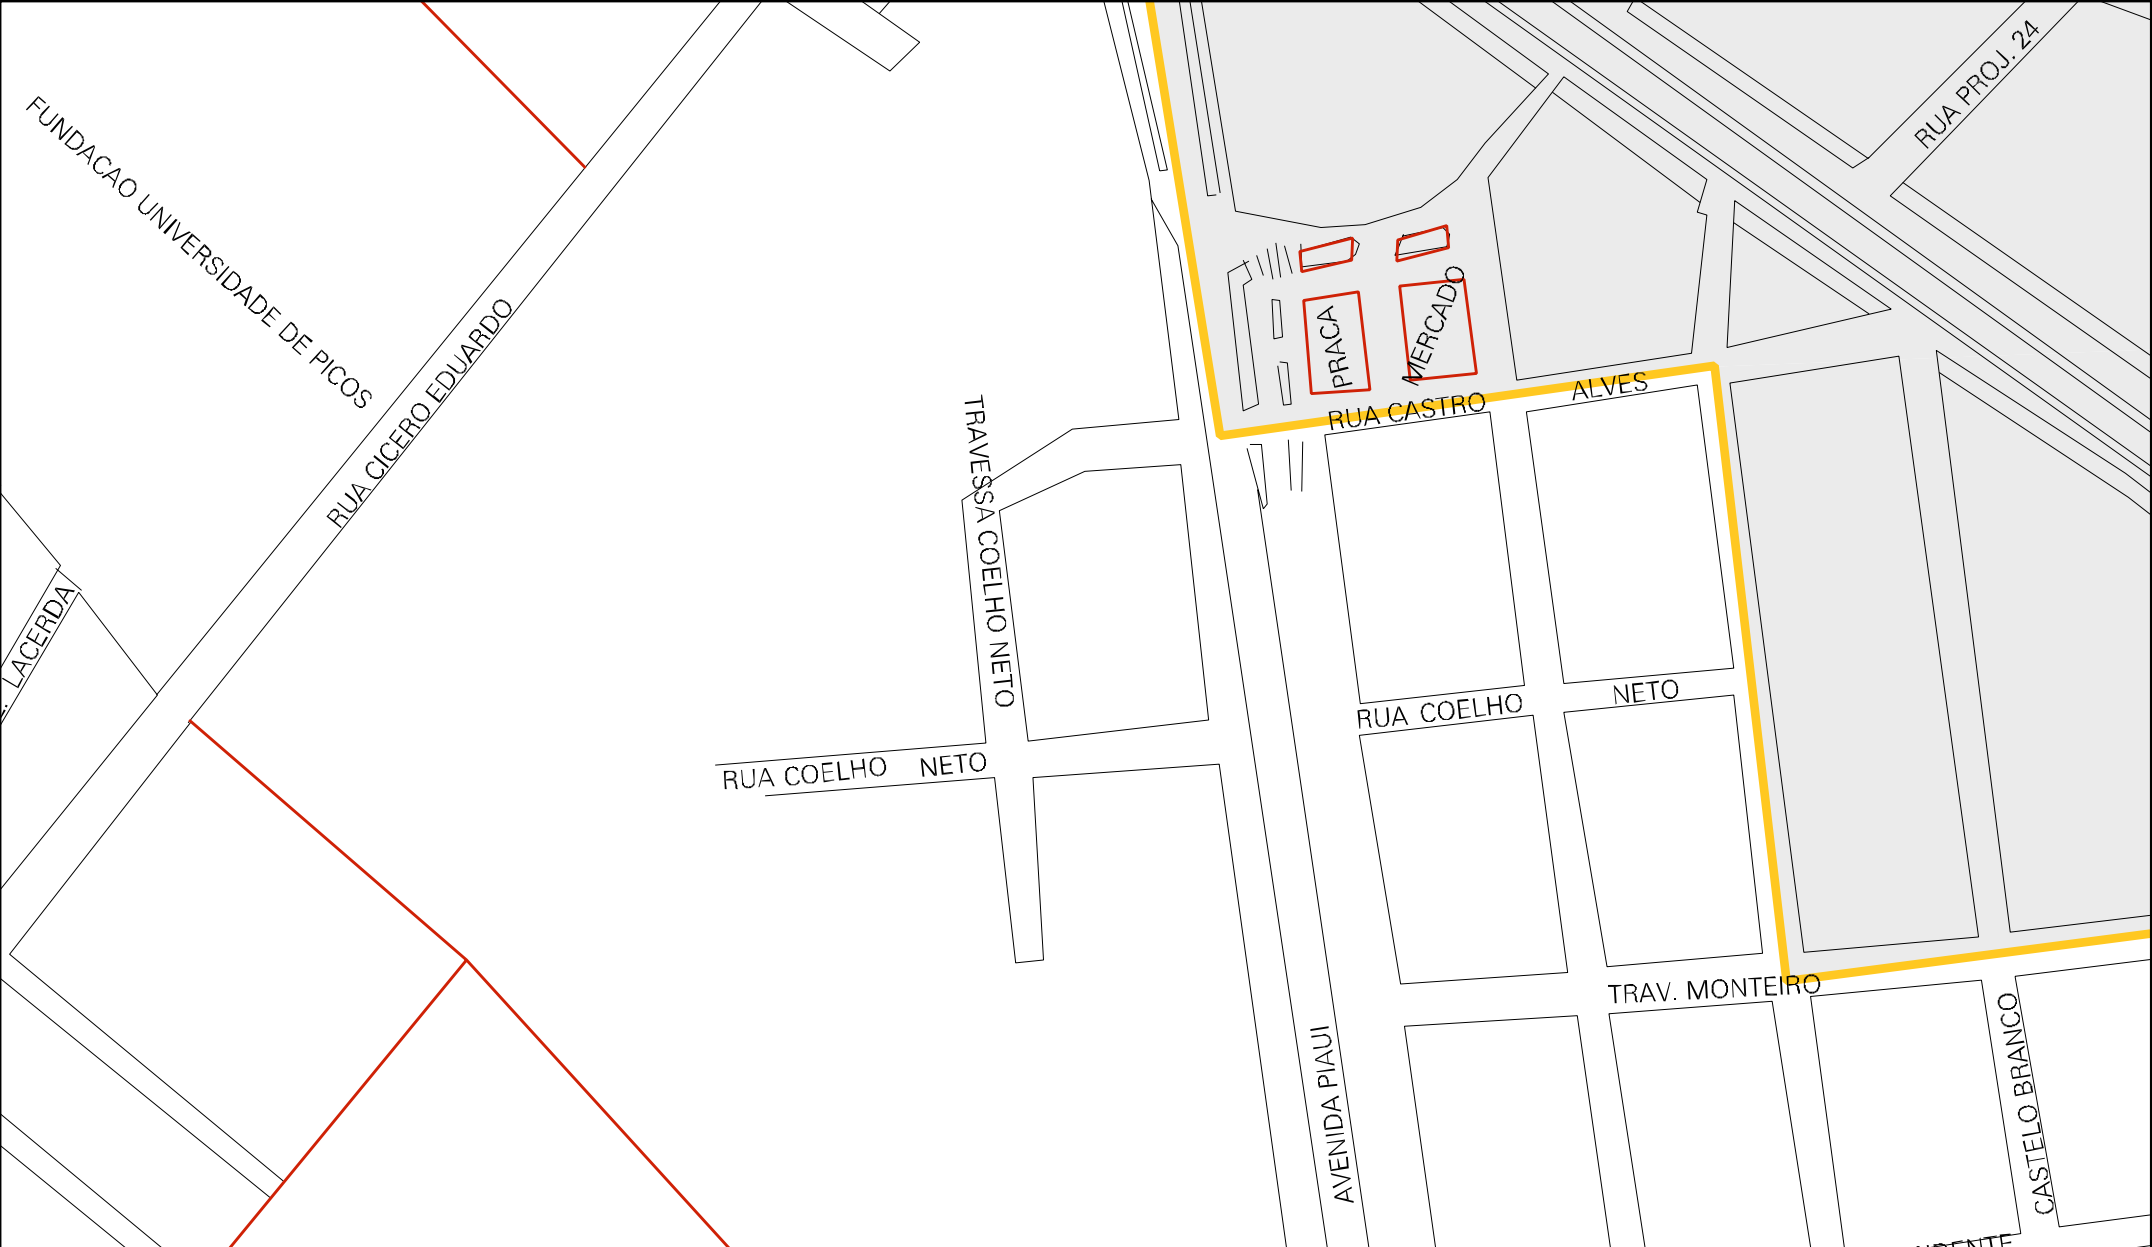

RUA DA INDEPENDENCIA  
RUA SALUSTIANO FERREIRA

RUA MIGUEL  
RUA S/D  
BECO S/D  
RUA LIBERIO  
RUA ARAO  
RUA NS. SENHORA APARECIDA II  
RUA S/D  
JOSE FERREIRA  
LIDIANO

RUA PEDRO CLARO  
RUA ANTONIO BONFIM

RUA

RUA

TRAVESSA JORGE LEOPOLDO

RUA JORGE LEOPOLDO

TRAV. JORGE LEOPOLDO

BECO

CENSO AGROPECUARIO 2006  
CONTAGEM DA POPULAÇÃO 2007

MUNICIPIO: 08007 - PICOS  
DISTRITO: 05 - PICOS  
SUBDISTRITO: 00  
SETOR: 0042 SITUACAO: 10  
BAIRRO: 020 - JUNCO

ESTADO DO PIAUI  
MAPA DE SETOR URBANO - MSU  
ESCALA: 1 : 2692