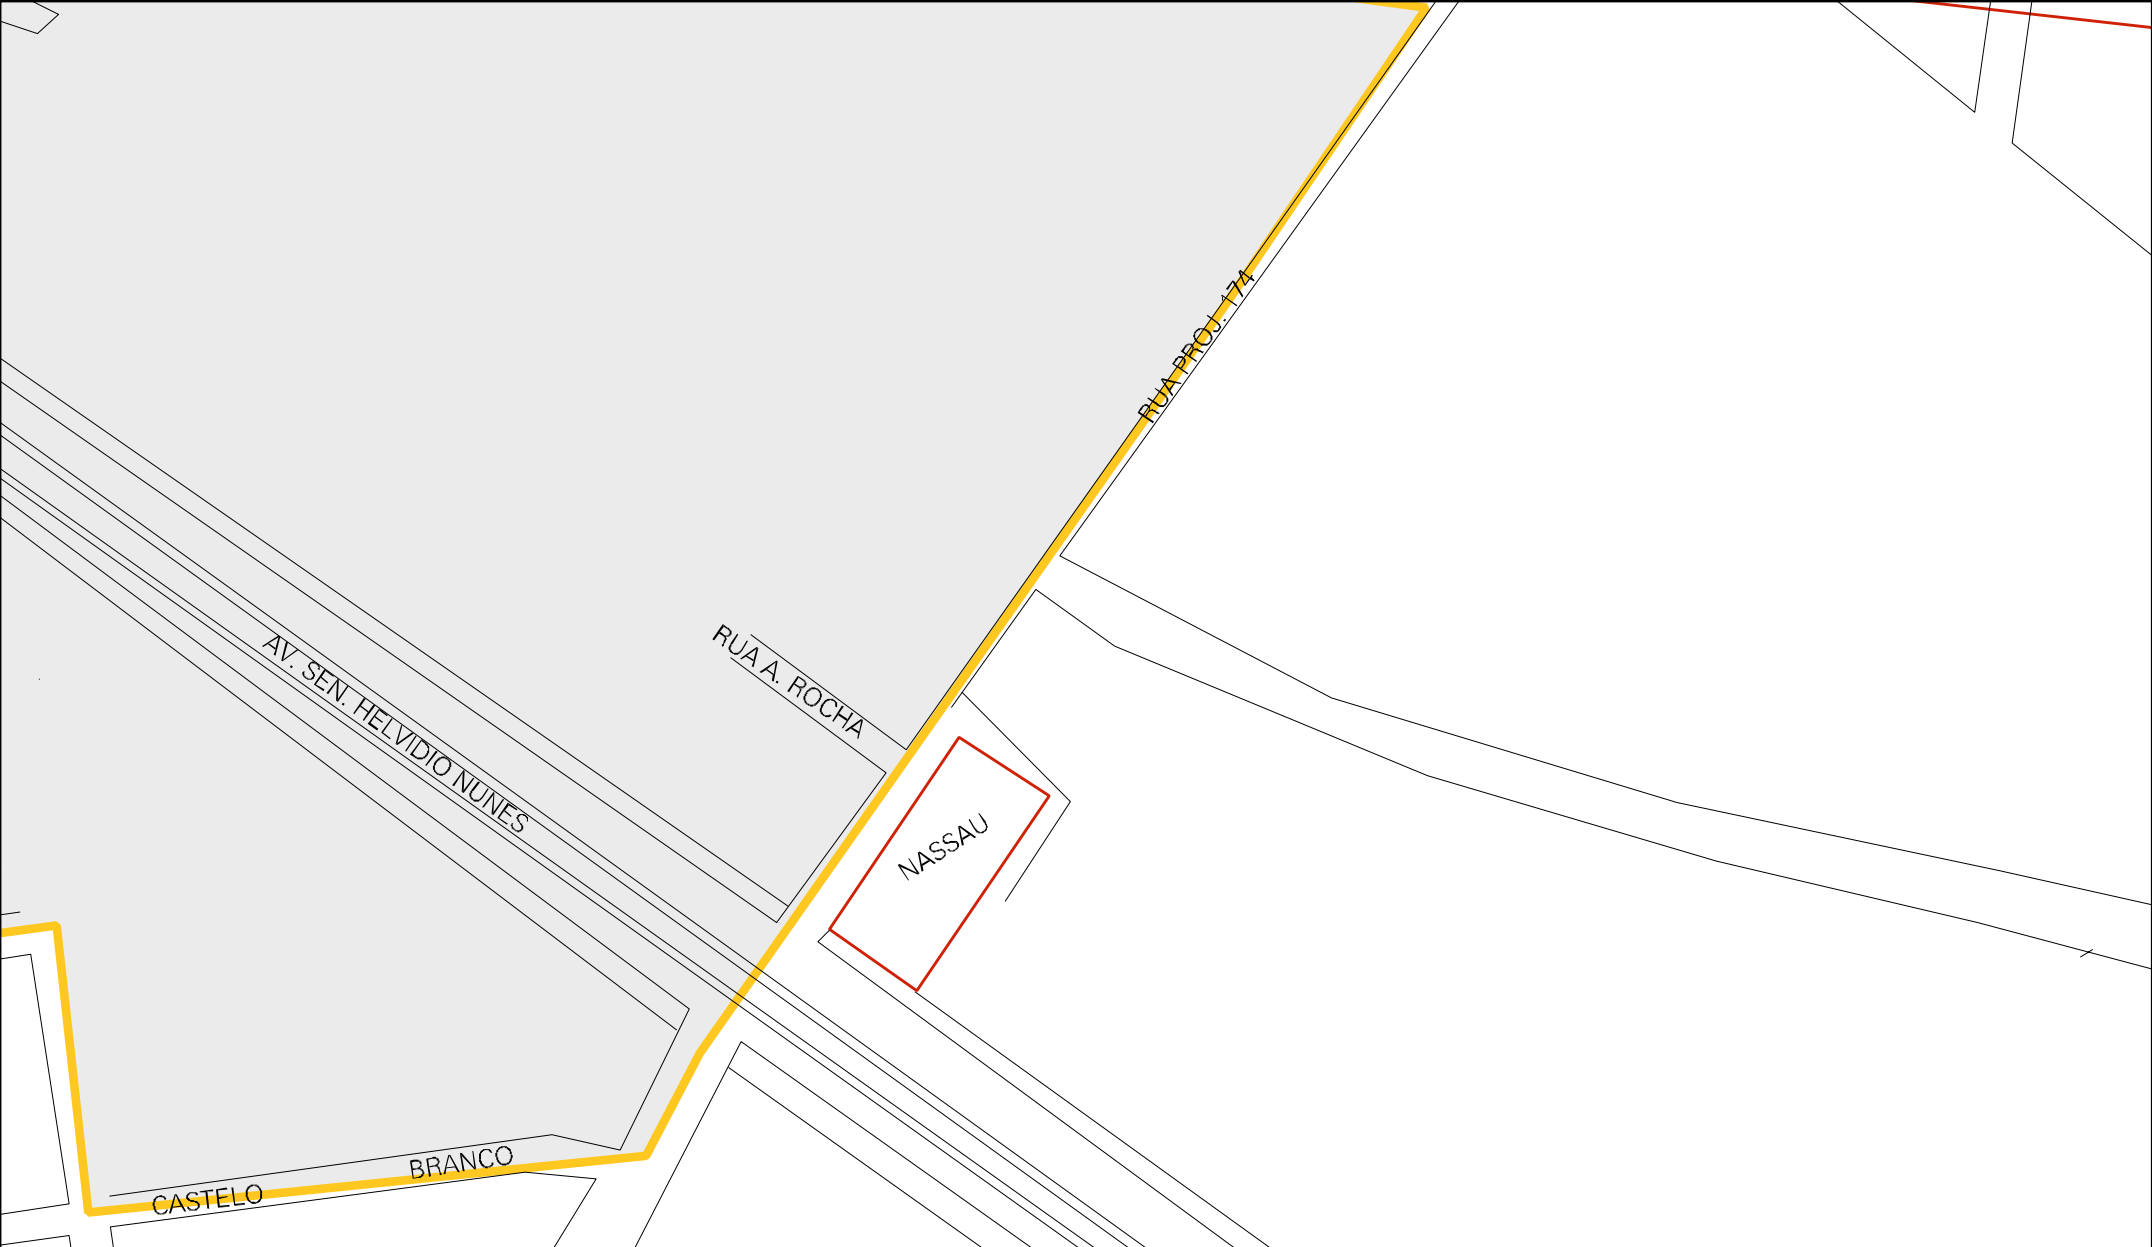

RUA DA INDEPENDENCIA  
RUA SALUSTIANO FERREIRA

RUA MIGUEL  
RUA S/D  
BECO S/D  
RUA LIBERIO  
RUA ARAO  
RUA NS. SENHORA APARECIDA II  
RUA S/D  
JOSE FERREIRA  
LIDIANO

RUA PEDRO CLARO  
RUA ANTONIO BONFIM

RUA

RUA

TRAVESSA JORGE LEOPOLDO

RUA JORGE LEOPOLDO

TRAV. JORGE LEOPOLDO

BECO

CENSO AGROPECUARIO 2006  
CONTAGEM DA POPULAÇÃO 2007

MUNICIPIO: 08007 - PICOS  
DISTRITO: 05 - PICOS  
SUBDISTRITO: 00  
SETOR: 0042 SITUACAO: 10  
BAIRRO: 020 - JUNCO

ESTADO DO PIAUI  
MAPA DE SETOR URBANO - MSU  
ESCALA: 1 : 2692