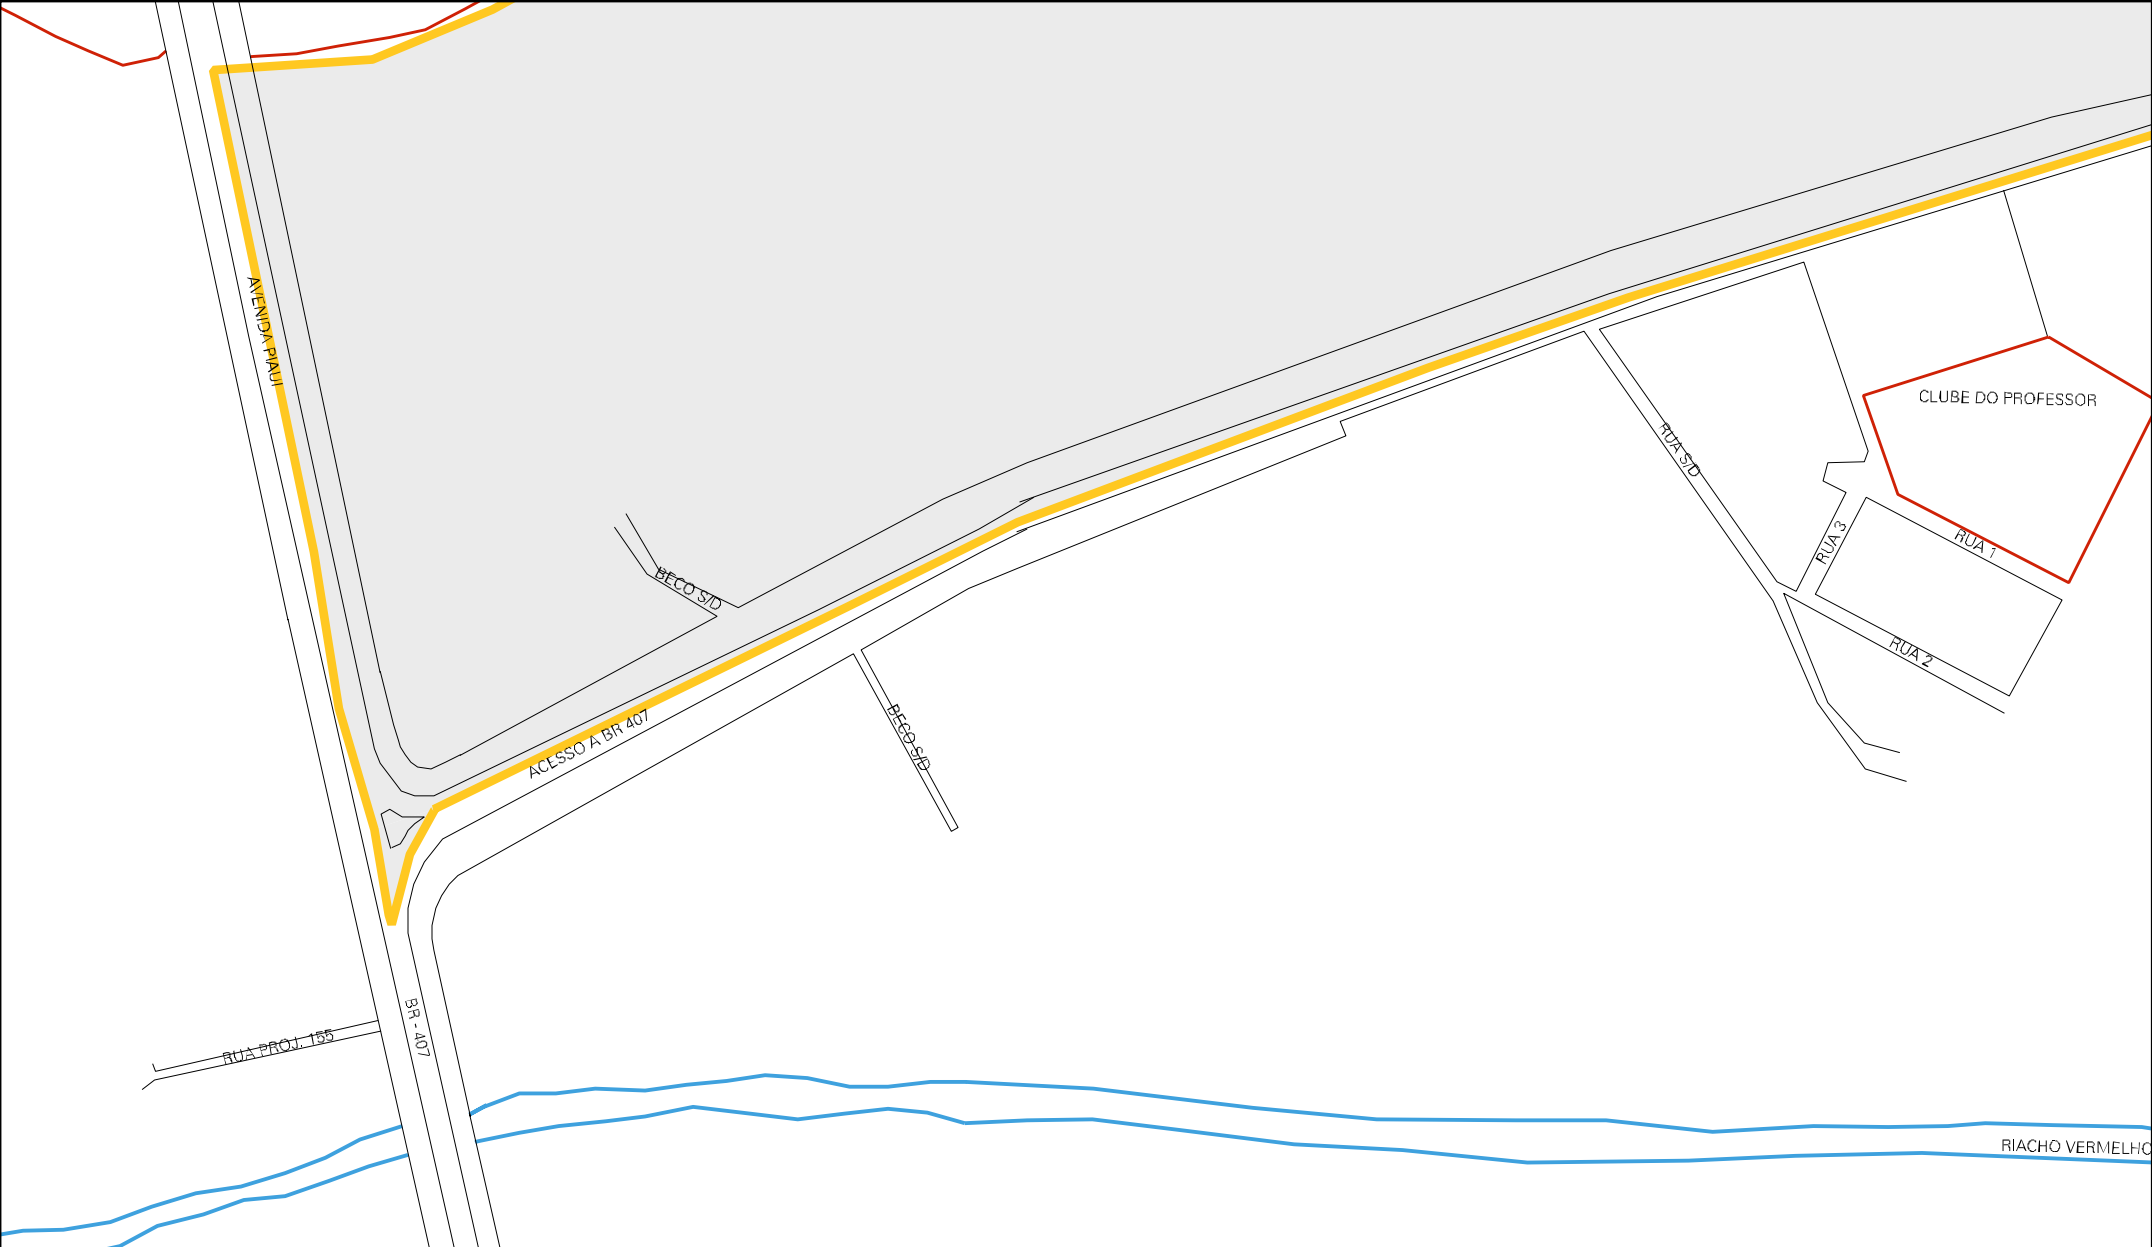

RUA 1

RUA 2

MORRO

RUA PROJ. B4

RUA

BASE DO MORRO CONDURU

RUA SAUL DE NOBRE

RUA

CENSO AGROPECUARIO 2006
CONTAGEM DA POPULAÇÃO 2007

MUNICIPIO: 08007 - PICOS
DISTRITO: 05 - PICOS
SUBDISTRITO: 00
SETOR: 0045 SITUACAO: 10
BAIRRO: 023 - JARDIM NATAL

BAIRRO PARAIBINHA

R. PROJ. 194

RUA MANOEL SILVA

RUA COSTA E SILVA

RUA MARIANO NICOLAU

RUA DE SA

RUA PROJ. 195

RUA MARQUÊS

RUA PROJ. 193

ACUDE DE MALHADA GRANDE

RIACHO VERMELHO

ESTADO DO PIAUI

MAPA DE SETOR URBANO - MSU

ESCALA: 1 : 4292