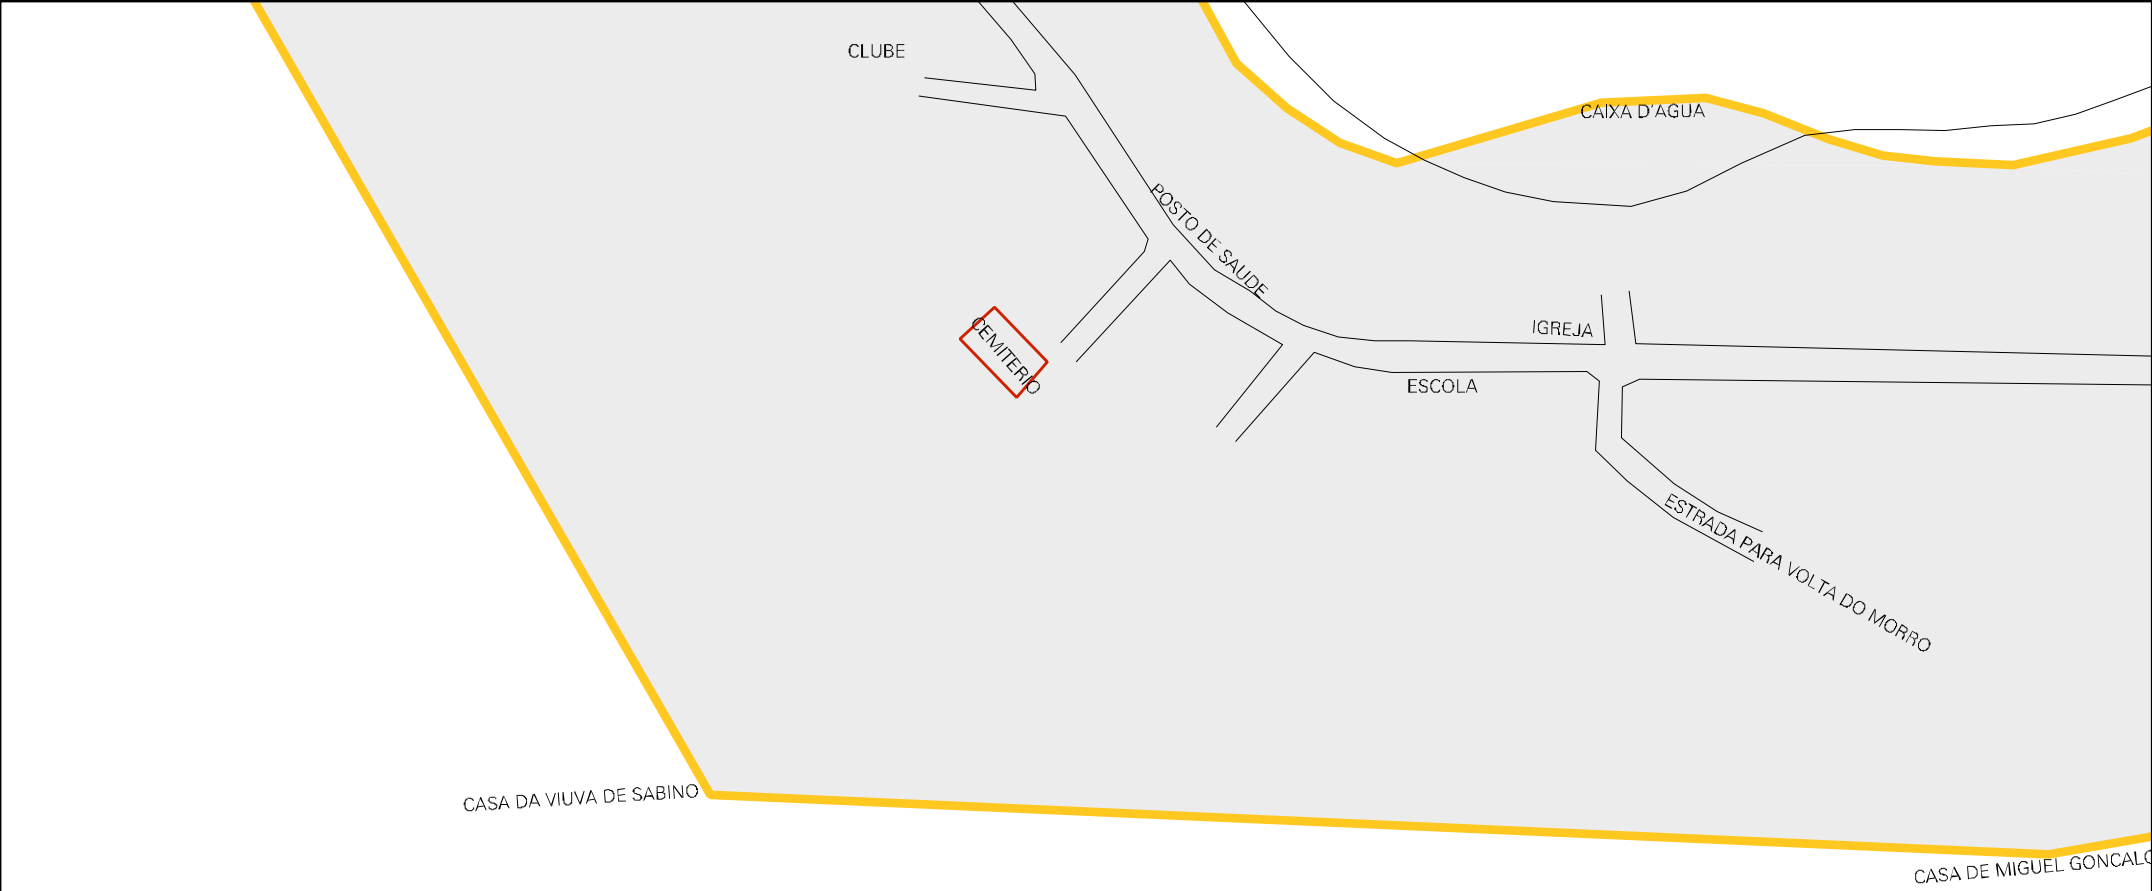

CASA DE MIGUEL DE LEOCACIO

CASA DA VIUVA LUISA DE CHICO

SAIDA PARA FUTURO

ANCA

MORRO

CASA DE AGENOR GONCALVES IBIAPINO

ESTADO DO PIAUI
MAPA DE SETOR URBANO - MSU
ESCALA: 1 : 3784