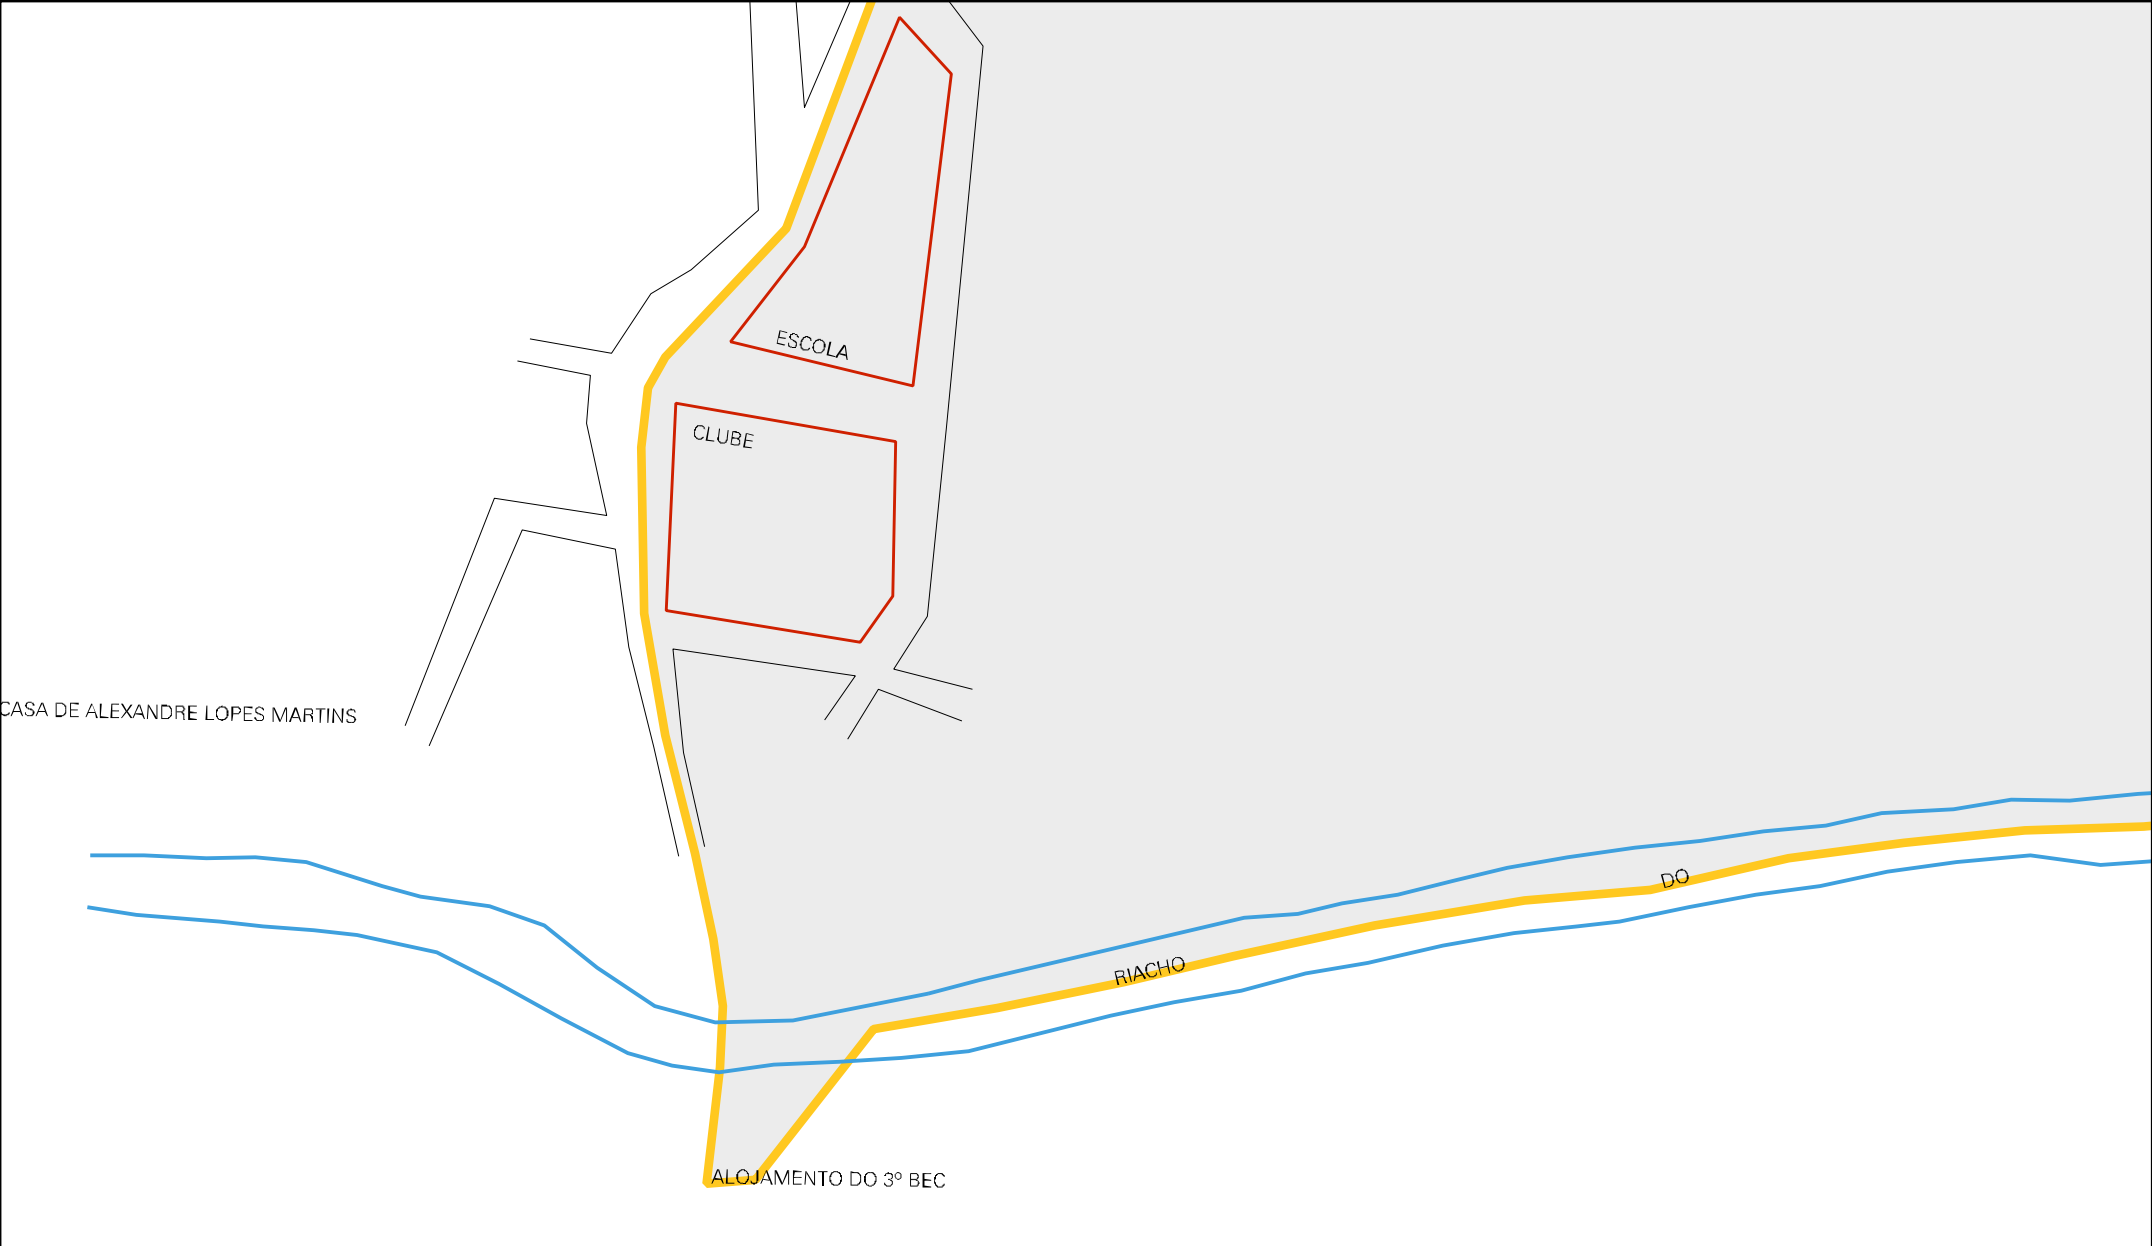

22 08007 05 00 0064

ILVA

CASA DE GREGORIO GOMES

CEMITERIO

CASA DE RAIMUNDA JOSEFA DOS SANTOS

RODovia

BR-316

Linha de Alta Tensão da CEPISA

SAIDA PARA COROATÁ

Linha de Alta Tensão

ESTADO DO PIAUI  
MAPA DE SETOR URBANO - MSU  
ESCALA: 1 : 3535