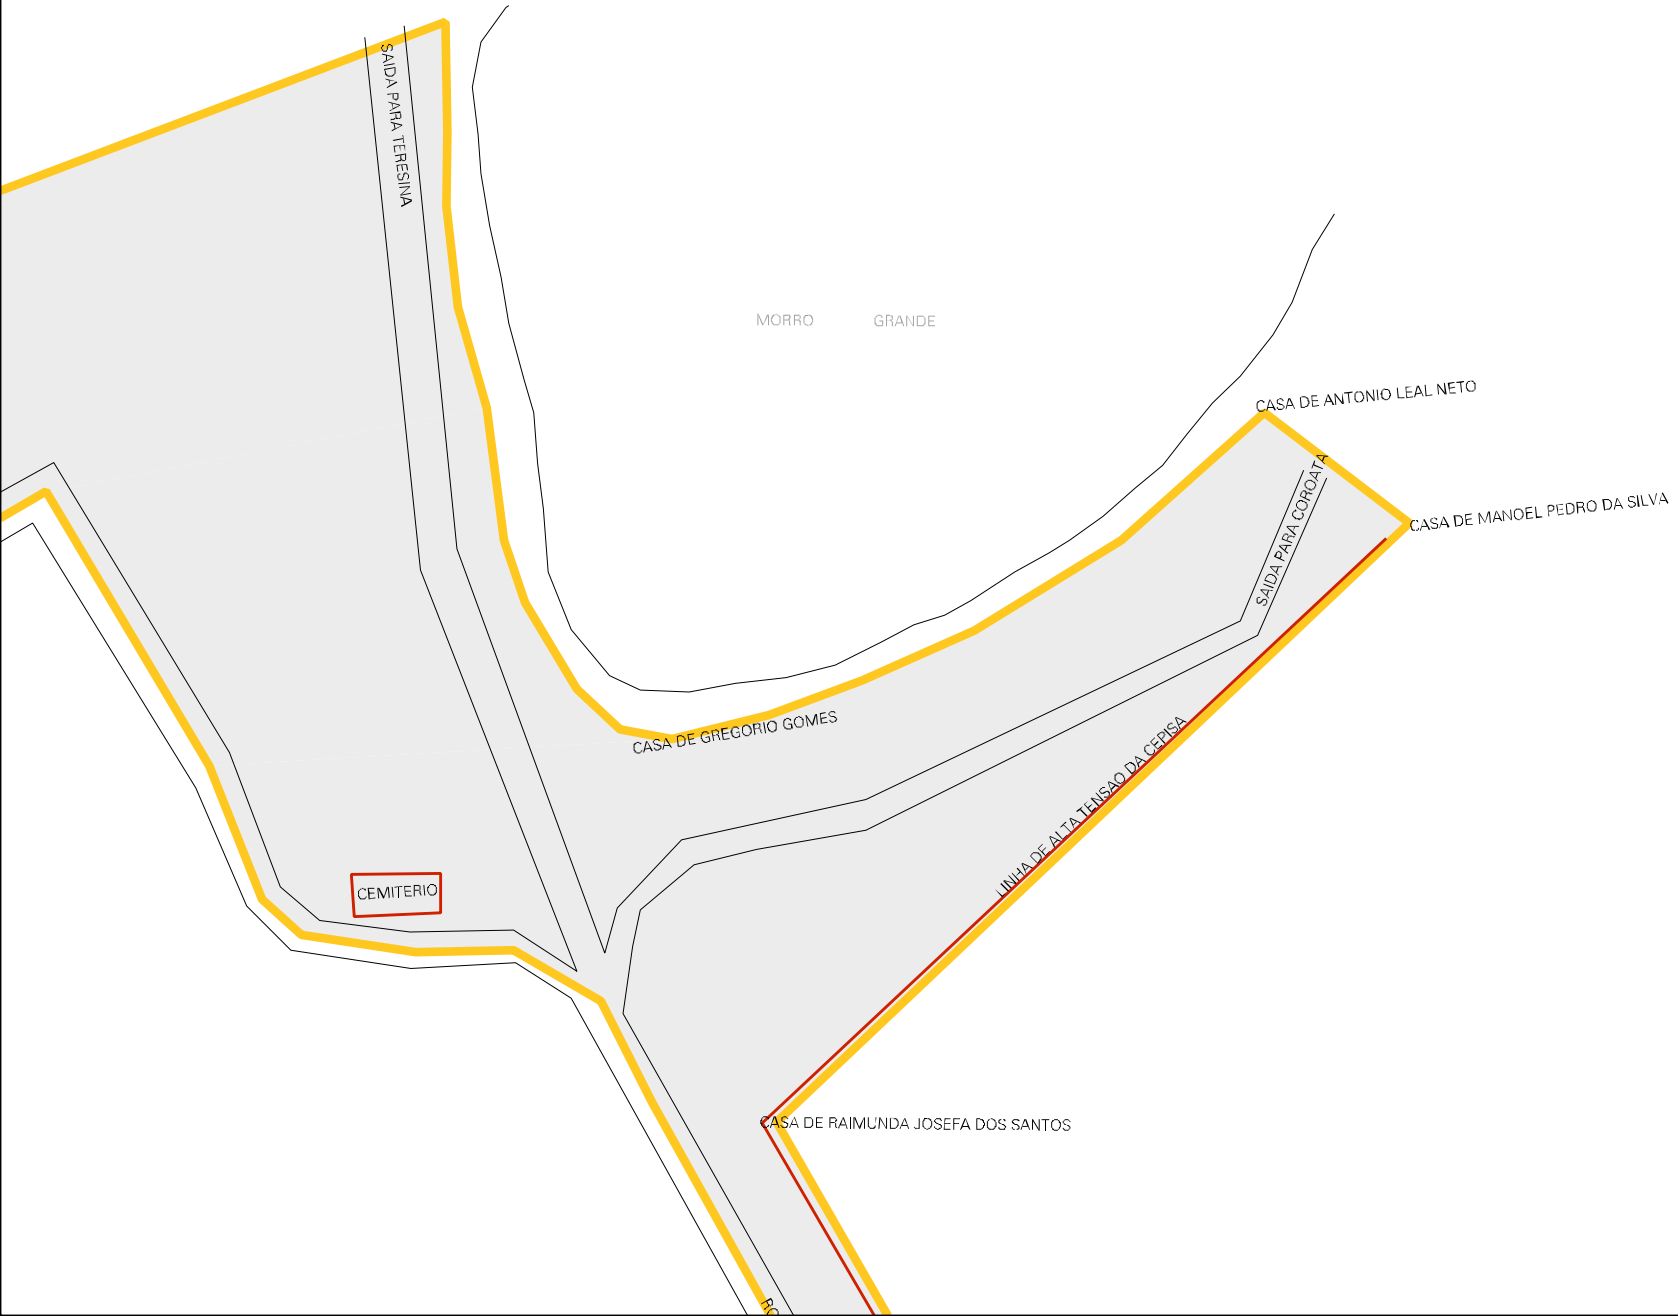

CASA DE BORGES

CAIXA D'AGUA

ESCOLA

TT

IGREJA

ESTADO DO PIAUI
MAPA DE SETOR URBANO - MSU
ESCALA: 1 : 4522