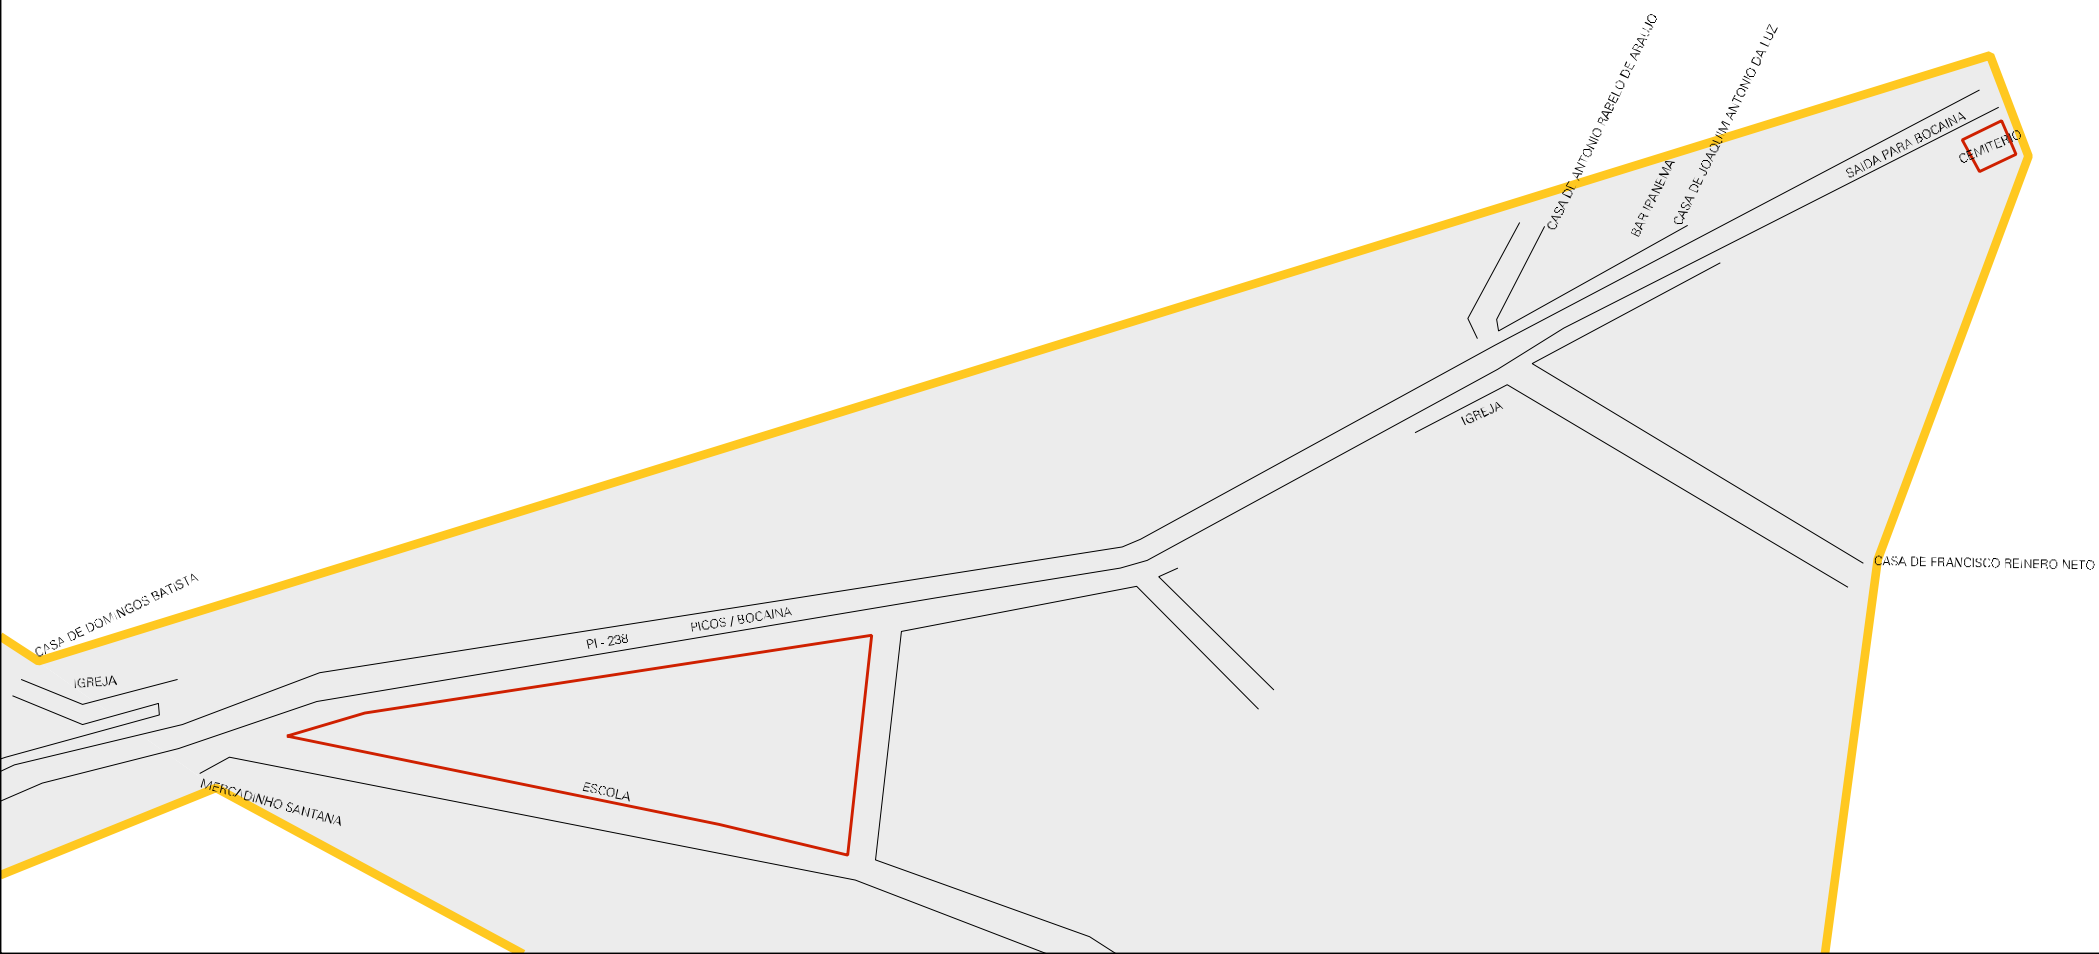

CASA DE RAIMUNDO DE SOUSA (GAUCHO)

CASA DE JOAO DIONISIO DA LUZ

CASA DE MANOEL ANTONIO DE SOUSA

CASA DE ANTONIO JOSE DE SOUSA

CHAFARIZ

CASA DE PAULO MARTINS

CENSO AGROPECUARIO 2006
CONTAGEM DA POPULAÇÃO 2007

MUNICIPIO: 08007 - PICOS
DISTRITO: 05 - PICOS
SUBDISTRITO: 00
SETOR: 0074 SITUACAO: 40

CASA DE FRANCISCO JORGE DE CARVALHO (FRANCA)

BARRO EVALDO

ESTADO DO PIAUI
MAPA DE SETOR URBANO - MSU
ESCALA: 1 : 5486