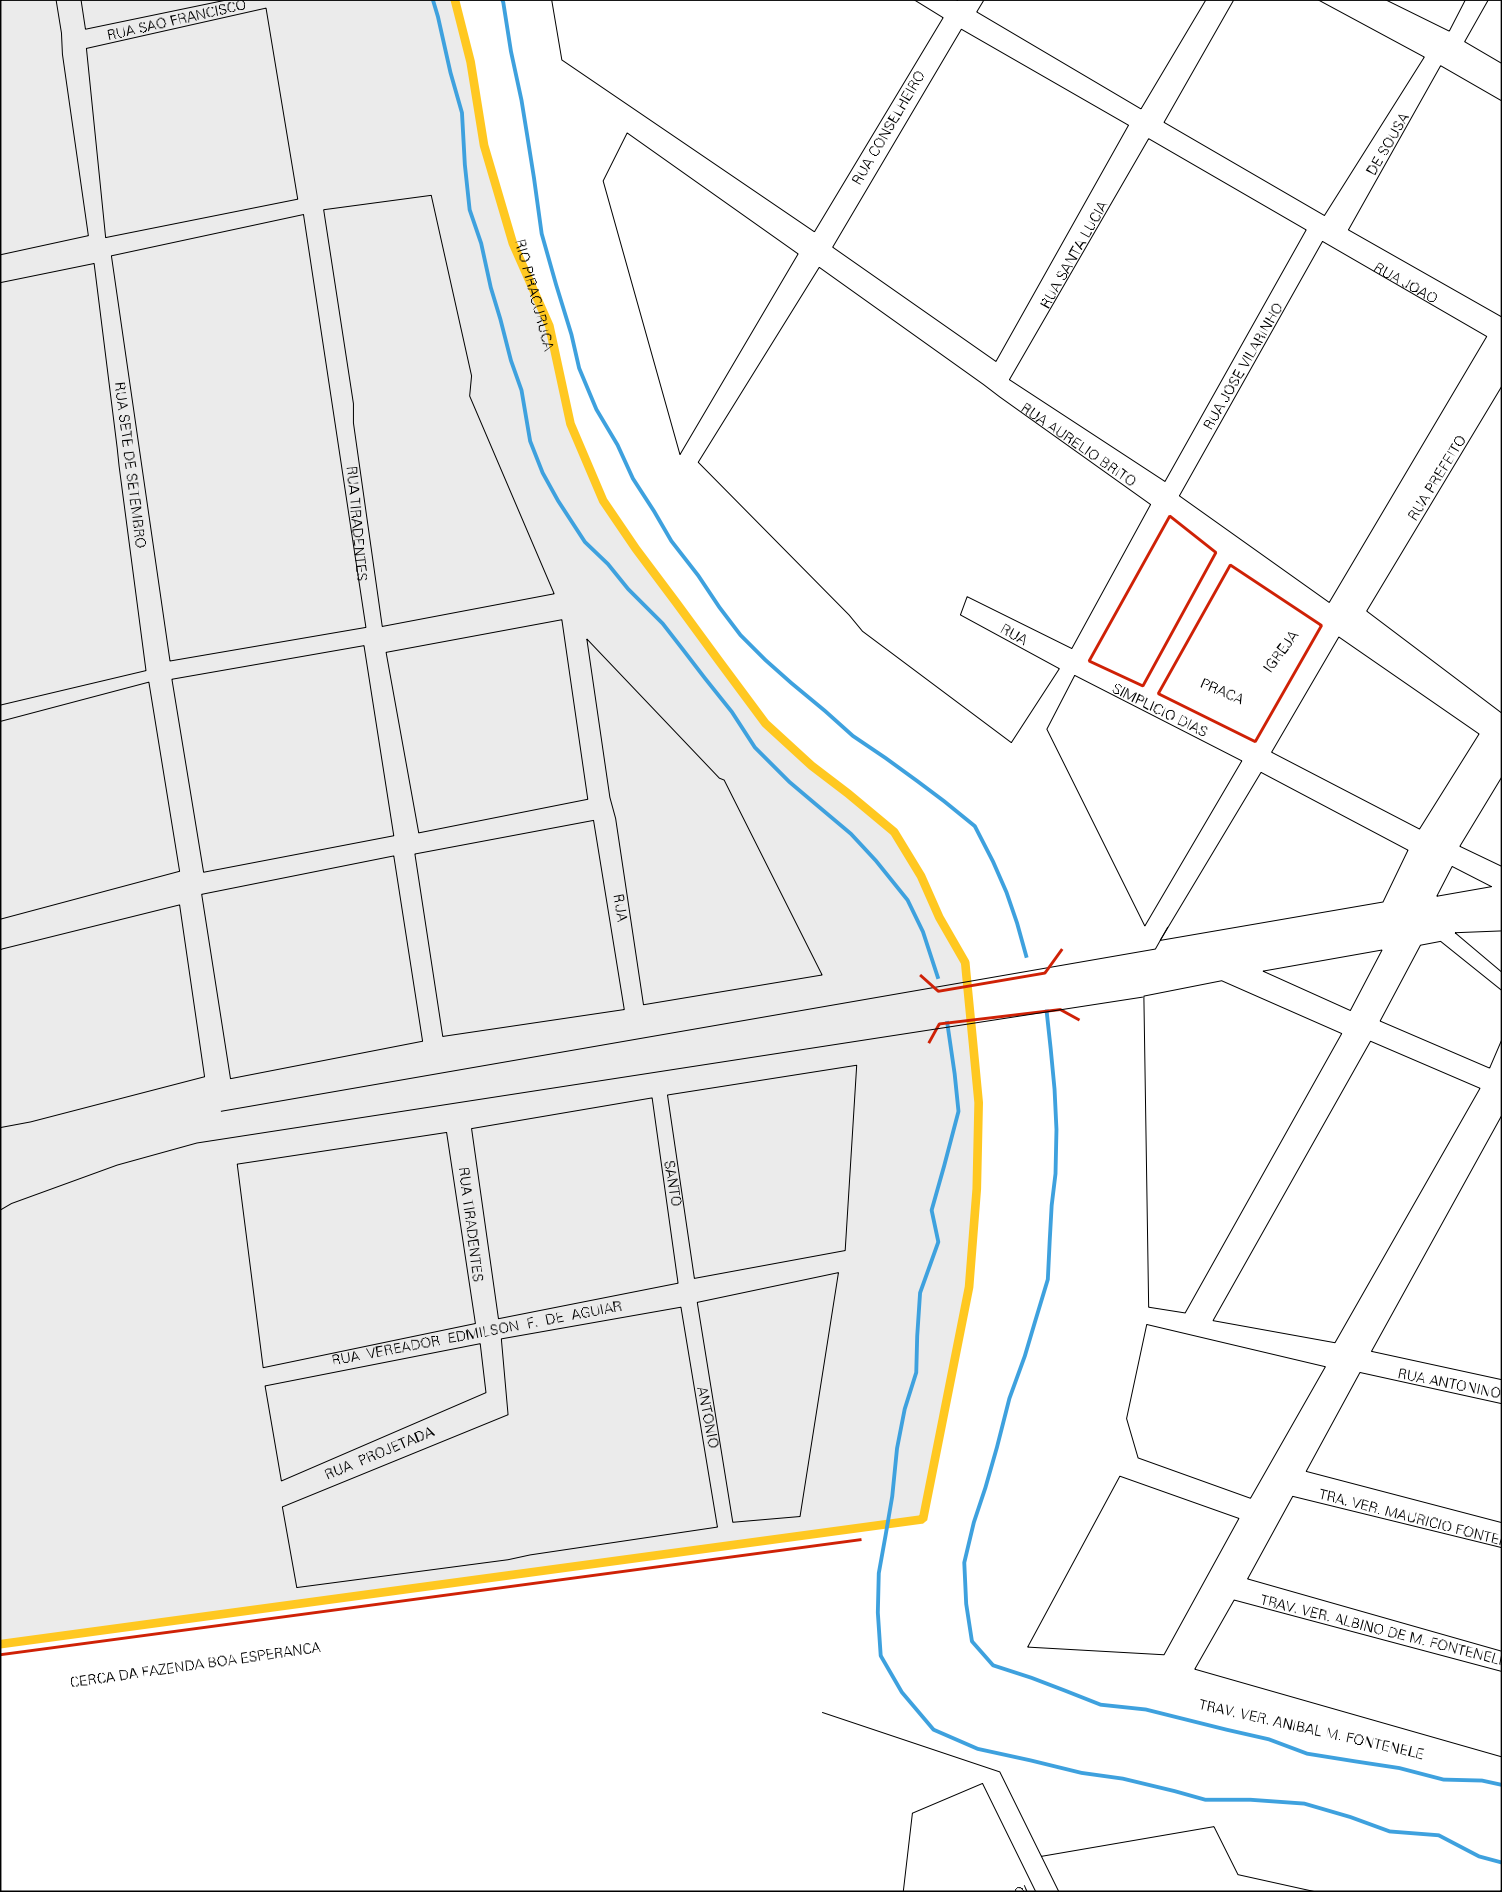

RUA RAMMILDO

DA TRINDADE

NOVATO

RUA LEONARDO DAS DOURES

RUA ABDIAS NEVES

AVENIDA DEPUTADO PINHEIRO MACHADO

RUA DEPUTADO

VELHO

RIBEIRO MAGALHAES

RUA TEN. RUI BRILLO

JORGE

RUA DOMINGOS

SANTANA

VIA OLIMPICA
DOUTOR MARIO

JOAO FORTES

RUA 28 DE DEZEMBRO

RUA PEDRO II

RUA MANOEL DANTAS CORREIA

RUA MARTIN

AFONSO

PEDRO II

RUA MANOEL DANTAS CORREIA

DO CARMO

RUA NIEN

CLEMENTE

RUA

RUA VEREADOR EDMILSON FONTENELE DE AGUIA

LIMITE URBANO

CENSO AGROPECUARIO 2006
CONTAGEM DA POPULAÇÃO 2007

MUNICIPIO: 08304 - PIRACURUCA
DISTRITO: 05 - PIRACURUCA
SUBDISTRITO: 00
SETOR: 0007 SITUACAO: 10
U.C.A.: 50253 - APA SERRA DA IBIAPABA