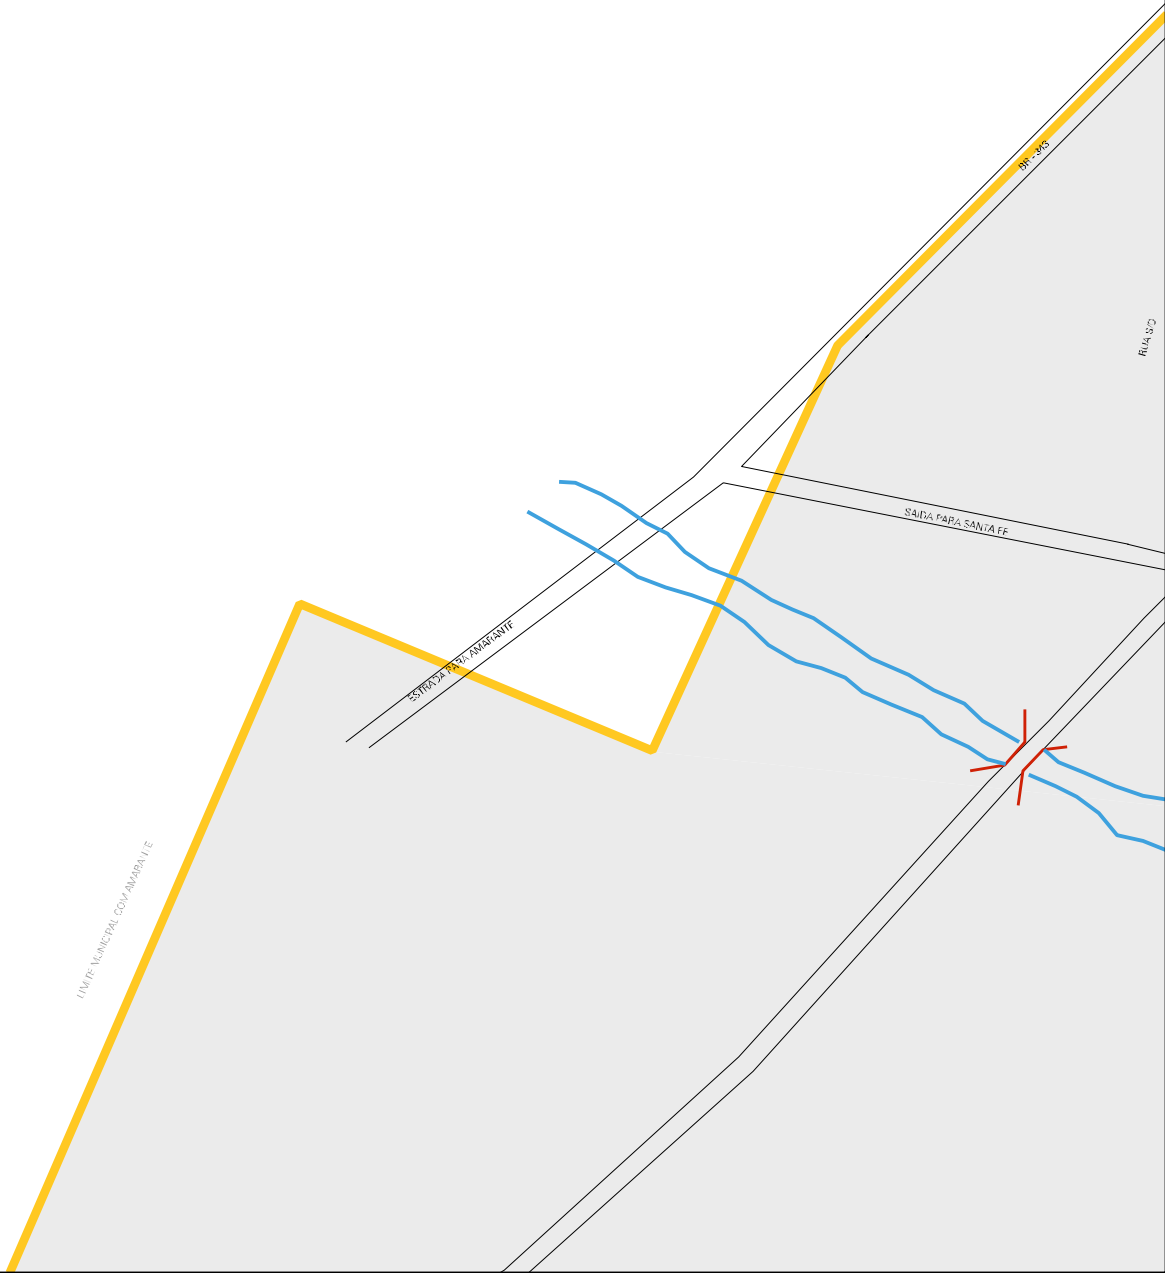

UNITE MUNICIPAL COM AMPARU E

ESTRADA RUA PARANIP

UNITE MUNICIPAL COM PARANIP

SARVA PARA SANTA FF

RUA 92

ESTRADA PARA A VARIANTE

LIMITE MUNICIPAL COM AMBARIANTE

MARCO DA CHAPADA DAS GARÇAS

LIMITE MUNICIPAL COM AMBARIANTE

MARCO DA CHAPADA DO BREJO

CADASTRO

LIMITE URBANO