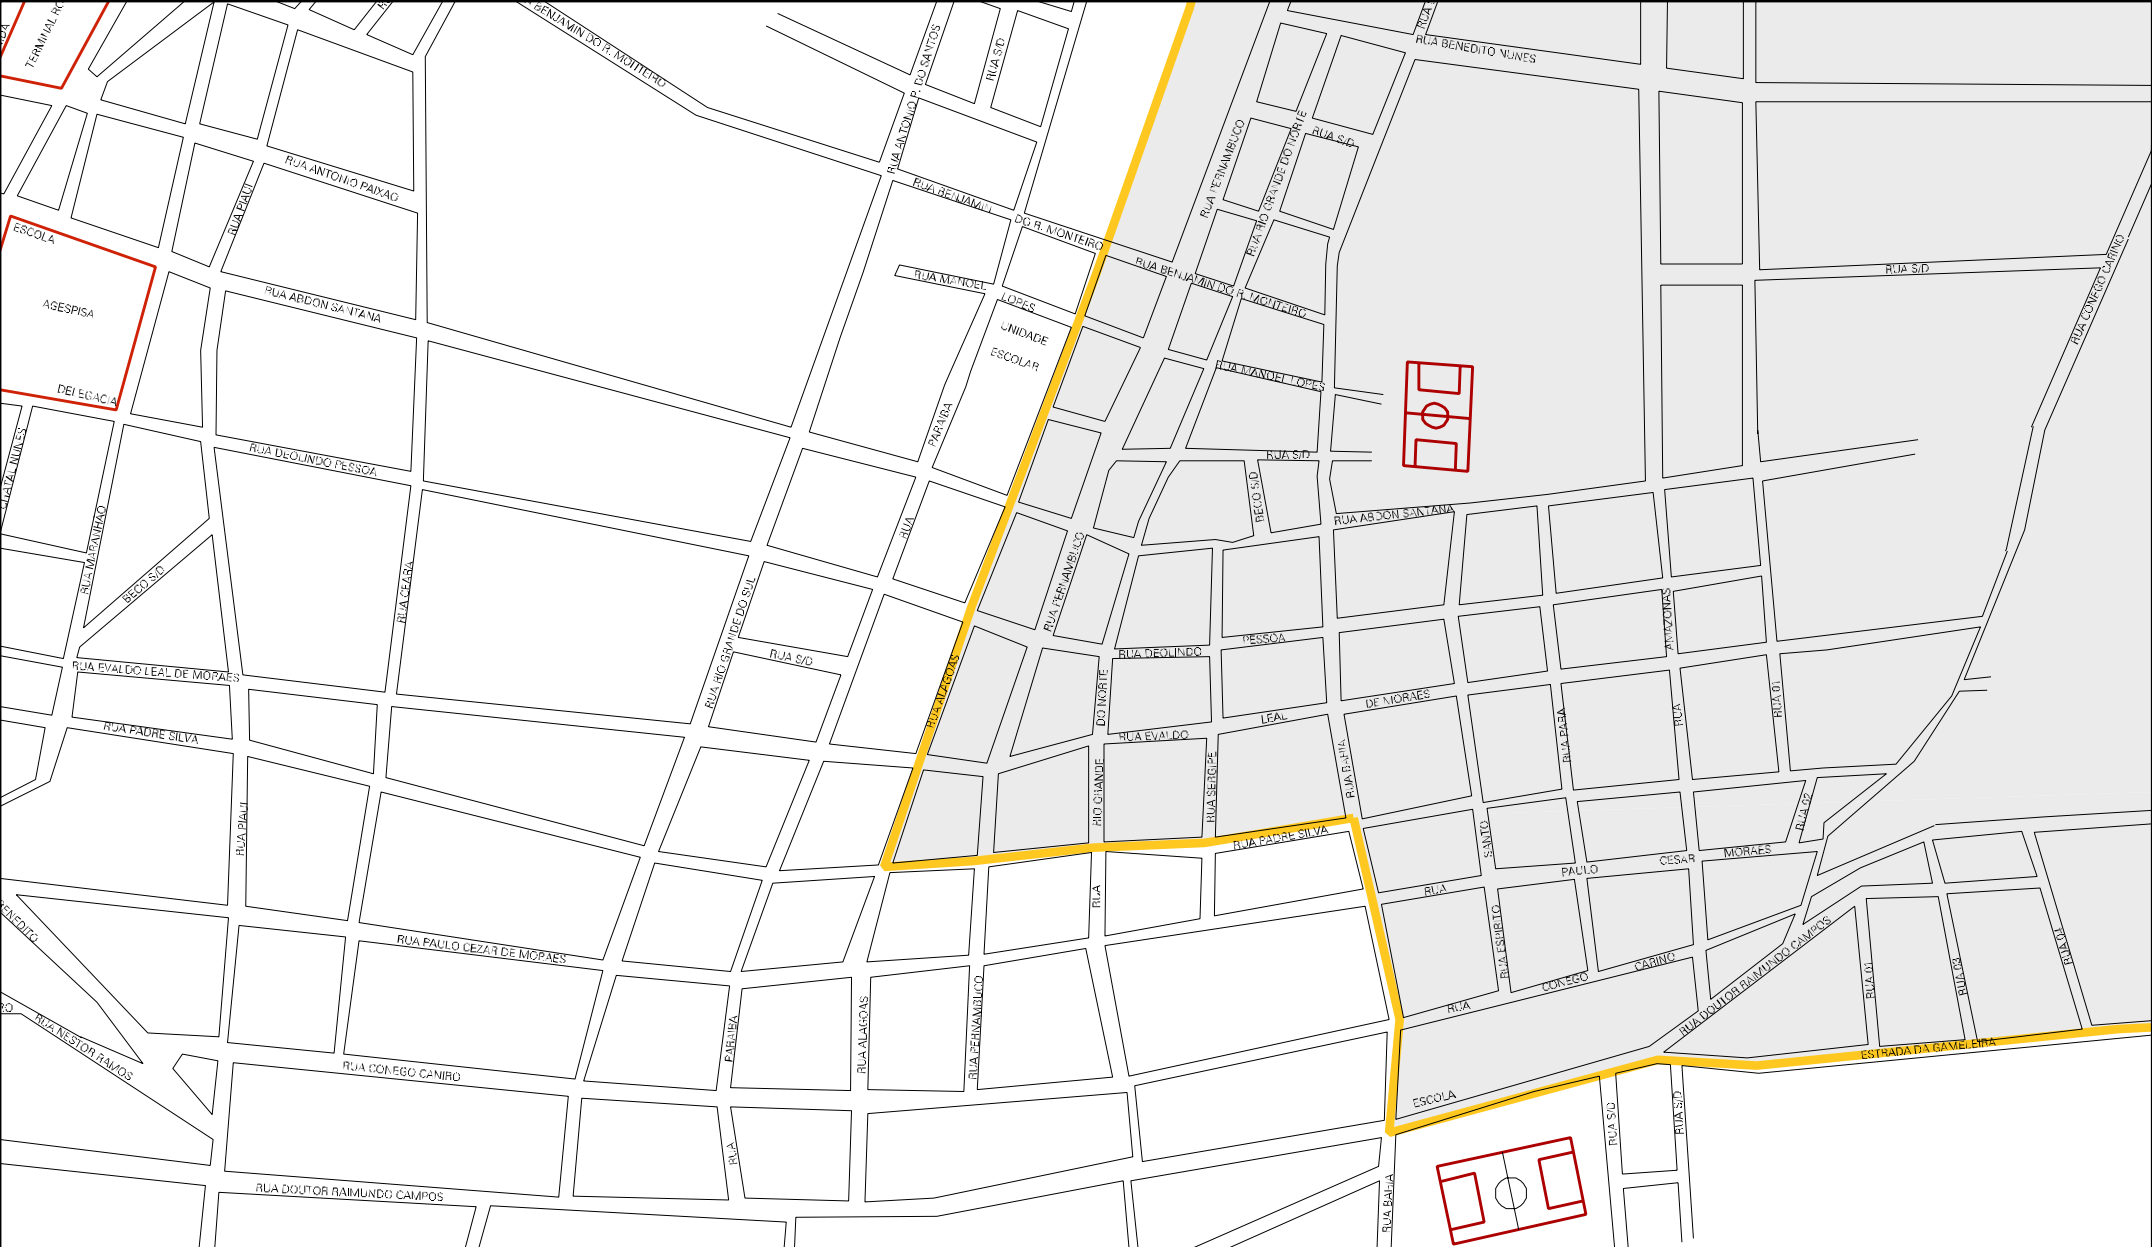

MATADOR
DO ADEL

LIMITE URBANO

MARCO SAO JOAQUIM

SACO DO
PEDRO DO AREL

INDUSTRIA

RUA
ALVES

ASCA
BRANCA

MARCONILOS

LADREIA

RUA ANTONIO

RUA AGRICOLA LINDA

CAMPO DE
FUTEBOL

RUA JOAQUIM CALVOIA
INDUSTRIA

RUA RAMALHO

RUA MARIANO EGO XAVIER

RUA GUILHERME

MENTEIRO

LEA LOPES

LIBERTO

RUA MARIANO

POPE PINHEIRO

RUA CECILIA

RUA S/O
RUA S/O
RUA S/O

RUA MARIANO

XAVIER

L-DEIRA DO PARAGUAI

RUA GUILHERME XAVIER

BERNARDO

COLEGIO
AGRICOLA

LOTE URBANO

RUA CONDESSA CARLINA

CENSO AGROPECUARIO 2008
CONTAGEM DA POPULAÇÃO 2007