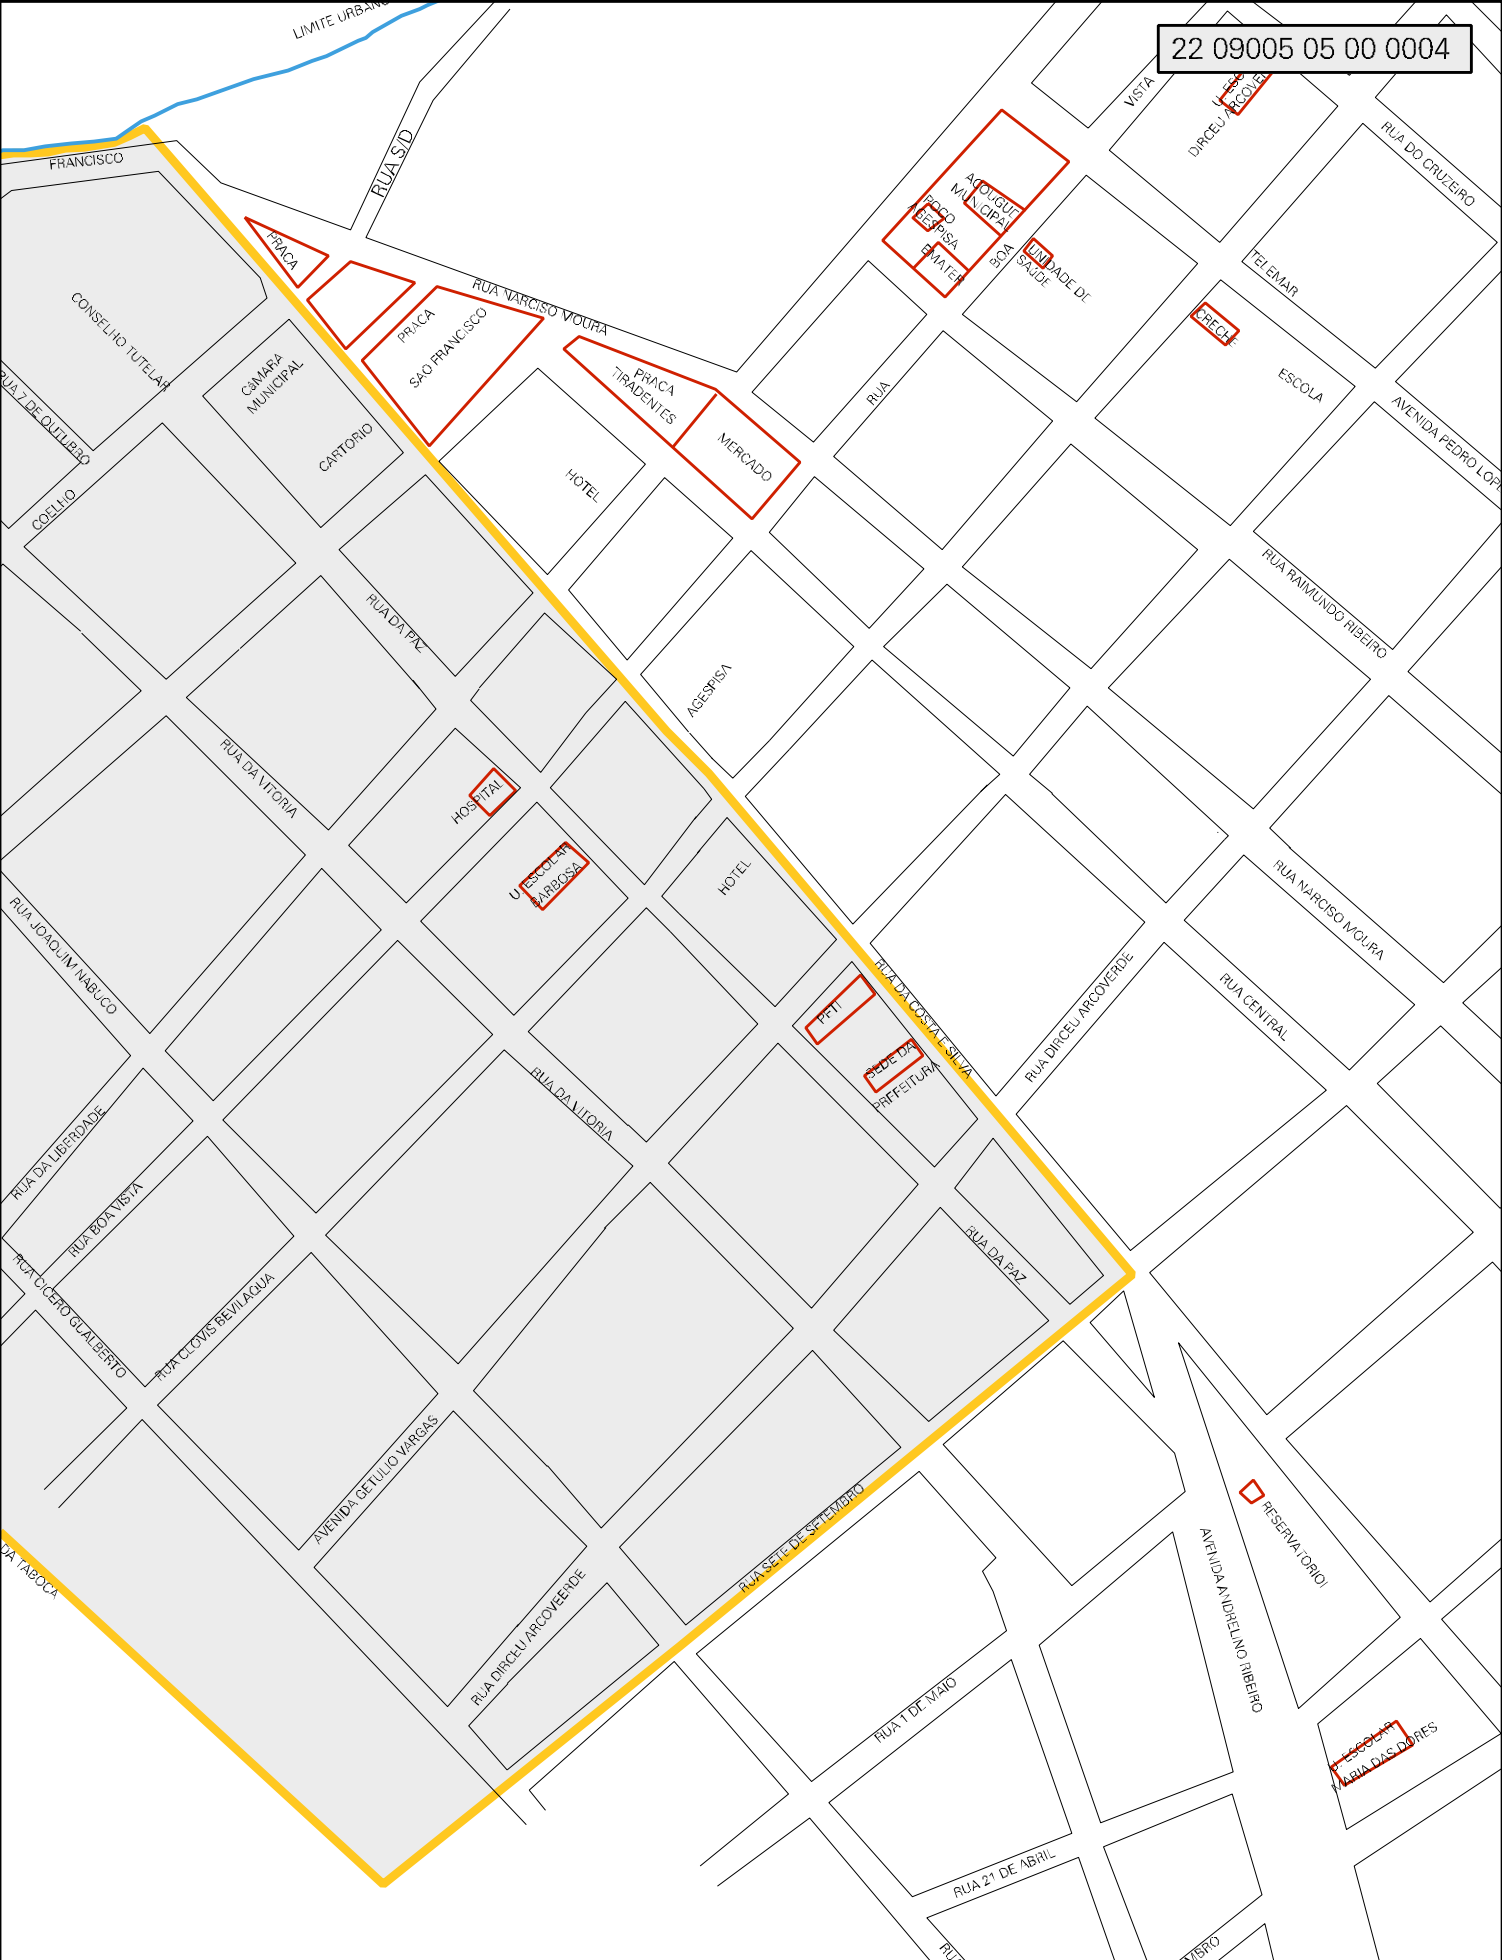

MUNICIPIO: 09005 - RIO GRANDE DO PIAUÍ
DISTRITO: 05 - RIO GRANDE DO PIAUÍ
SUBDISTRITO: 00
SETOR: 0004 SITUACAO: 10

22 09005 05 00 0004

ESTADO DO PIAUÍ
MAPA DE SETOR URBANO - MSU
ESCALA: 1 : 3682